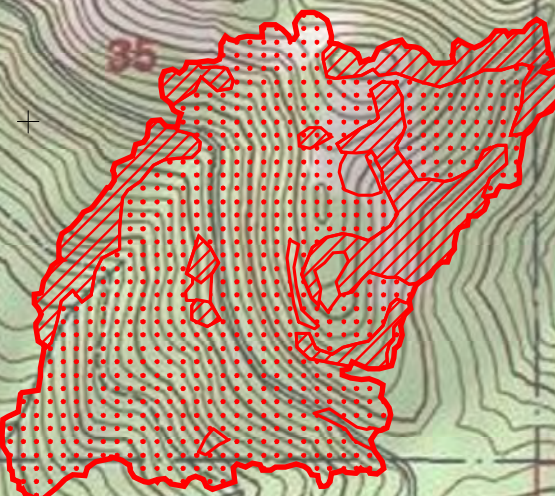

**Nakia Creek  
WA-PCS-000220  
Infrared Map**

Imagery Date: 10/11/2022 @ 1923 PDT  
IRIN: Elise Bowne  
Interpreted Acres: 159 Acres  
NAD83

45 20.23 x  
-122 18.917

- IR Isolated Heat Source
- ◆ Possible IR Heat Source
- IR Heat Perimeter
- / / / / / IR Intense Heat
- . . . . . IR Scattered Heat