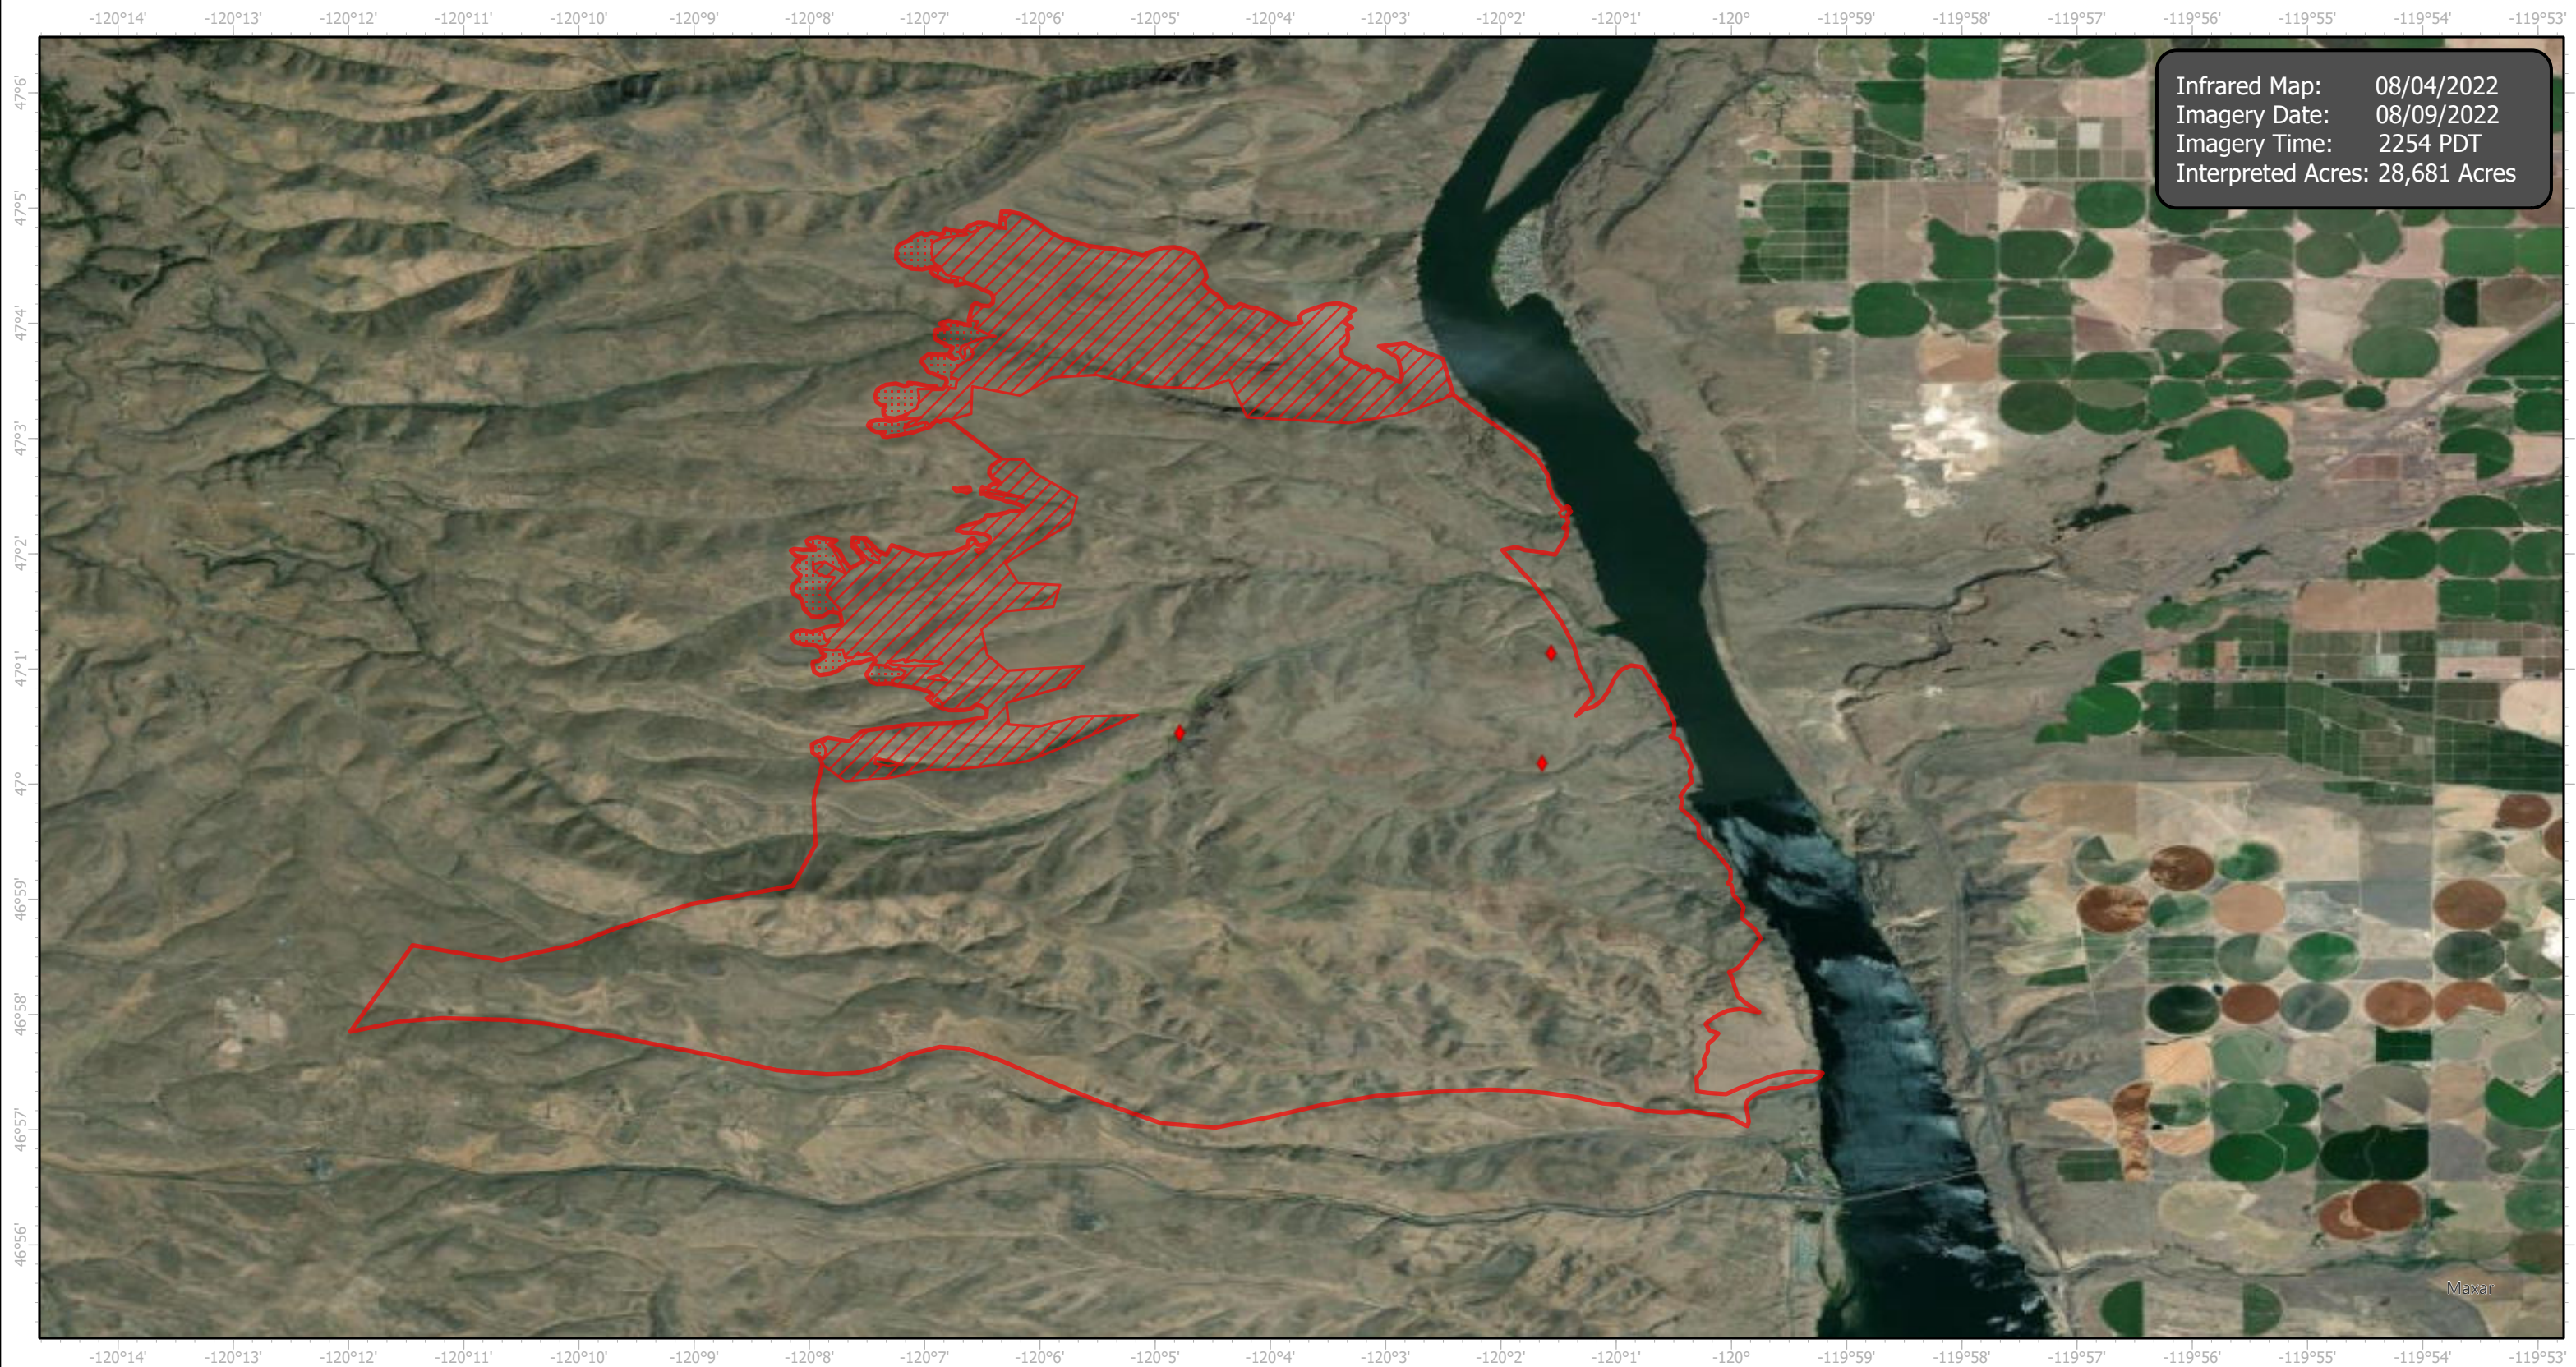

VantageHighway Infrared Map

Incident # (WA-SES-000263)

- ◆ Possible IR Heat Source
- ▭ IR Intense Heat
- ▭ IR Heat Perimeter
- ▨ IR Scattered Heat

Infrared Interrupter: Daniel LeVrier
email: daniel.levrier@usda.gov