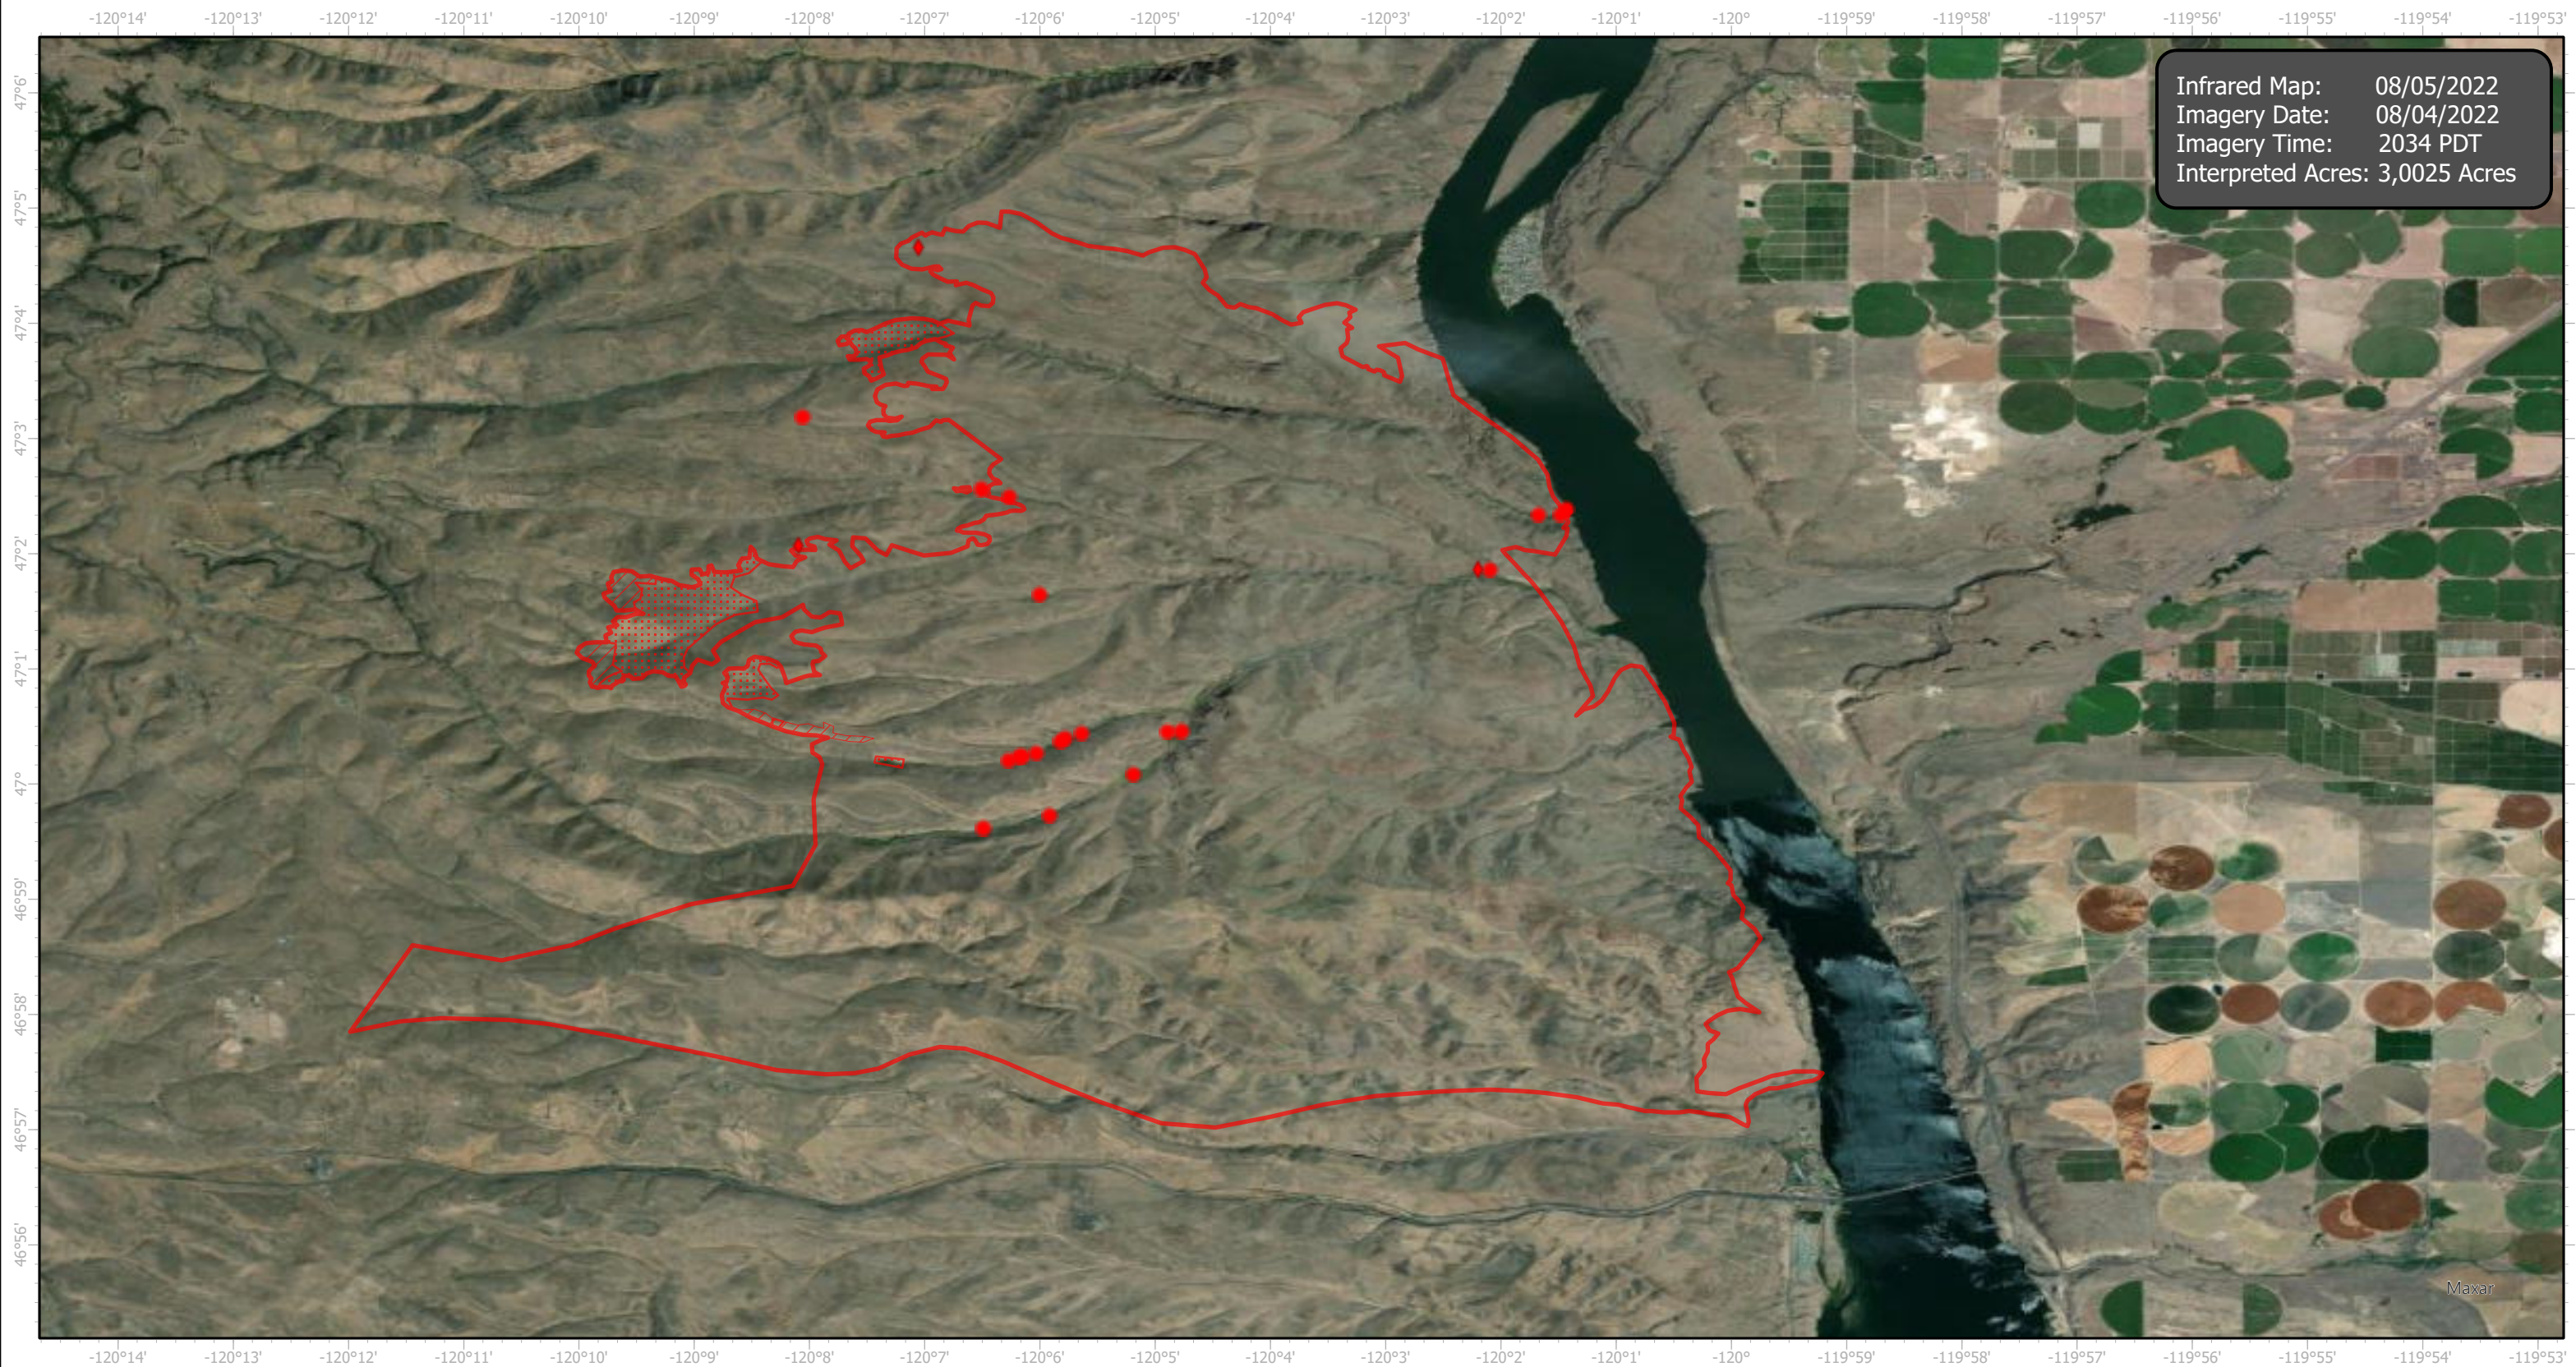

VantageHighway Infrared Map

Incident # (WA-SES-000263)

- IR Isolated Heat Source
- Possible IR Heat Source
- ▭ IR Heat Perimeter
- ▨ IR Intense Heat
- ▩ IR Scattered Heat

Infrared Interrupter: Daniel LeVrier
email: daniel.levrier@usda.gov