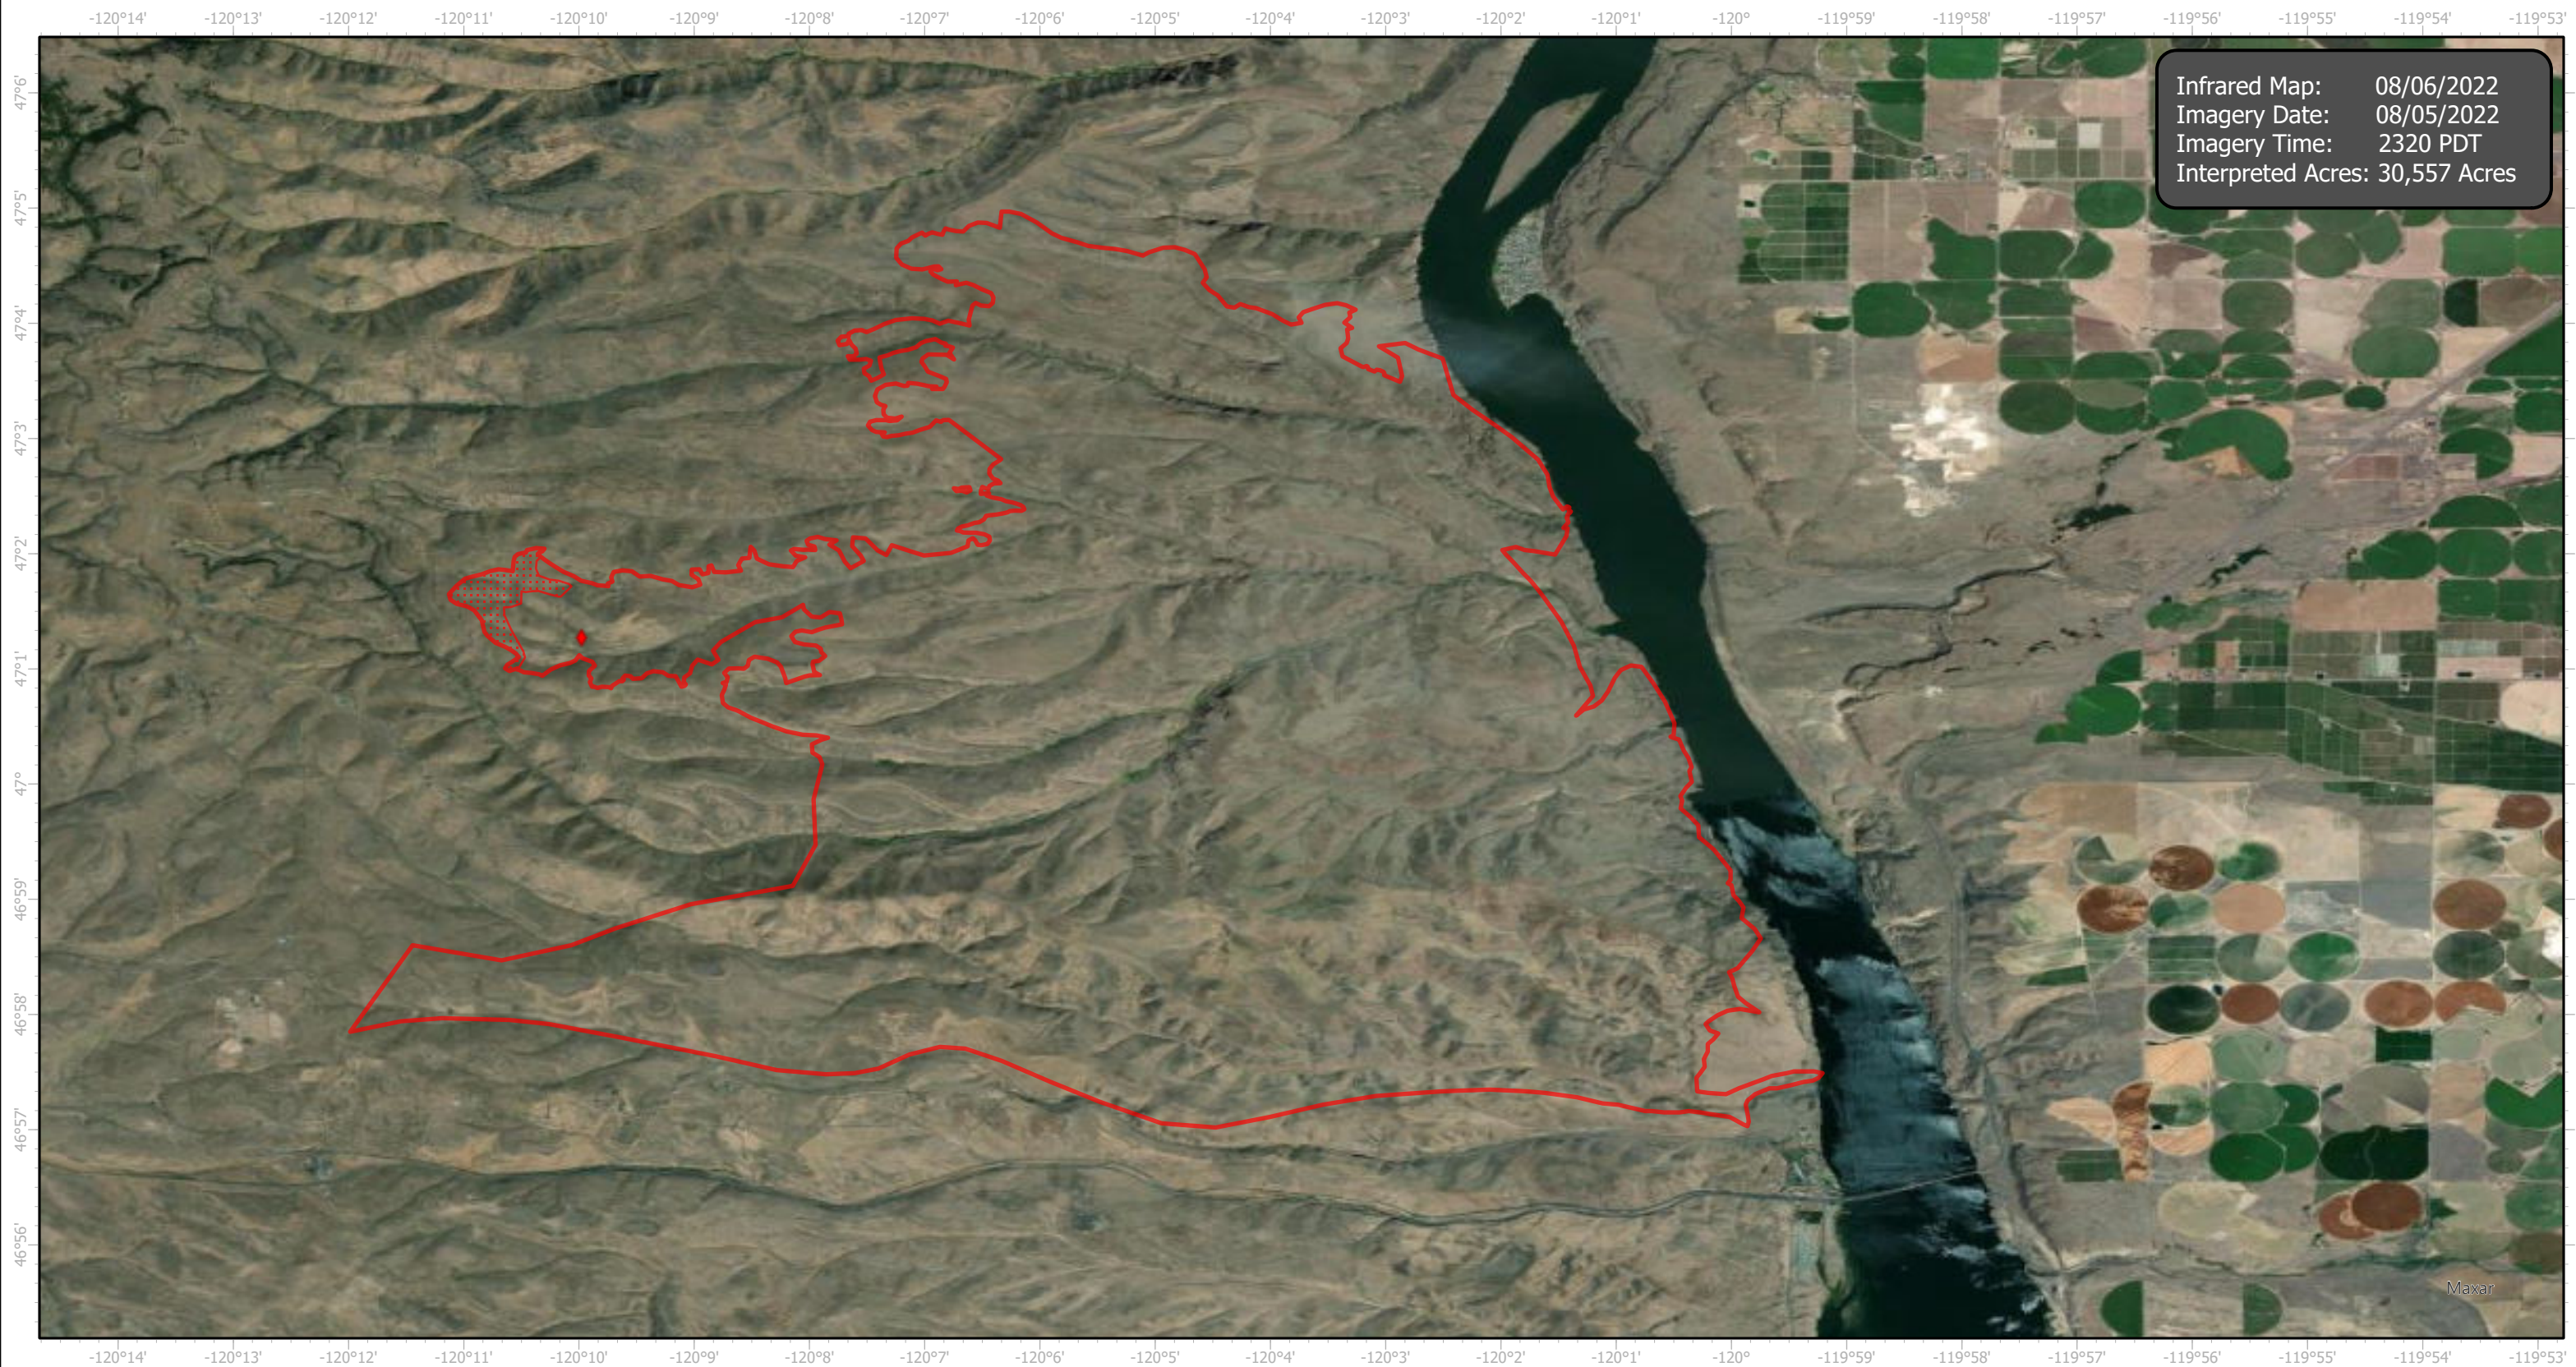

VantageHighway Infrared Map

Incident # (WA-SES-000263)

- IR Isolated Heat Source
- Possible IR Heat Source
- ▭ IR Heat Perimeter
- ▨ IR Intense Heat
- ▤ IR Scattered Heat

Infrared Interrupter: Daniel LeVrier
email: daniel.levrier@usda.gov