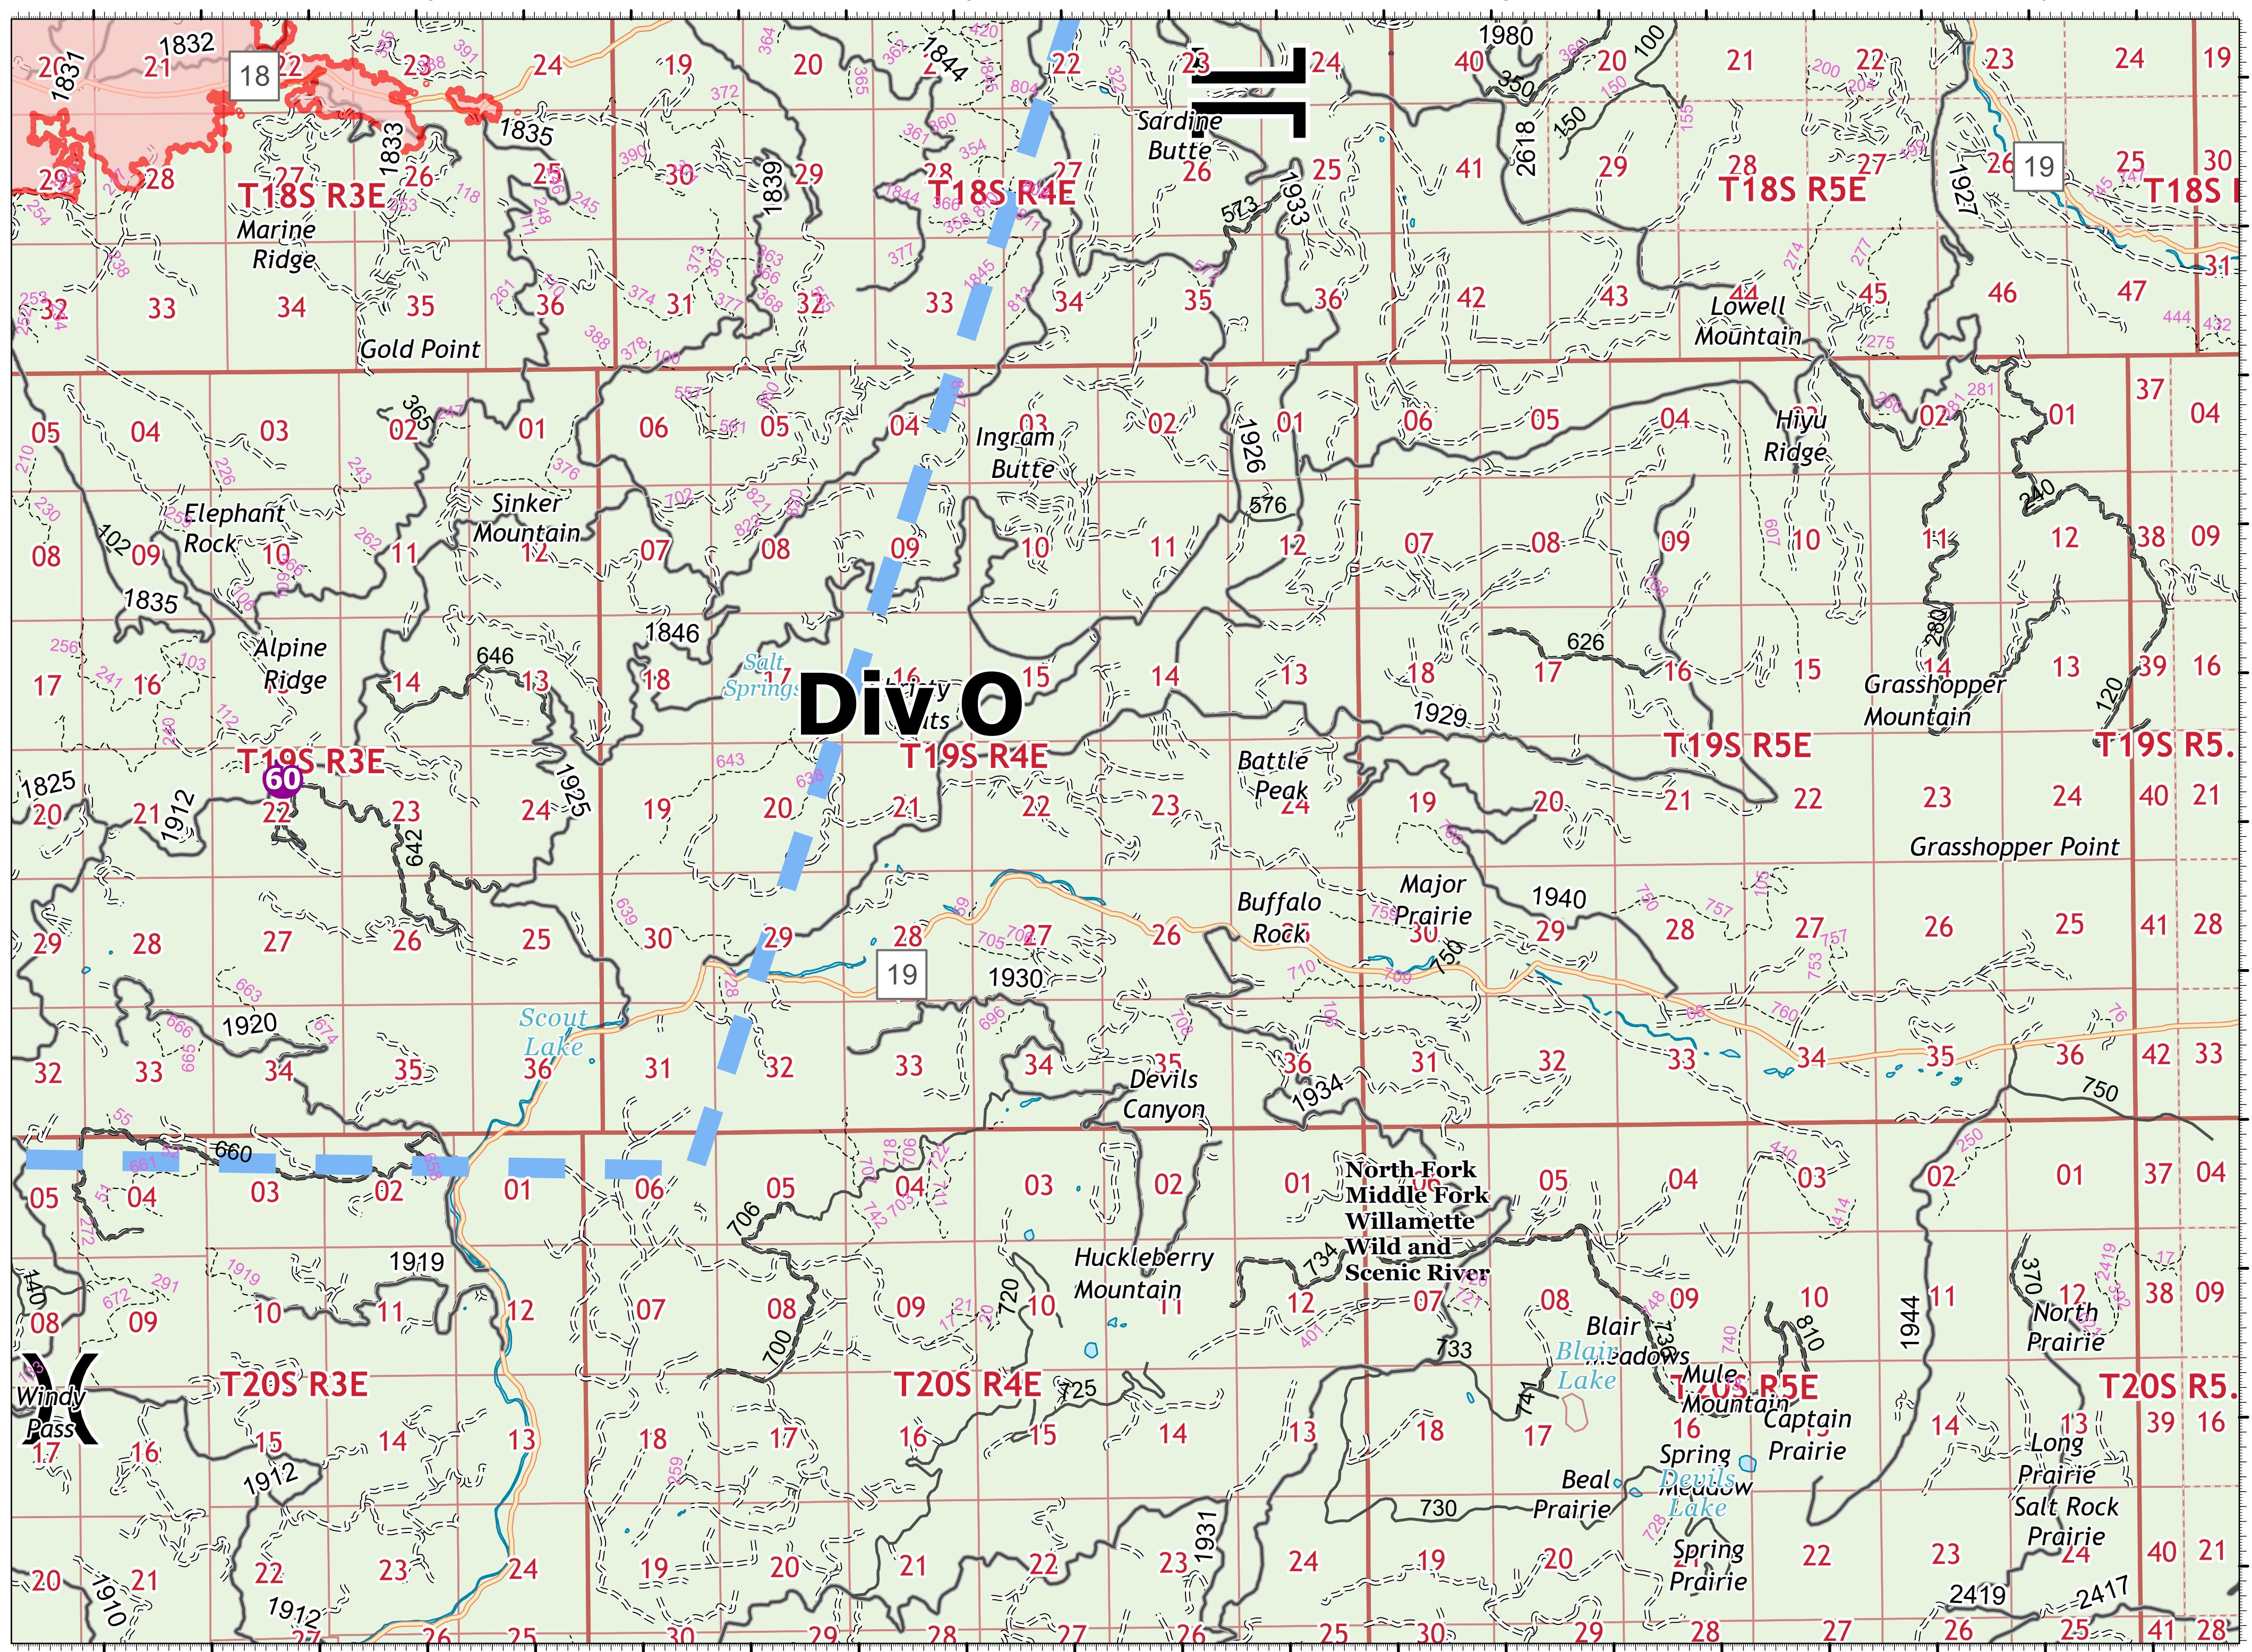

Operations Div O/S

Bedrock  
ORWIF-230266  
7/28/2023 24hr

8152 acres at 7/27/2023 @ 1913  
PT

NW 1/4 MT 13  
7/28/2023 0035  
Acres from IR  
North American 1983 Datum, LatLong Grid

- Helispot
- Division Break
- Branch Break
- Wildfire Daily Fire Perimeter
- Temporary Flight Restriction
- USFS

122°25'W

122°20'W

122°15'W

122°10'W

122°25'W

122°20'W

122°15'W

122°10'W

43°55'N

43°50'N