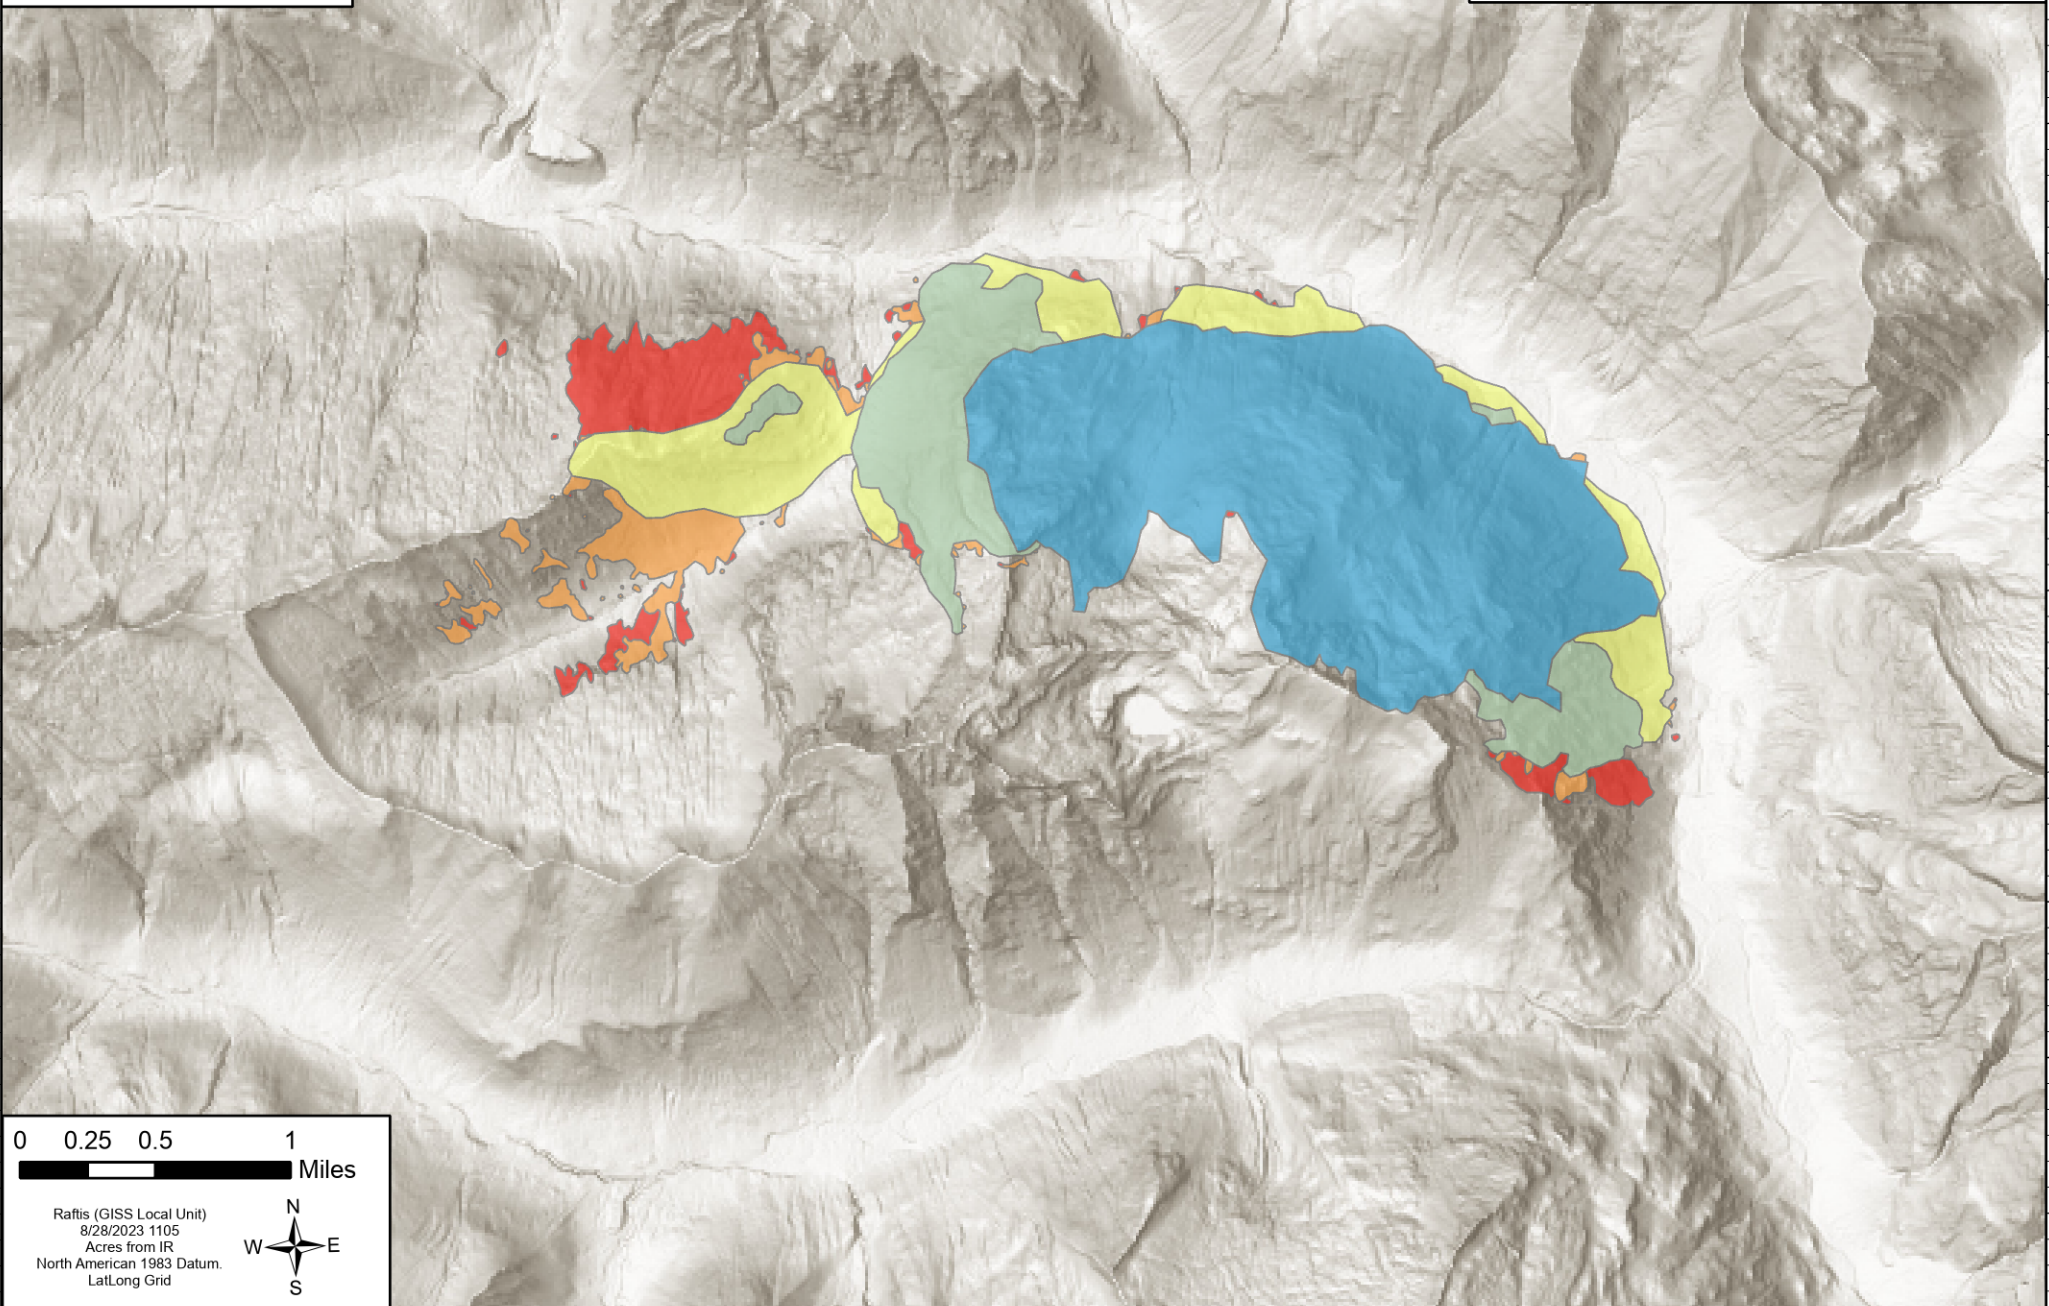

Progression

Airplane Lake
WA-OWF-000374
08/28/2023 Day

2,681 acres at 8/27/2023 2207 PDT

	20230818 @ 2119	1,446ac	+1,446ac
	20230820 @ 1610	1,869ac	+423ac
	20230823 @ 1610	2,298ac	+429ac
	20230826 @ 2139	2,457ac	+159ac
	20230827 @ 2207	2,681ac	+224ac

121°5.5'W 121°5'W 121°4.5'W 121°4'W 121°3.5'W 121°3'W 121°2.5'W 121°2'W 121°1.5'W 121°1'W 121°0.5'W 121°W 120°59.5'W 120°59'W 120°58.5'W 120°58'W 120°57.5'W 120°57'W 120°56.5'W 120°56'W

48°3'N
48°2.5'N
48°2'N
48°1.49'N
48°1'N
48°0.5'N
48°N
47°59.5'N
47°59'N
47°58.5'N

48°3'N
48°2.5'N
48°2'N
48°1.49'N
48°1'N
48°0.5'N
48°N
47°59.5'N
47°59'N
47°58.5'N