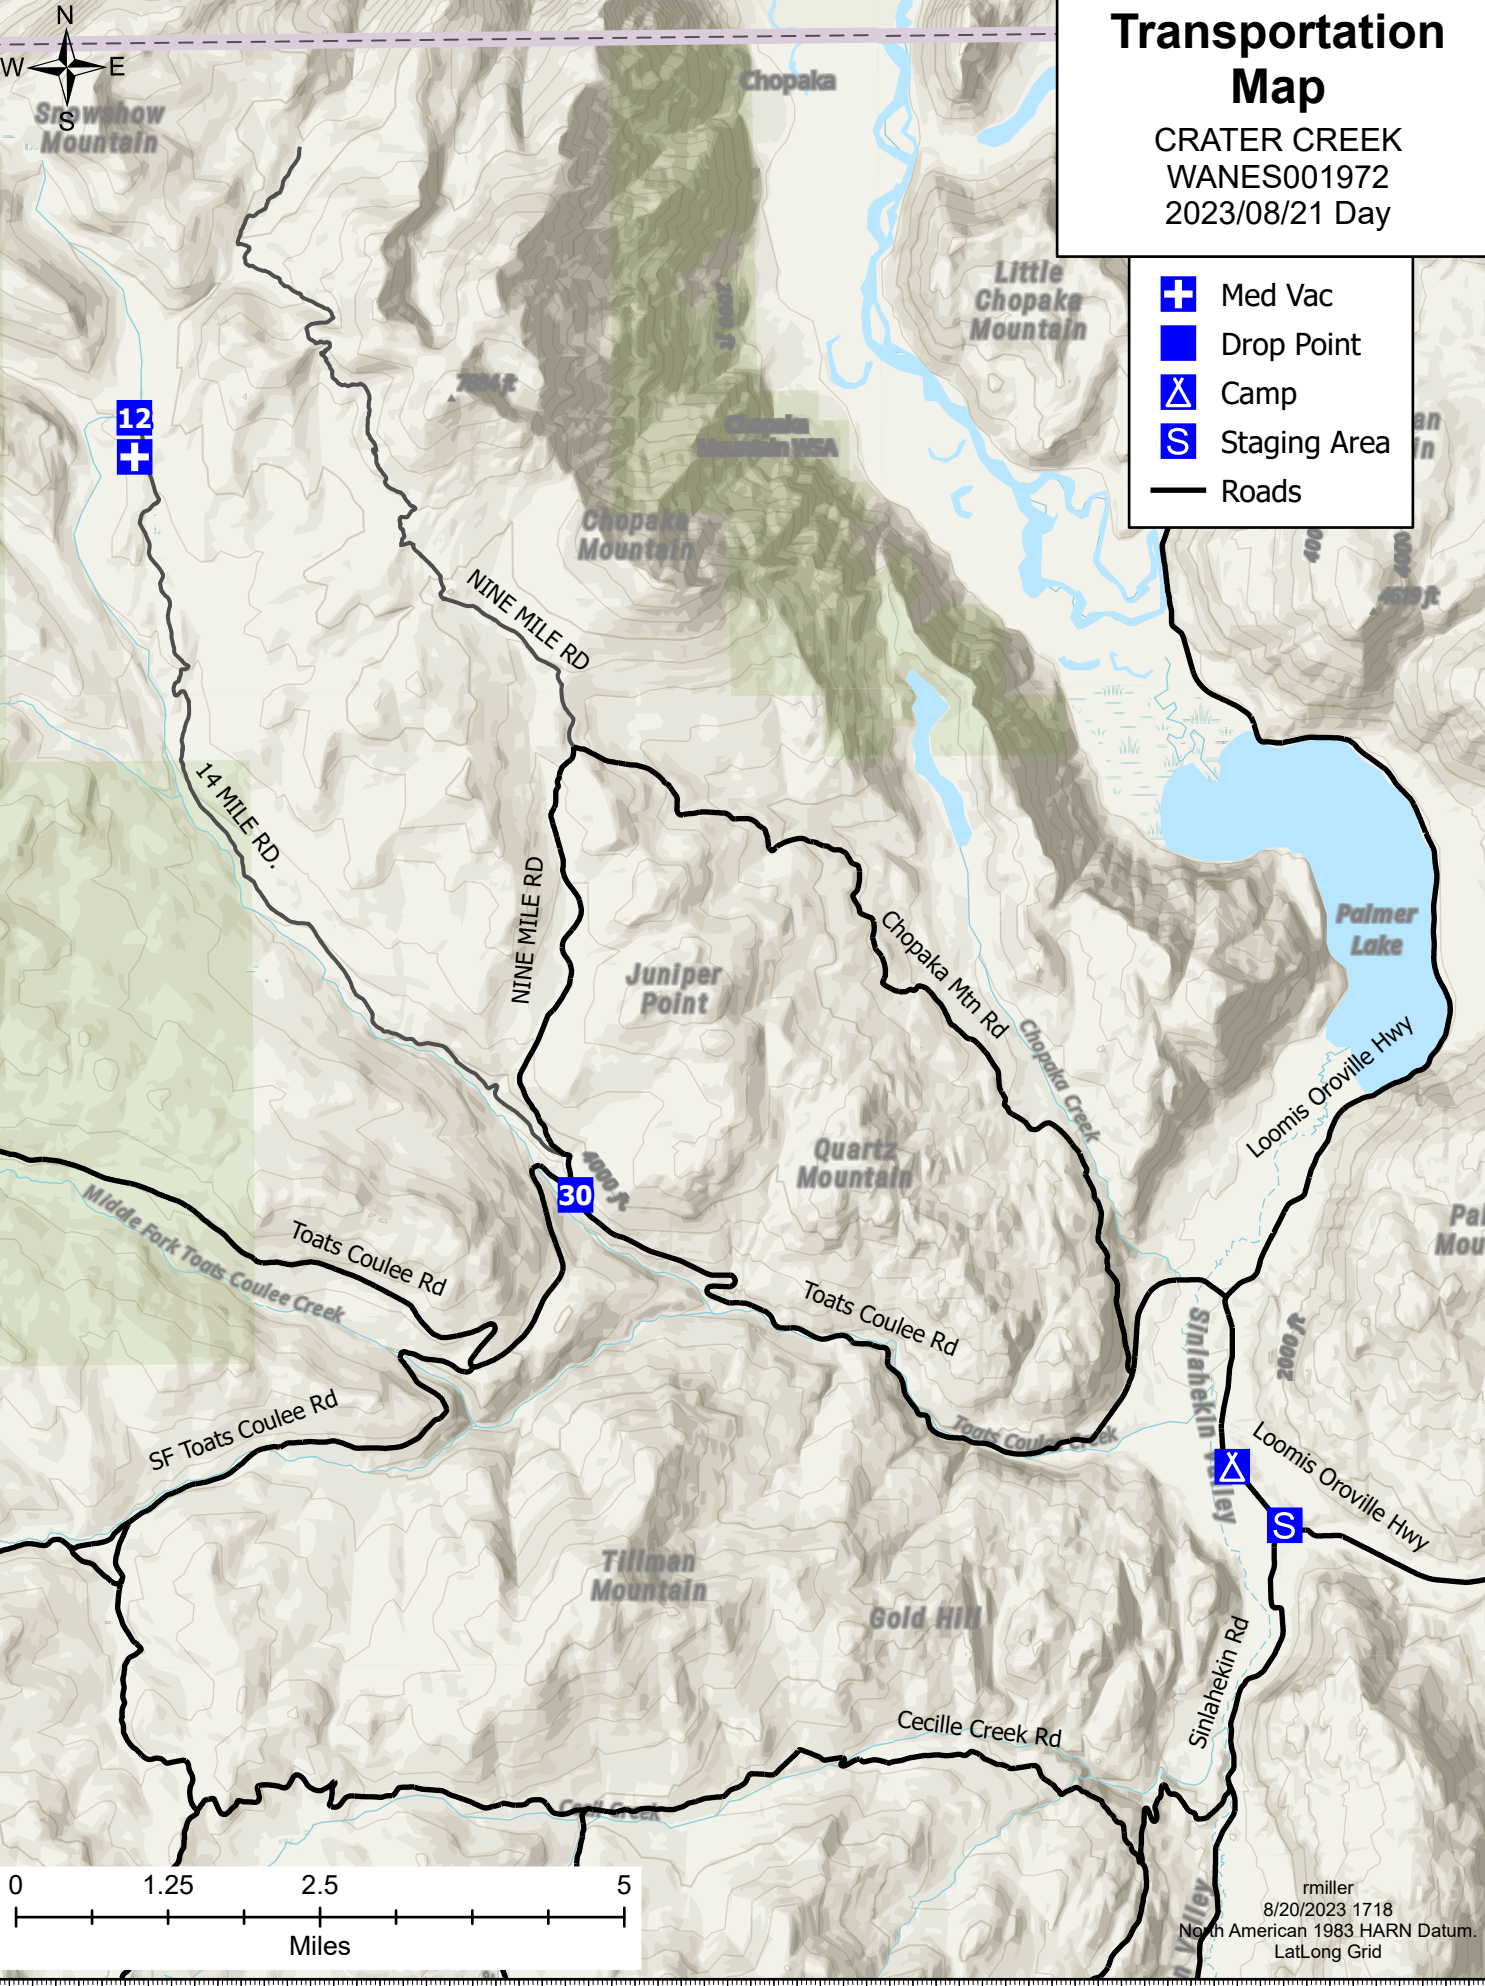

119°51.01'W 119°49.5'W 119°48'W 119°46.5'W 119°45'W 119°43.51'W 119°42'W 119°40.5'W 119°39'W 119°37.5'W 119°36'W

48°59.5'N 48°59'N 48°58.5'N 48°57.5'N 48°56.5'N 48°55.5'N 48°54.5'N 48°53.5'N 48°52.5'N 48°51.5'N 48°50.5'N 48°49.5'N 48°48.5'N 48°47.5'N 48°46.49'N

48°59.5'N 48°59'N 48°58.5'N 48°57.5'N 48°56.5'N 48°55.5'N 48°54.5'N 48°53.5'N 48°52.5'N 48°51.5'N 48°50.5'N 48°49.5'N 48°48.5'N 48°47.5'N 48°46.49'N

# Transportation Map

CRATER CREEK  
WANES001972  
2023/08/21 Day

-  Med Vac
-  Drop Point
-  Camp
-  Staging Area
-  Roads

rmiller  
8/20/2023 1718  
North American 1983 HARN Datum.  
LatLong Grid