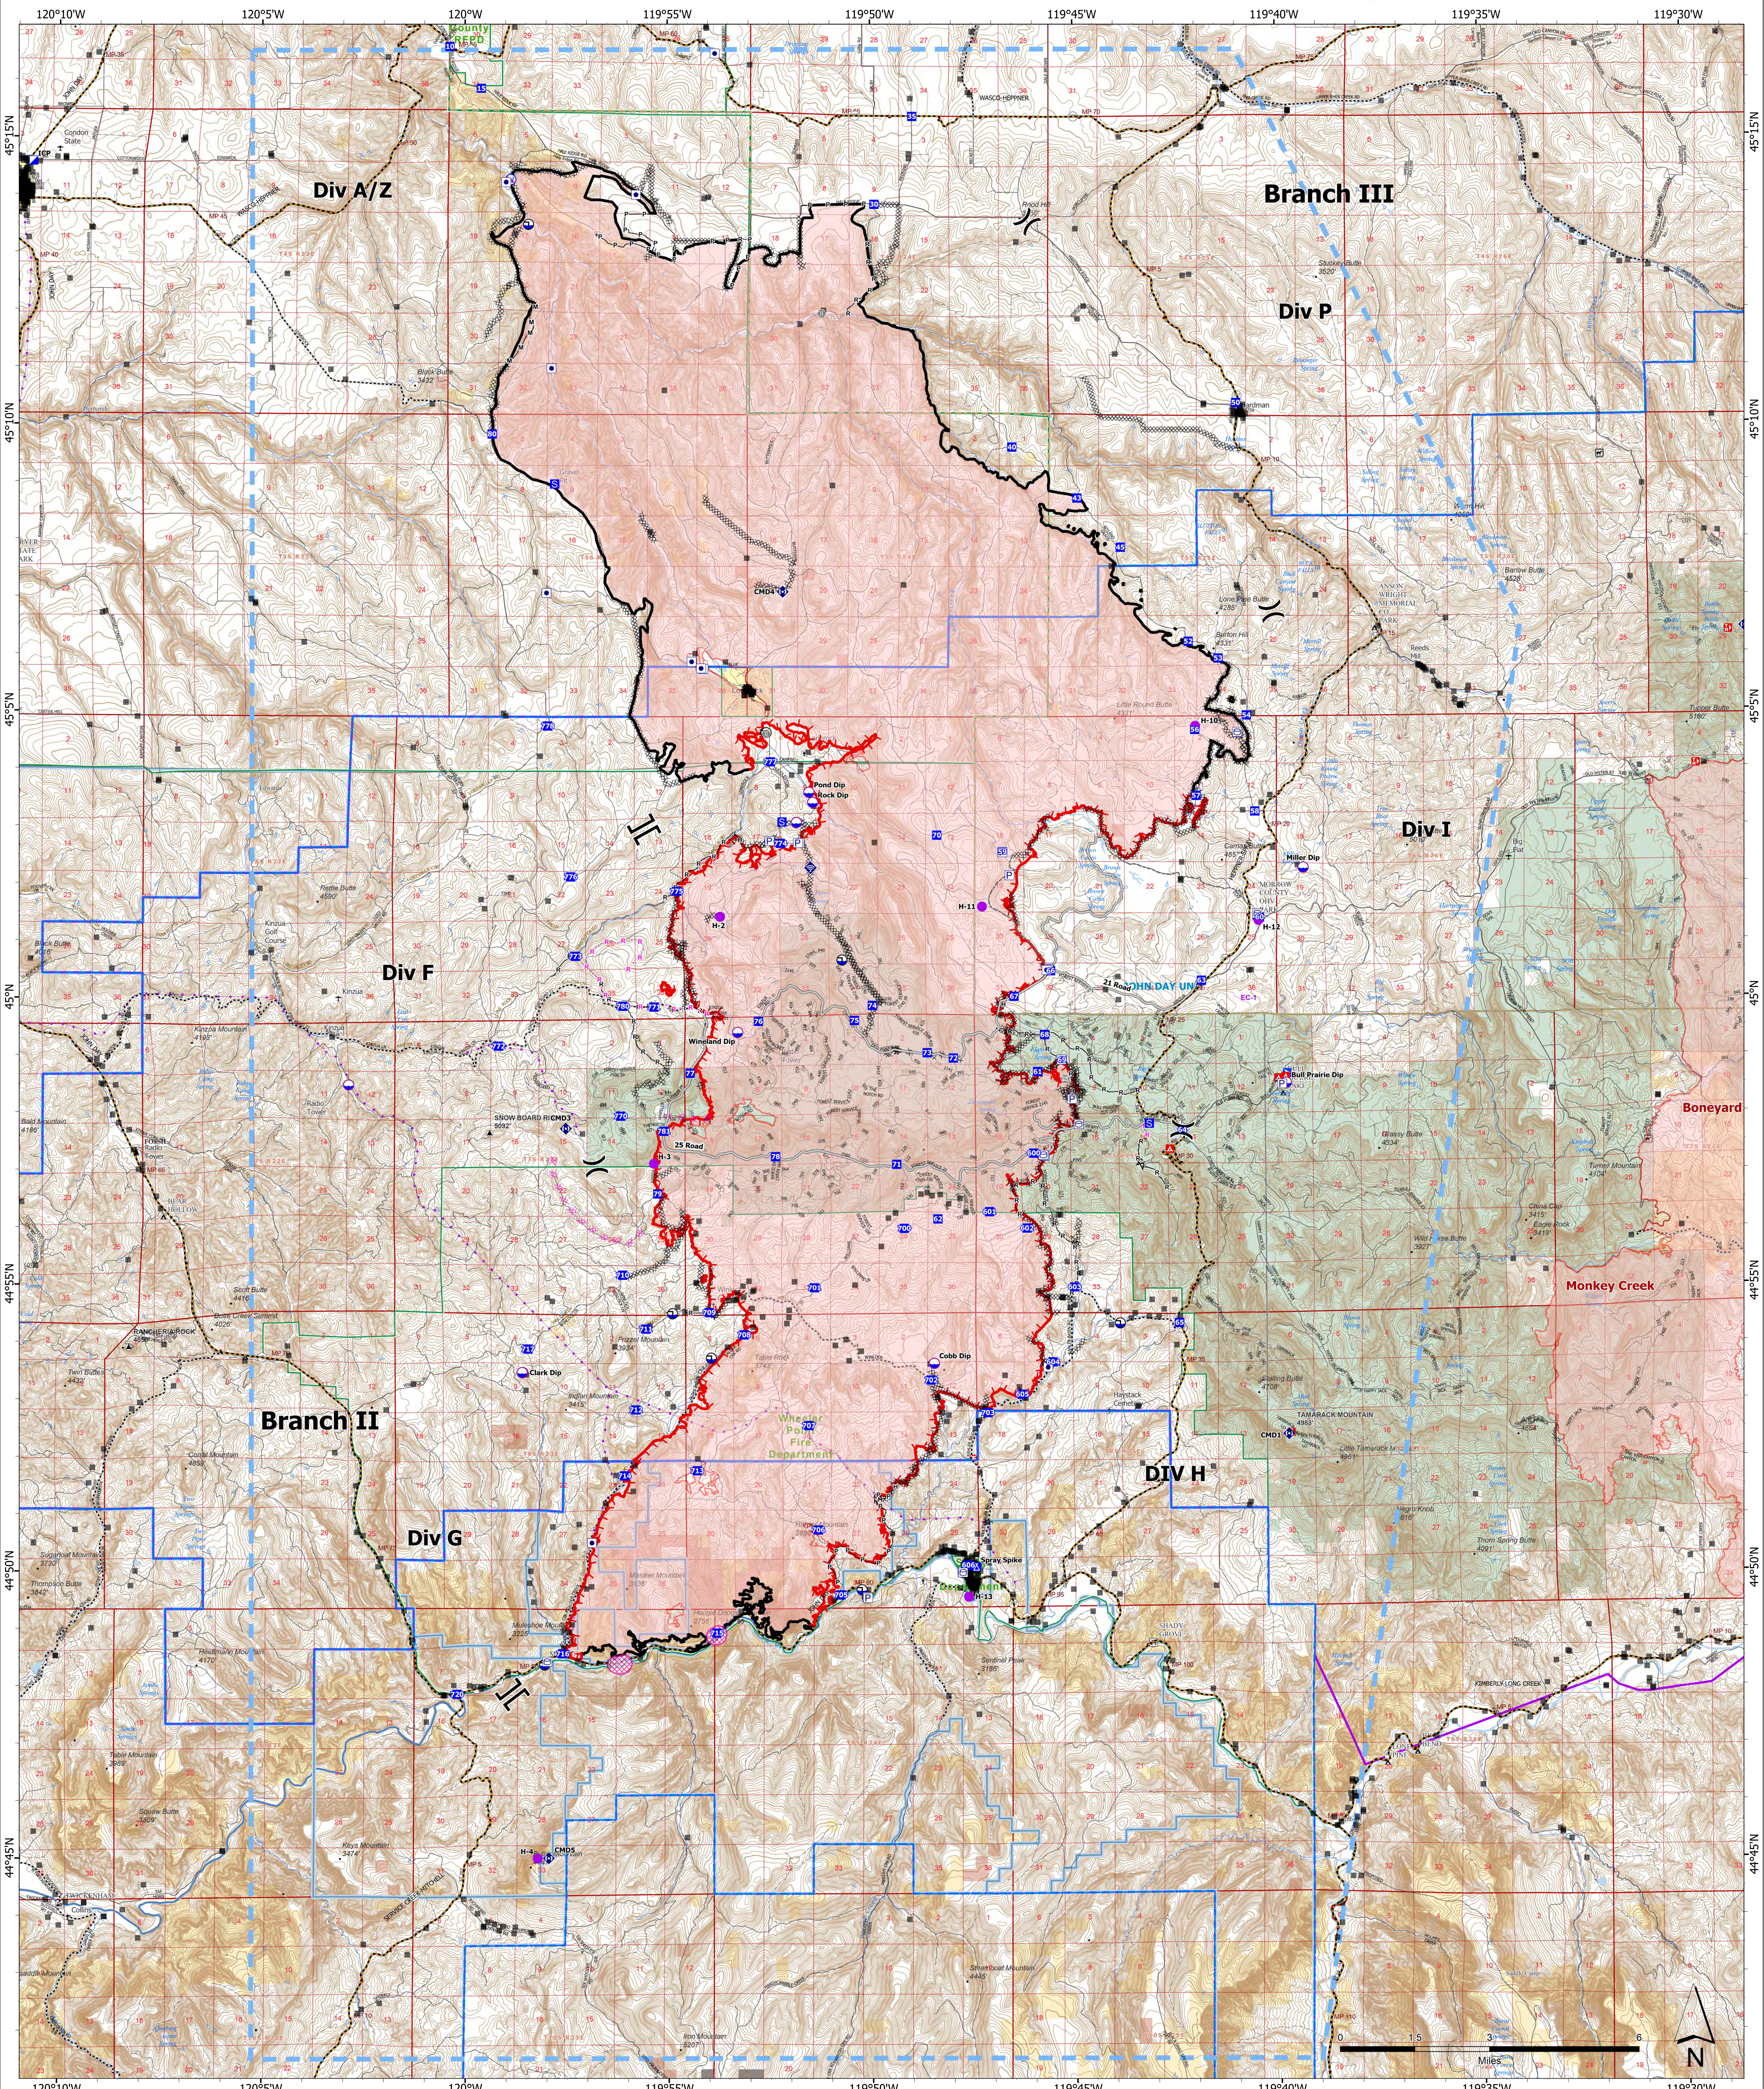

# OPERATIONS

# 7/26/2024

Lone Rock  
OR-PRD-0404

136,561 acres  
at 7/26/2024 0015 PDT

- |  |  |   |  |  |  |
|--|--|---|--|--|--|
| <ul style="list-style-type: none"><li>Other Property</li><li>Pump</li><li>Water Tank</li><li>Helispot</li><li>Division Break</li><li>Branch Break</li><li>Incident Command Post</li><li>Drop Point</li></ul> | <ul style="list-style-type: none"><li>Camp</li><li>Staging Area</li><li>Gate</li><li>Bridge</li><li>Internet Access</li><li>Repeater</li><li>Hazard</li><li>Dip Site</li></ul> | <ul style="list-style-type: none"><li>Draft Site</li><li>Restricted Water Source</li><li>Completed Dozer Line</li><li>MWM Completed Fuel Break</li><li>Completed Hand Line</li><li>Completed Mixed Construction Line</li><li>Completed Plow Line</li><li>Completed Road as Line</li></ul> | <ul style="list-style-type: none"><li>Planned Dozer Line</li><li>Planned Fuel Break</li><li>Planned Road as Line</li><li>Access Route</li><li>Fence</li><li>Other</li><li>Temporary Flight Restriction</li><li>Contained</li></ul> | <ul style="list-style-type: none"><li>Uncontained</li><li>Wildfire Daily Fire Perimeter</li><li>BOATING SITE</li><li>CAMPGROUND</li><li>DUMP STATION</li><li>LOOKOUT/CABIN</li><li>TRAILHEAD</li><li>Address Point</li></ul> | <ul style="list-style-type: none"><li>ODF Forest Protection Districts</li><li>ODF Forest Protection Units</li><li>Avoidance Area</li></ul> |
|--|--|---|--|--|--|