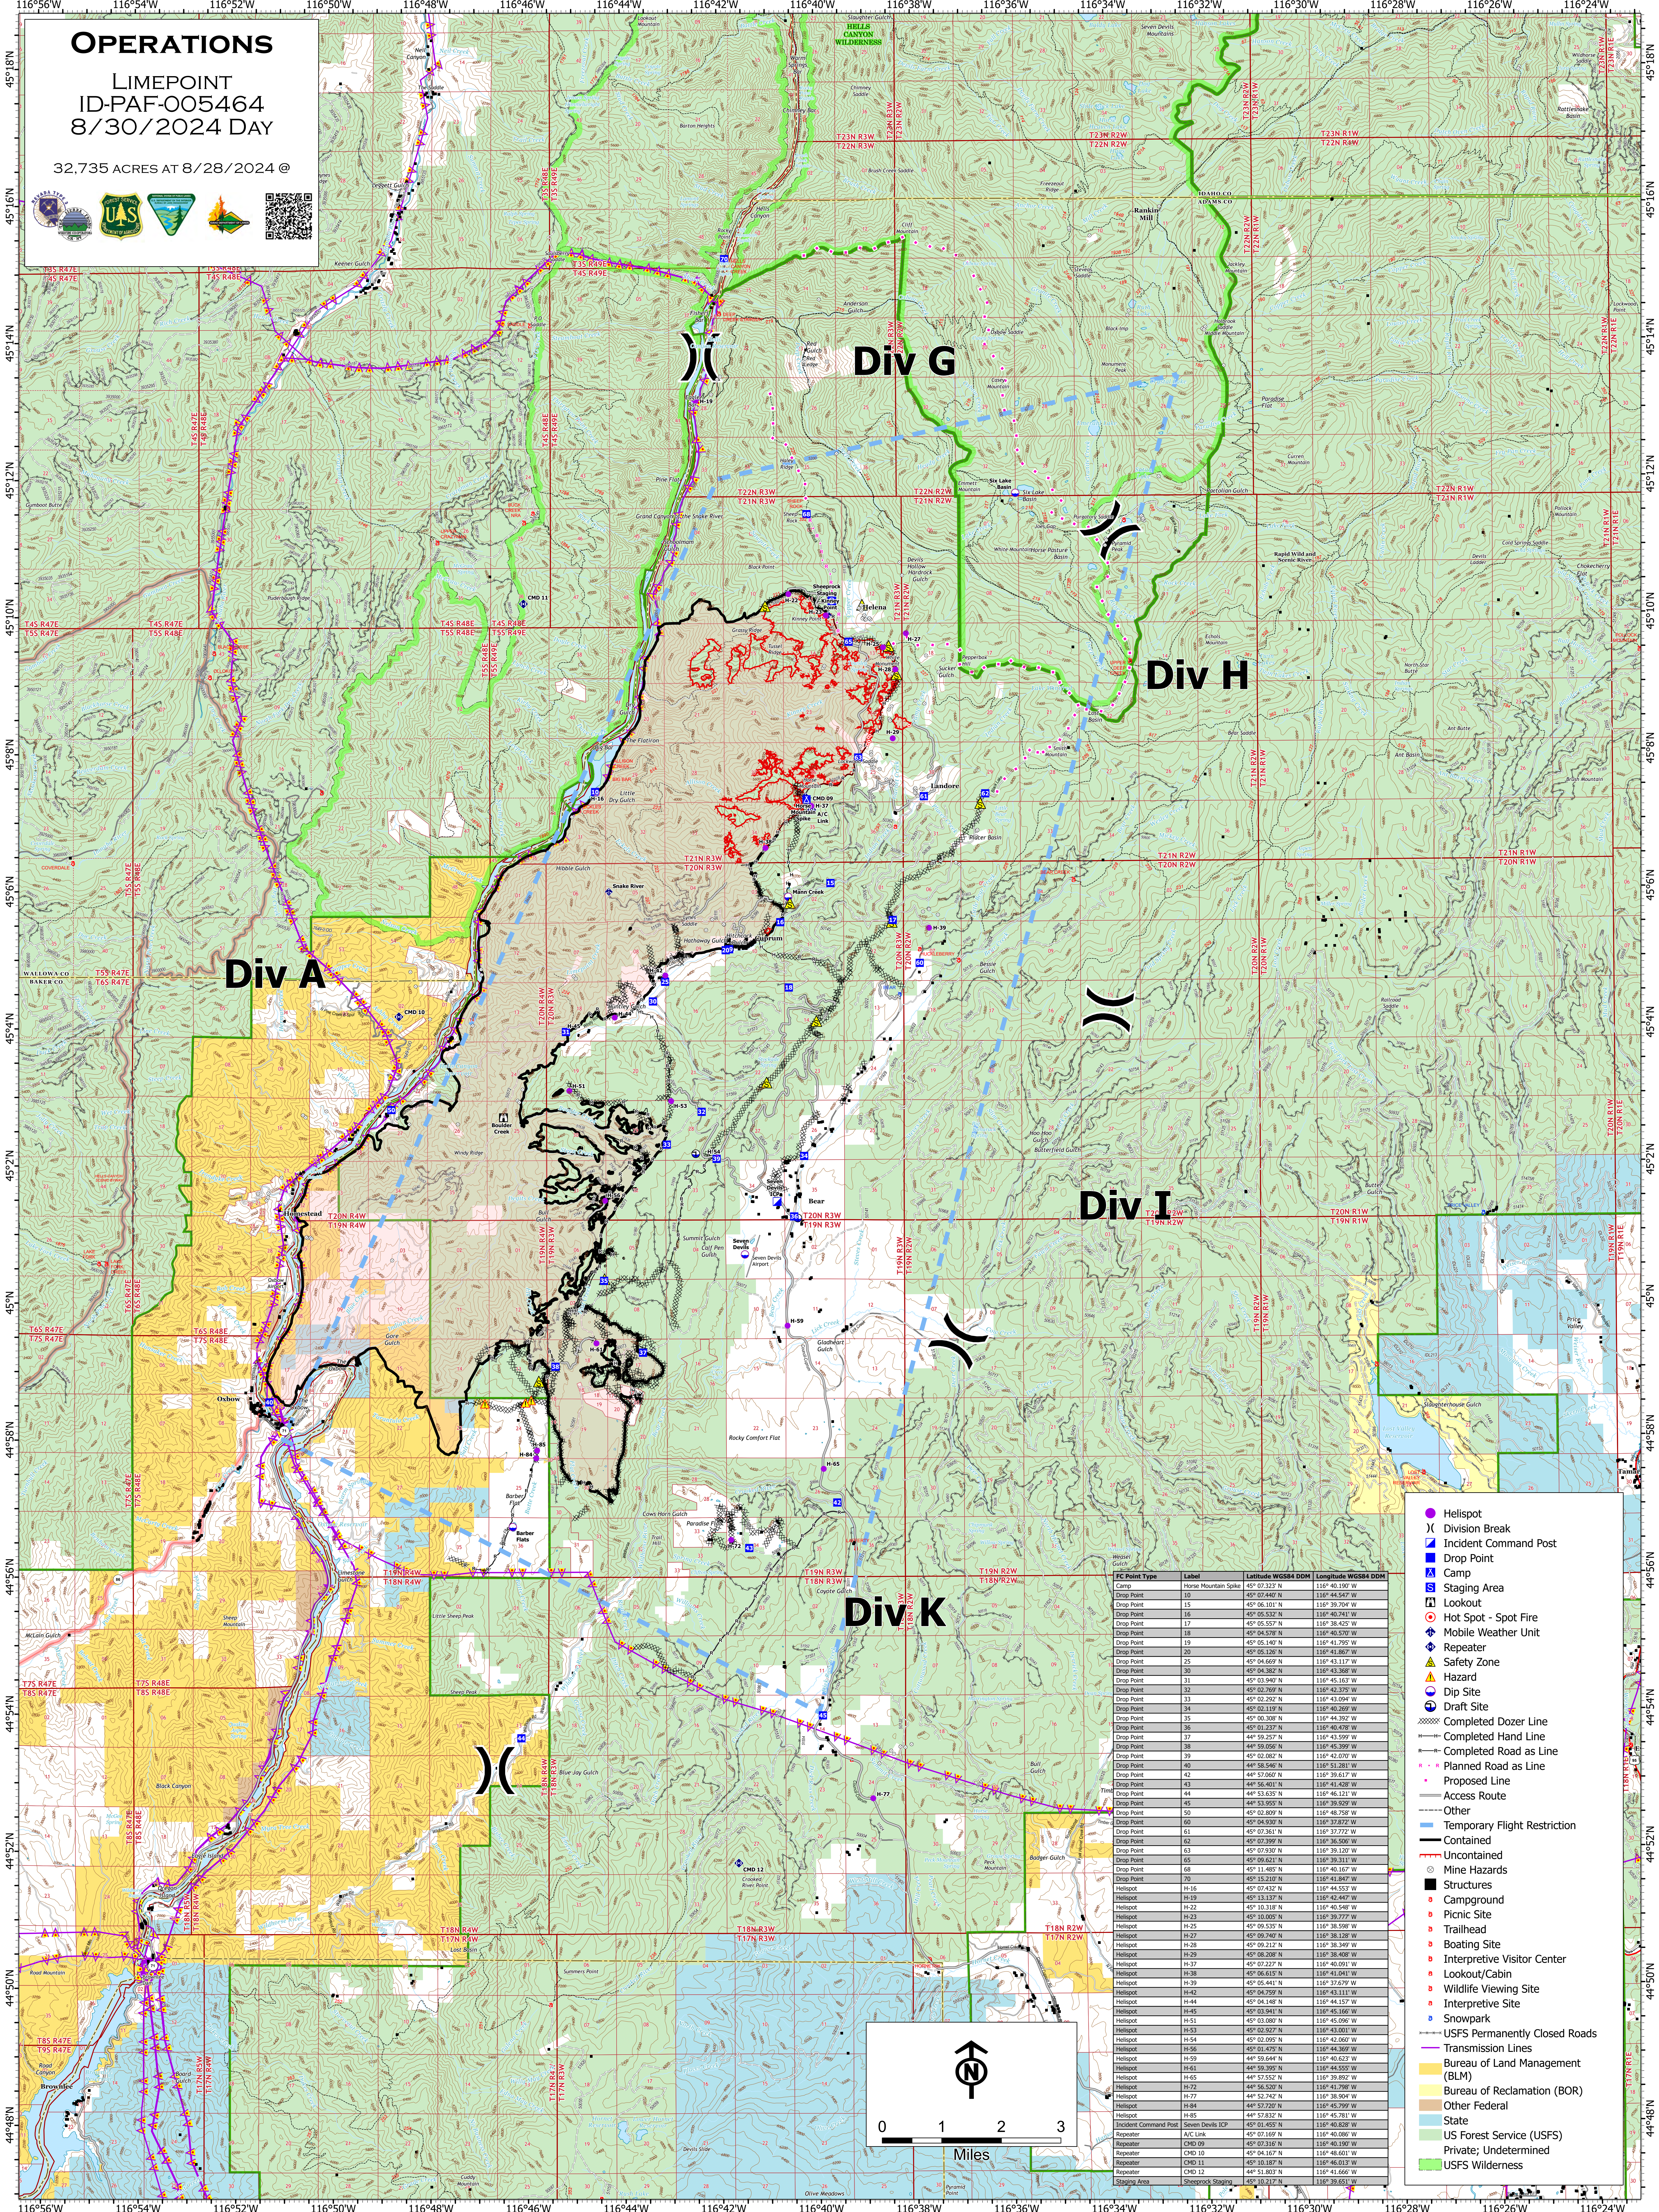

OPERATIONS

LIMEPOINT
ID-PAF-005464
8/30/2024 DAY

32.735 ACRES AT 8/28/2024 @

FC Point Type	Label	Latitude WGS84 DDM	Longitude WGS84 DDM
Camp	Horse Mountain Spike	45° 02.323 N	116° 40.190 W
Drop Point	15	45° 06.101 N	116° 39.704 W
Drop Point	16	45° 05.532 N	116° 40.741 W
Drop Point	17	45° 05.557 N	116° 38.425 W
Drop Point	18	45° 08.528 N	116° 40.578 W
Drop Point	19	45° 05.140 N	116° 41.795 W
Drop Point	20	45° 05.126 N	116° 41.867 W
Drop Point	21	45° 04.669 N	116° 43.117 W
Drop Point	25	45° 03.940 N	116° 45.163 W
Drop Point	32	45° 02.769 N	116° 43.375 W
Drop Point	33	45° 02.292 N	116° 43.058 W
Drop Point	36	45° 03.218 N	116° 43.269 W
Drop Point	35	45° 00.308 N	116° 46.352 W
Drop Point	36	45° 01.237 N	116° 40.478 W
Drop Point	37	44° 59.257 N	116° 43.599 W
Drop Point	38	44° 58.282 N	116° 43.428 W
Drop Point	39	45° 02.092 N	116° 42.070 W
Drop Point	40	44° 58.546 N	116° 51.281 W
Drop Point	42	44° 57.069 N	116° 39.617 W
Drop Point	43	44° 58.428 N	116° 42.428 W
Drop Point	44	44° 53.635 N	116° 46.125 W
Drop Point	45	44° 53.955 N	116° 39.929 W
Drop Point	50	45° 02.809 N	116° 48.758 W
Drop Point	60	45° 04.680 N	116° 42.872 W
Drop Point	61	45° 03.261 N	116° 42.722 W
Drop Point	62	45° 07.399 N	116° 38.506 W
Drop Point	63	45° 07.930 N	116° 39.120 W
Drop Point	65	45° 09.621 N	116° 39.313 W
Drop Point	68	45° 11.462 N	116° 45.568 W
Drop Point	70	45° 15.210 N	116° 41.847 W
Drop Point	77	45° 07.432 N	116° 44.553 W
Drop Point	78	45° 07.644 N	116° 43.627 W
Drop Point	79	45° 04.759 N	116° 43.111 W
Drop Point	84	45° 04.148 N	116° 44.157 W
Drop Point	85	45° 03.941 N	116° 45.166 W
Drop Point	H-1	45° 03.217 N	116° 43.269 W
Drop Point	H-2	45° 01.402 N	116° 46.125 W
Drop Point	H-3	45° 02.927 N	116° 43.001 W
Drop Point	H-4	45° 02.095 N	116° 42.060 W
Drop Point	H-5	45° 01.475 N	116° 46.359 W
Drop Point	H-6	44° 59.644 N	116° 40.286 W
Drop Point	H-7	44° 59.395 N	116° 44.555 W
Drop Point	H-8	44° 57.552 N	116° 39.892 W
Drop Point	H-9	44° 58.520 N	116° 41.298 W
Drop Point	H-10	44° 51.742 N	116° 38.904 W
Drop Point	H-11	44° 57.720 N	116° 45.799 W
Drop Point	H-12	44° 57.832 N	116° 45.781 W
Drop Point	H-13	45° 01.455 N	116° 40.828 W
Drop Point	H-14	45° 01.169 N	116° 40.086 W
Drop Point	H-15	45° 01.316 N	116° 40.190 W
Drop Point	H-16	45° 04.167 N	116° 46.601 W
Drop Point	H-17	45° 10.189 N	116° 46.013 W
Drop Point	H-18	44° 51.851 N	116° 41.666 W
Drop Point	H-19	45° 10.217 N	116° 39.653 W