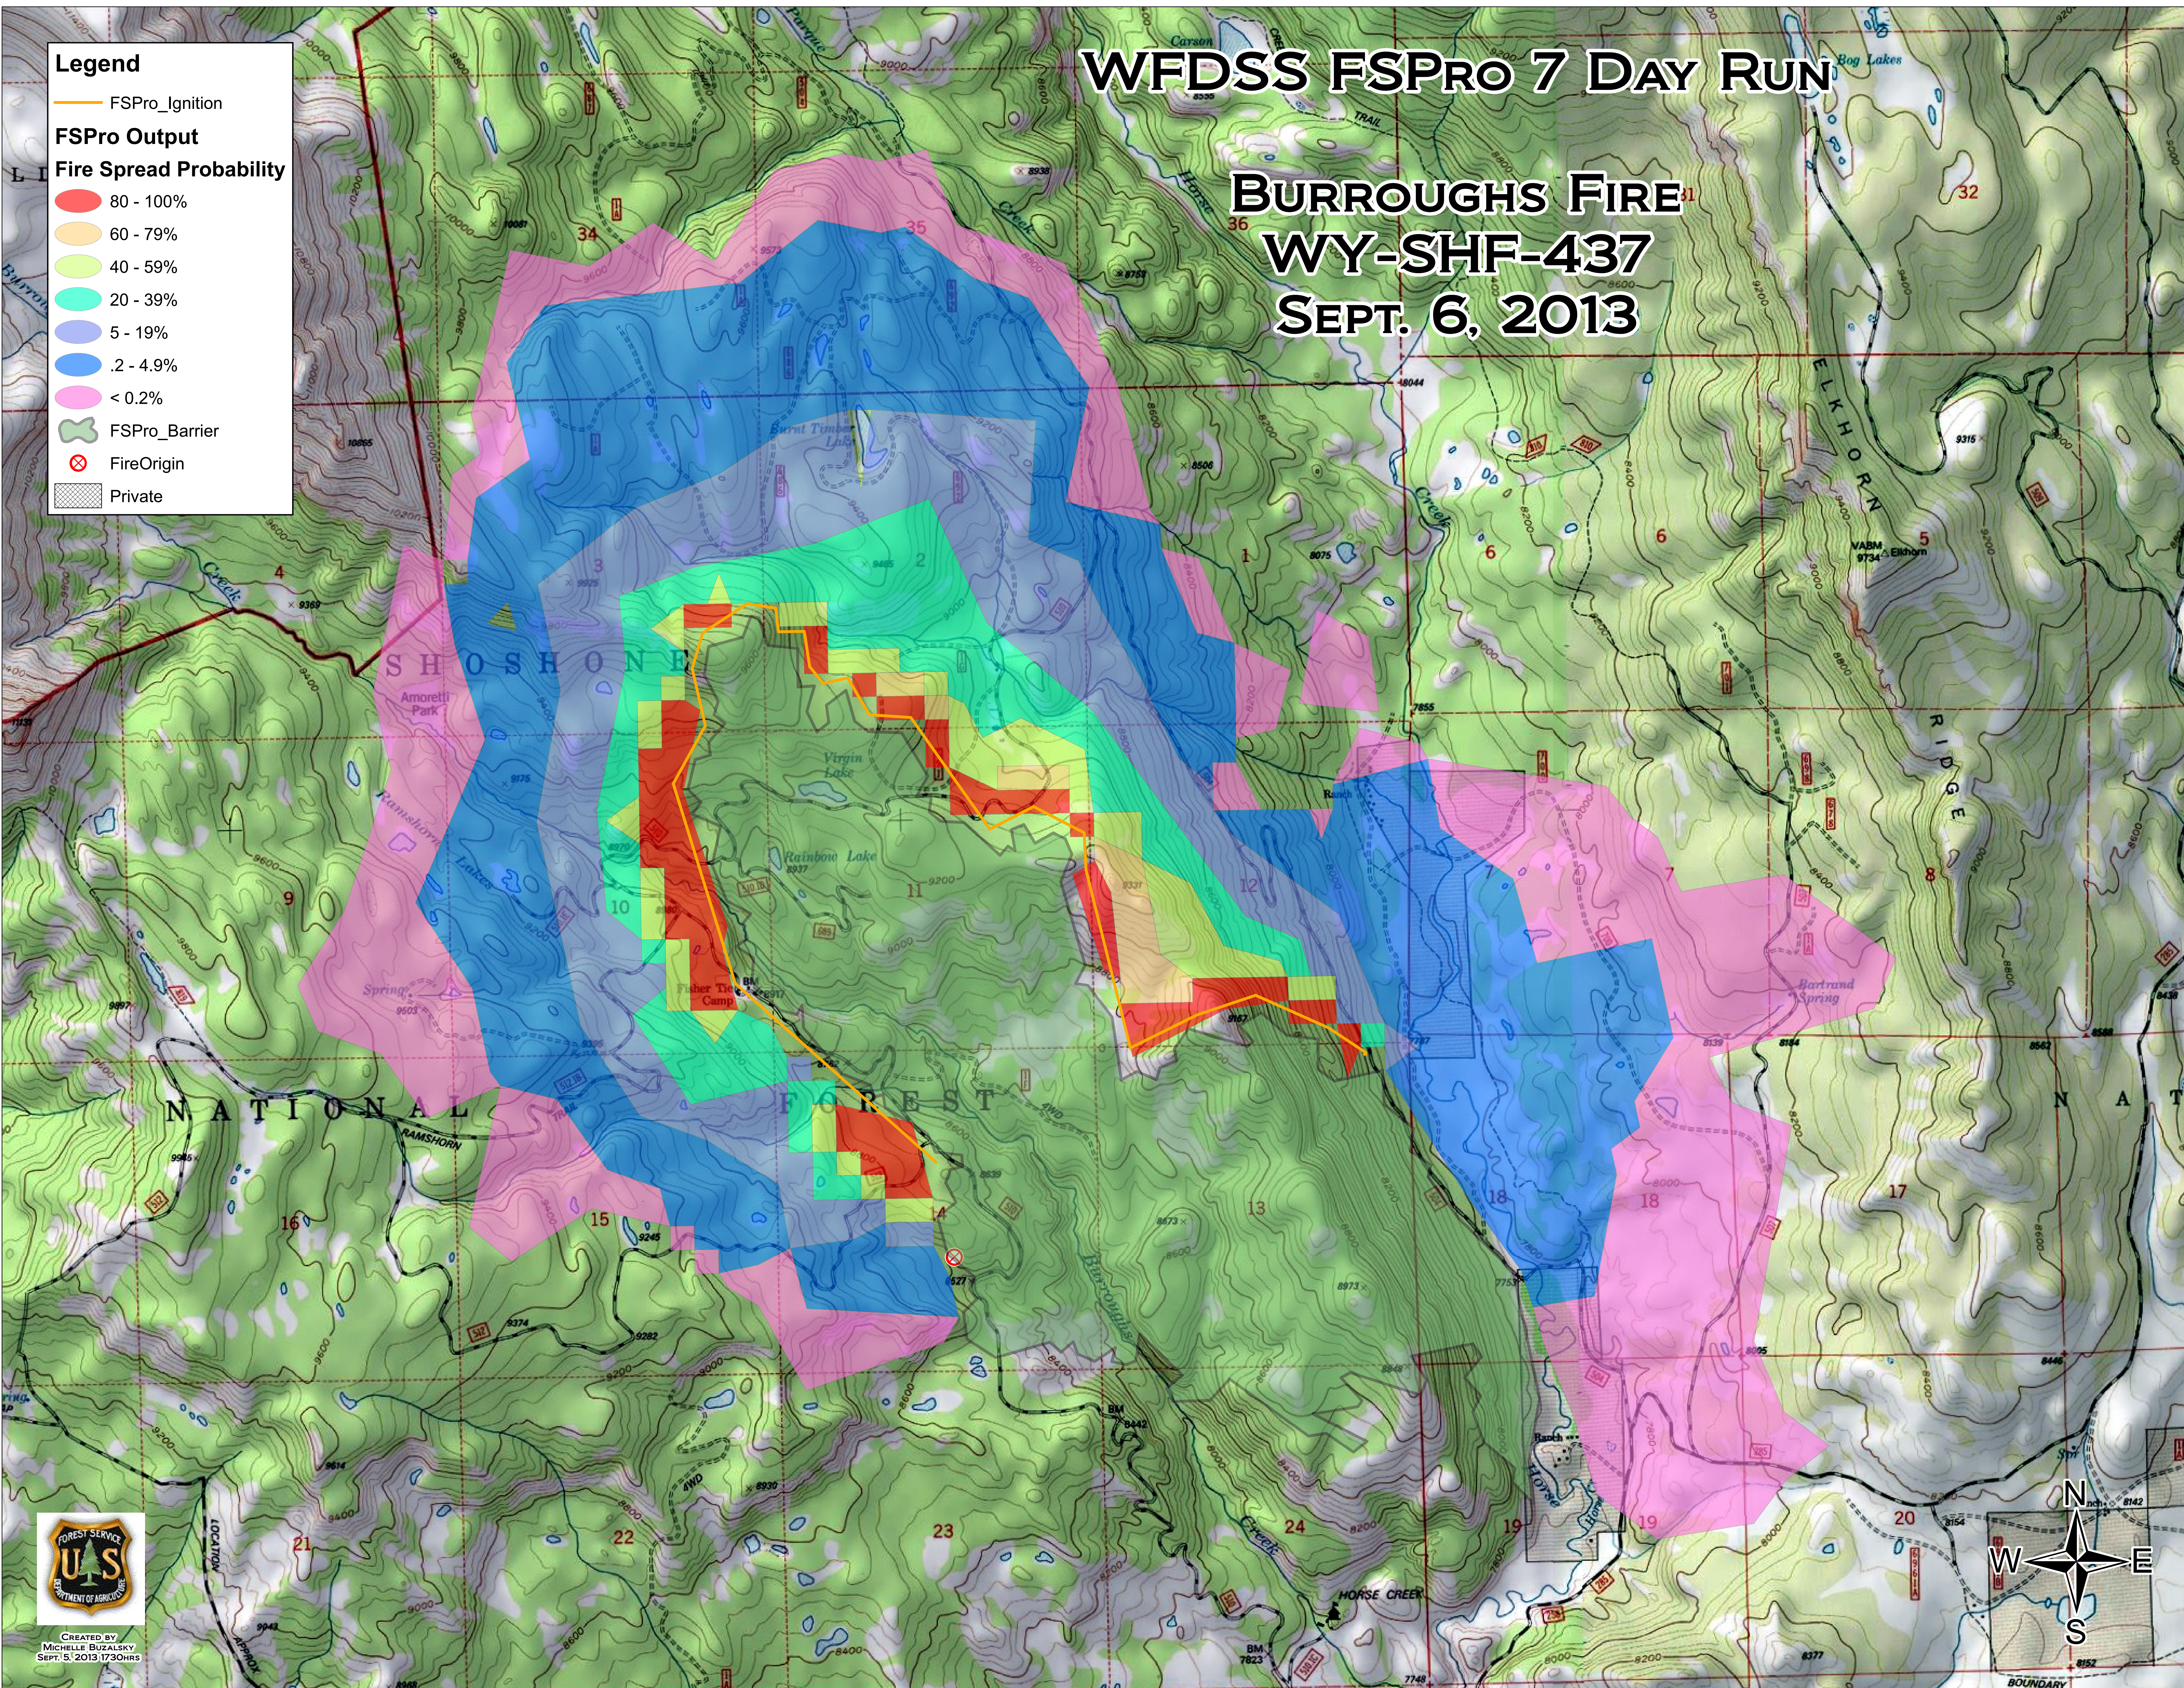

# WFDSS FSPRO 7 DAY RUN

## BURROUGHS FIRE WY-SHF-437 SEPT. 6, 2013

**Legend**

- FSPro\_Ignition
- FSPro Output**
- Fire Spread Probability**
- 80 - 100%
- 60 - 79%
- 40 - 59%
- 20 - 39%
- 5 - 19%
- .2 - 4.9%
- < 0.2%
- FSPro\_Barrier
- FireOrigin
- Private