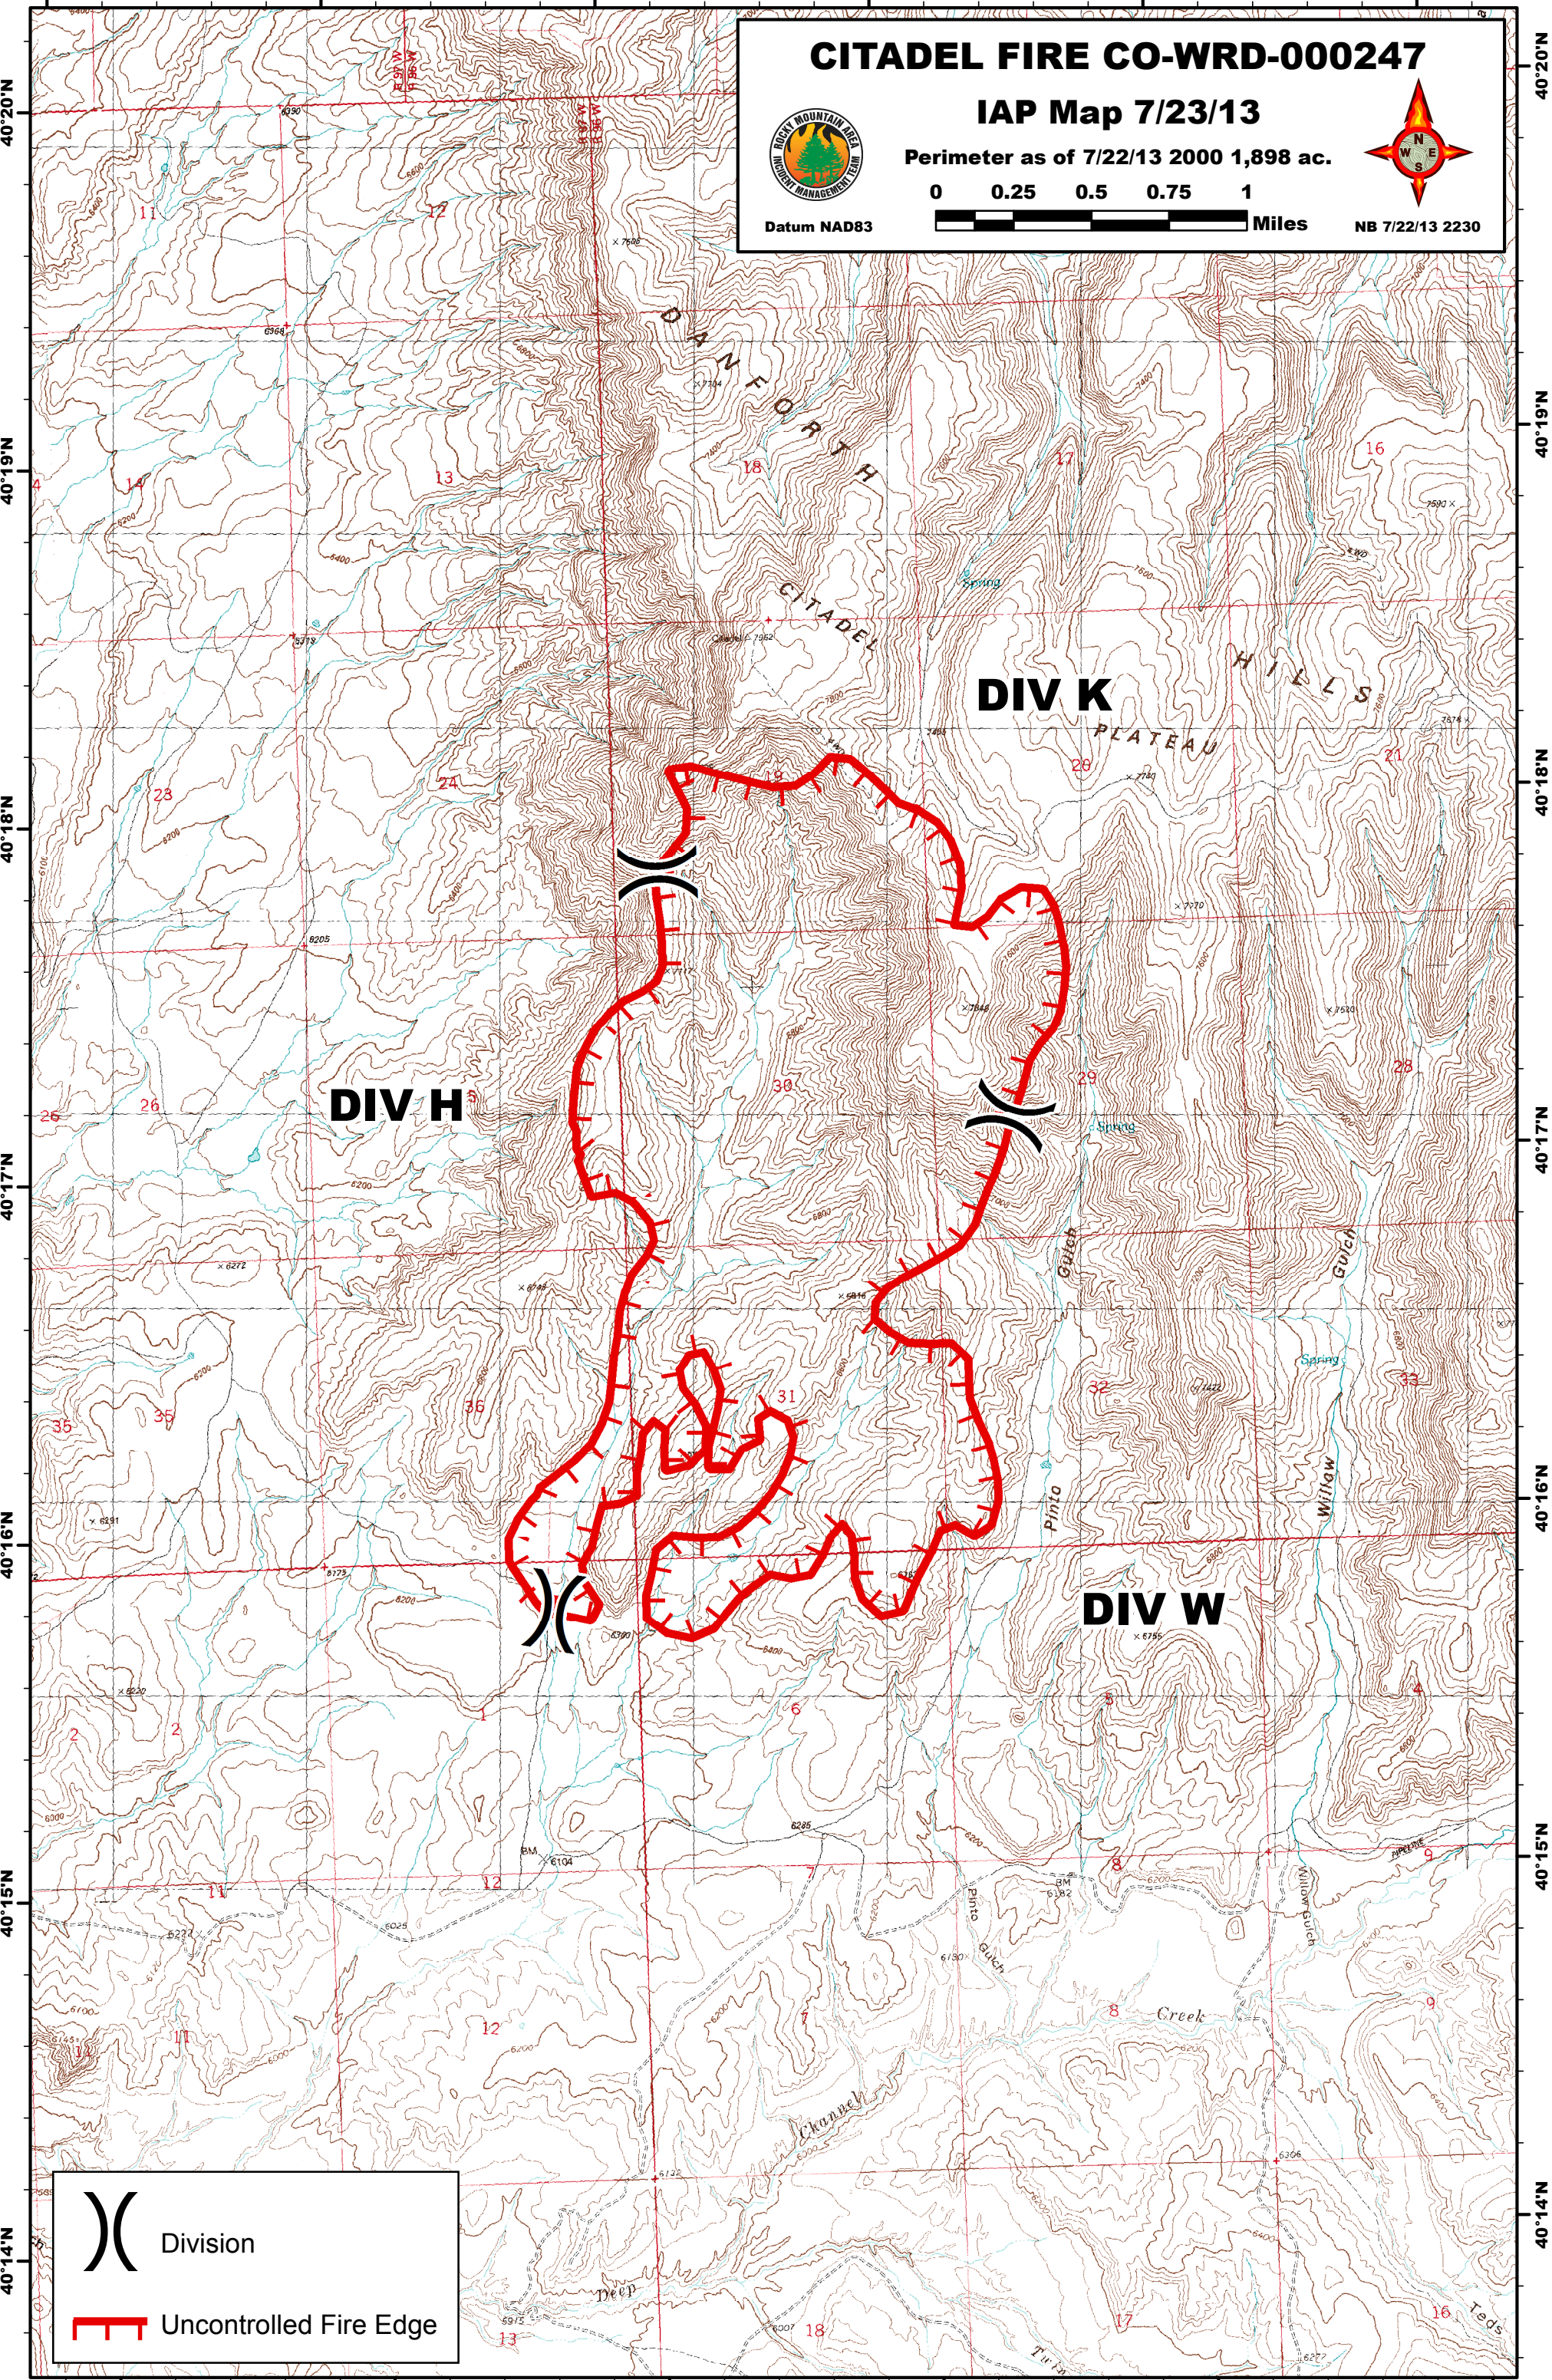

108°15'W 108°14'W 108°13'W 108°12'W 108°11'W 108°10'W

# CITADEL FIRE CO-WRD-000247

## IAP Map 7/23/13

Perimeter as of 7/22/13 2000 1,898 ac.

Datum NAD83

NB 7/22/13 2230

40°20'N  
40°19'N  
40°18'N  
40°17'N  
40°16'N  
40°15'N  
40°14'N

40°20'N  
40°19'N  
40°18'N  
40°17'N  
40°16'N  
40°15'N  
40°14'N

Division

Uncontrolled Fire Edge

108°15'W 108°14'W 108°13'W 108°12'W 108°11'W 108°10'W