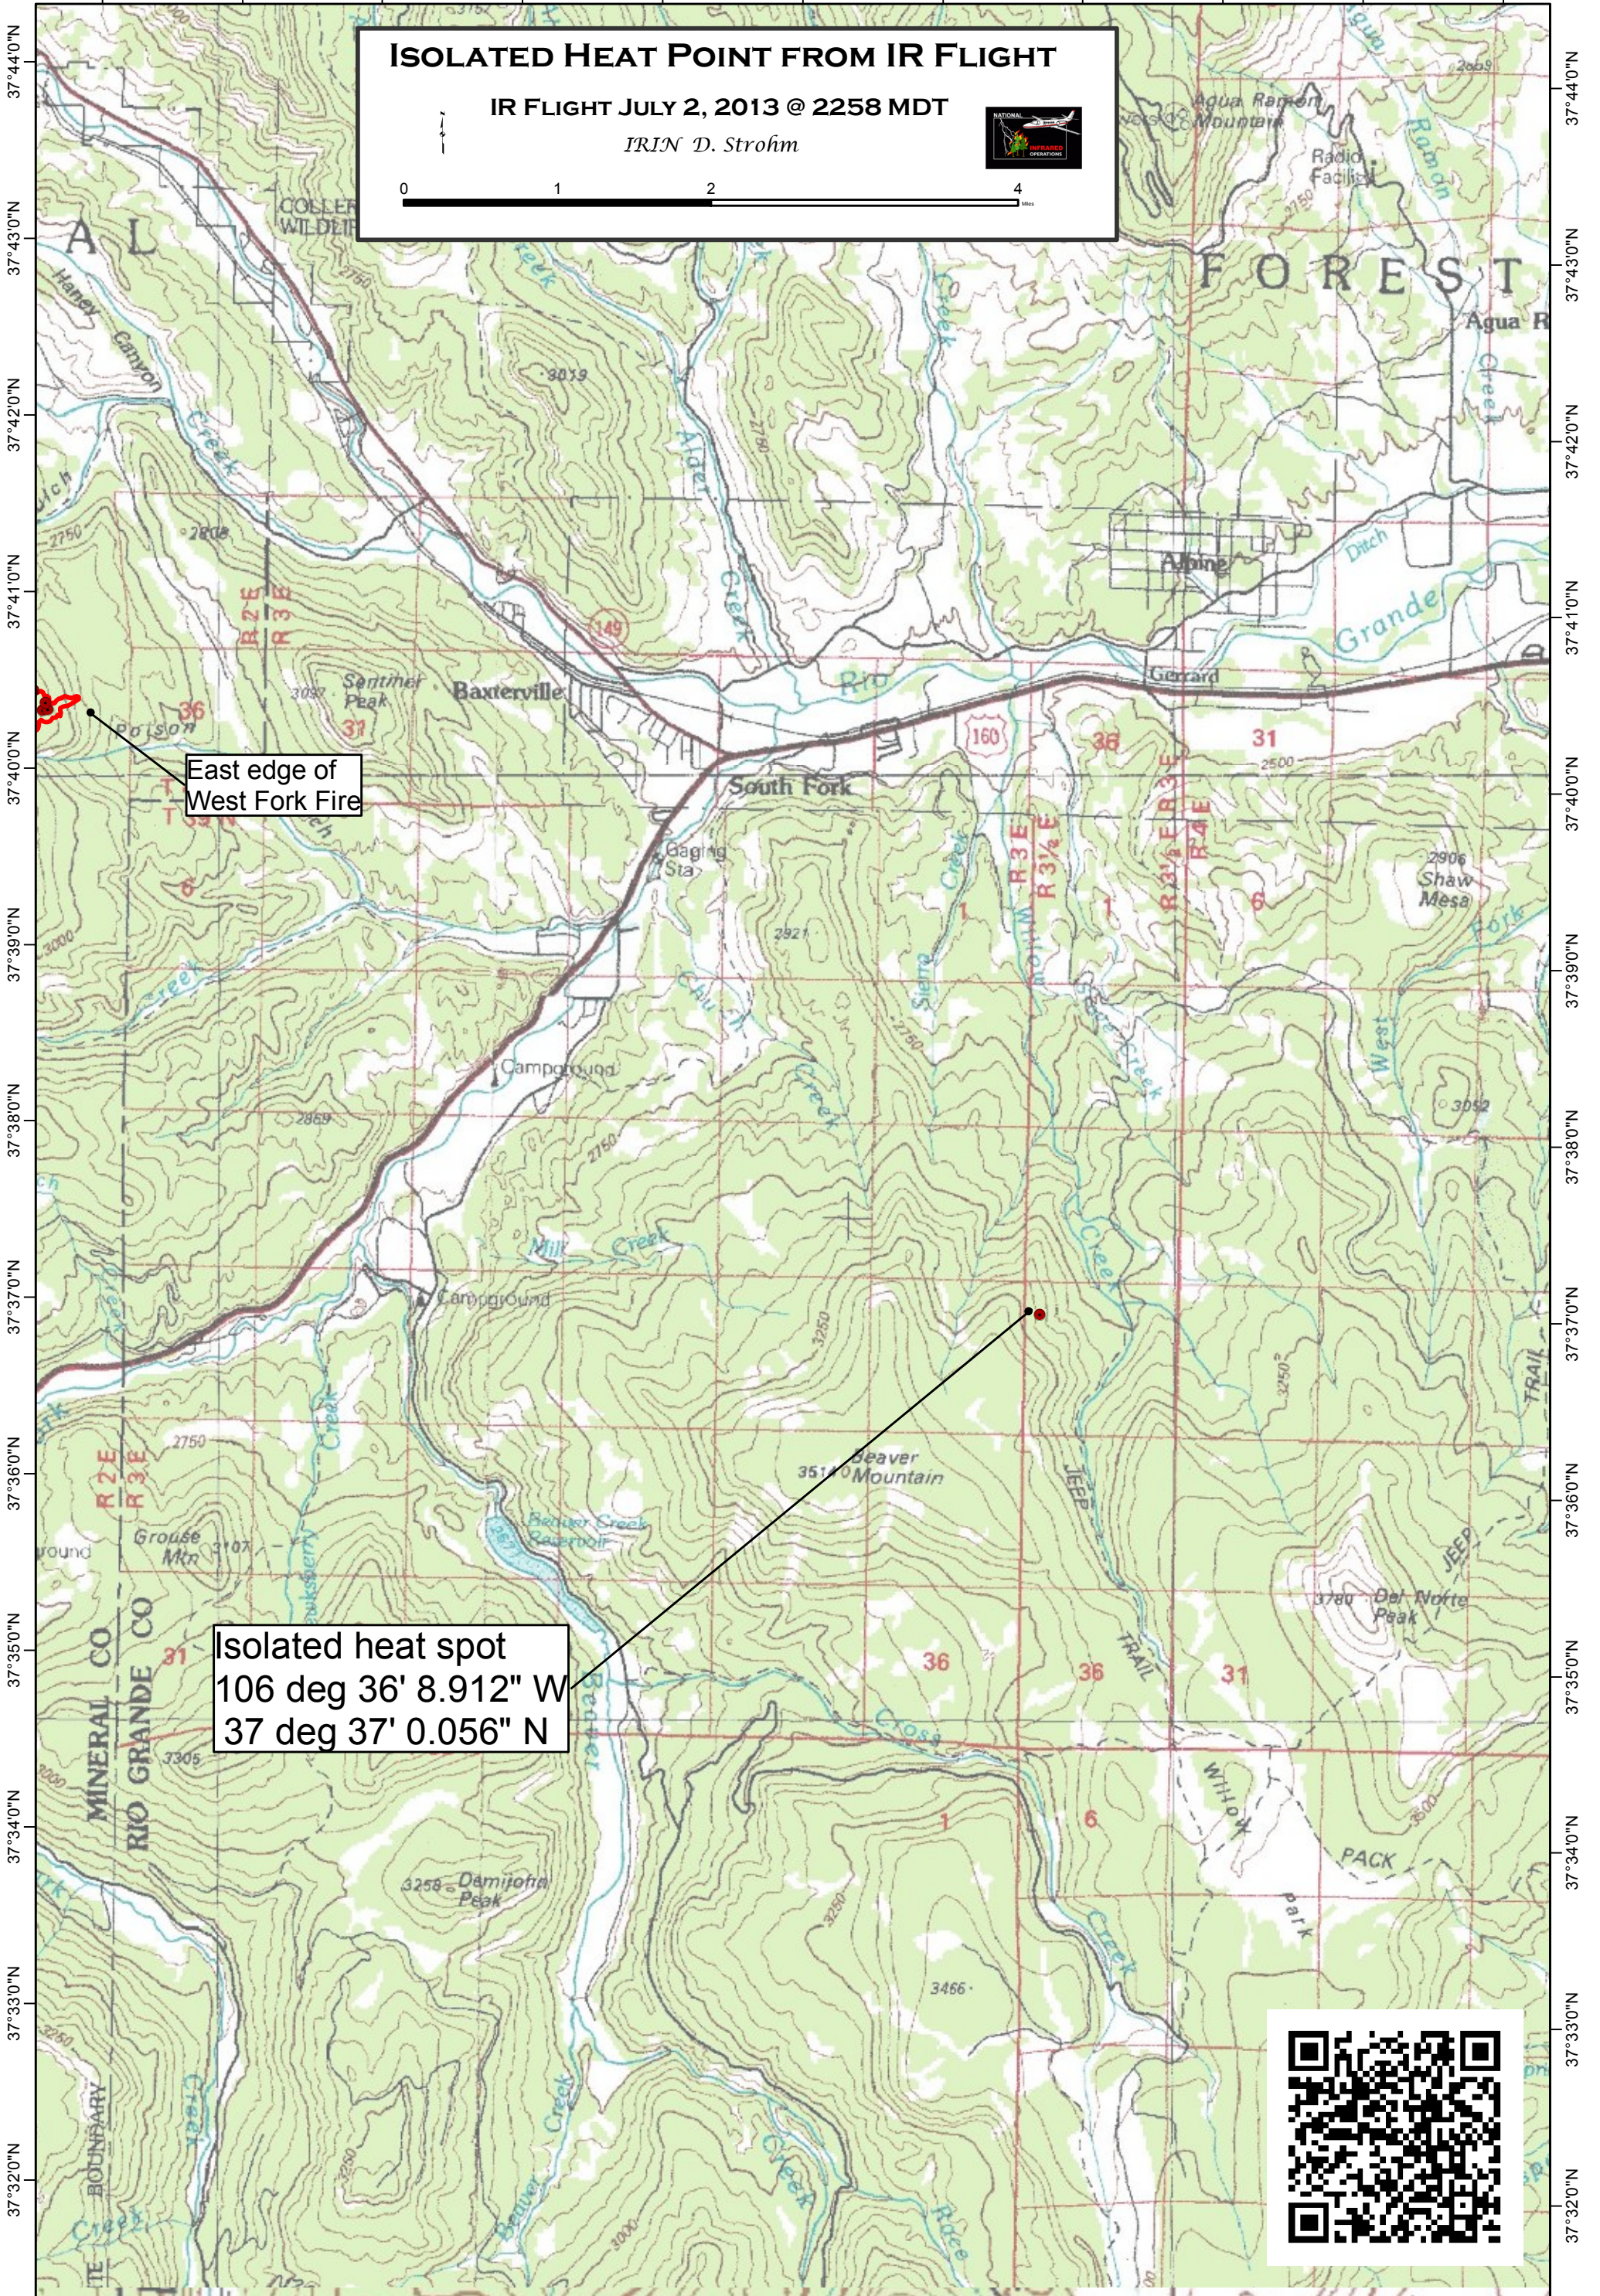

106°43'0"W 106°42'0"W 106°41'0"W 106°40'0"W 106°39'0"W 106°38'0"W 106°37'0"W 106°36'0"W 106°35'0"W 106°34'0"W 106°33'0"W

ISOLATED HEAT POINT FROM IR FLIGHT

IR FLIGHT JULY 2, 2013 @ 2258 MDT

IRIN D. Strohm

East edge of West Fork Fire

Isolated heat spot
106 deg 36' 8.912" W
37 deg 37' 0.056" N

106°43'0"W 106°42'0"W 106°41'0"W 106°40'0"W 106°39'0"W 106°38'0"W 106°37'0"W 106°36'0"W 106°35'0"W 106°34'0"W 106°33'0"W