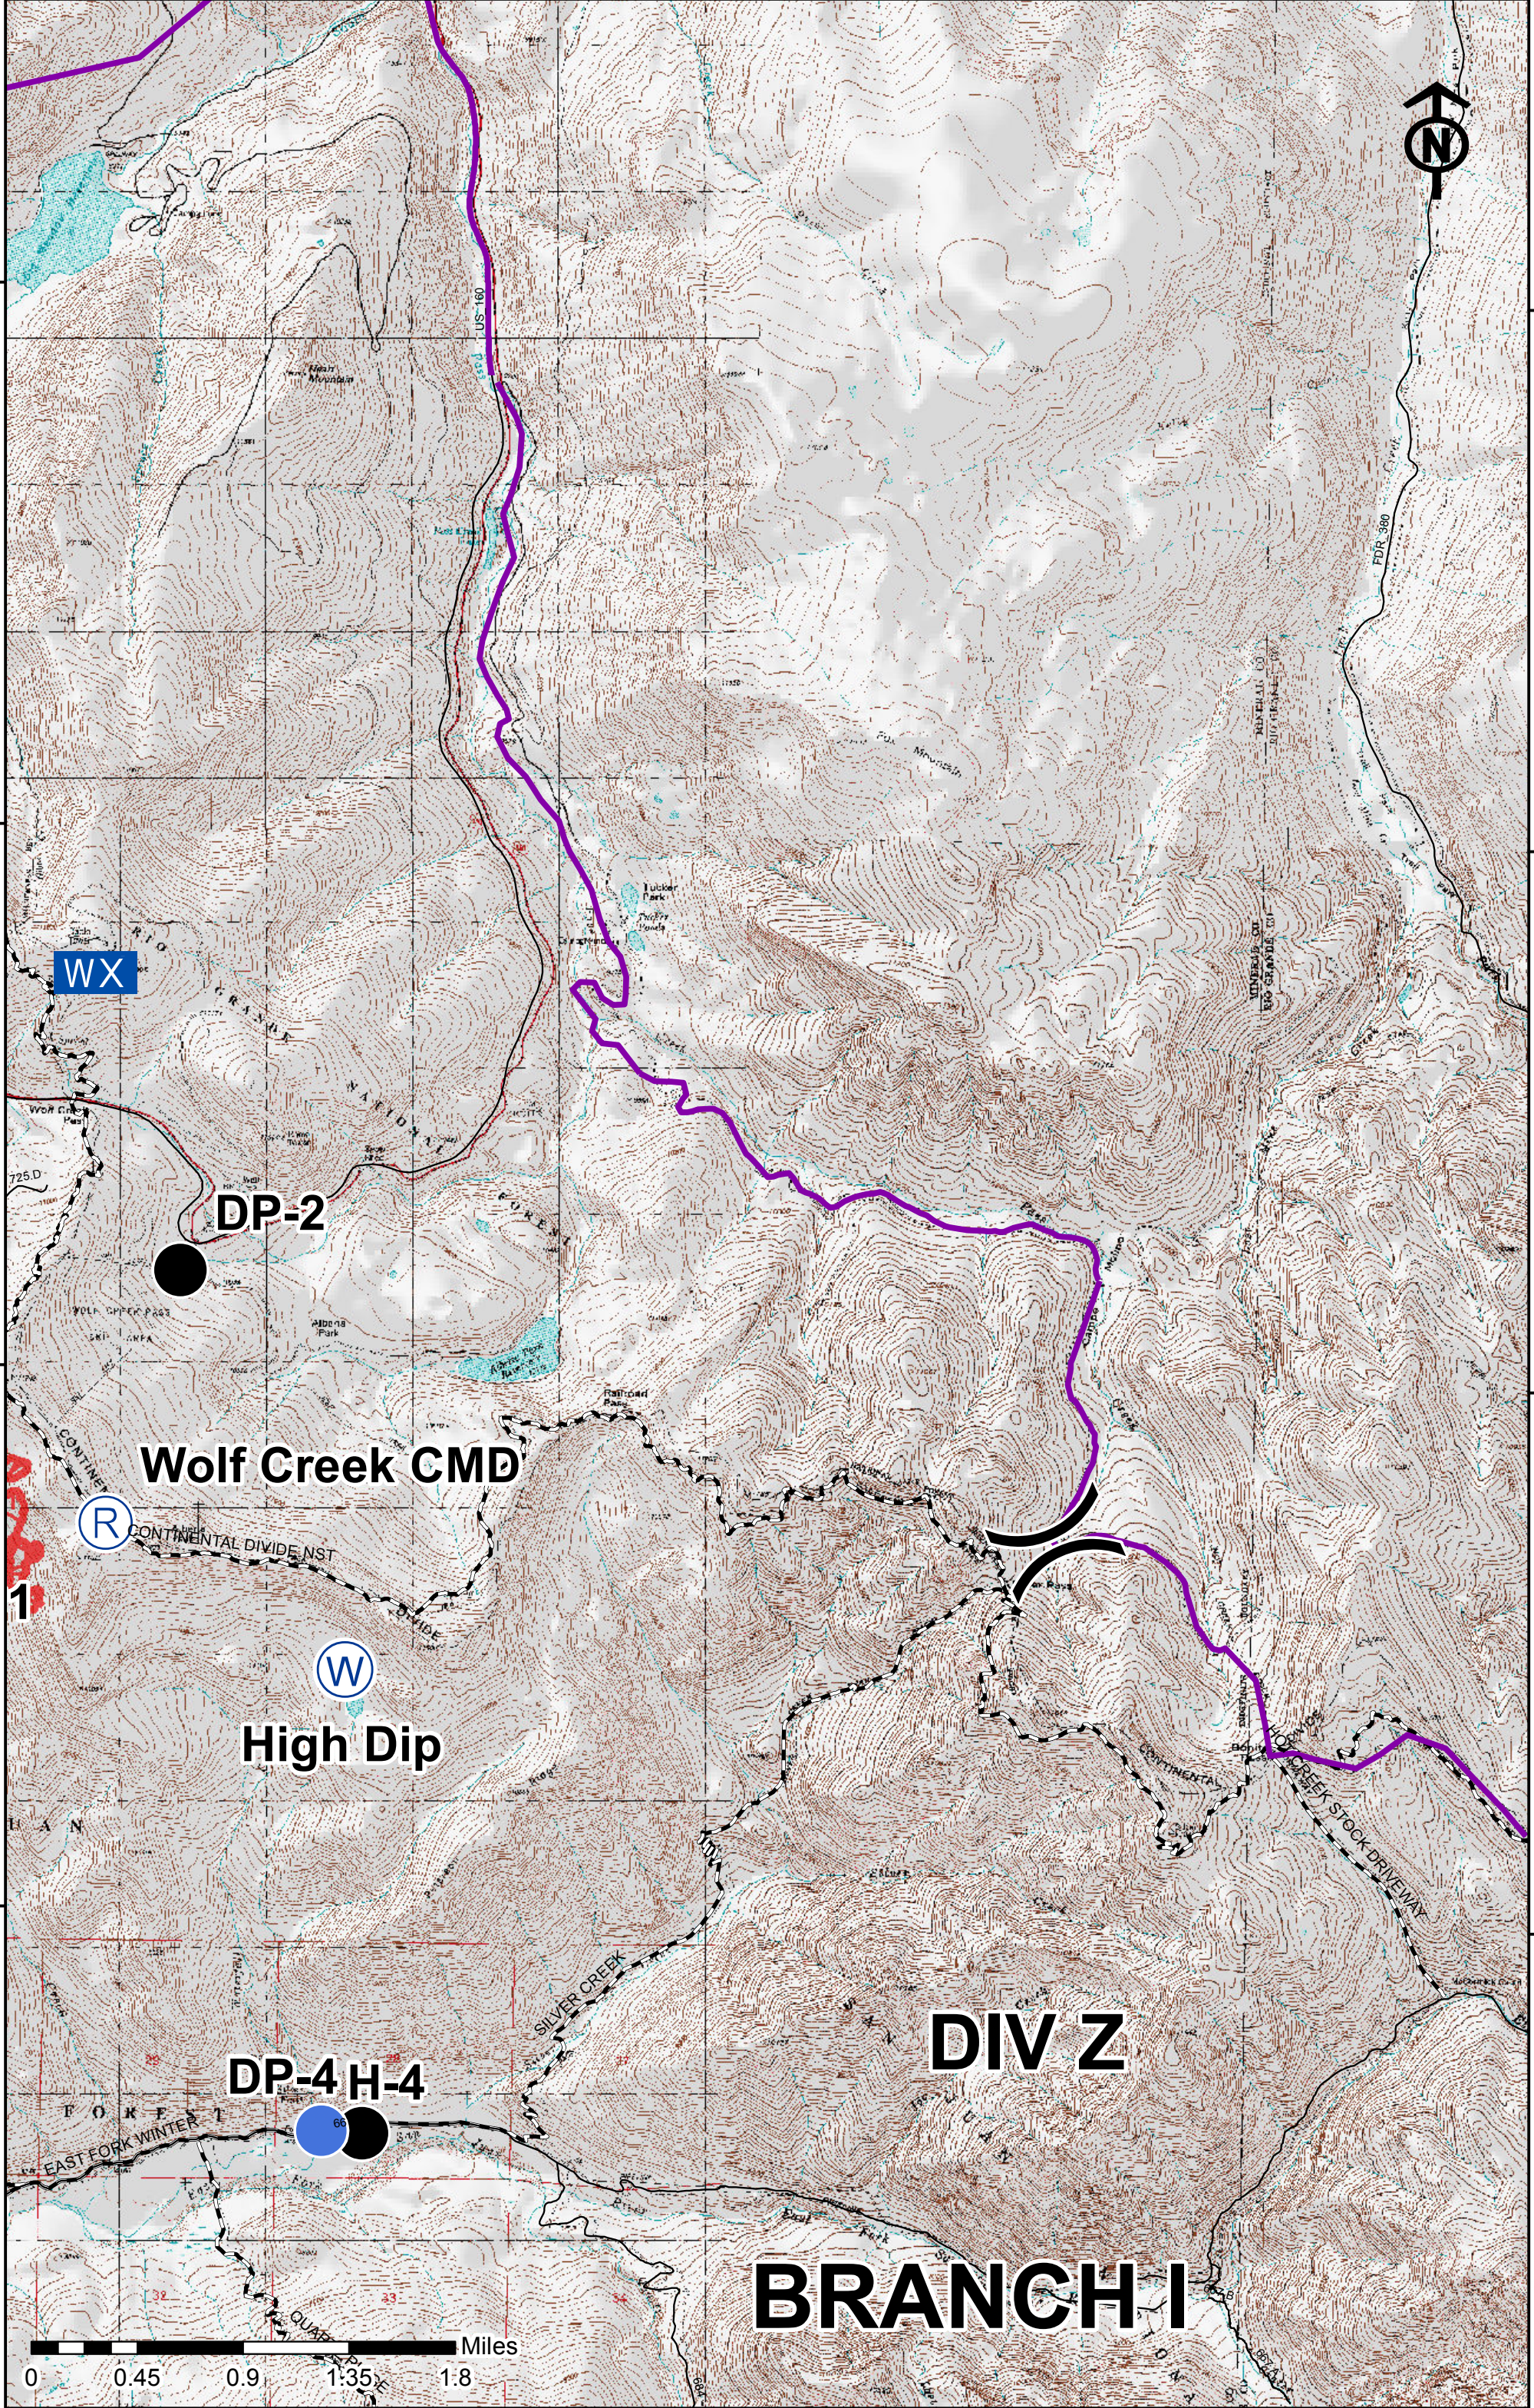

106°54'W

106°52'W

106°50'W

37°32'N

37°32'N

37°30'N

37°30'N

37°28'N

37°28'N

37°26'N

37°26'N

106°54'W

106°52'W

106°50'W

106°48'W

DIV Y

DP-3

West Fork Spike Camp

H1, DP1

H-3

H-2

Ladders Dip

WX

DP-2

Wolf Creek CMD

(R)

(W)

High Dip

DP-4 H-4

DIV Z

BRANCH I