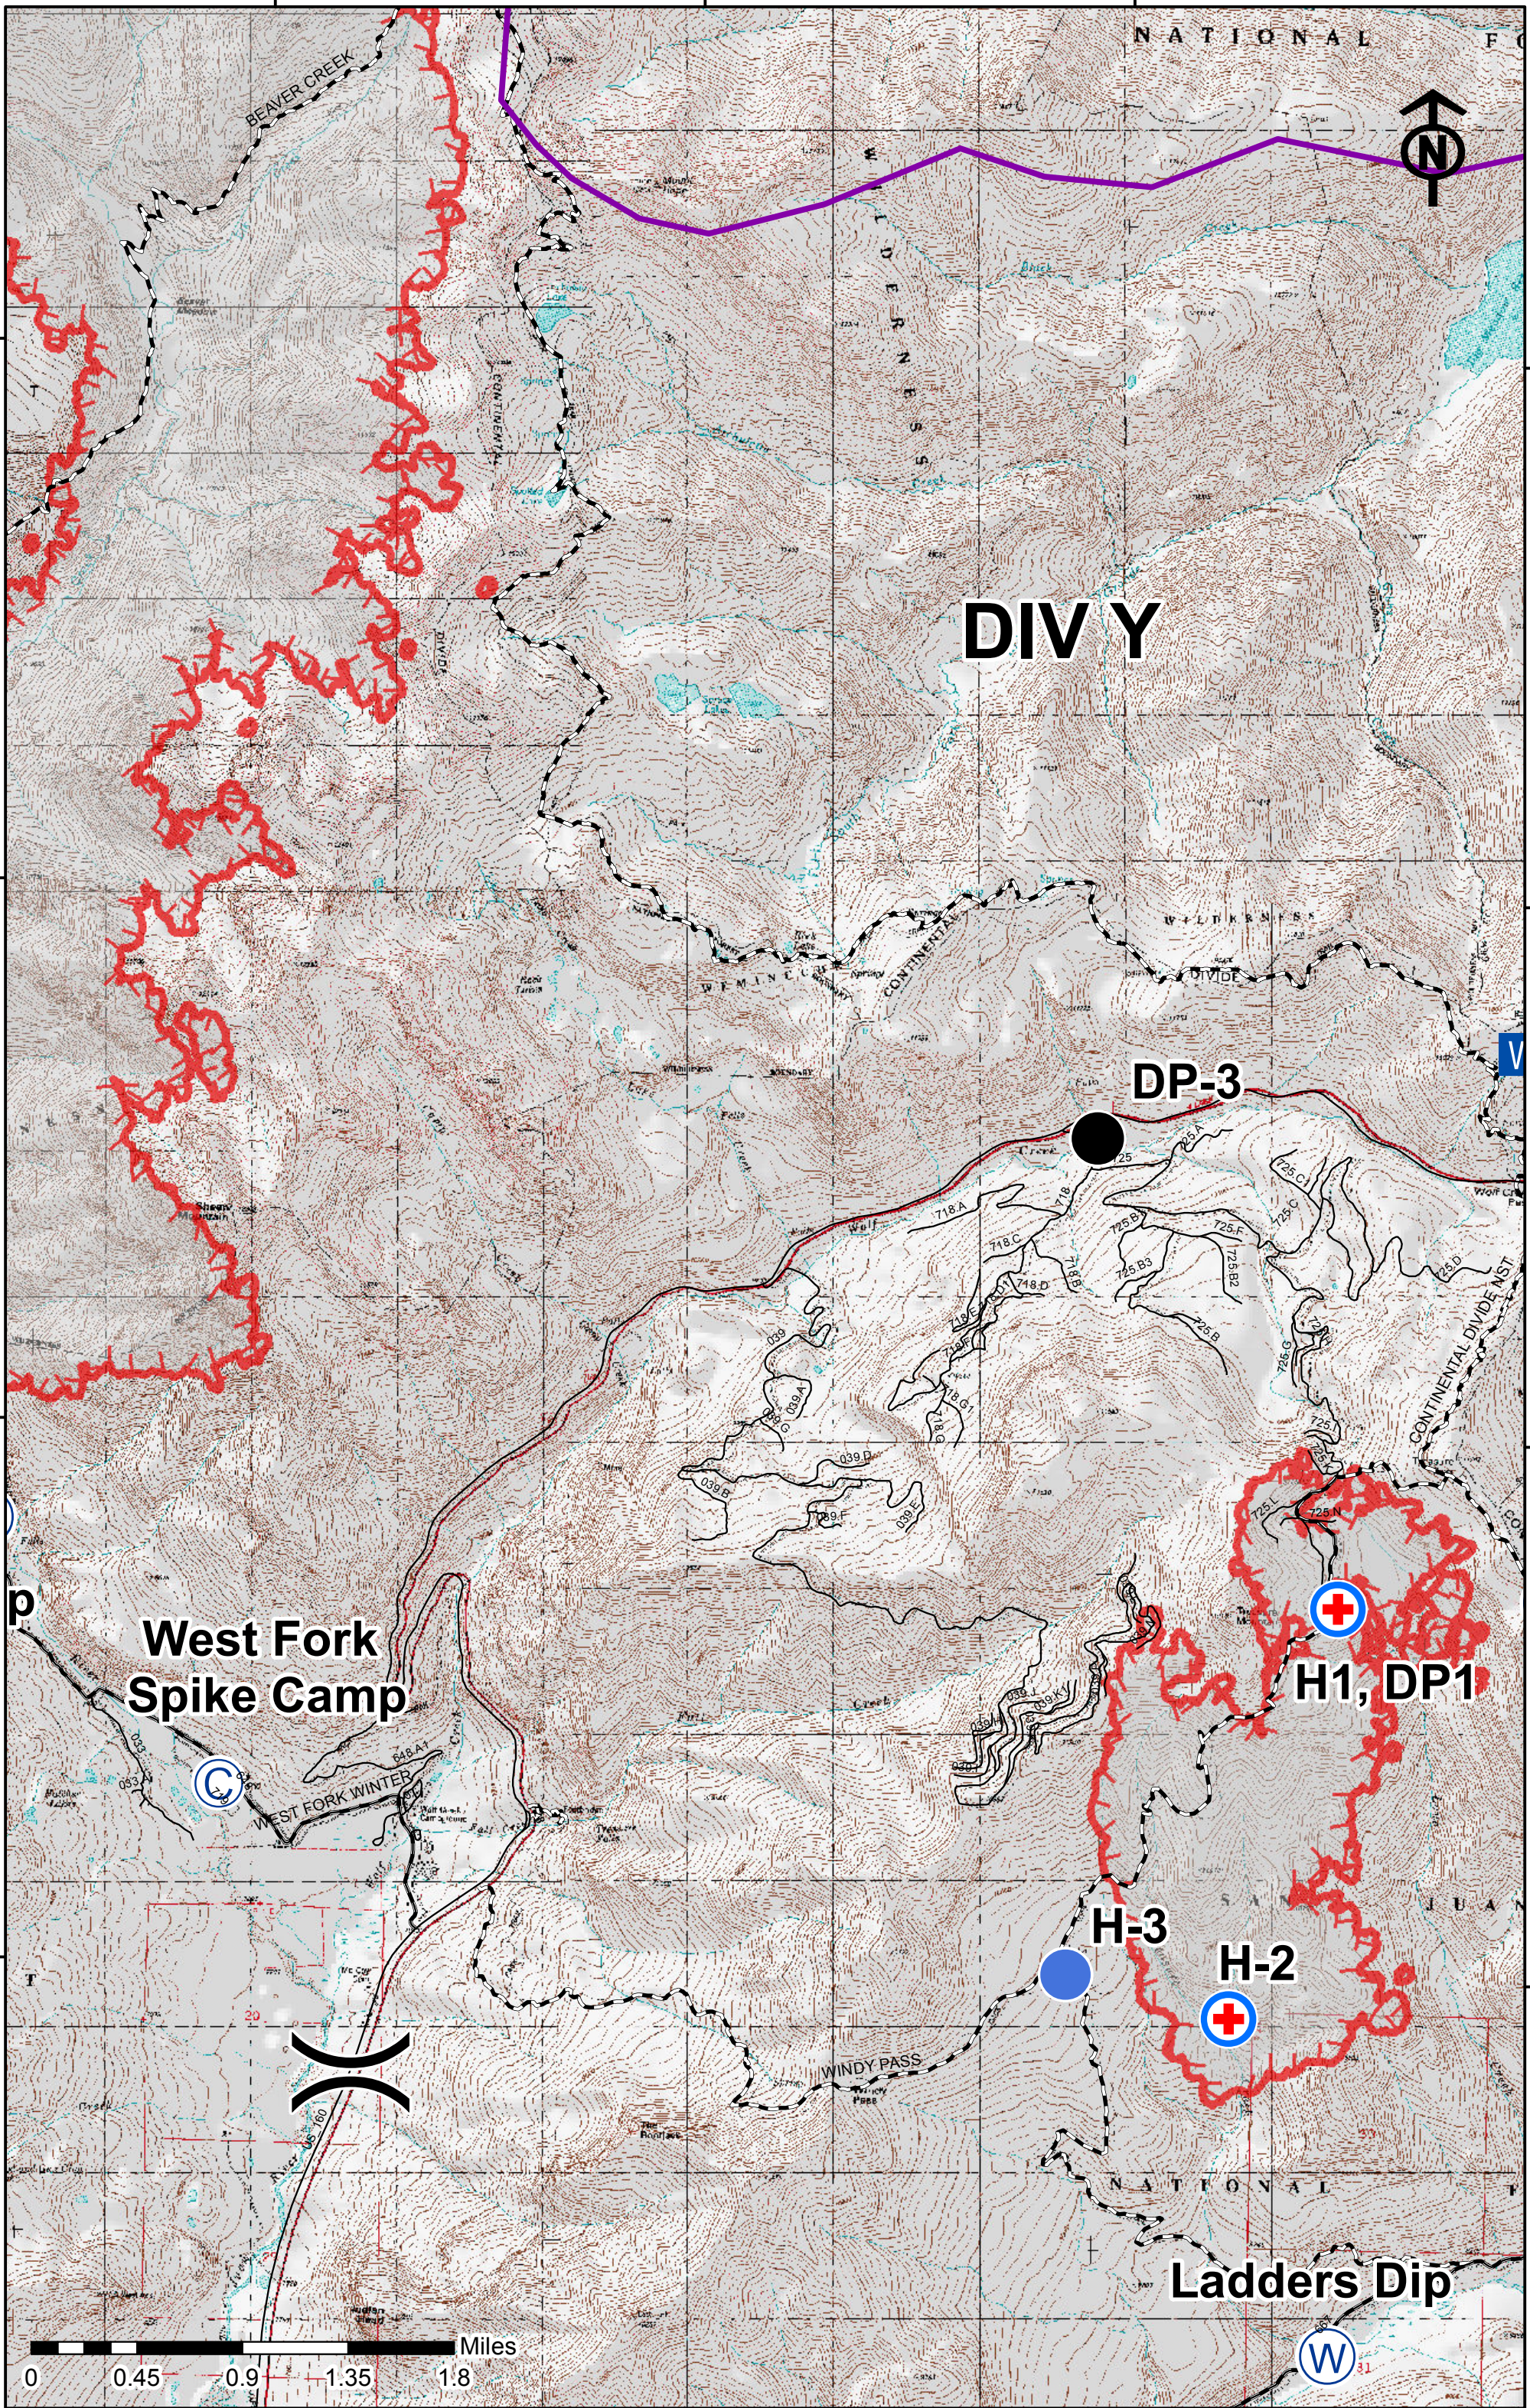

106°54'W

106°52'W

106°50'W

37°32'N

37°32'N

37°30'N

37°30'N

37°28'N

37°28'N

37°26'N

37°26'N

106°54'W

106°52'W

106°50'W

106°48'W

DIV Y

DP-3

West Fork Spike Camp

H1, DP1

H-3

H-2

Ladders Dip

WX

DP-2

Wolf Creek CMD

(R)

(W)

High Dip

DP-4 H-4

DIV Z

BRANCH I