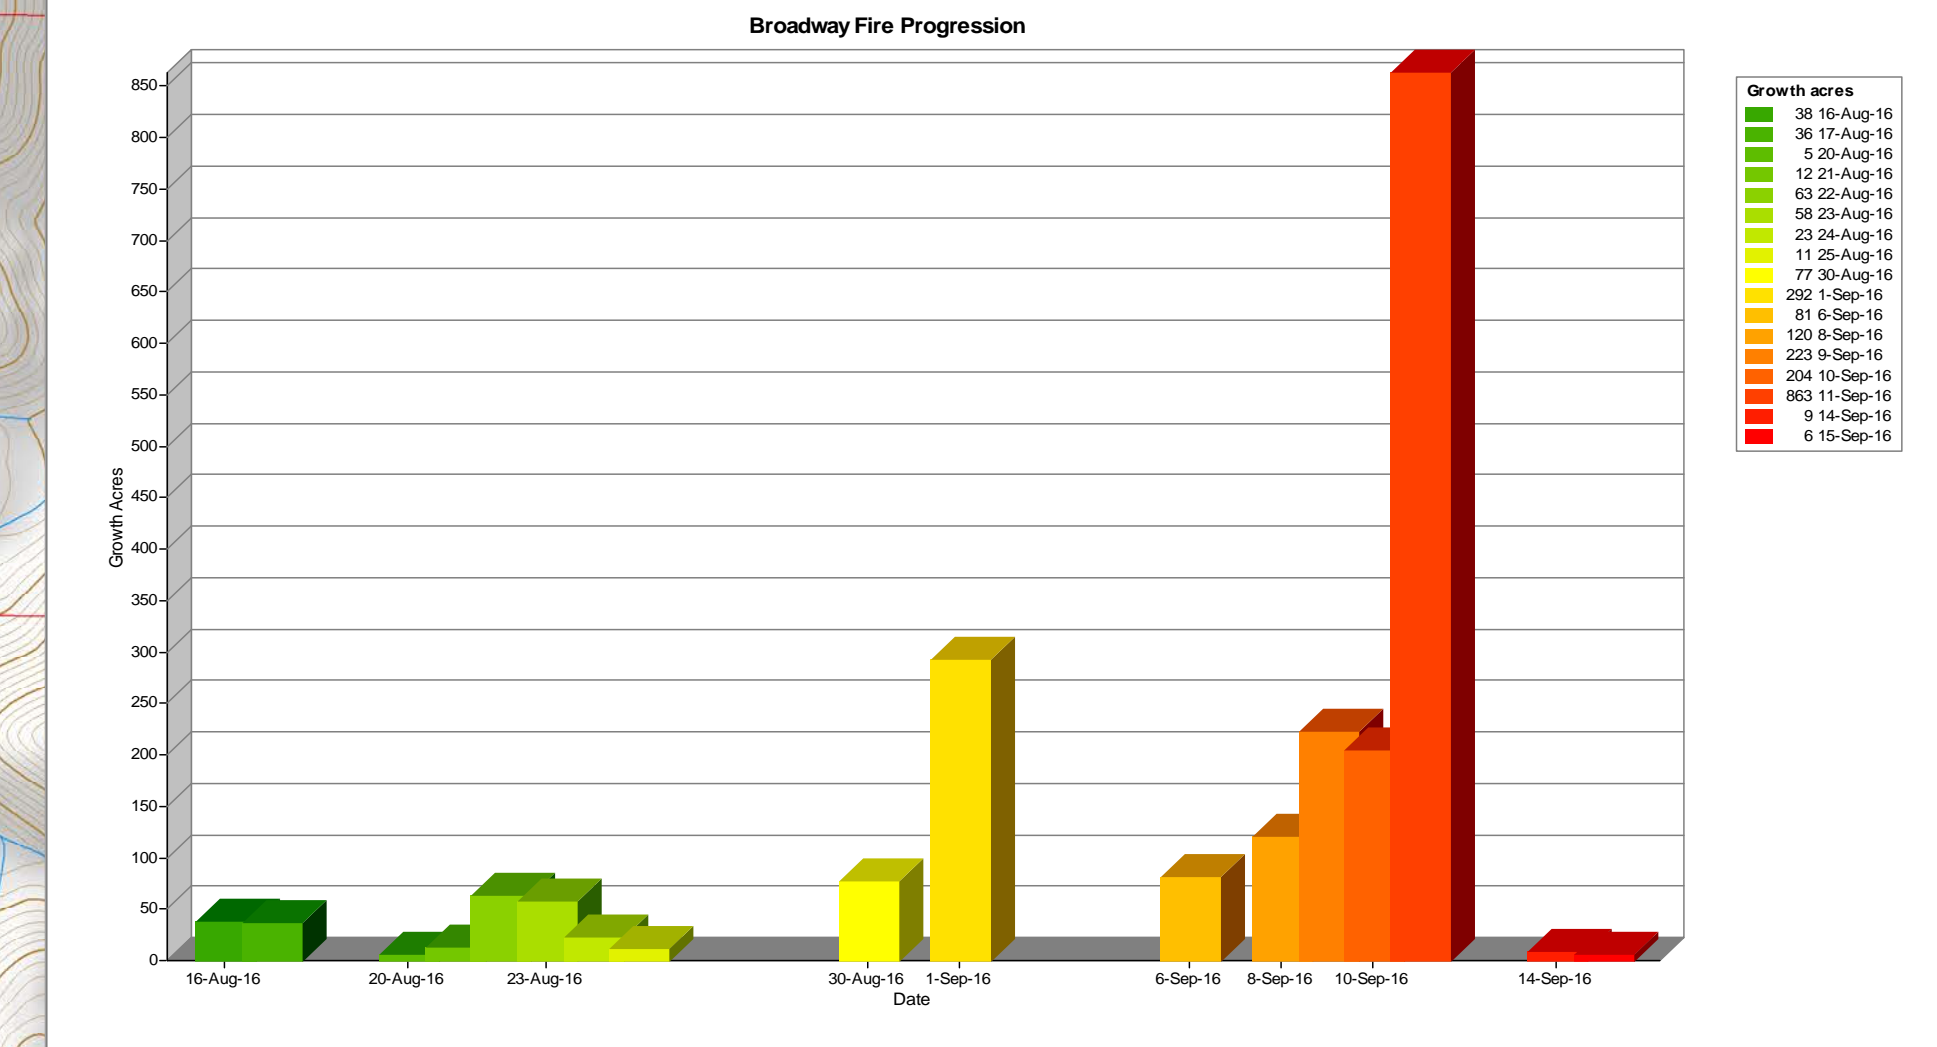

Broadway Fire

WY-MBF-16400

Fire Progression Map

09/22/2016

Last date of perimeter: 9/16/2016

Date	Growth Acres	Total Acres
8/16/2016	38ac	38
8/17/2016	36ac	74
8/20/2016	5ac	79
8/21/2016	12ac	91
8/22/2016	63ac	154
8/23/2016	58ac	212
8/24/2016	23ac	235
8/25/2016	11ac	246
8/30/2016	77ac	323
9/1/2016	292ac	615
9/2/2016	81ac	696
9/8/2016	120ac	816
9/9/2016	223ac	1039
9/10/2016	204ac	1243
9/11/2016	863ac	2106
9/14/2016	9ac	2115
9/15/2016	6ac	2121

(Progression is based solely on NIROPS IR heat perimeters)