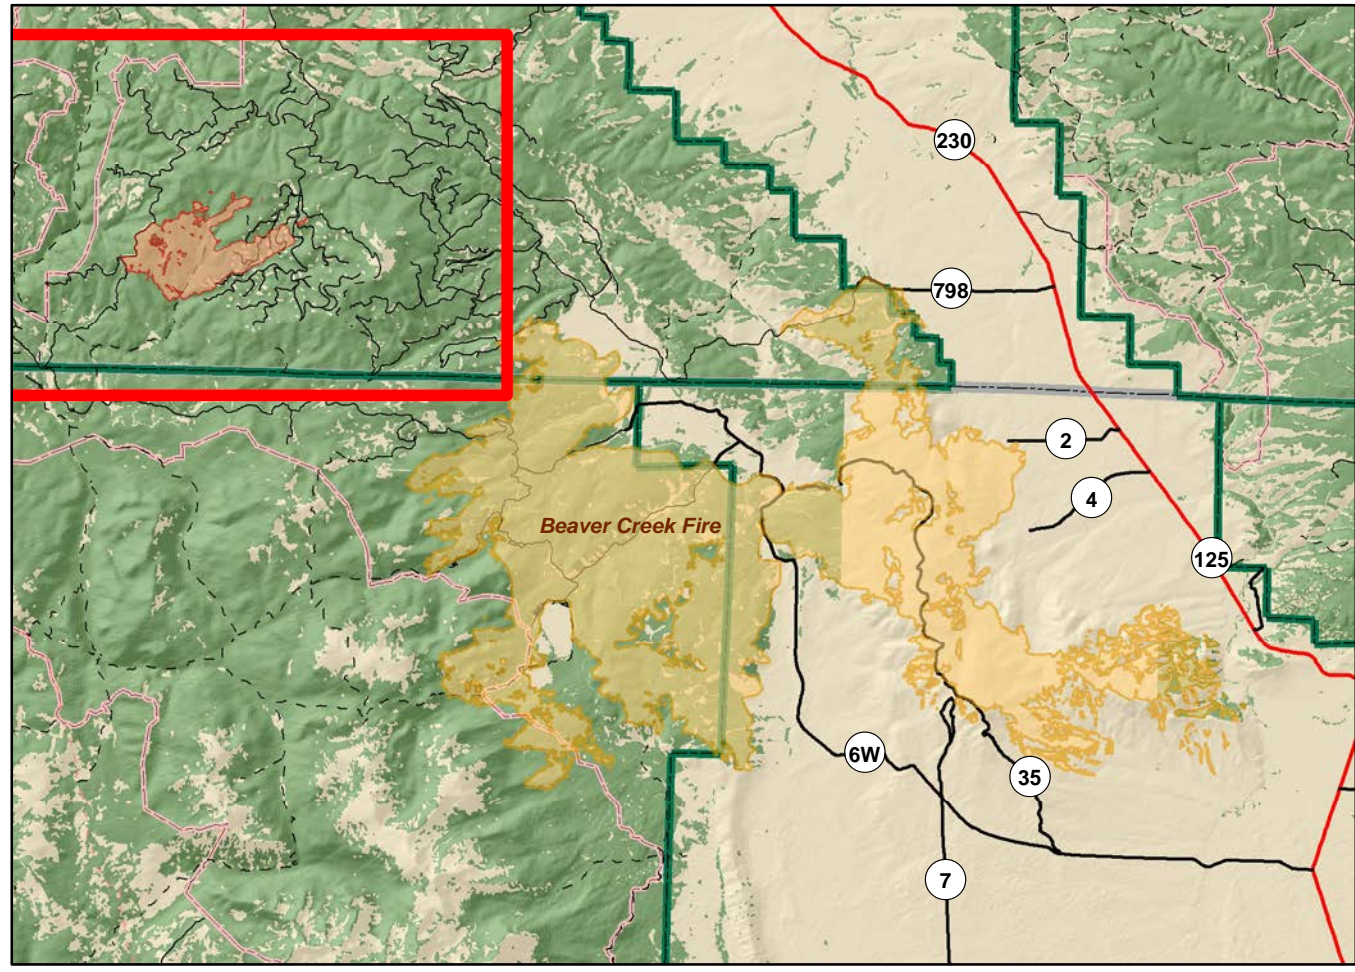

Broadway Fire

WY-MBF-16400

Fire Progression Map

09/22/2016

Last date of perimeter: 9/16/2016

Date	Growth Acres	Total Acres
8/16/2016	38ac	38
8/17/2016	36ac	74
8/20/2016	5ac	79
8/21/2016	12ac	91
8/22/2016	63ac	154
8/23/2016	58ac	212
8/24/2016	23ac	235
8/25/2016	11ac	246
8/30/2016	77ac	323
9/1/2016	292ac	615
9/2/2016	81ac	696
9/8/2016	120ac	816
9/9/2016	223ac	1039
9/10/2016	204ac	1243
9/11/2016	863ac	2106
9/14/2016	9ac	2115
9/15/2016	6ac	2121

(Progression is based solely on NIROPS IR heat perimeters)