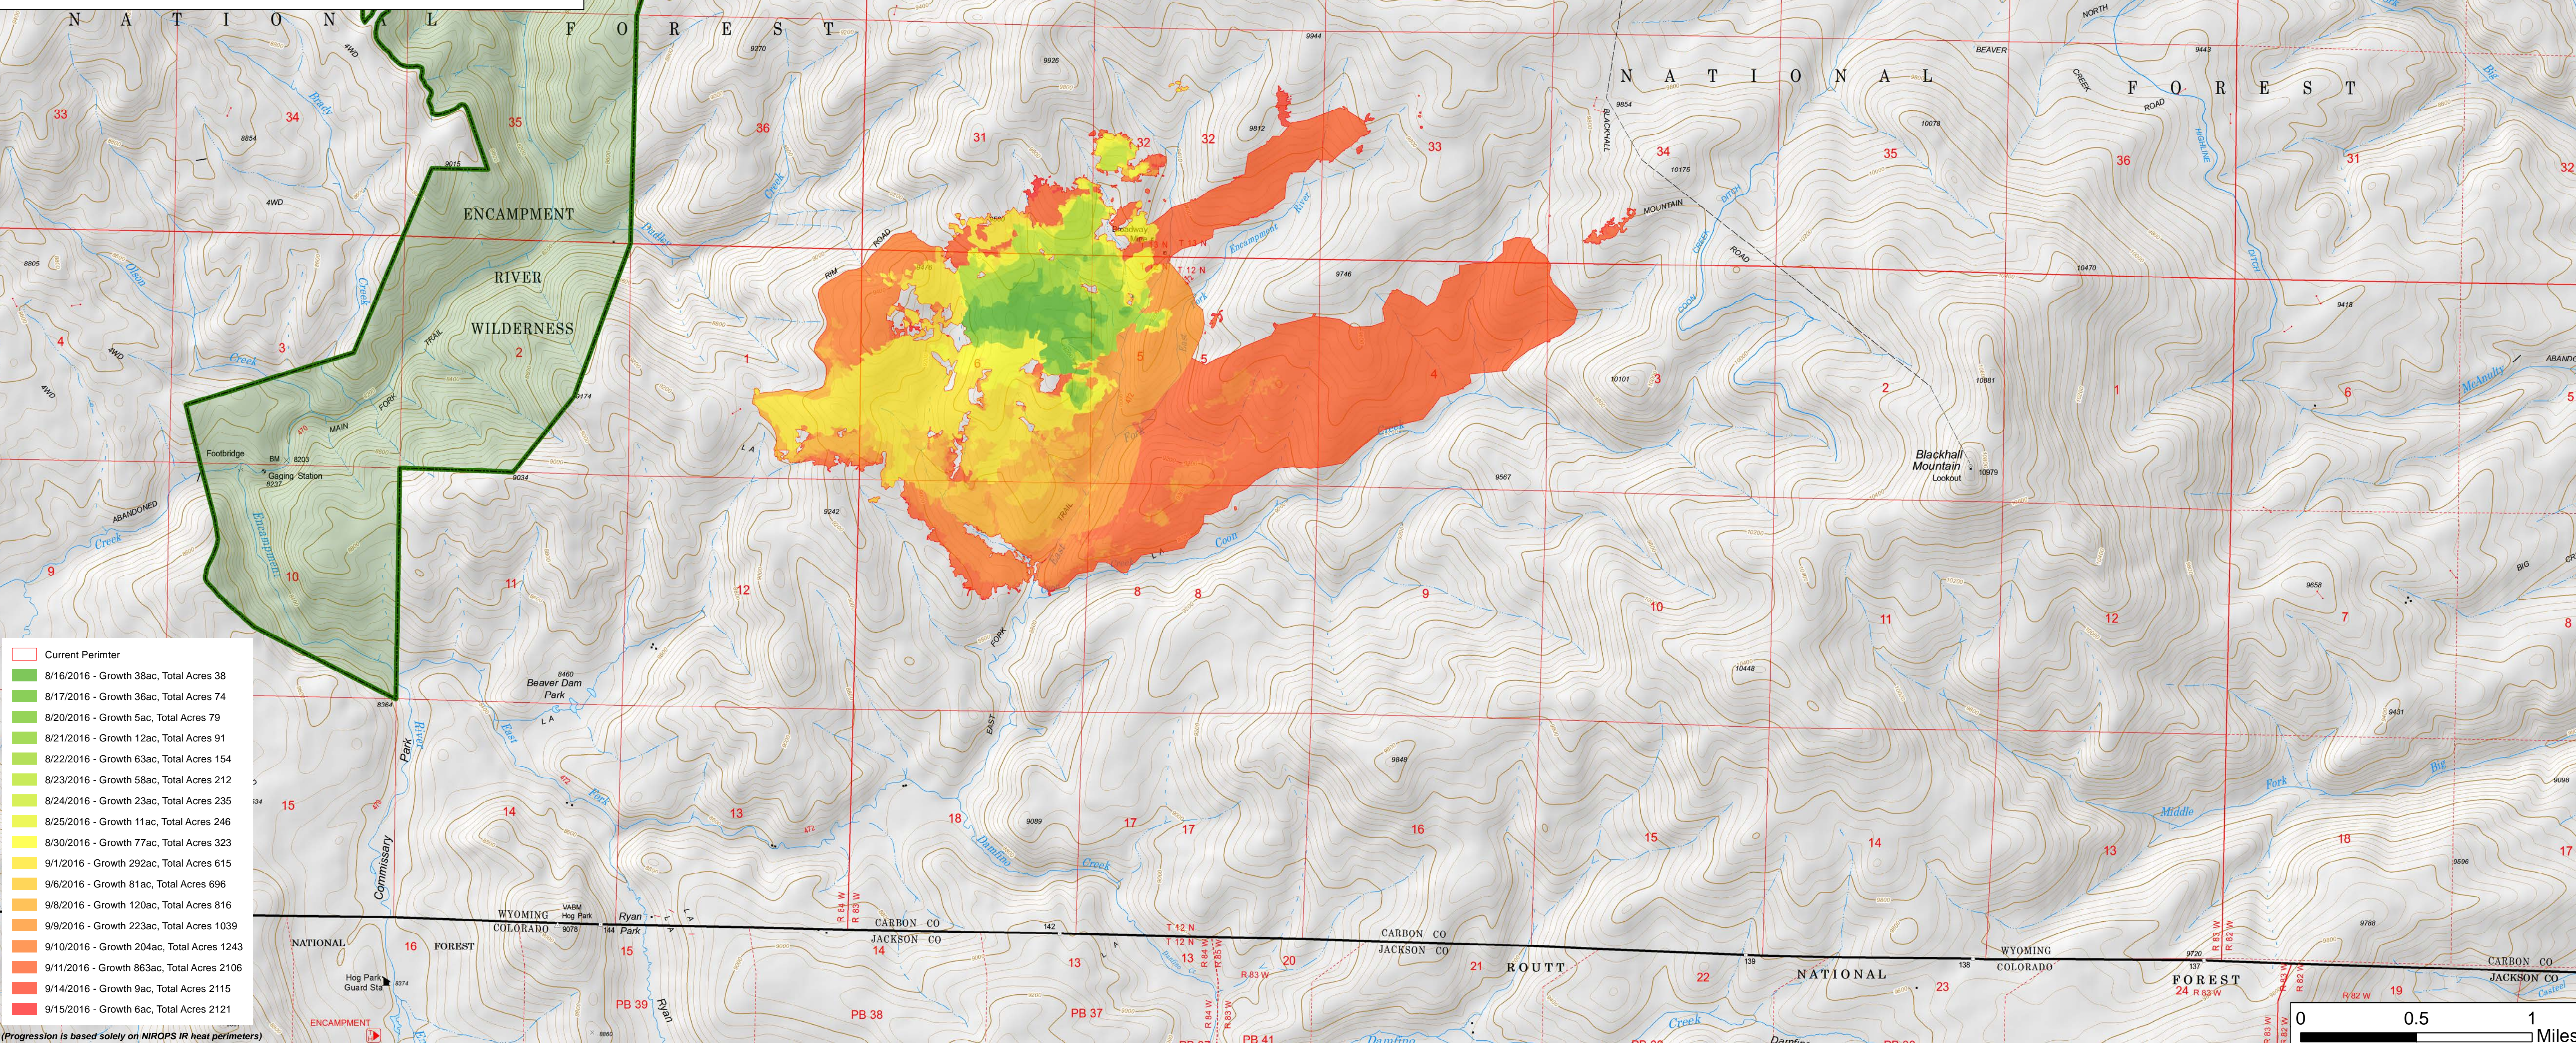

Broadway Fire

WY-MBF-16400

Fire Progression Map

09/22/2016

Last date of perimeter: 9/16/2016

Date	Growth Acres	Total Acres
8/16/2016	38ac	38
8/17/2016	36ac	74
8/20/2016	5ac	79
8/21/2016	12ac	91
8/22/2016	63ac	154
8/23/2016	58ac	212
8/24/2016	23ac	235
8/25/2016	11ac	246
8/30/2016	77ac	323
9/1/2016	292ac	615
9/2/2016	81ac	696
9/8/2016	120ac	816
9/9/2016	223ac	1039
9/10/2016	204ac	1243
9/11/2016	863ac	2106
9/14/2016	9ac	2115
9/15/2016	6ac	2121

(Progression is based solely on NIROPS IR heat perimeters)