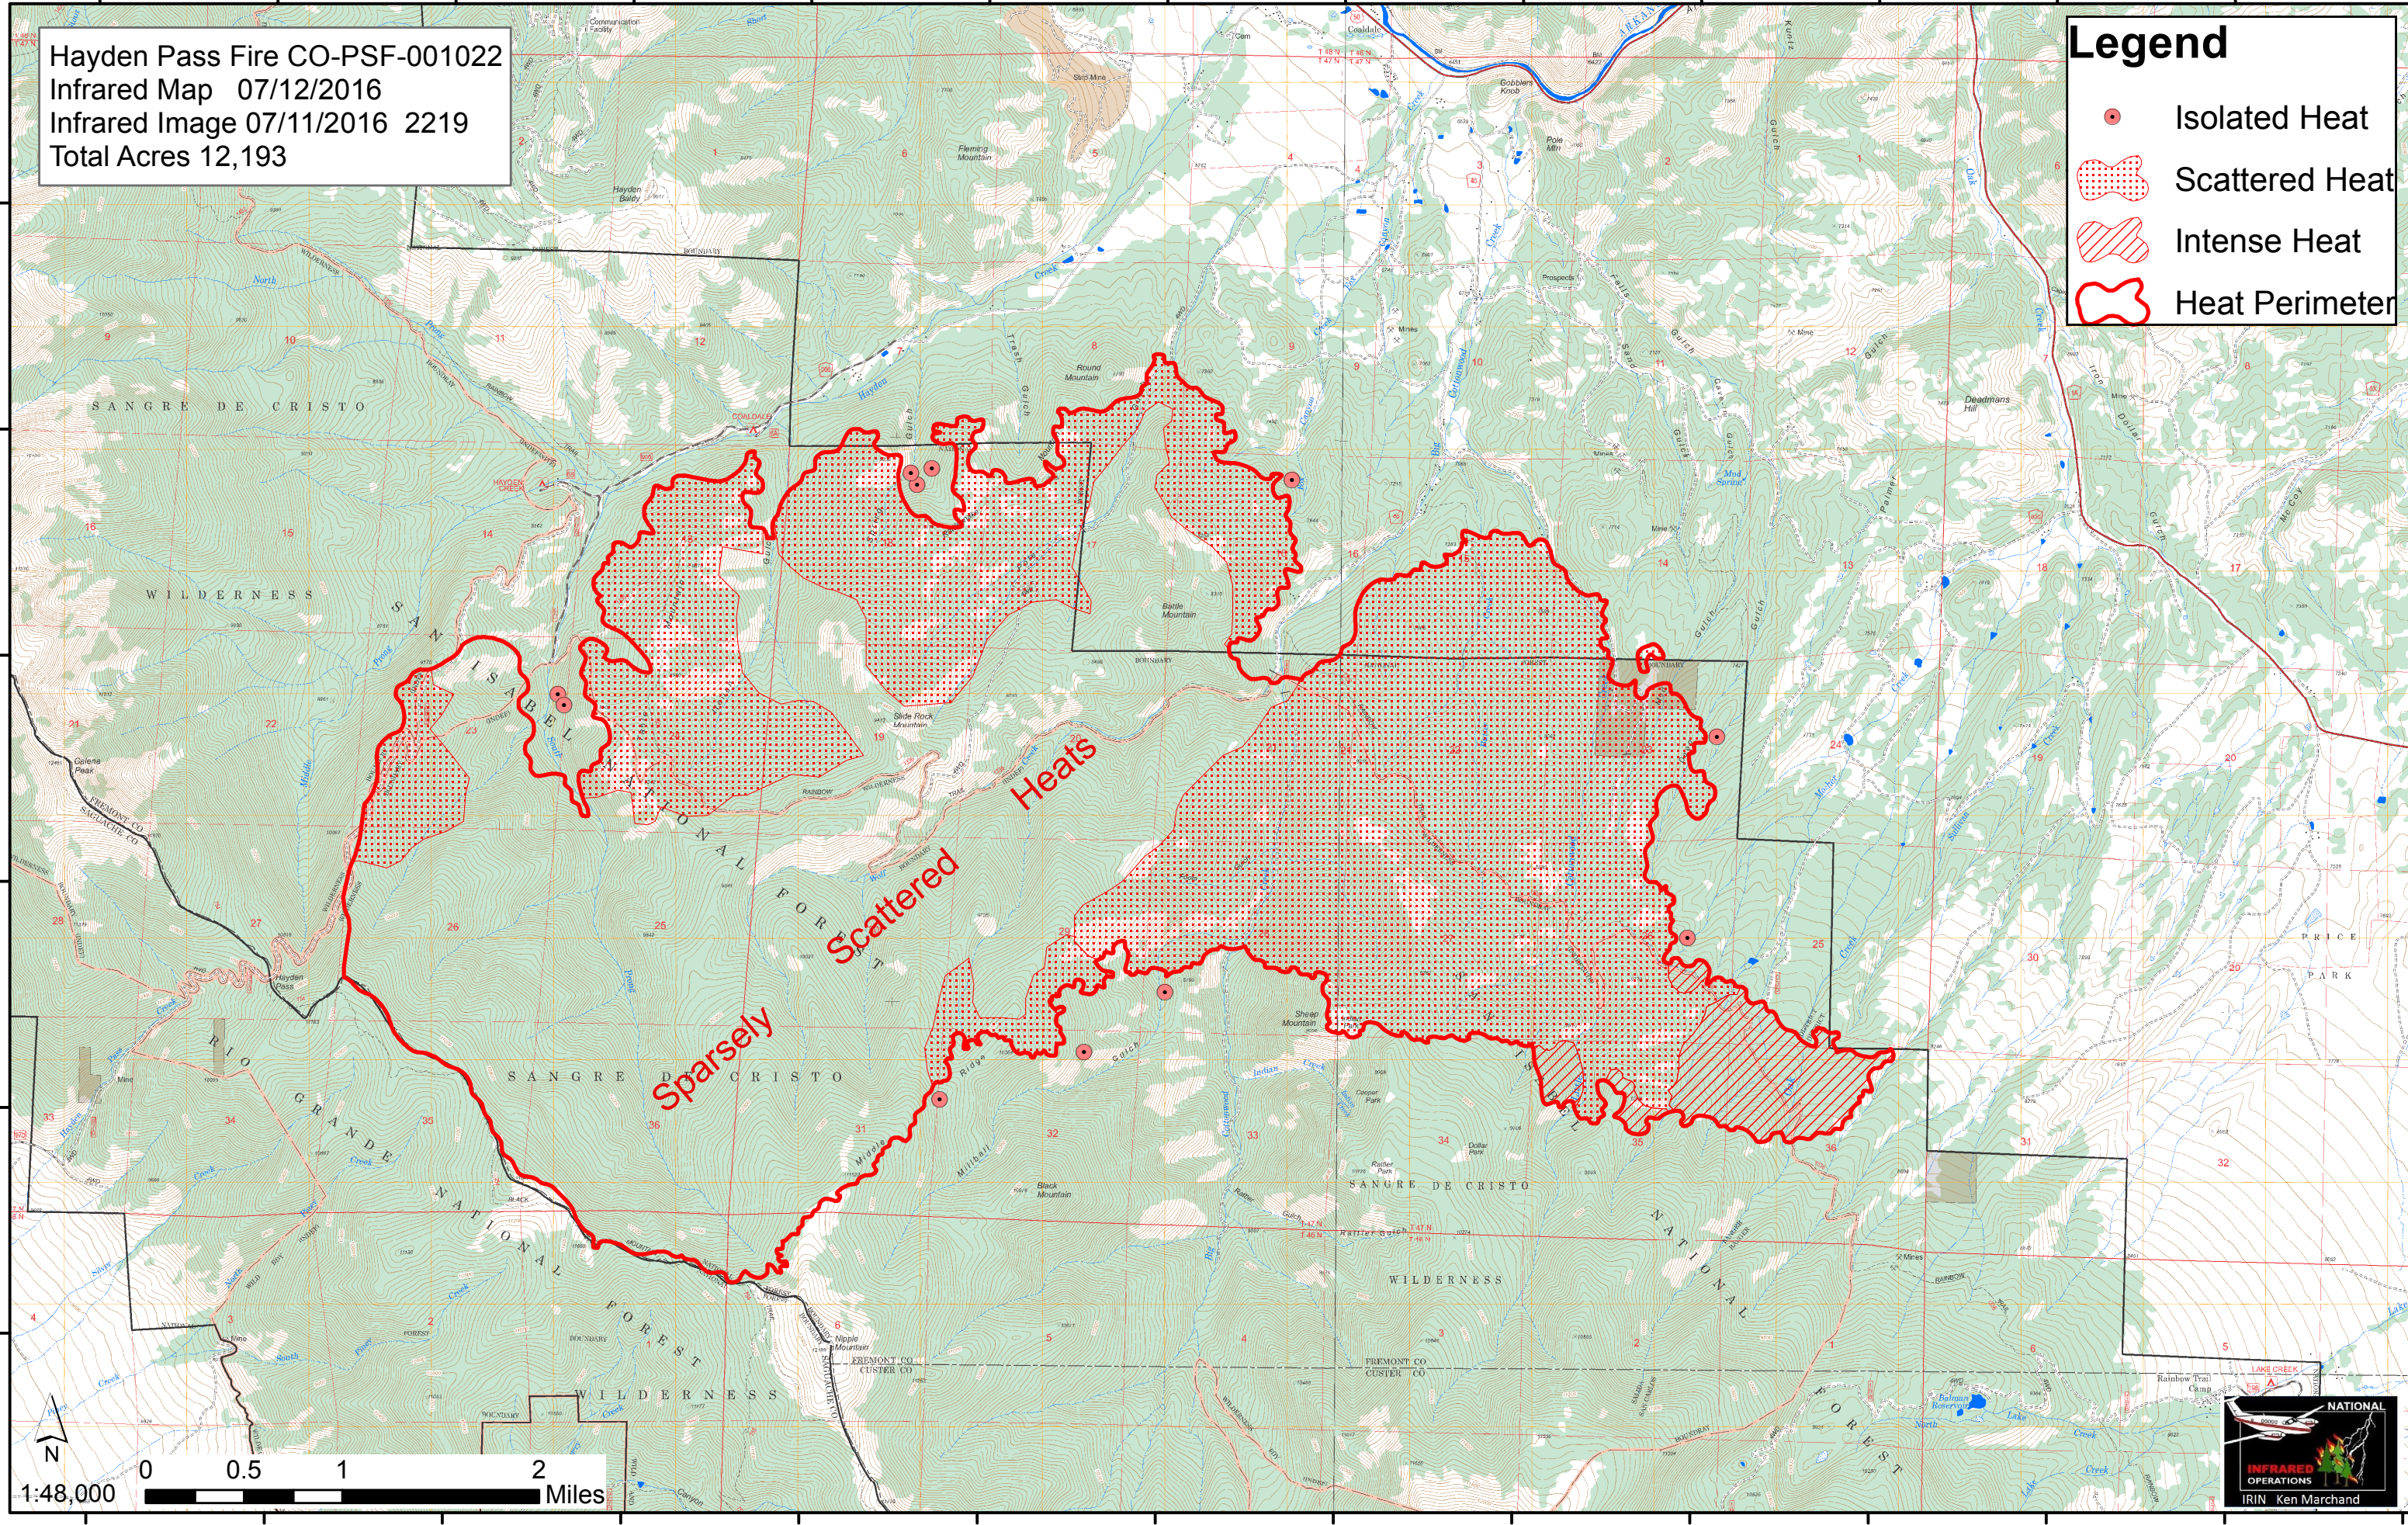

105°52'W 105°51'W 105°50'W 105°49'W 105°48'W 105°47'W 105°46'W 105°45'W 105°44'W 105°43'W 105°42'W 105°41'W 105°40'W 105°39'W

Hayden Pass Fire CO-PSF-001022
Infrared Map 07/12/2016
Infrared Image 07/11/2016 2219
Total Acres 12,193

Legend

-  Isolated Heat
-  Scattered Heat
-  Intense Heat
-  Heat Perimeter

38°21'N
38°20'N
38°19'N
38°18'N
38°17'N
38°16'N

38°21'N
38°20'N
38°19'N
38°18'N
38°17'N
38°16'N

105°52'W 105°51'W 105°50'W 105°49'W 105°48'W 105°47'W 105°46'W 105°45'W 105°44'W 105°43'W 105°42'W 105°41'W 105°40'W 105°39'W