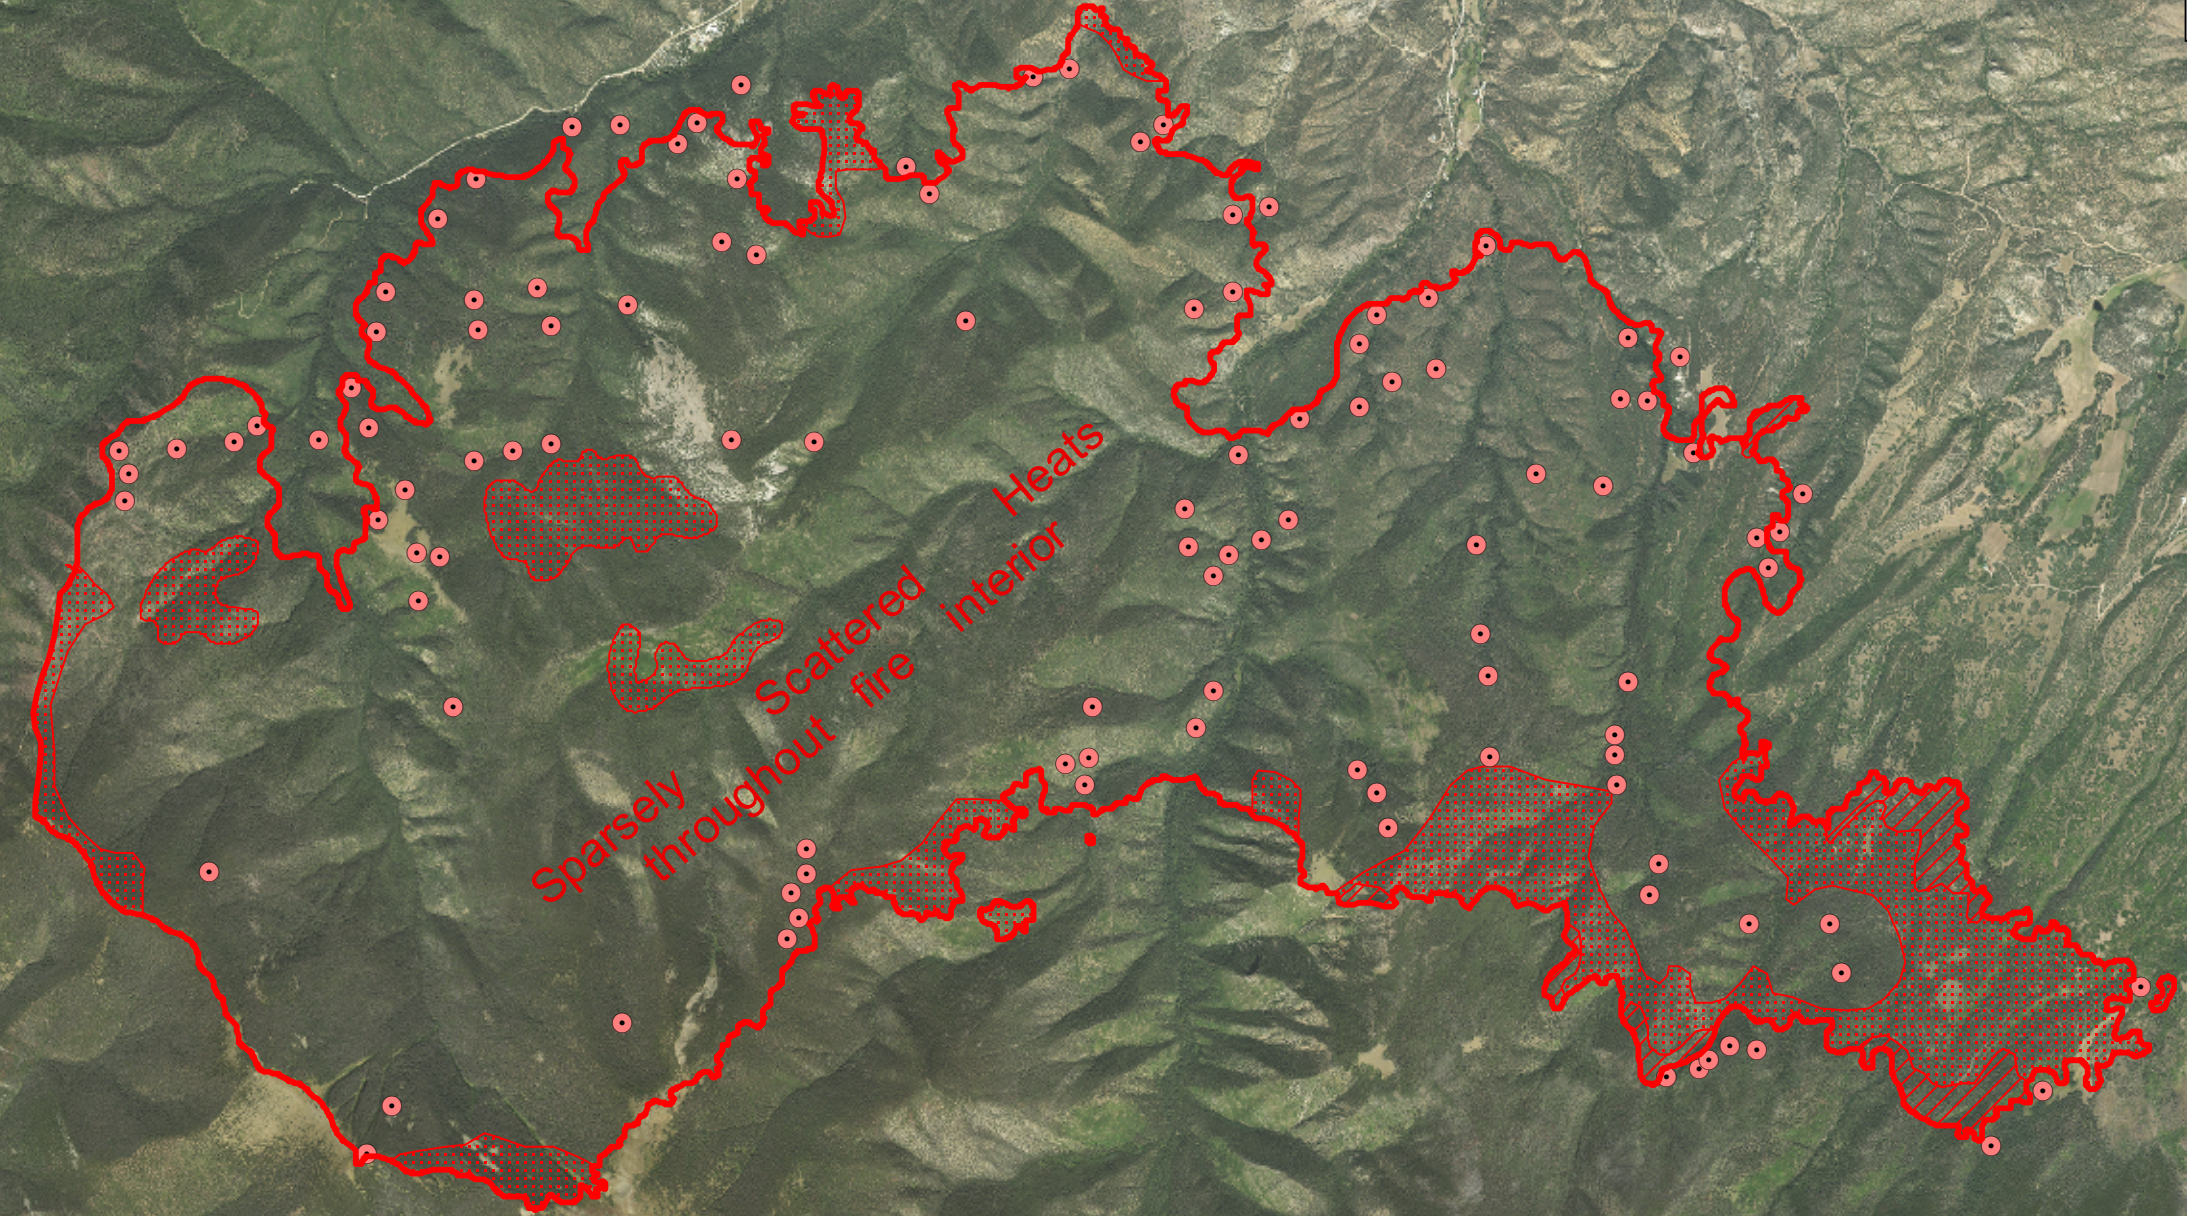

105°52'W 105°51'W 105°50'W 105°49'W 105°48'W 105°47'W 105°46'W 105°45'W 105°44'W 105°43'W 105°42'W 105°41'W 105°40'W 105°39'W

Hayden Pass Fire CO-PSF-001022
Infrared Map 07/13/2016
Infrared Image 07/12/2016 2254
Total Acres 12,835

Legend

- Heat Perimeter
- Isolated Heat
- Intense Heat
- Scattered Heat

38°21'N
38°20'N
38°19'N
38°18'N
38°17'N
38°16'N

38°21'N
38°20'N
38°19'N
38°18'N
38°17'N
38°16'N

Sparsely
throughout
fire
interior
Heats
Scattered
Intense

1:48,000 0 0.5 1 2 Miles

105°52'W 105°51'W 105°50'W 105°49'W 105°48'W 105°47'W 105°46'W 105°45'W 105°44'W 105°43'W 105°42'W 105°41'W 105°40'W 105°39'W