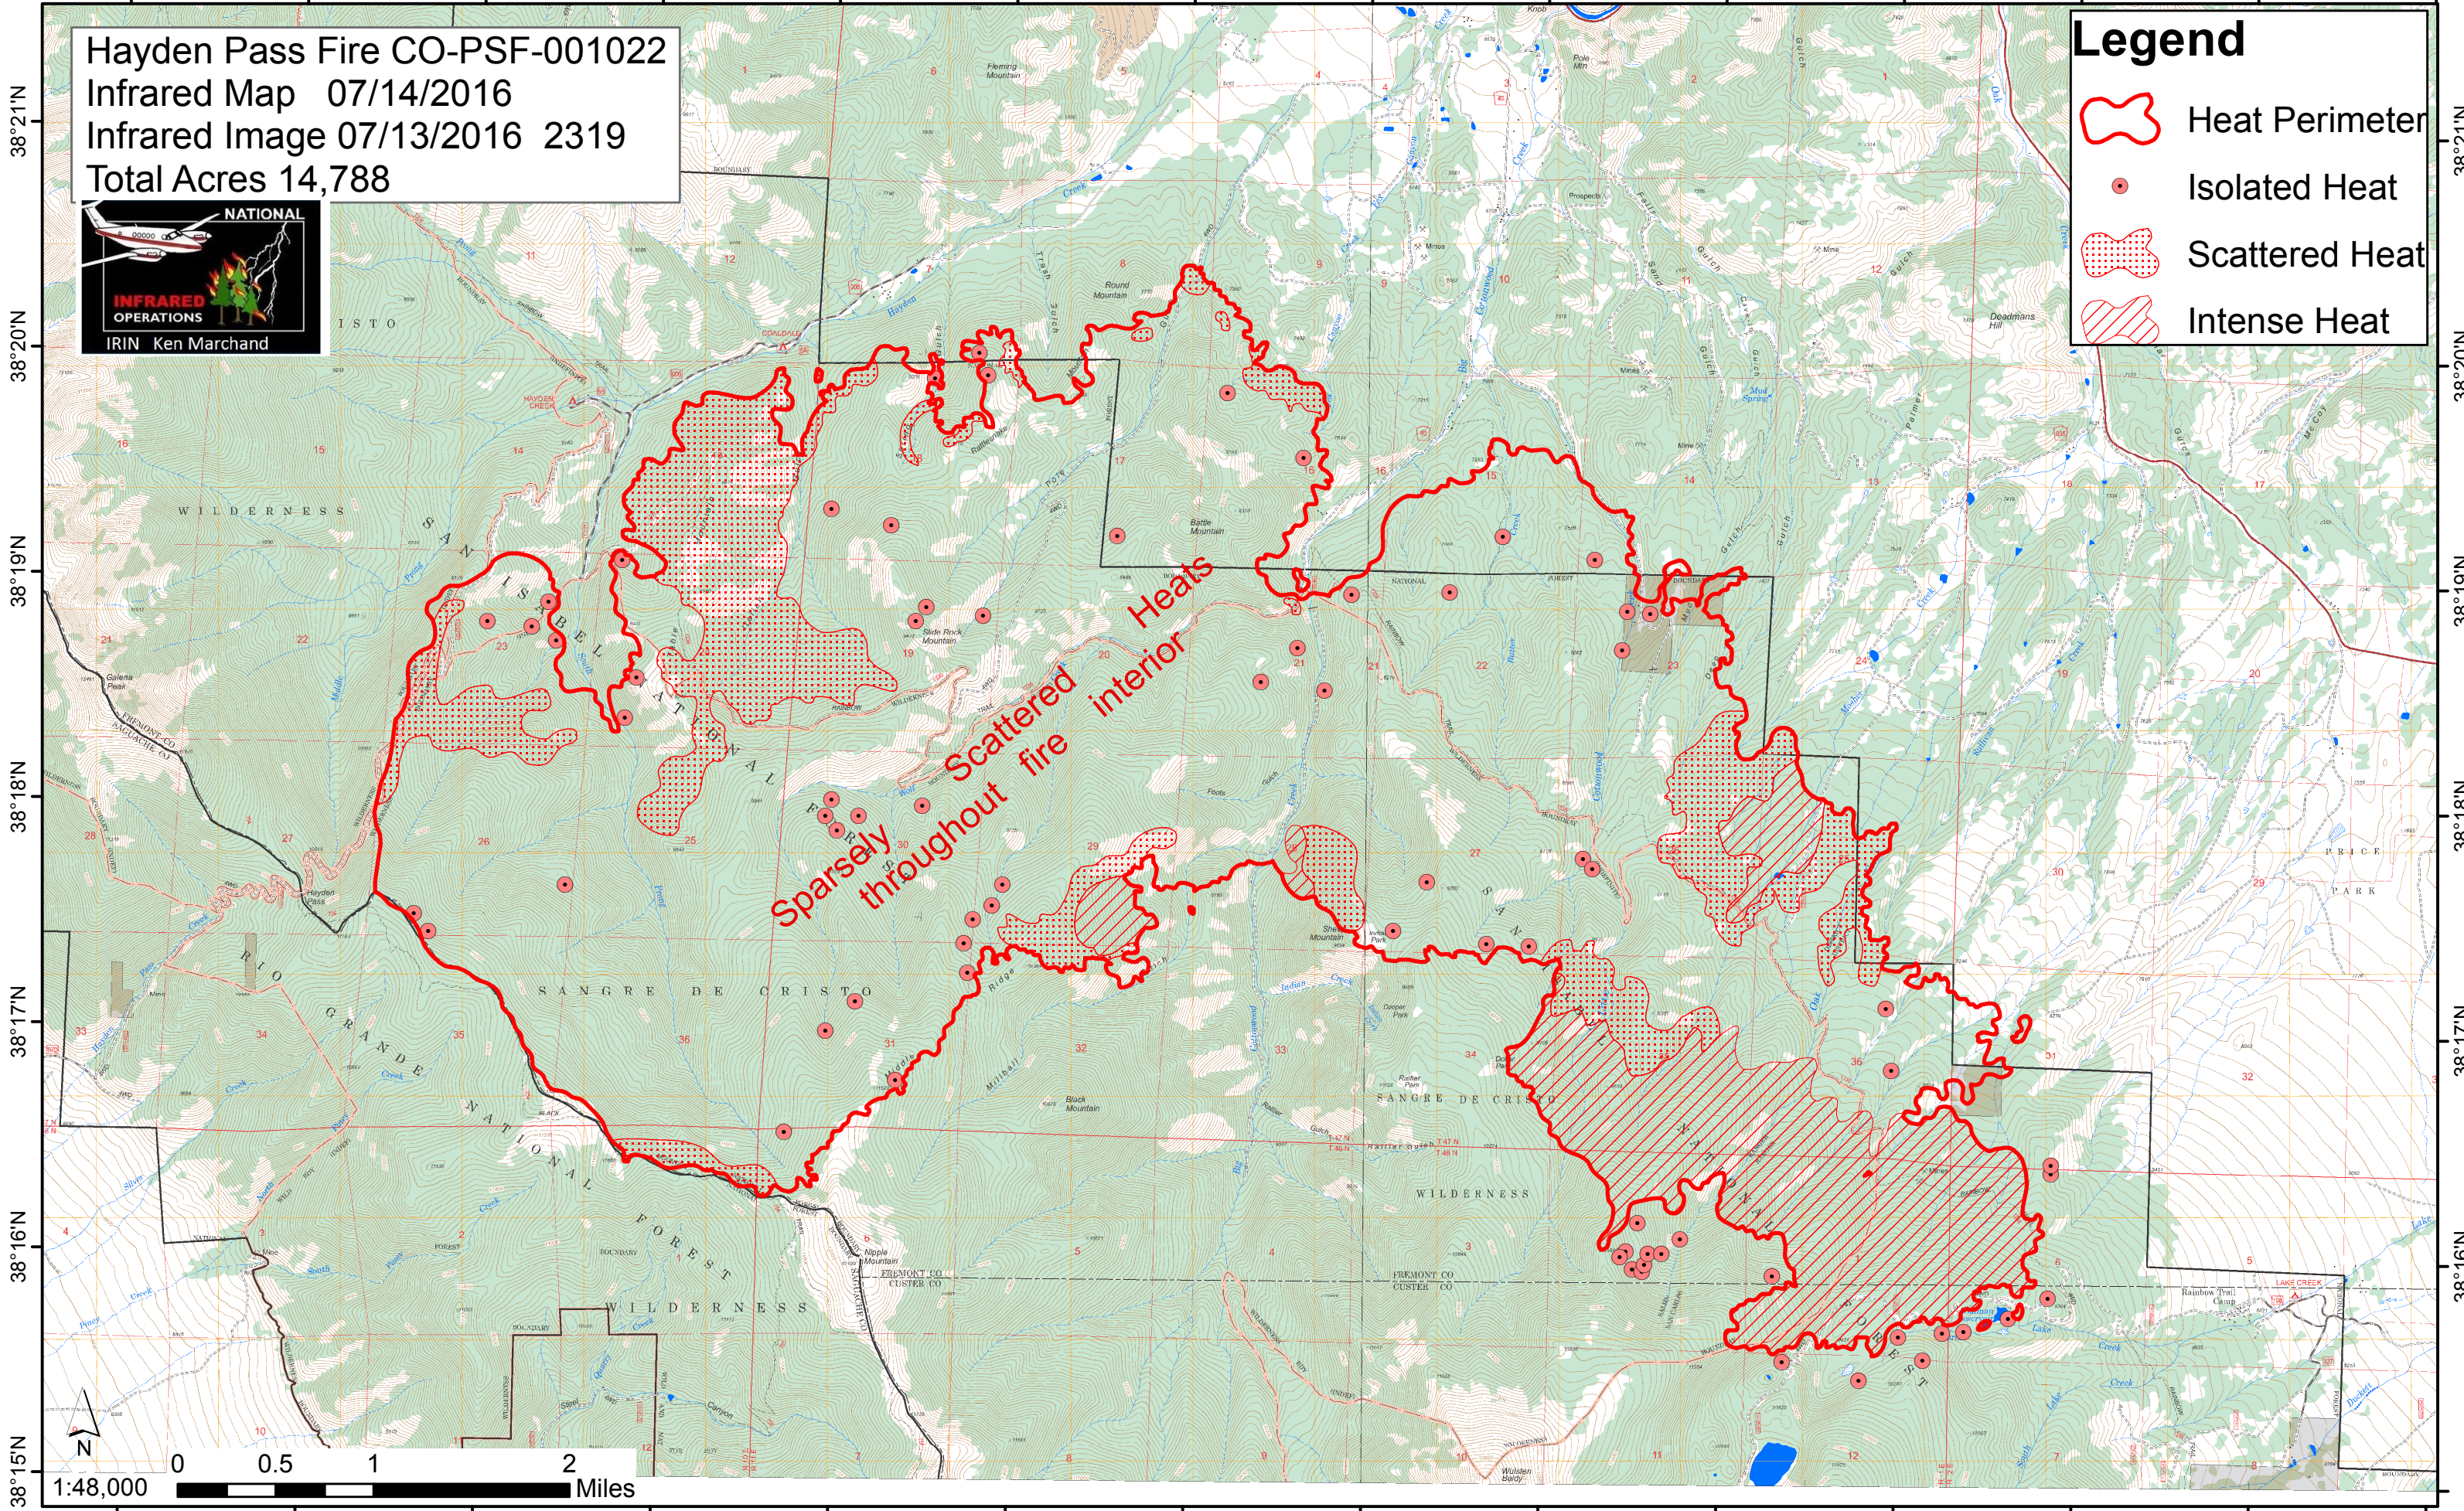

105°52'W 105°51'W 105°50'W 105°49'W 105°48'W 105°47'W 105°46'W 105°45'W 105°44'W 105°43'W 105°42'W 105°41'W 105°40'W 105°39'W

Hayden Pass Fire CO-PSF-001022
Infrared Map 07/14/2016
Infrared Image 07/13/2016 2319
Total Acres 14,788

Legend

- Heat Perimeter
- Isolated Heat
- Scattered Heat
- Intense Heat

Sparsely Scattered Heats throughout fire interior

105°52'W 105°51'W 105°50'W 105°49'W 105°48'W 105°47'W 105°46'W 105°45'W 105°44'W 105°43'W 105°42'W 105°41'W 105°40'W 105°39'W

38°21'N
38°20'N
38°19'N
38°18'N
38°17'N
38°16'N
38°15'N

38°21'N
38°20'N
38°19'N
38°18'N
38°17'N
38°16'N
38°15'N