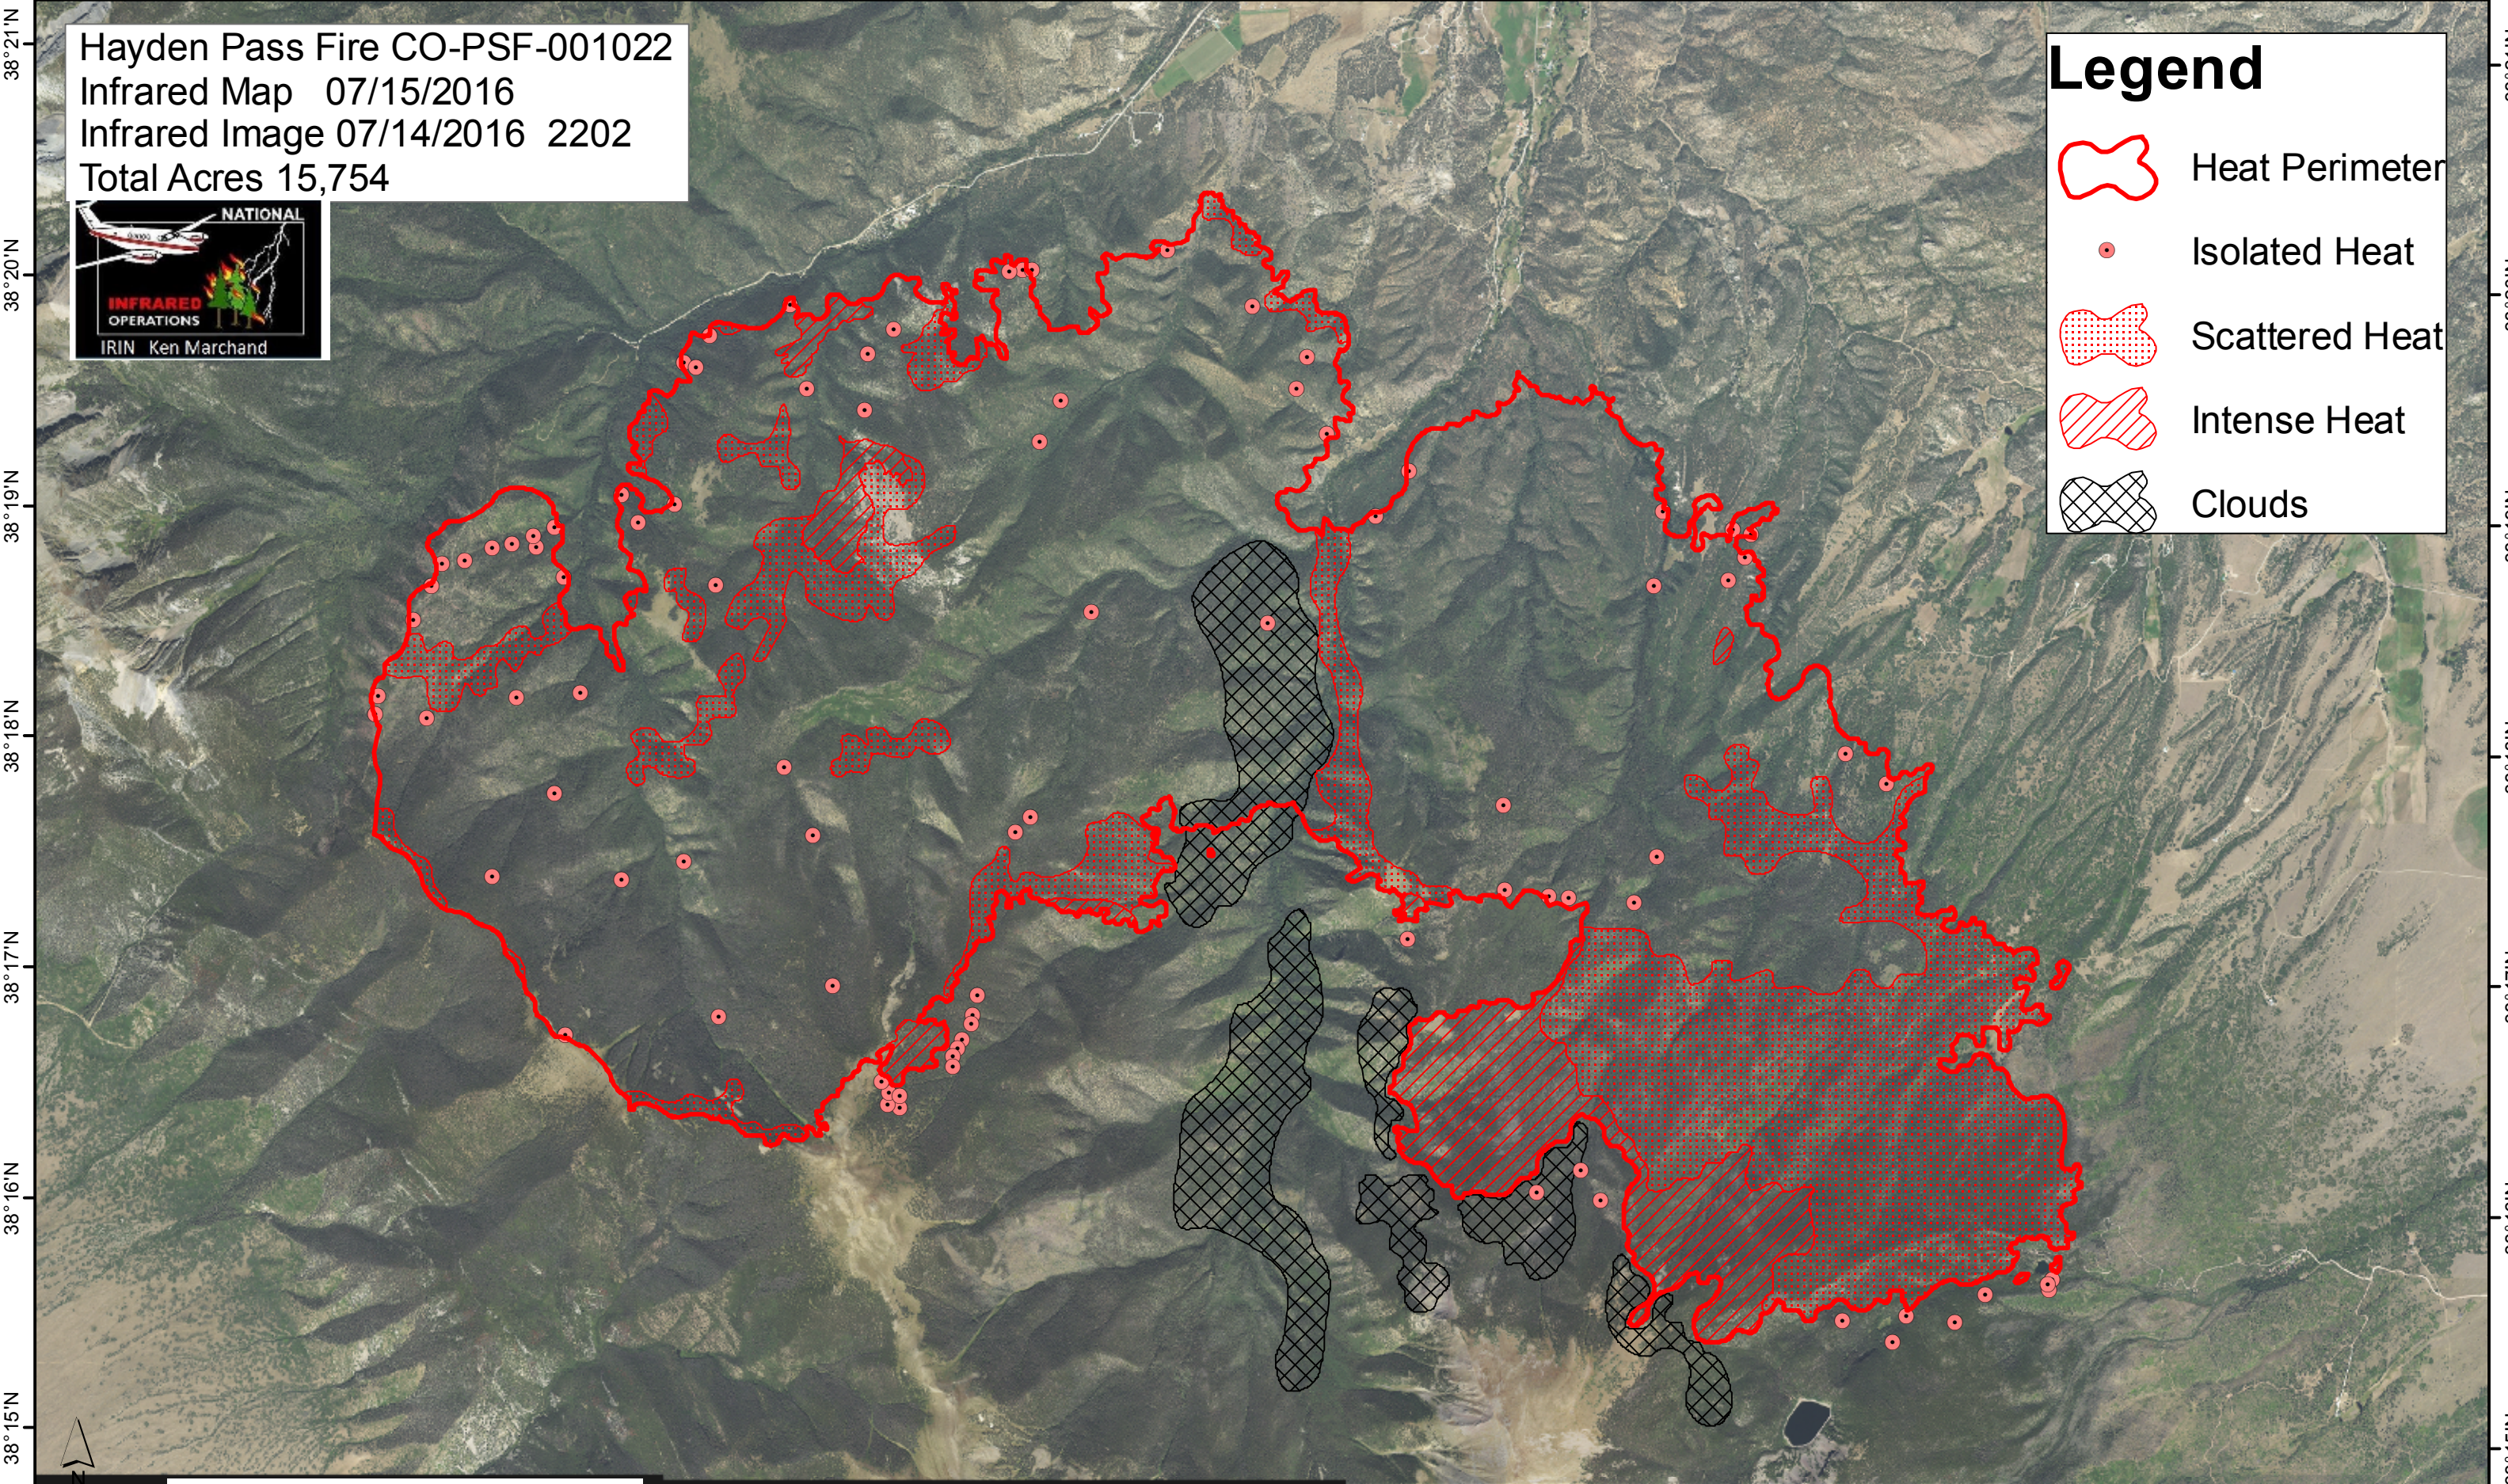

105°52'W 105°51'W 105°50'W 105°49'W 105°48'W 105°47'W 105°46'W 105°45'W 105°44'W 105°43'W 105°42'W 105°41'W 105°40'W 105°39'W

Hayden Pass Fire CO-PSF-001022
Infrared Map 07/15/2016
Infrared Image 07/14/2016 2202
Total Acres 15,754

Legend

- Heat Perimeter
- Isolated Heat
- Scattered Heat
- Intense Heat
- Clouds

1:48,000 0 0.5 1 2 Miles

105°52'W 105°51'W 105°50'W 105°49'W 105°48'W 105°47'W 105°46'W 105°45'W 105°44'W 105°43'W 105°42'W 105°41'W 105°40'W 105°39'W

38°21'N
38°20'N
38°19'N
38°18'N
38°17'N
38°16'N
38°15'N

38°21'N
38°20'N
38°19'N
38°18'N
38°17'N
38°16'N
38°15'N