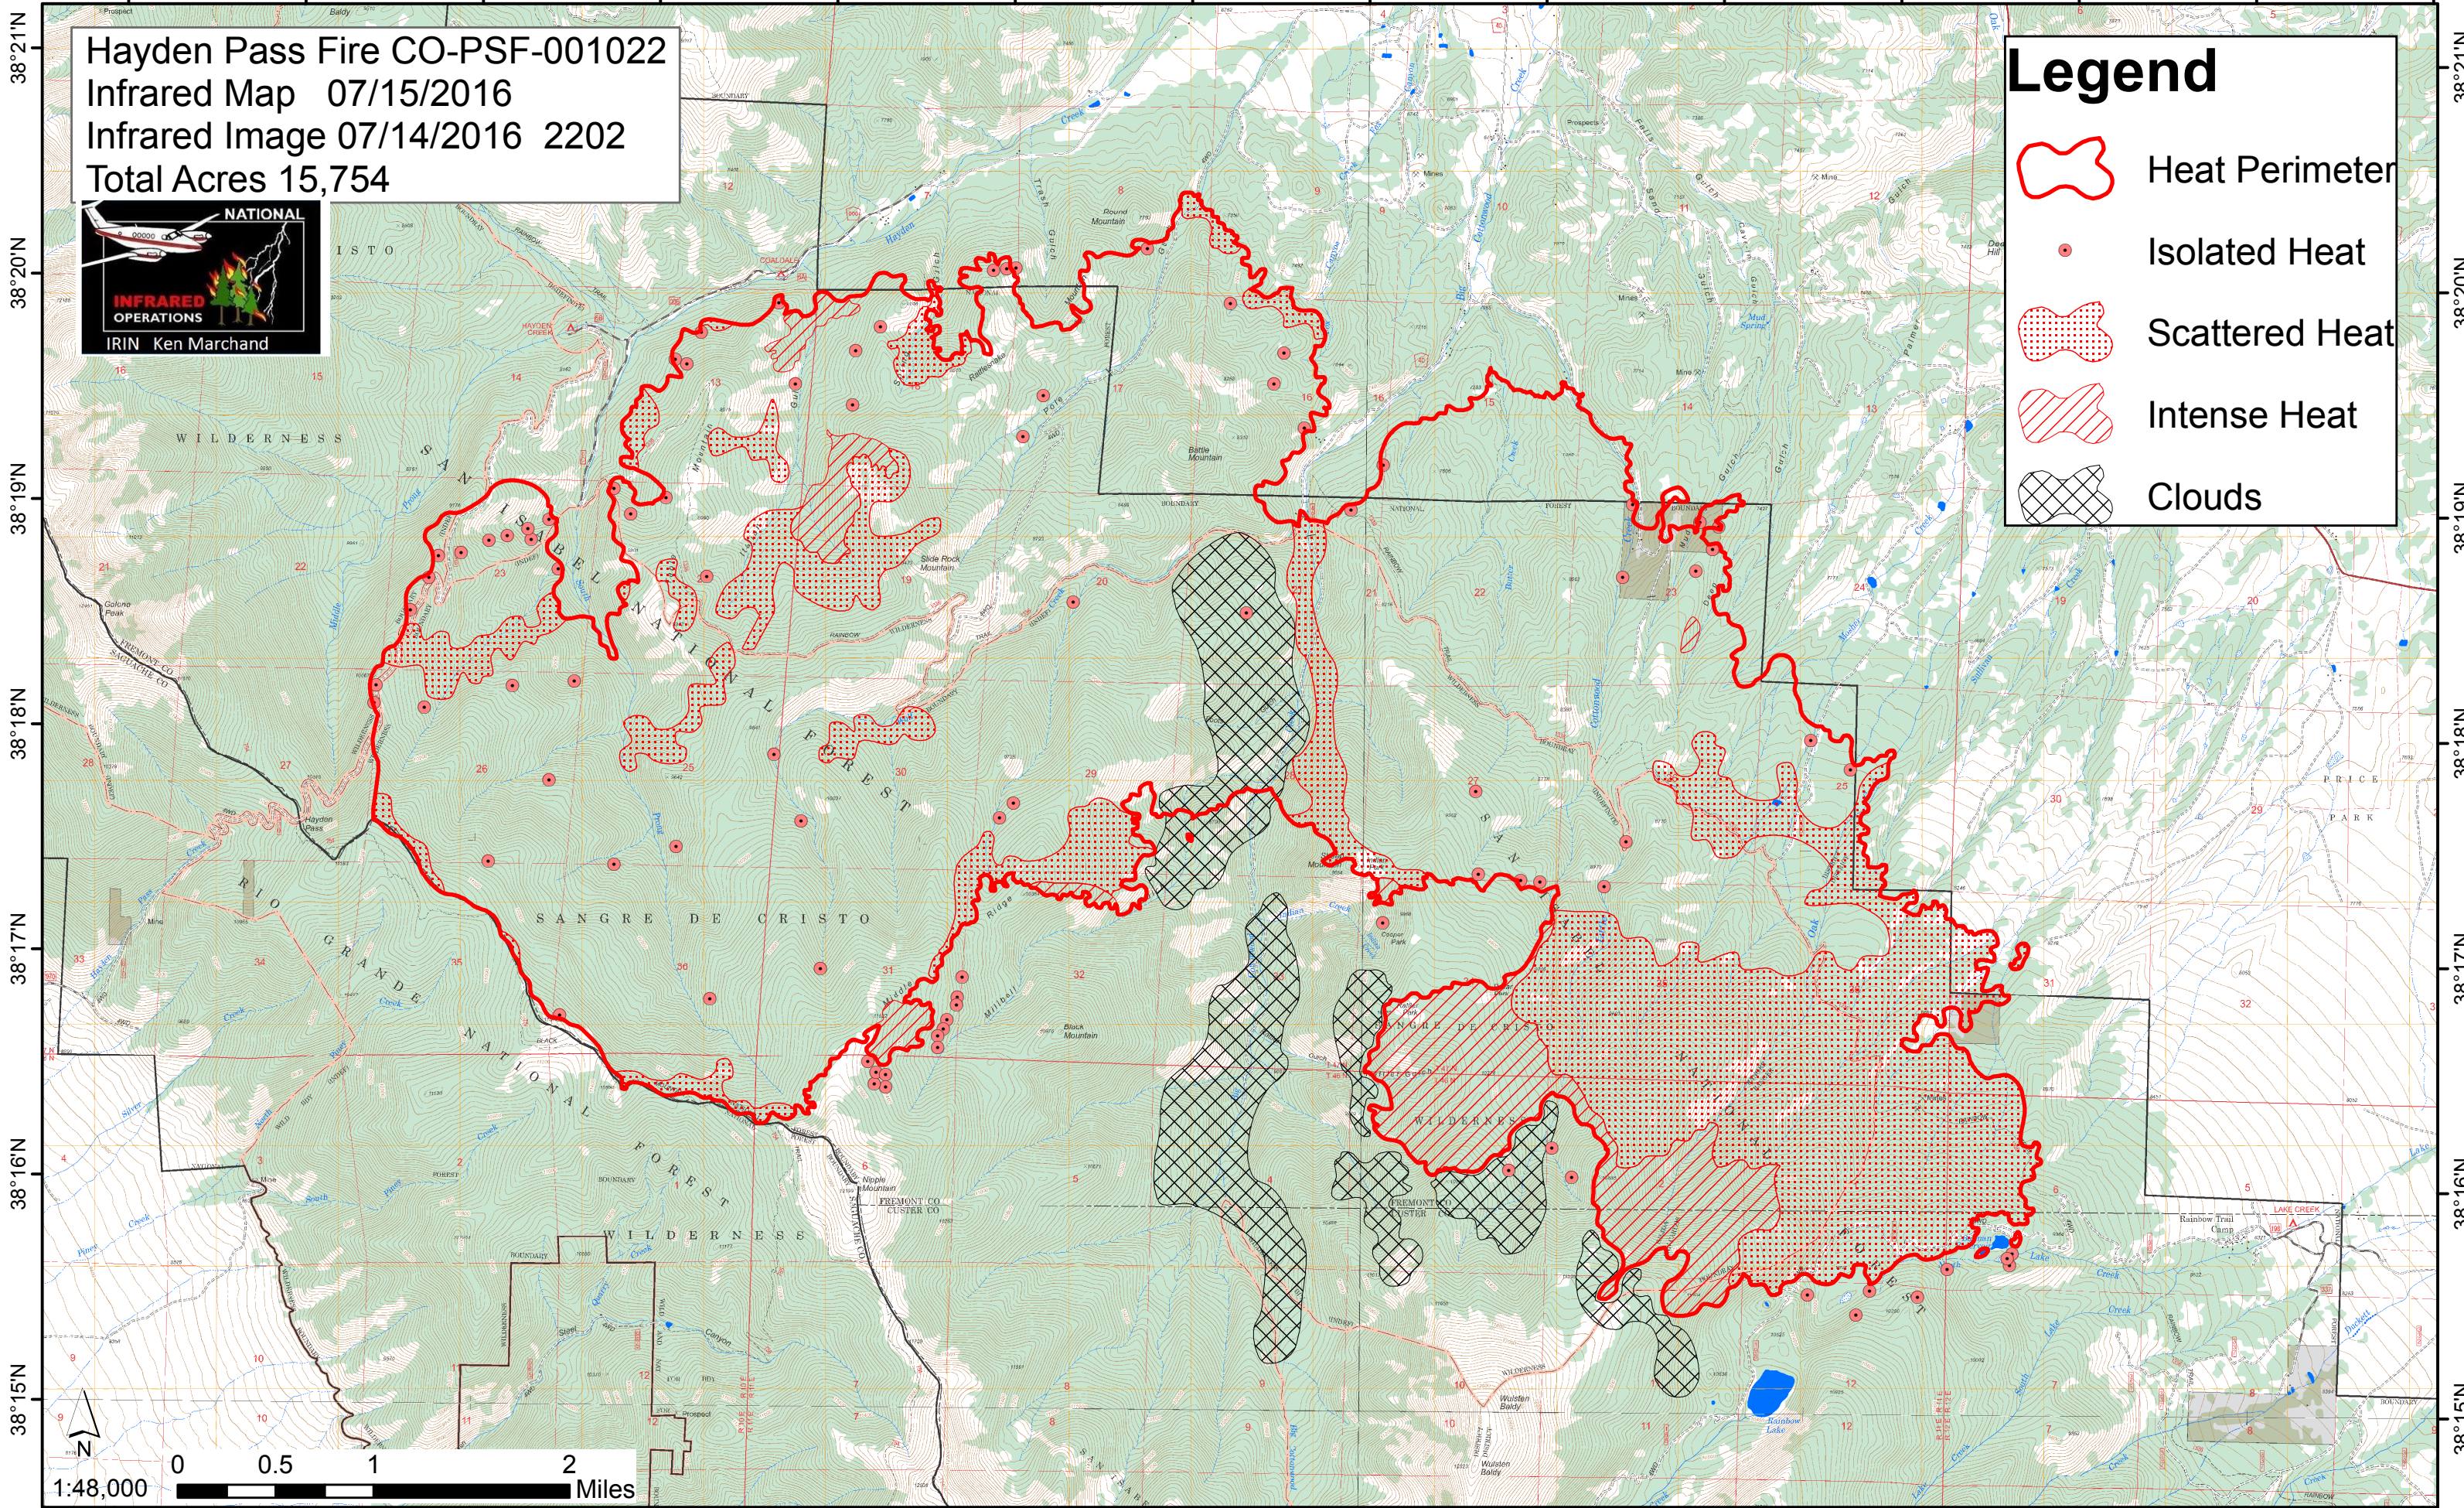

105°52'W 105°51'W 105°50'W 105°49'W 105°48'W 105°47'W 105°46'W 105°45'W 105°44'W 105°43'W 105°42'W 105°41'W 105°40'W 105°39'W

Hayden Pass Fire CO-PSF-001022
Infrared Map 07/15/2016
Infrared Image 07/14/2016 2202
Total Acres 15,754

Legend

- Heat Perimeter
- Isolated Heat
- Scattered Heat
- Intense Heat
- Clouds

105°52'W 105°51'W 105°50'W 105°49'W 105°48'W 105°47'W 105°46'W 105°45'W 105°44'W 105°43'W 105°42'W 105°41'W 105°40'W 105°39'W

38°21'N
38°20'N
38°19'N
38°18'N
38°17'N
38°16'N
38°15'N

38°21'N
38°20'N
38°19'N
38°18'N
38°17'N
38°16'N
38°15'N