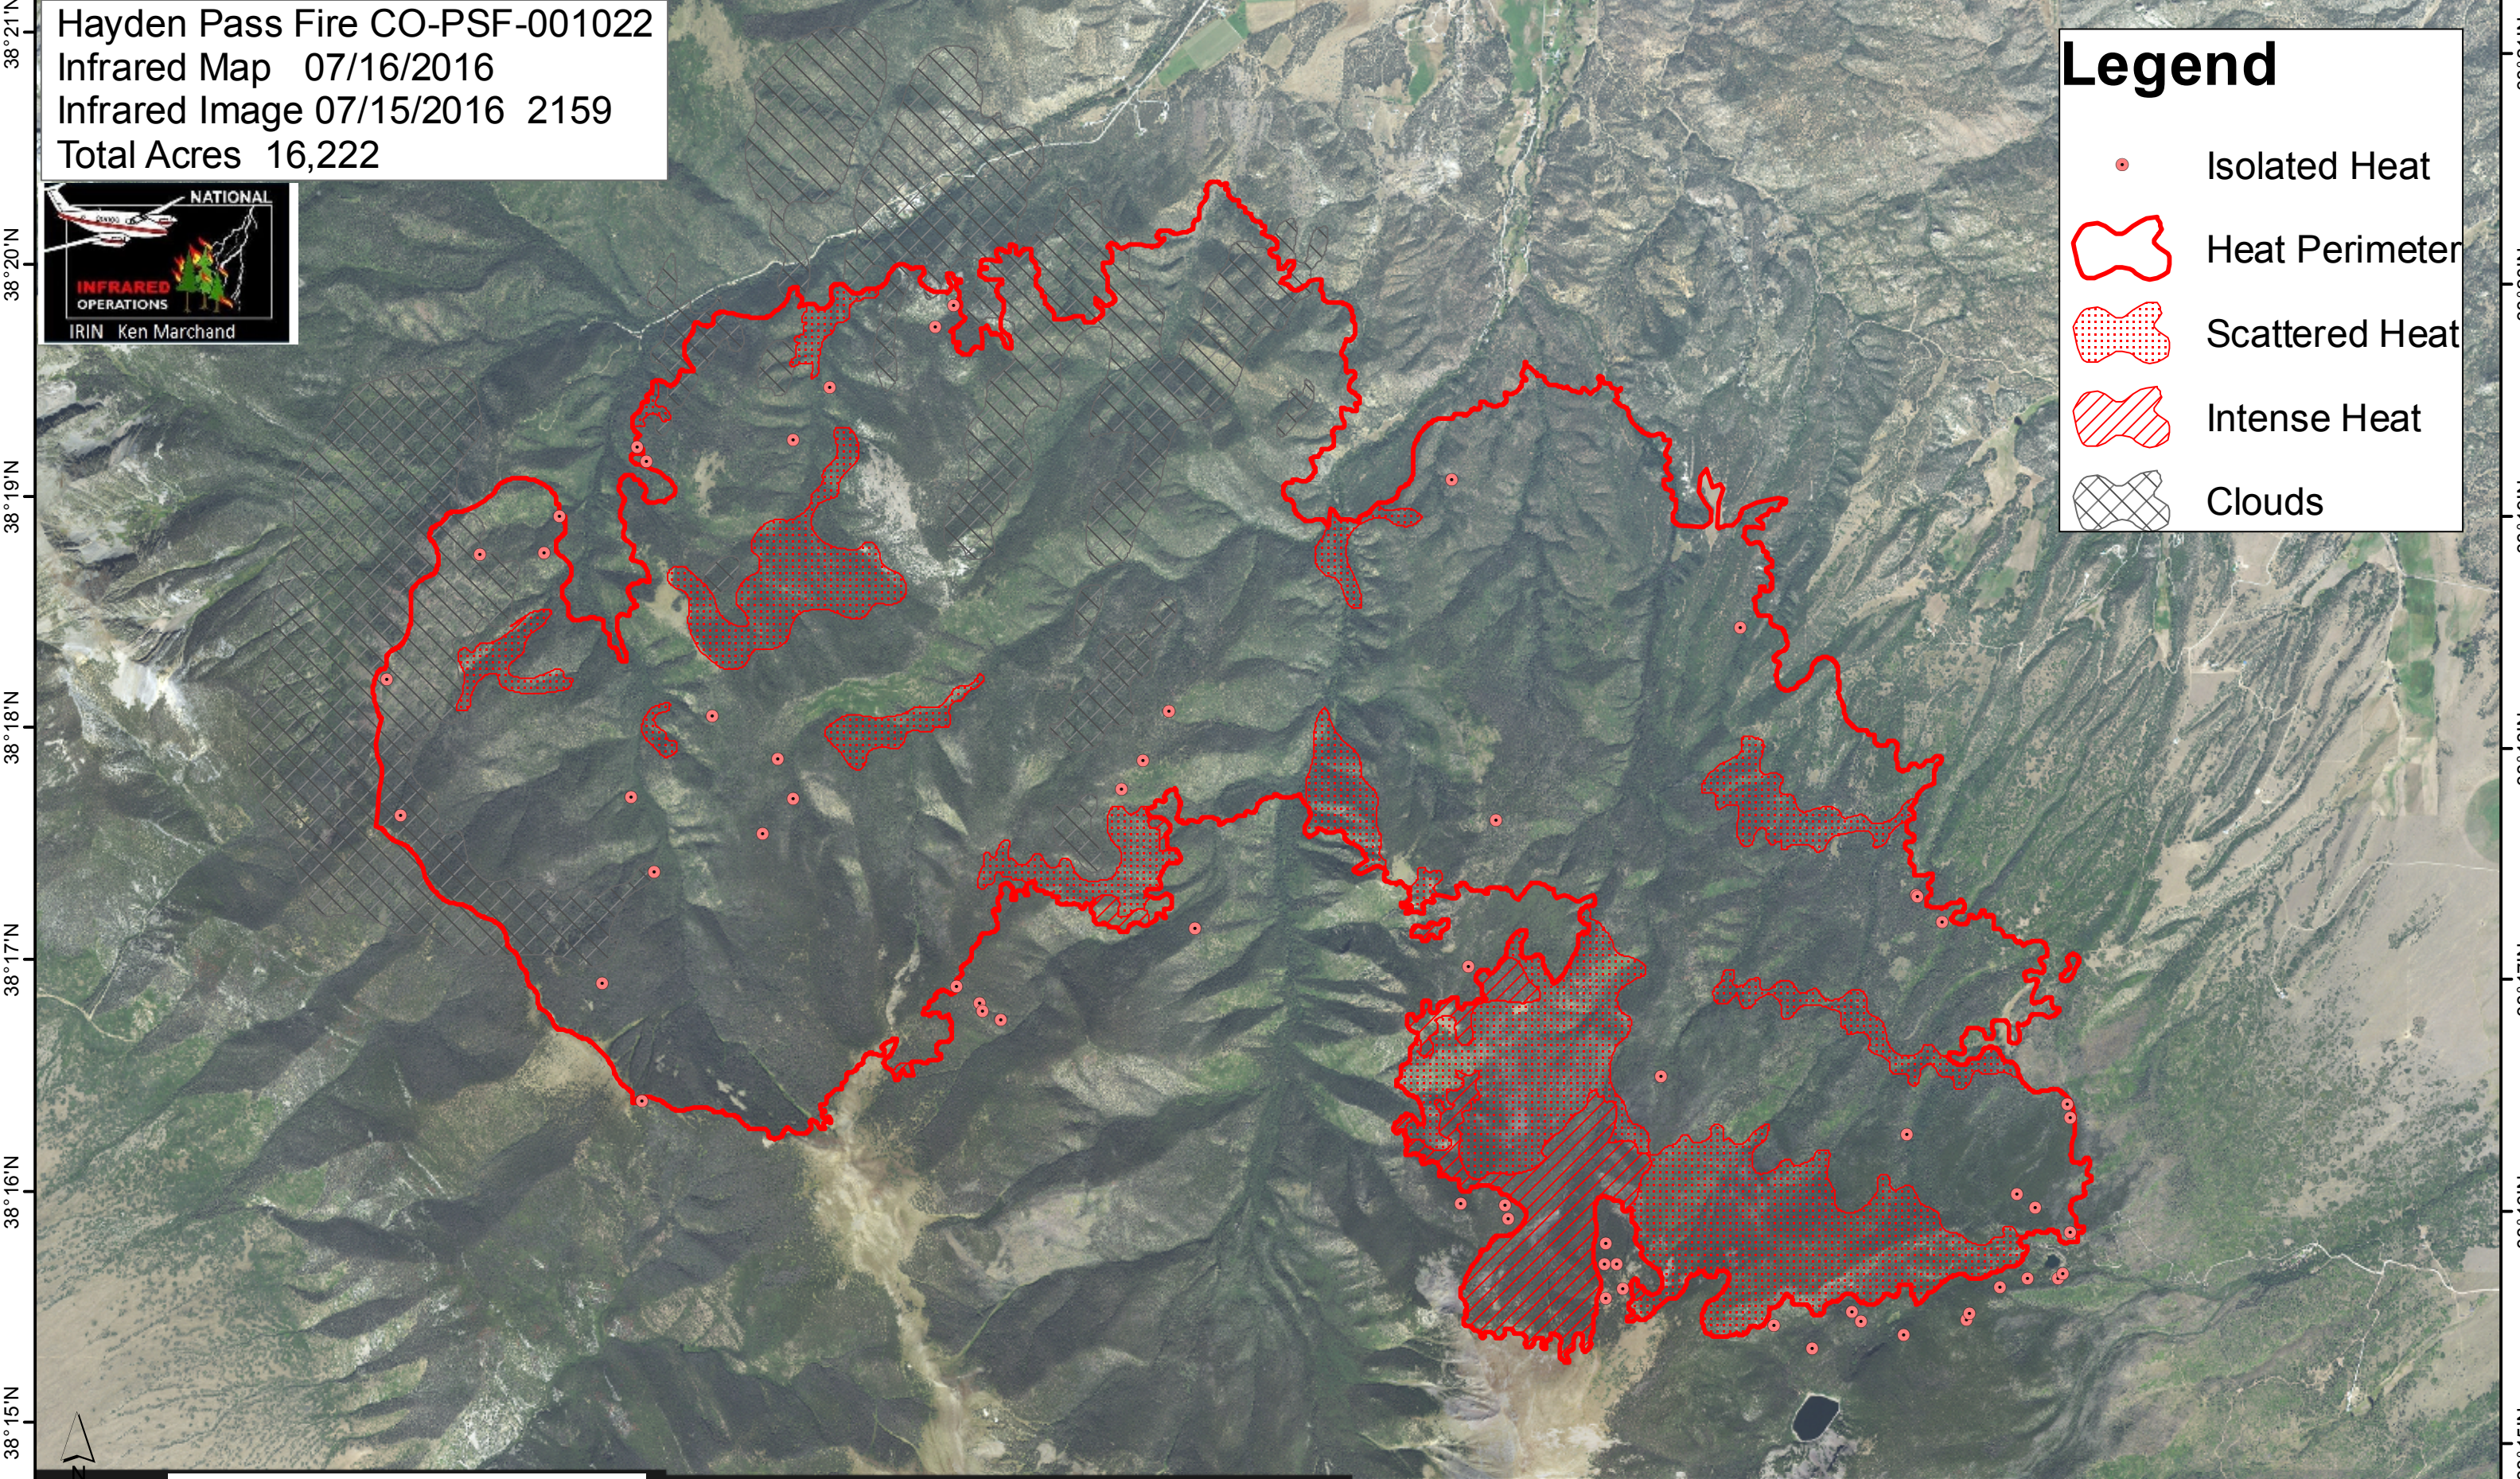

105°52'W 105°51'W 105°50'W 105°49'W 105°48'W 105°47'W 105°46'W 105°45'W 105°44'W 105°43'W 105°42'W 105°41'W 105°40'W 105°39'W

Hayden Pass Fire CO-PSF-001022
Infrared Map 07/16/2016
Infrared Image 07/15/2016 2159
Total Acres 16,222

Legend

-  Isolated Heat
-  Heat Perimeter
-  Scattered Heat
-  Intense Heat
-  Clouds

0 0.5 1 2 Miles

1:48,000 105°52'W 105°51'W 105°50'W 105°49'W 105°48'W 105°47'W 105°46'W 105°45'W 105°44'W 105°43'W 105°42'W 105°41'W 105°40'W 105°39'W

38°21'N
38°20'N
38°19'N
38°18'N
38°17'N
38°16'N
38°15'N

38°21'N
38°20'N
38°19'N
38°18'N
38°17'N
38°16'N
38°15'N