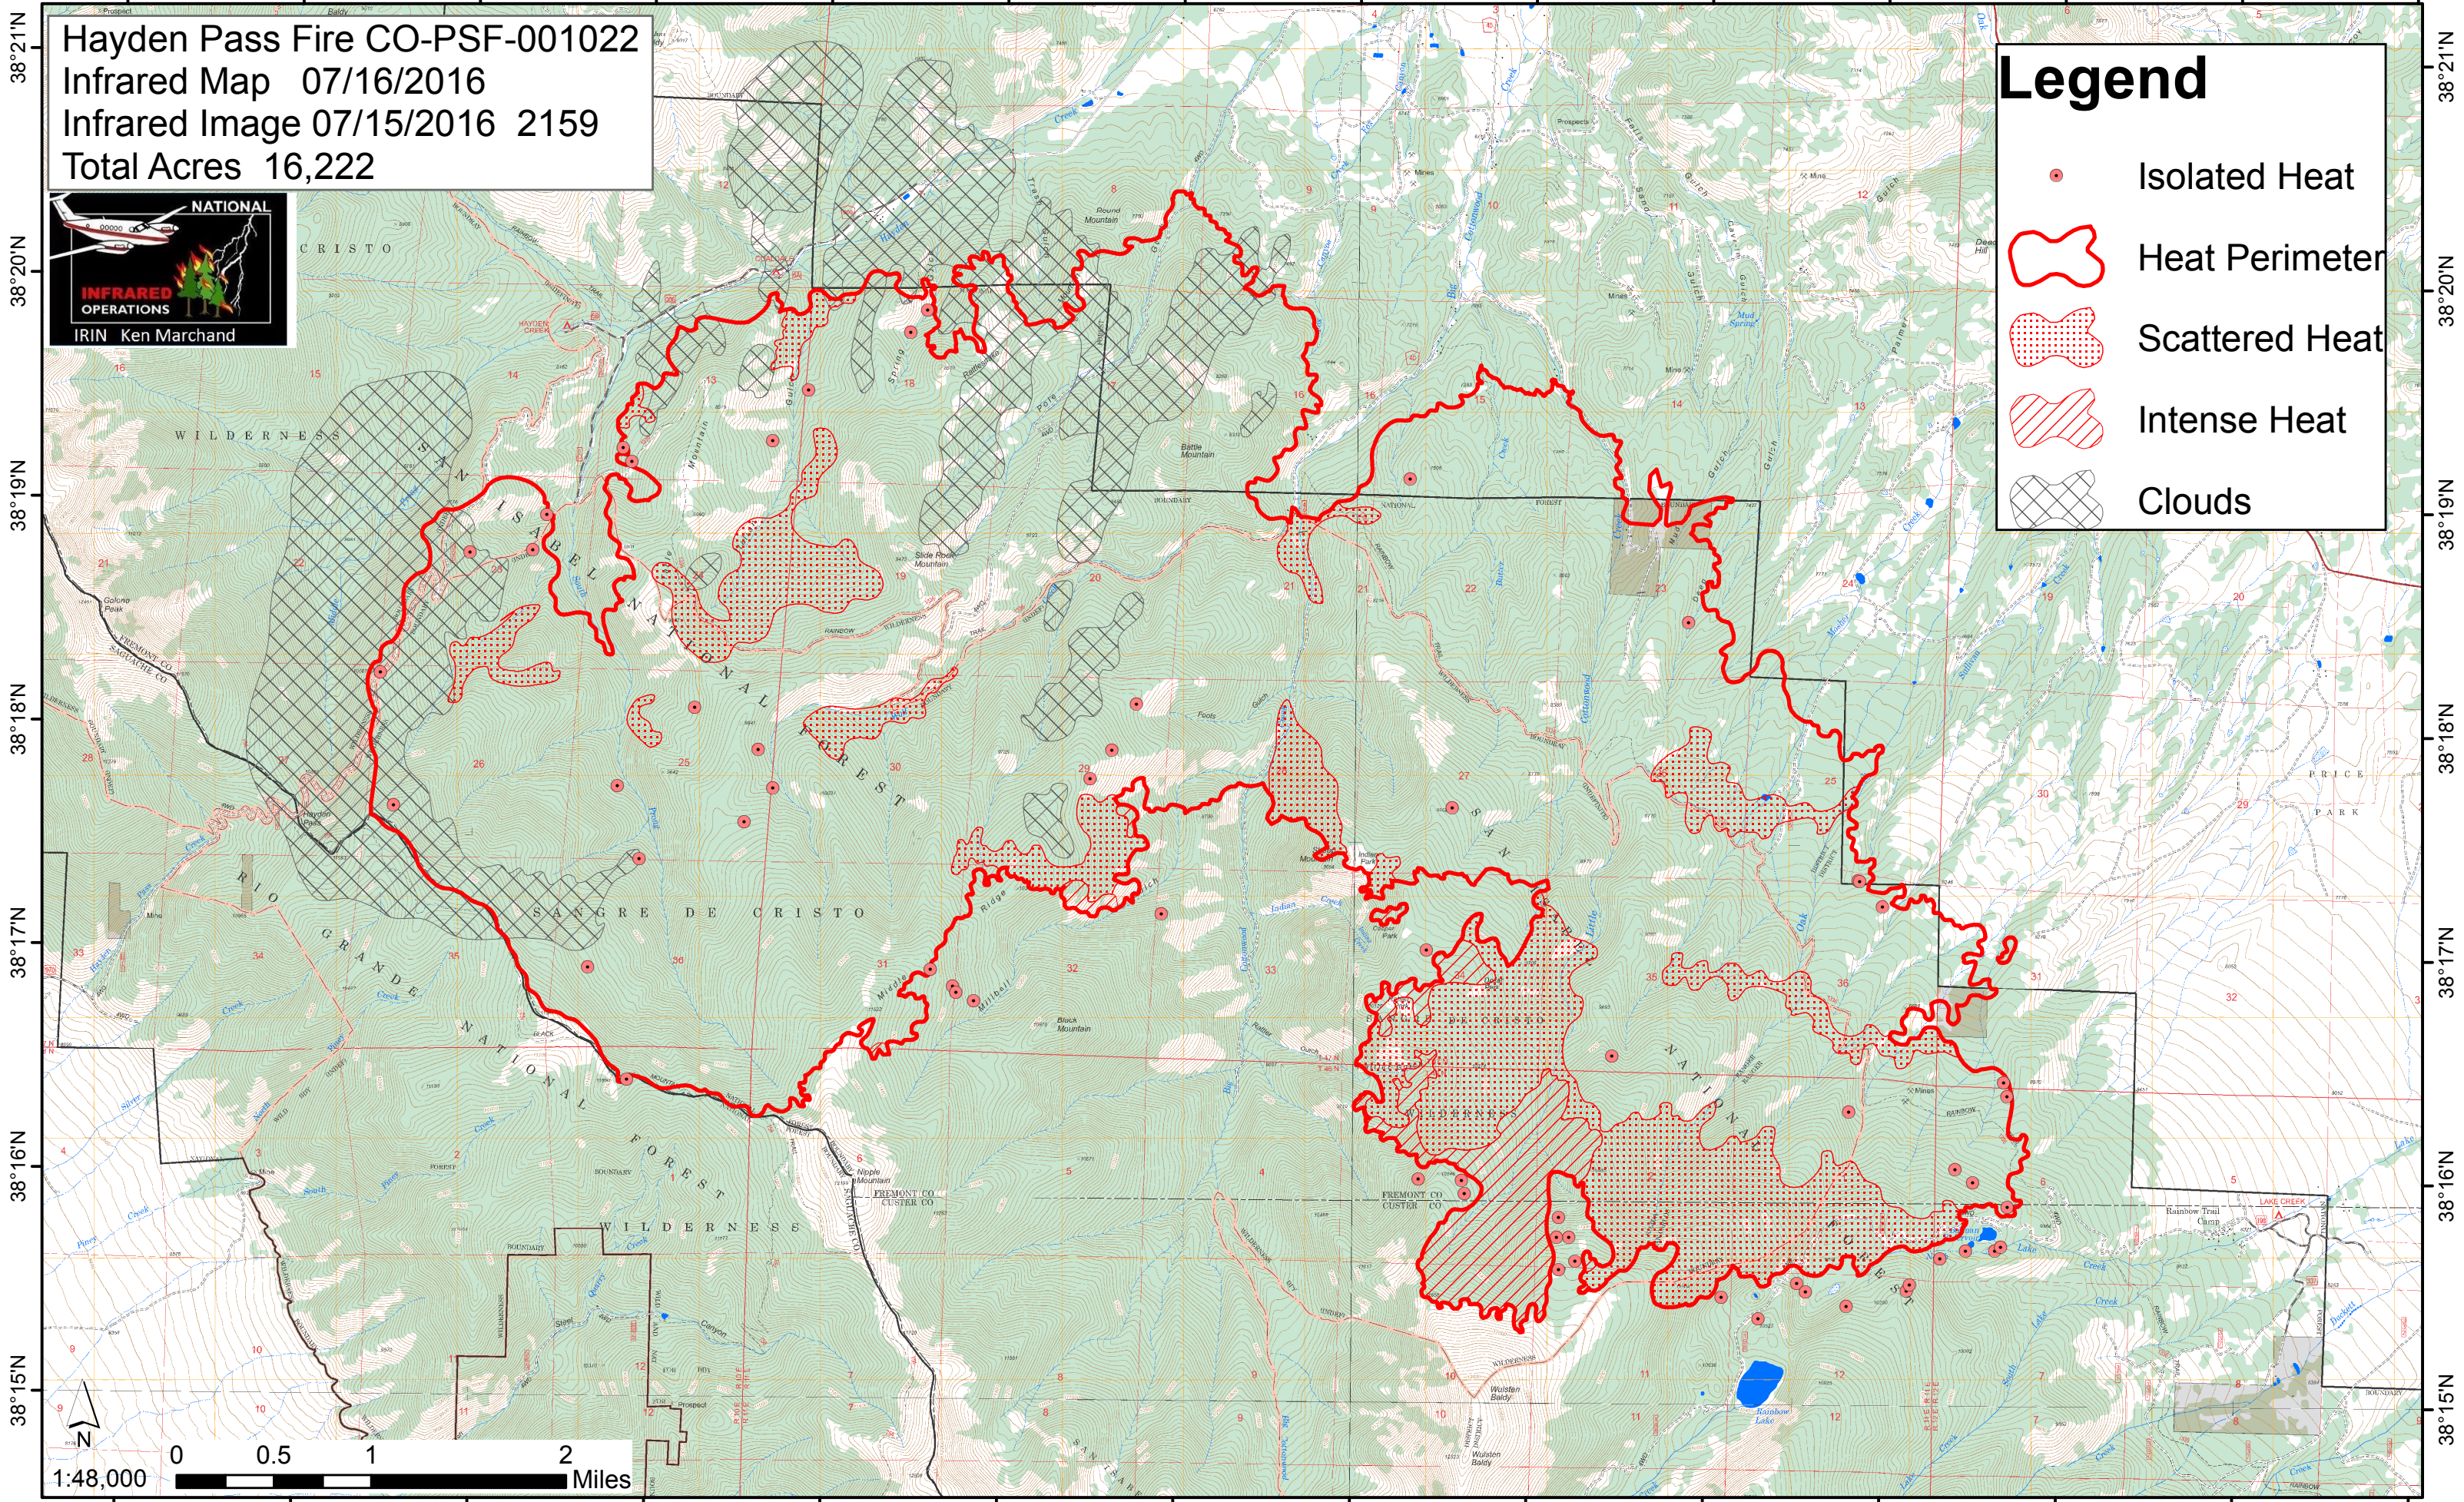

105°52'W 105°51'W 105°50'W 105°49'W 105°48'W 105°47'W 105°46'W 105°45'W 105°44'W 105°43'W 105°42'W 105°41'W 105°40'W 105°39'W

Hayden Pass Fire CO-PSF-001022  
Infrared Map 07/16/2016  
Infrared Image 07/15/2016 2159  
Total Acres 16,222

### Legend

-  Isolated Heat
-  Heat Perimeter
-  Scattered Heat
-  Intense Heat
-  Clouds

105°52'W 105°51'W 105°50'W 105°49'W 105°48'W 105°47'W 105°46'W 105°45'W 105°44'W 105°43'W 105°42'W 105°41'W 105°40'W 105°39'W

38°21'N  
38°20'N  
38°19'N  
38°18'N  
38°17'N  
38°16'N  
38°15'N

38°21'N  
38°20'N  
38°19'N  
38°18'N  
38°17'N  
38°16'N  
38°15'N