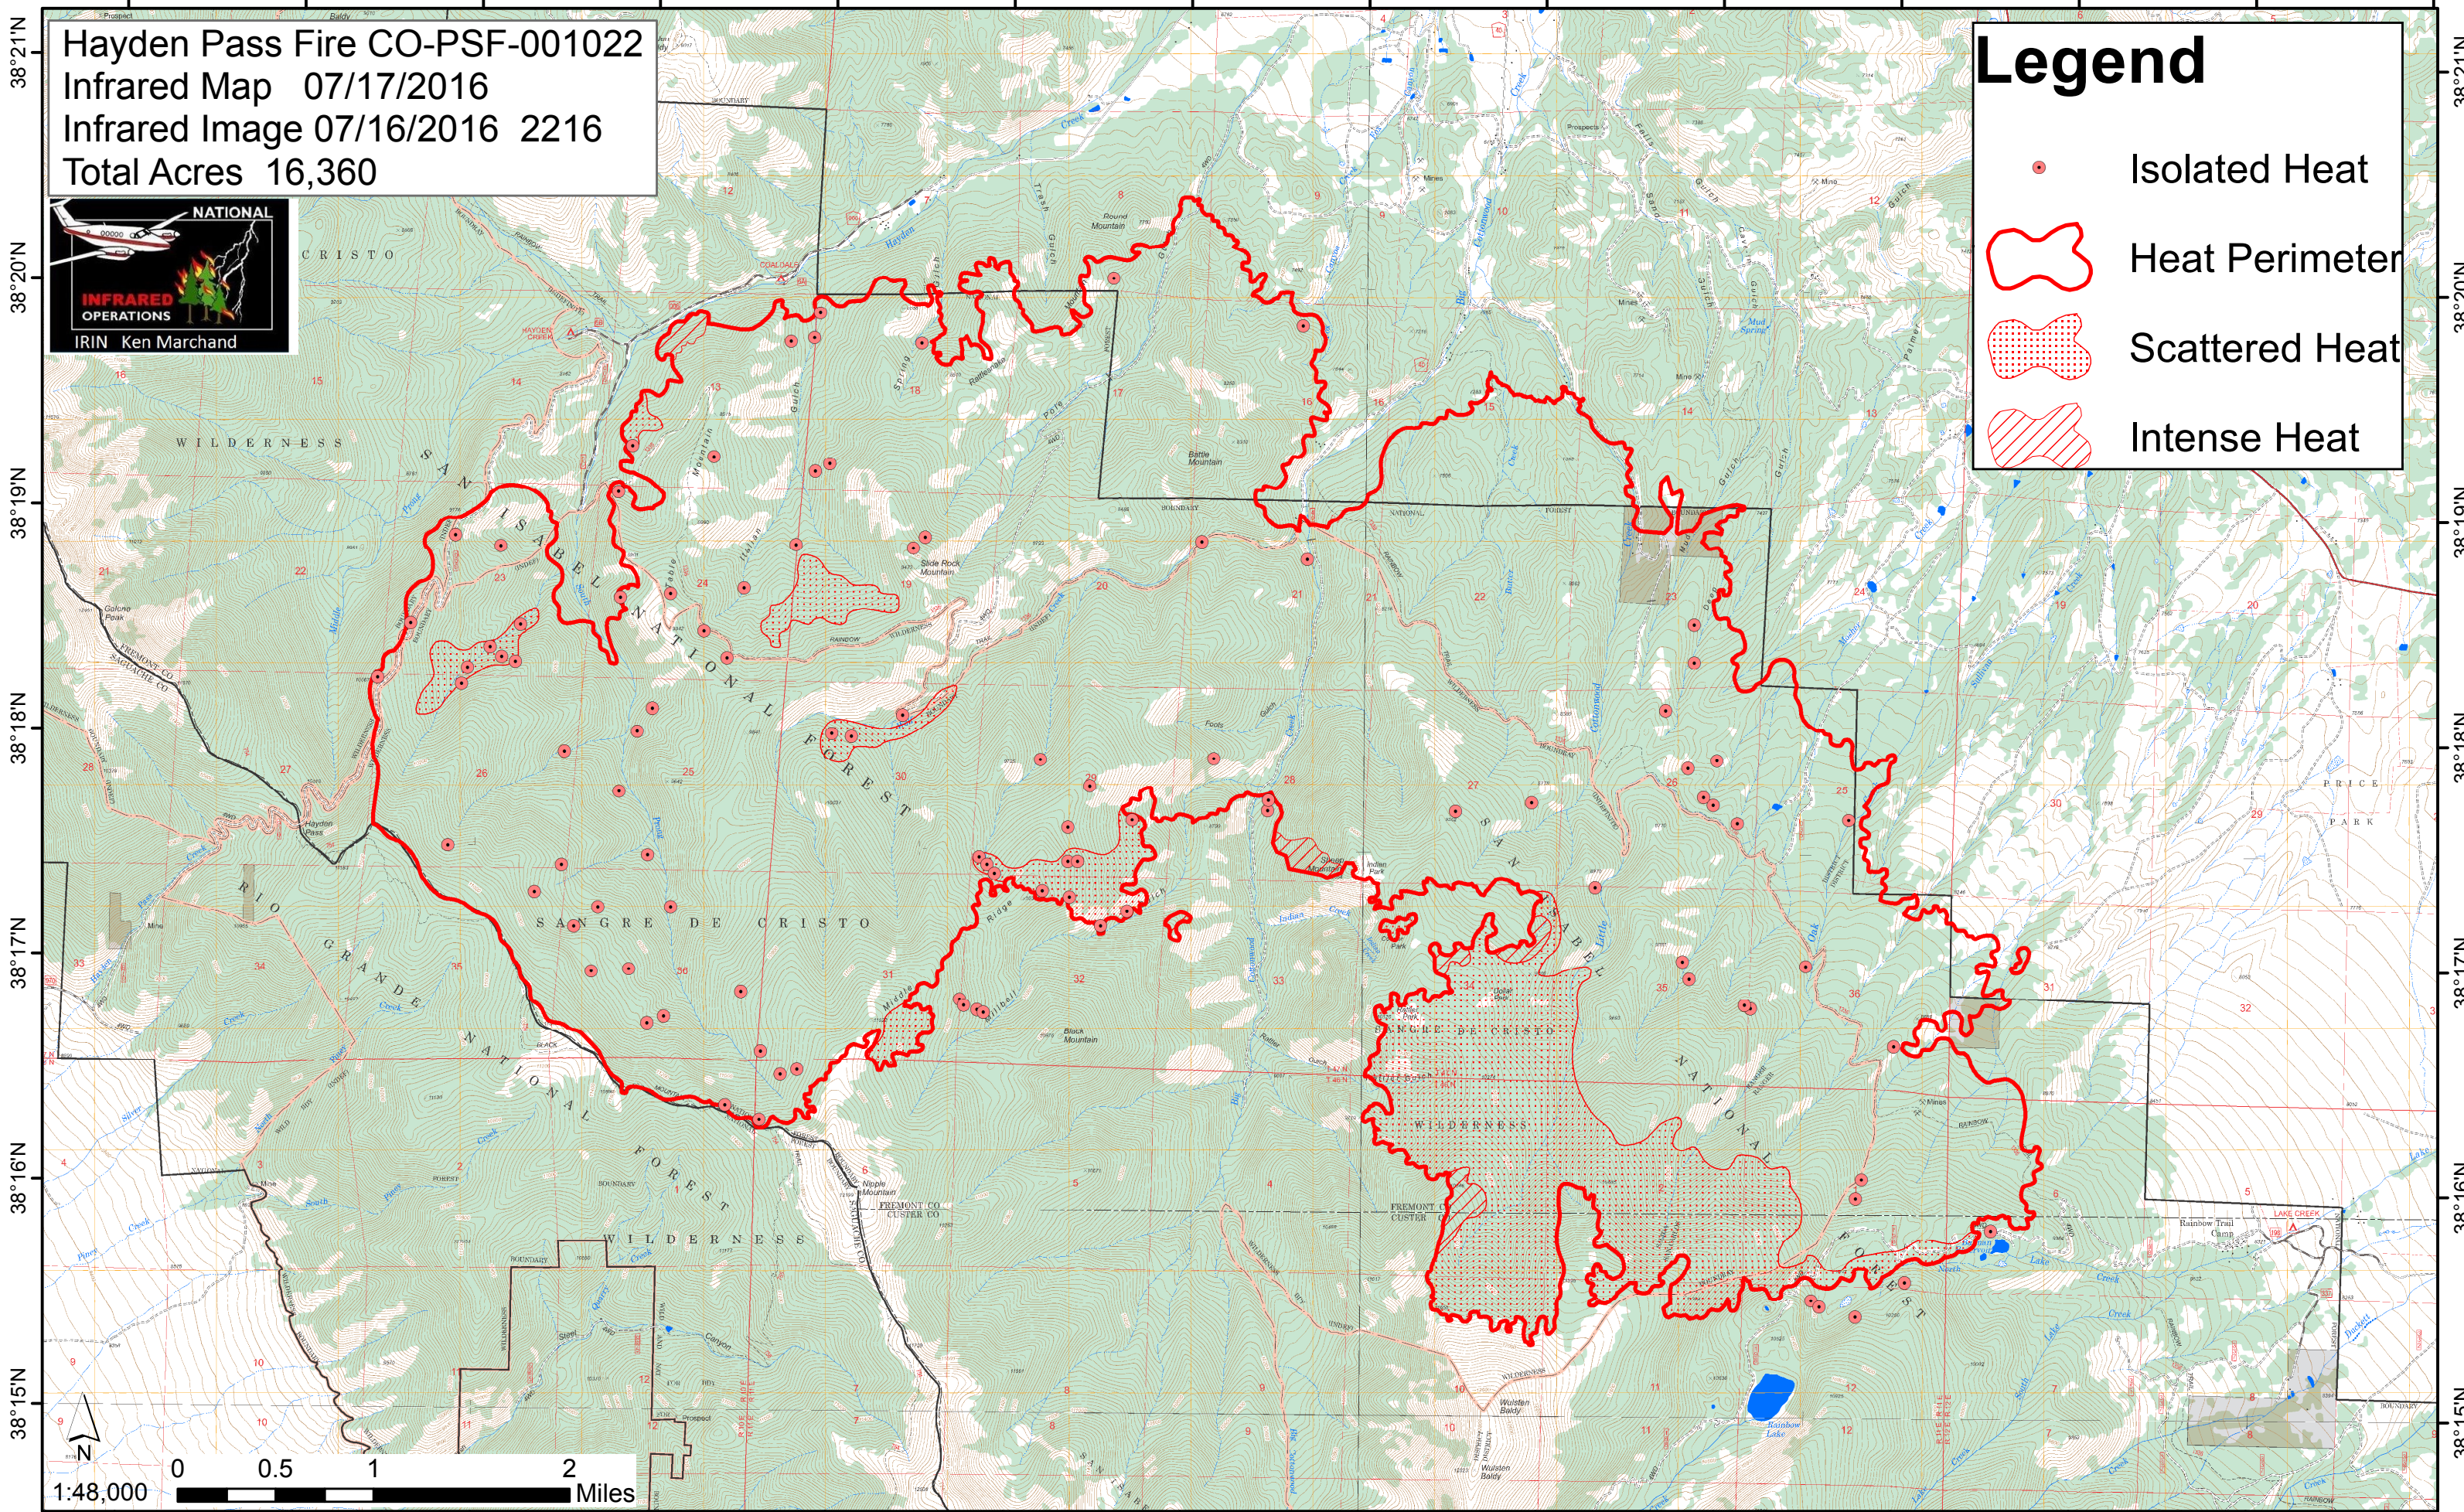

105°52'W 105°51'W 105°50'W 105°49'W 105°48'W 105°47'W 105°46'W 105°45'W 105°44'W 105°43'W 105°42'W 105°41'W 105°40'W 105°39'W

Hayden Pass Fire CO-PSF-001022  
Infrared Map 07/17/2016  
Infrared Image 07/16/2016 2216  
Total Acres 16,360

# Legend

- Isolated Heat
- Heat Perimeter
- Scattered Heat
- Intense Heat

105°52'W 105°51'W 105°50'W 105°49'W 105°48'W 105°47'W 105°46'W 105°45'W 105°44'W 105°43'W 105°42'W 105°41'W 105°40'W 105°39'W

38°21'N  
38°20'N  
38°19'N  
38°18'N  
38°17'N  
38°16'N  
38°15'N

38°21'N  
38°20'N  
38°19'N  
38°18'N  
38°17'N  
38°16'N  
38°15'N