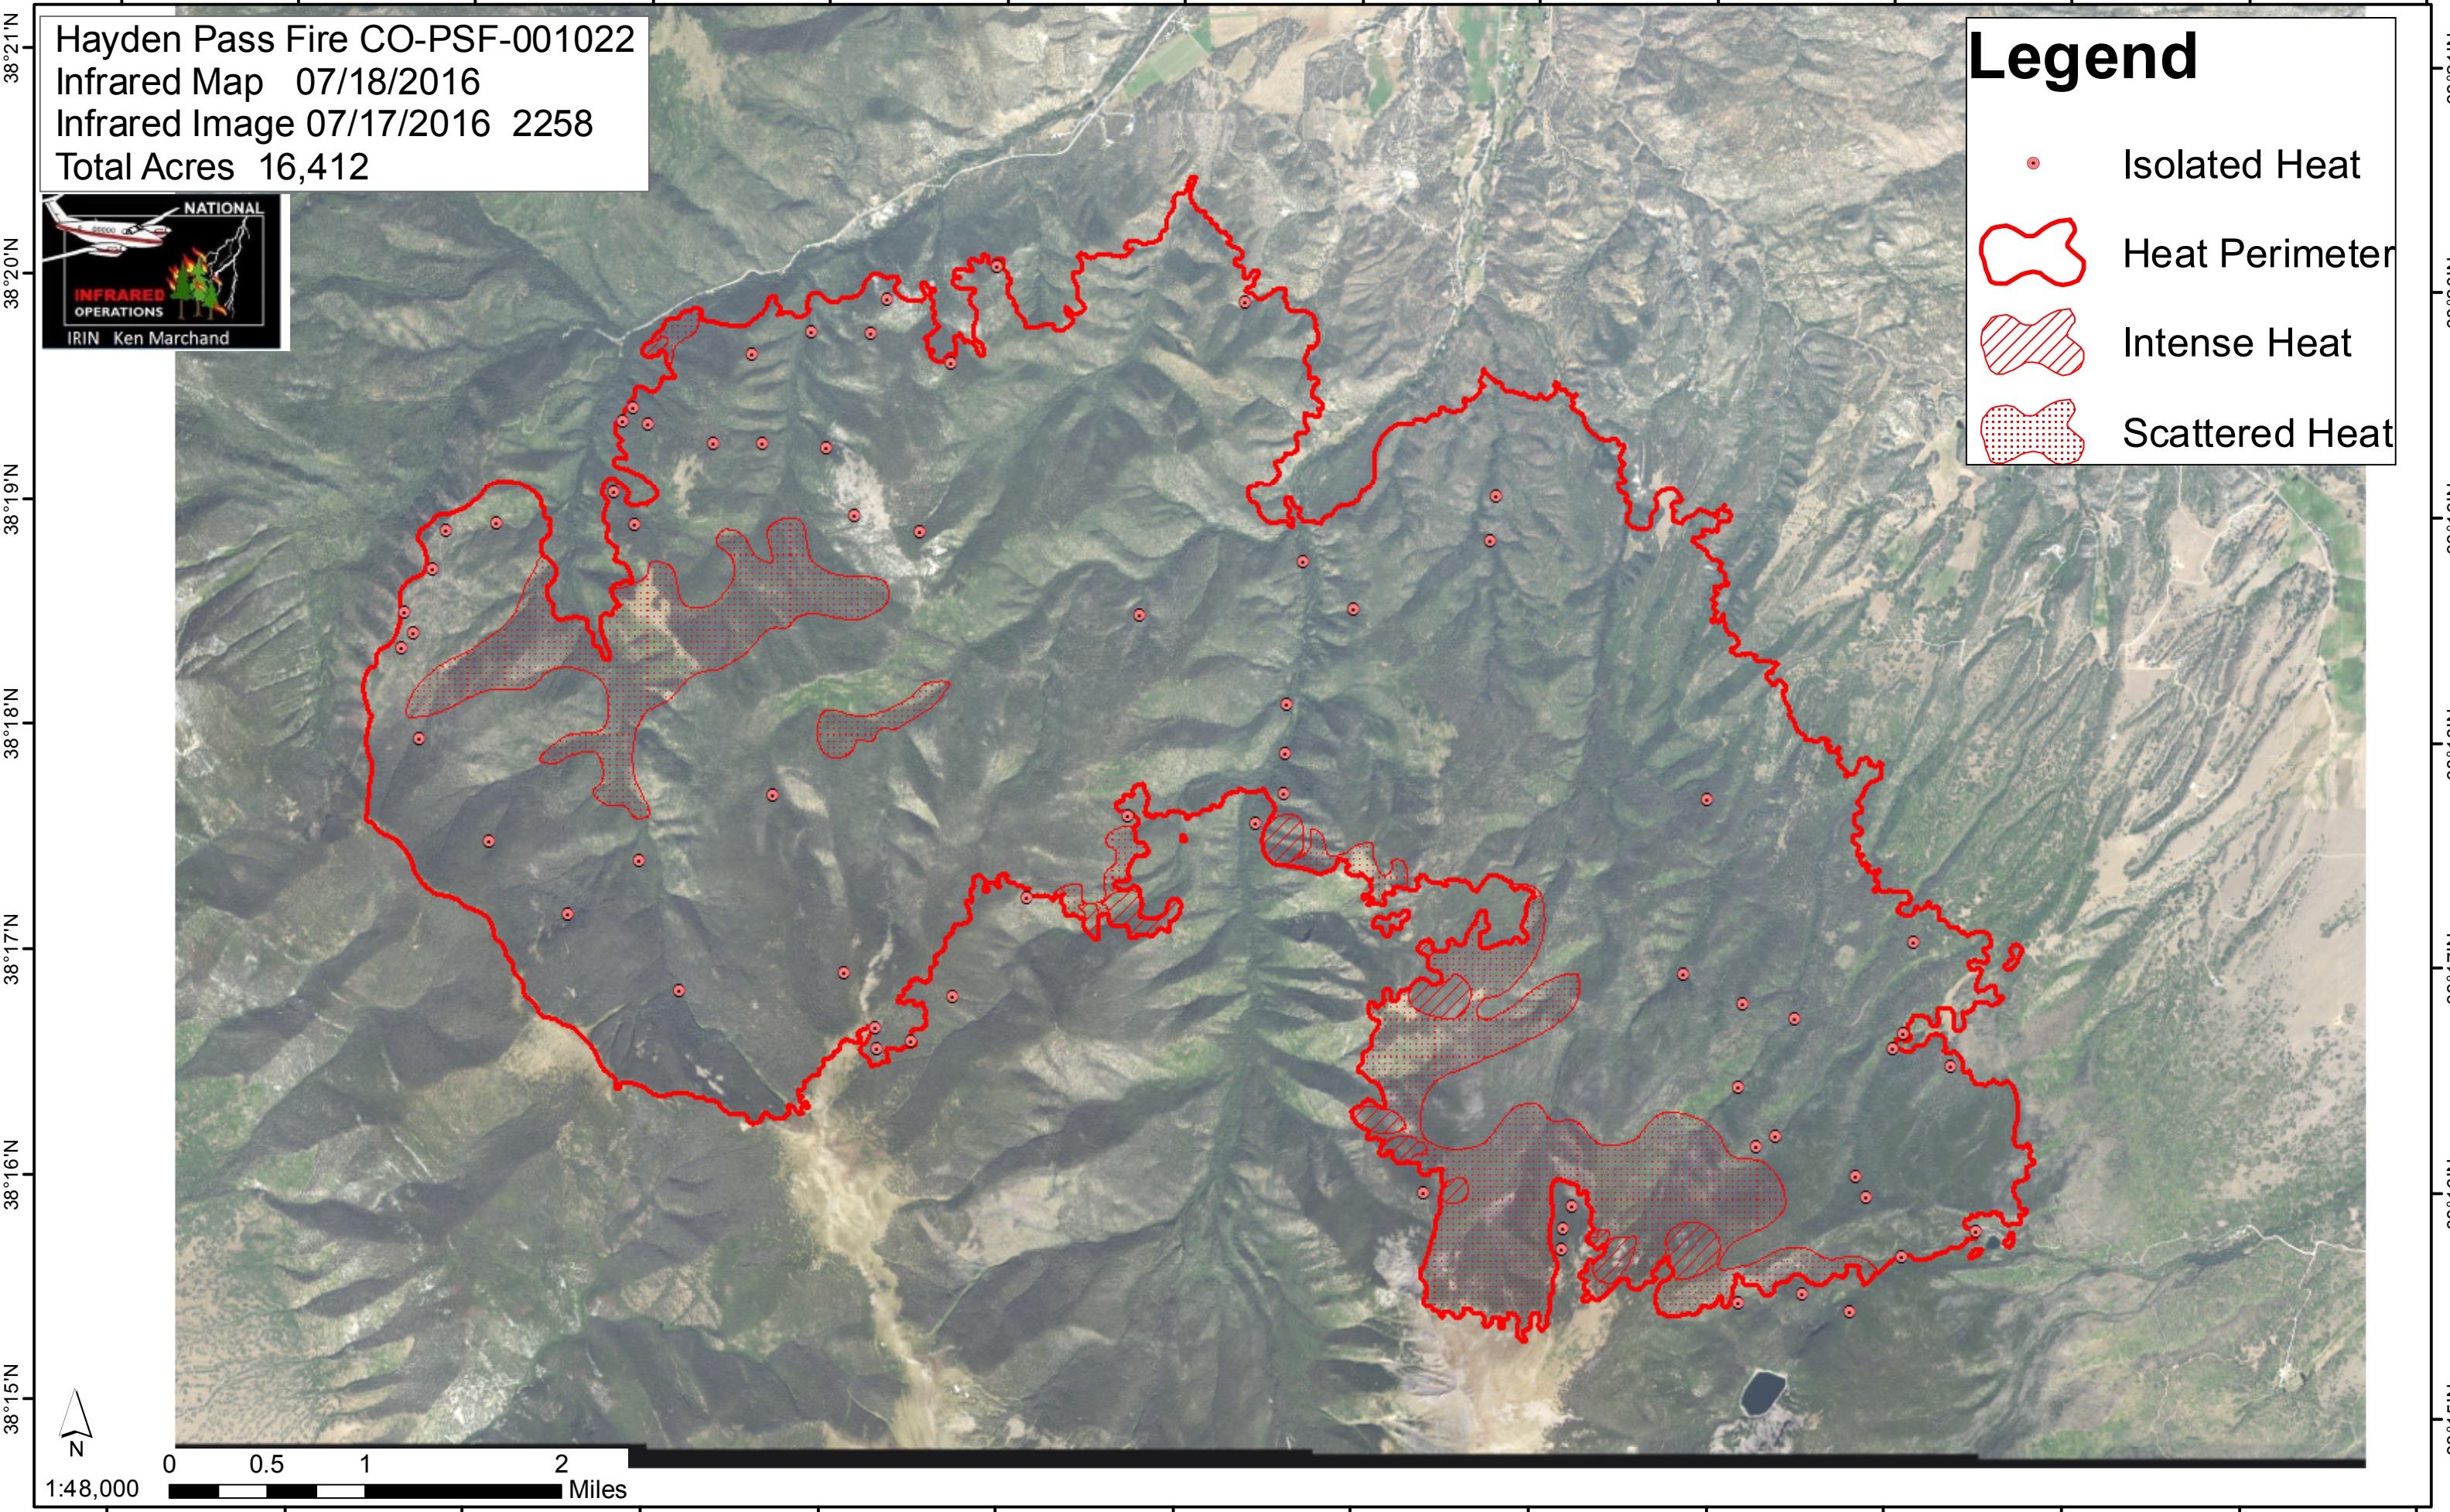

105°52'W 105°51'W 105°50'W 105°49'W 105°48'W 105°47'W 105°46'W 105°45'W 105°44'W 105°43'W 105°42'W 105°41'W 105°40'W 105°39'W

Hayden Pass Fire CO-PSF-001022  
Infrared Map 07/18/2016  
Infrared Image 07/17/2016 2258  
Total Acres 16,412

### Legend

- Isolated Heat
- Heat Perimeter
- ▨ Intense Heat
- ▤ Scattered Heat

1:48,000  
0 0.5 1 2 Miles

105°52'W 105°51'W 105°50'W 105°49'W 105°48'W 105°47'W 105°46'W 105°45'W 105°44'W 105°43'W 105°42'W 105°41'W 105°40'W 105°39'W

38°21'N  
38°20'N  
38°19'N  
38°18'N  
38°17'N  
38°16'N  
38°15'N

38°21'N  
38°20'N  
38°19'N  
38°18'N  
38°17'N  
38°16'N  
38°15'N