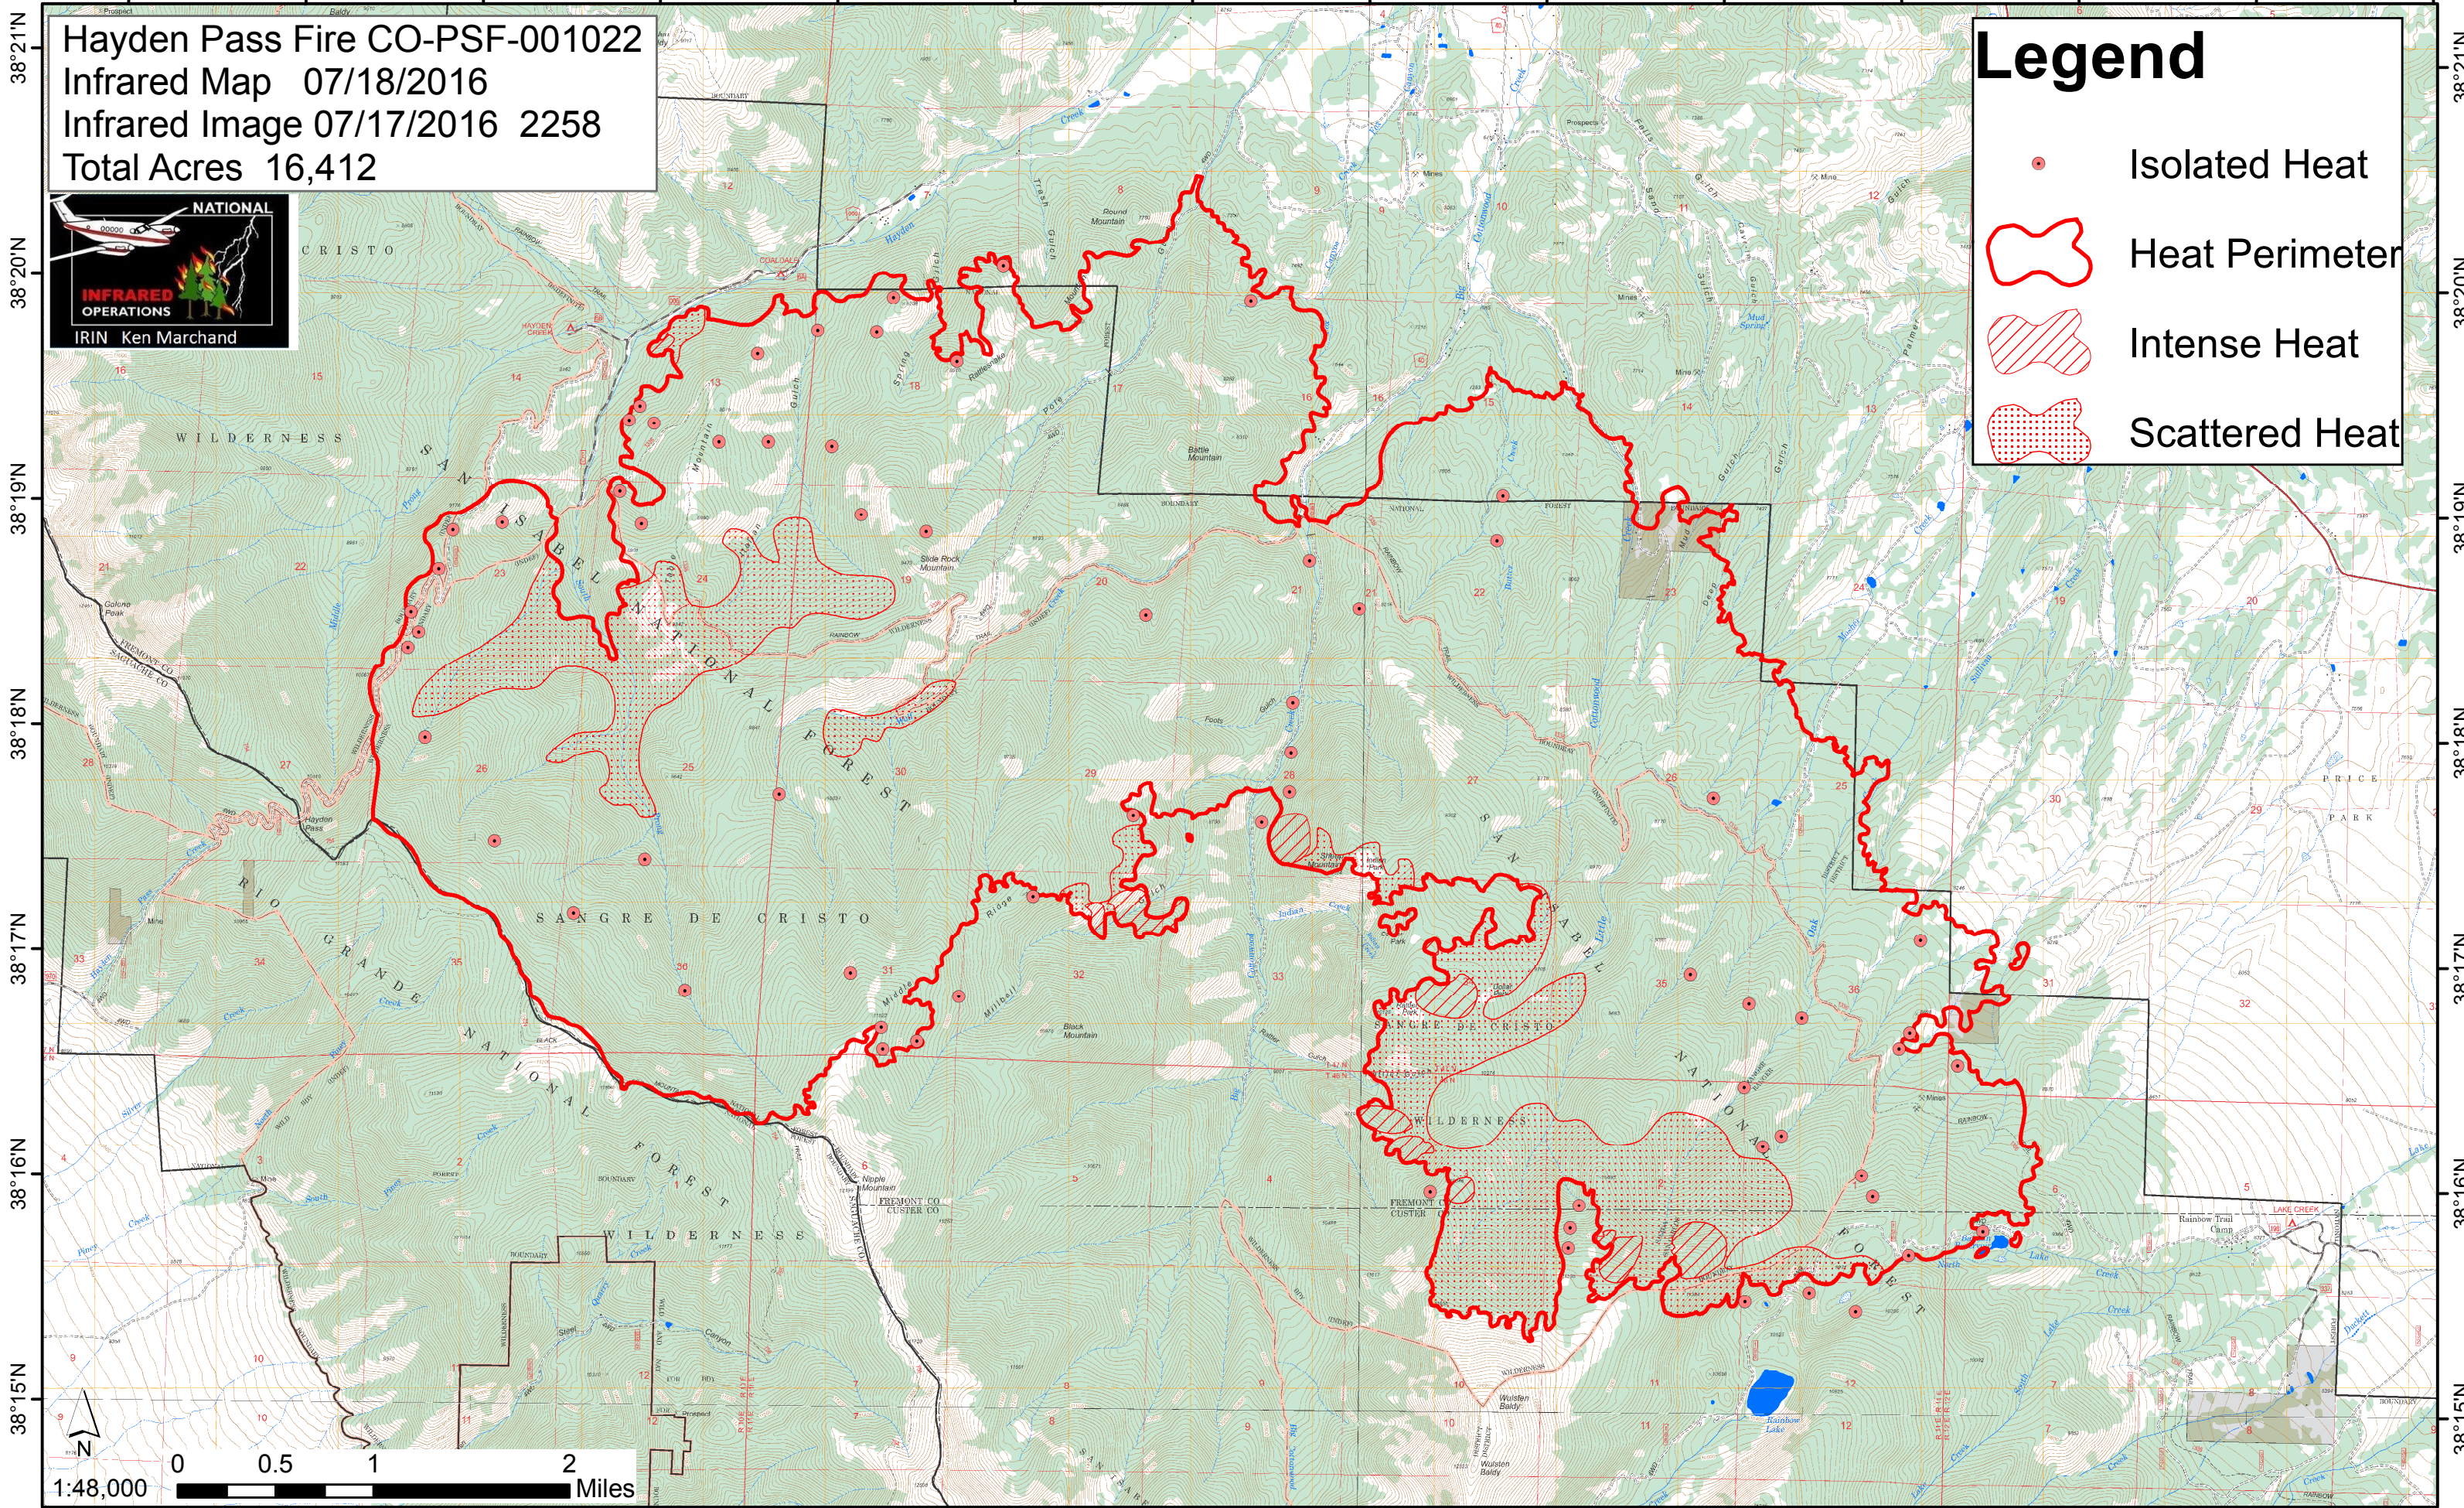

105°52'W 105°51'W 105°50'W 105°49'W 105°48'W 105°47'W 105°46'W 105°45'W 105°44'W 105°43'W 105°42'W 105°41'W 105°40'W 105°39'W

Hayden Pass Fire CO-PSF-001022
Infrared Map 07/18/2016
Infrared Image 07/17/2016 2258
Total Acres 16,412

Legend

- Isolated Heat
- Heat Perimeter
- Intense Heat
- Scattered Heat

105°52'W 105°51'W 105°50'W 105°49'W 105°48'W 105°47'W 105°46'W 105°45'W 105°44'W 105°43'W 105°42'W 105°41'W 105°40'W 105°39'W

38°15'N 38°16'N 38°17'N 38°18'N 38°19'N 38°20'N 38°21'N

0 0.5 1 2 Miles

1:48,000