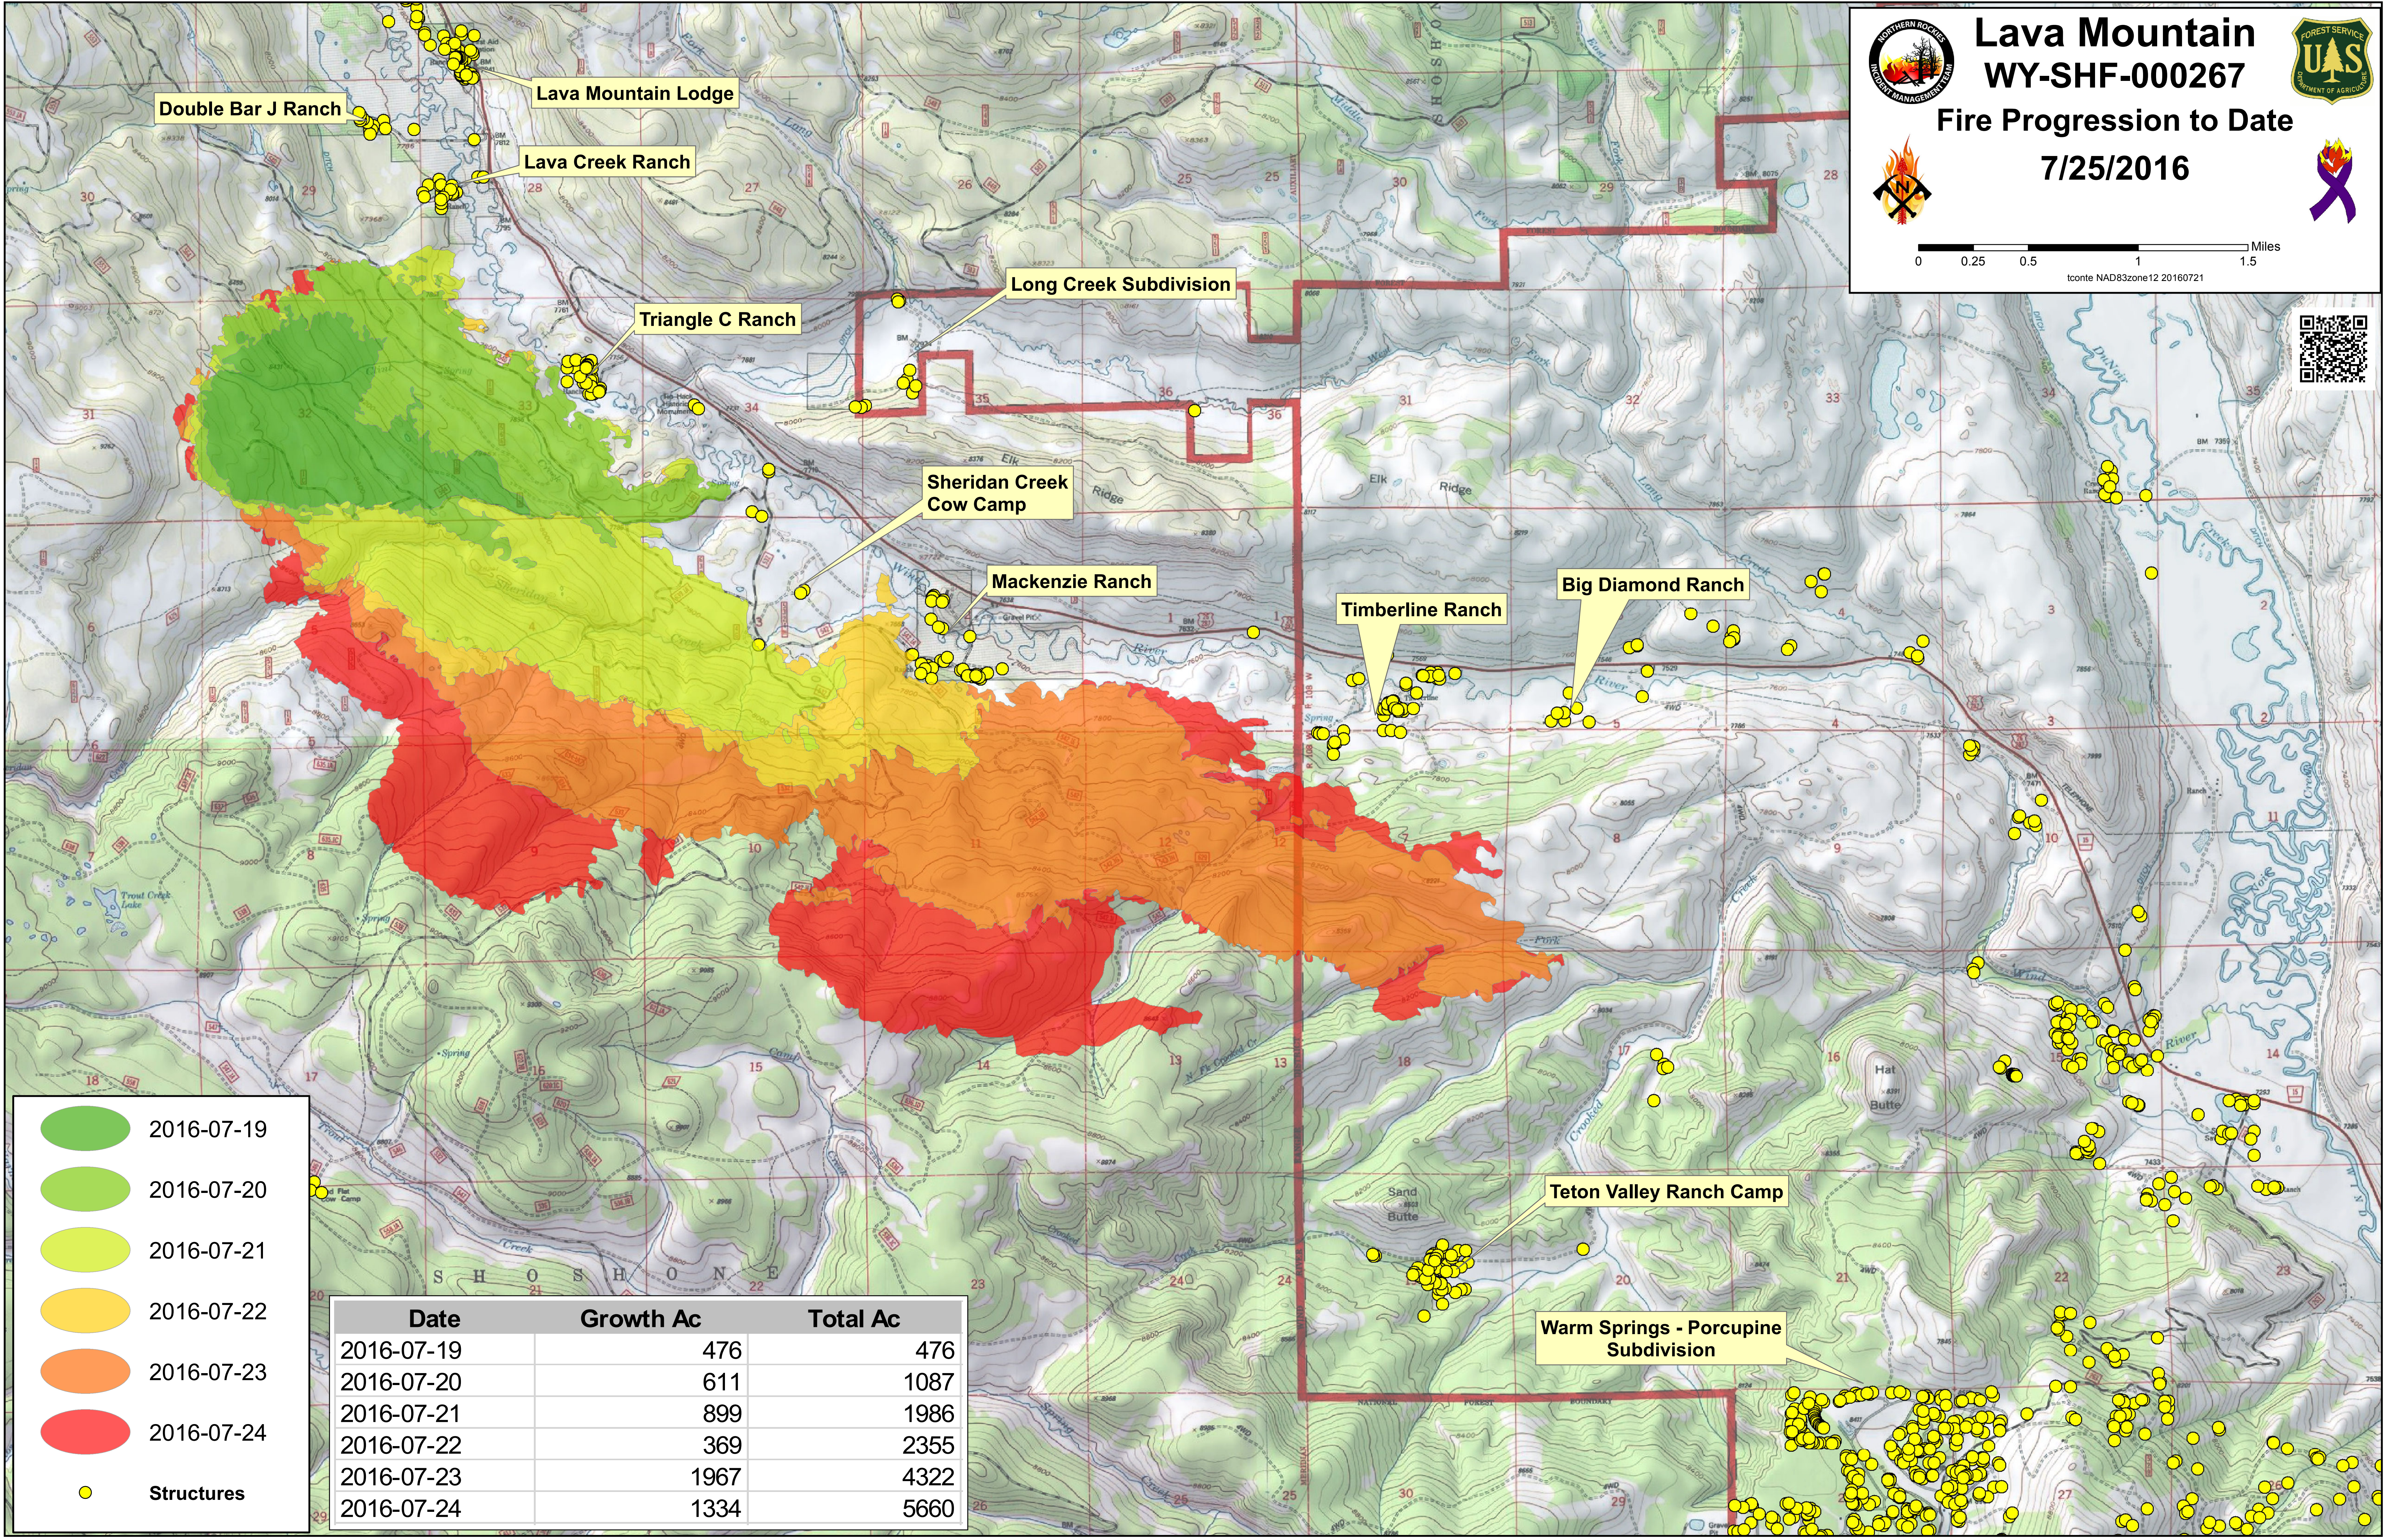

Lava Mountain WY-SHF-000267

Fire Progression to Date 7/25/2016

0 0.25 0.5 1 1.5 Miles
tcontc NAD83zone12 20160721

-  2016-07-19
-  2016-07-20
-  2016-07-21
-  2016-07-22
-  2016-07-23
-  2016-07-24
-  Structures

Date	Growth Ac	Total Ac
2016-07-19	476	476
2016-07-20	611	1087
2016-07-21	899	1986
2016-07-22	369	2355
2016-07-23	1967	4322
2016-07-24	1334	5660