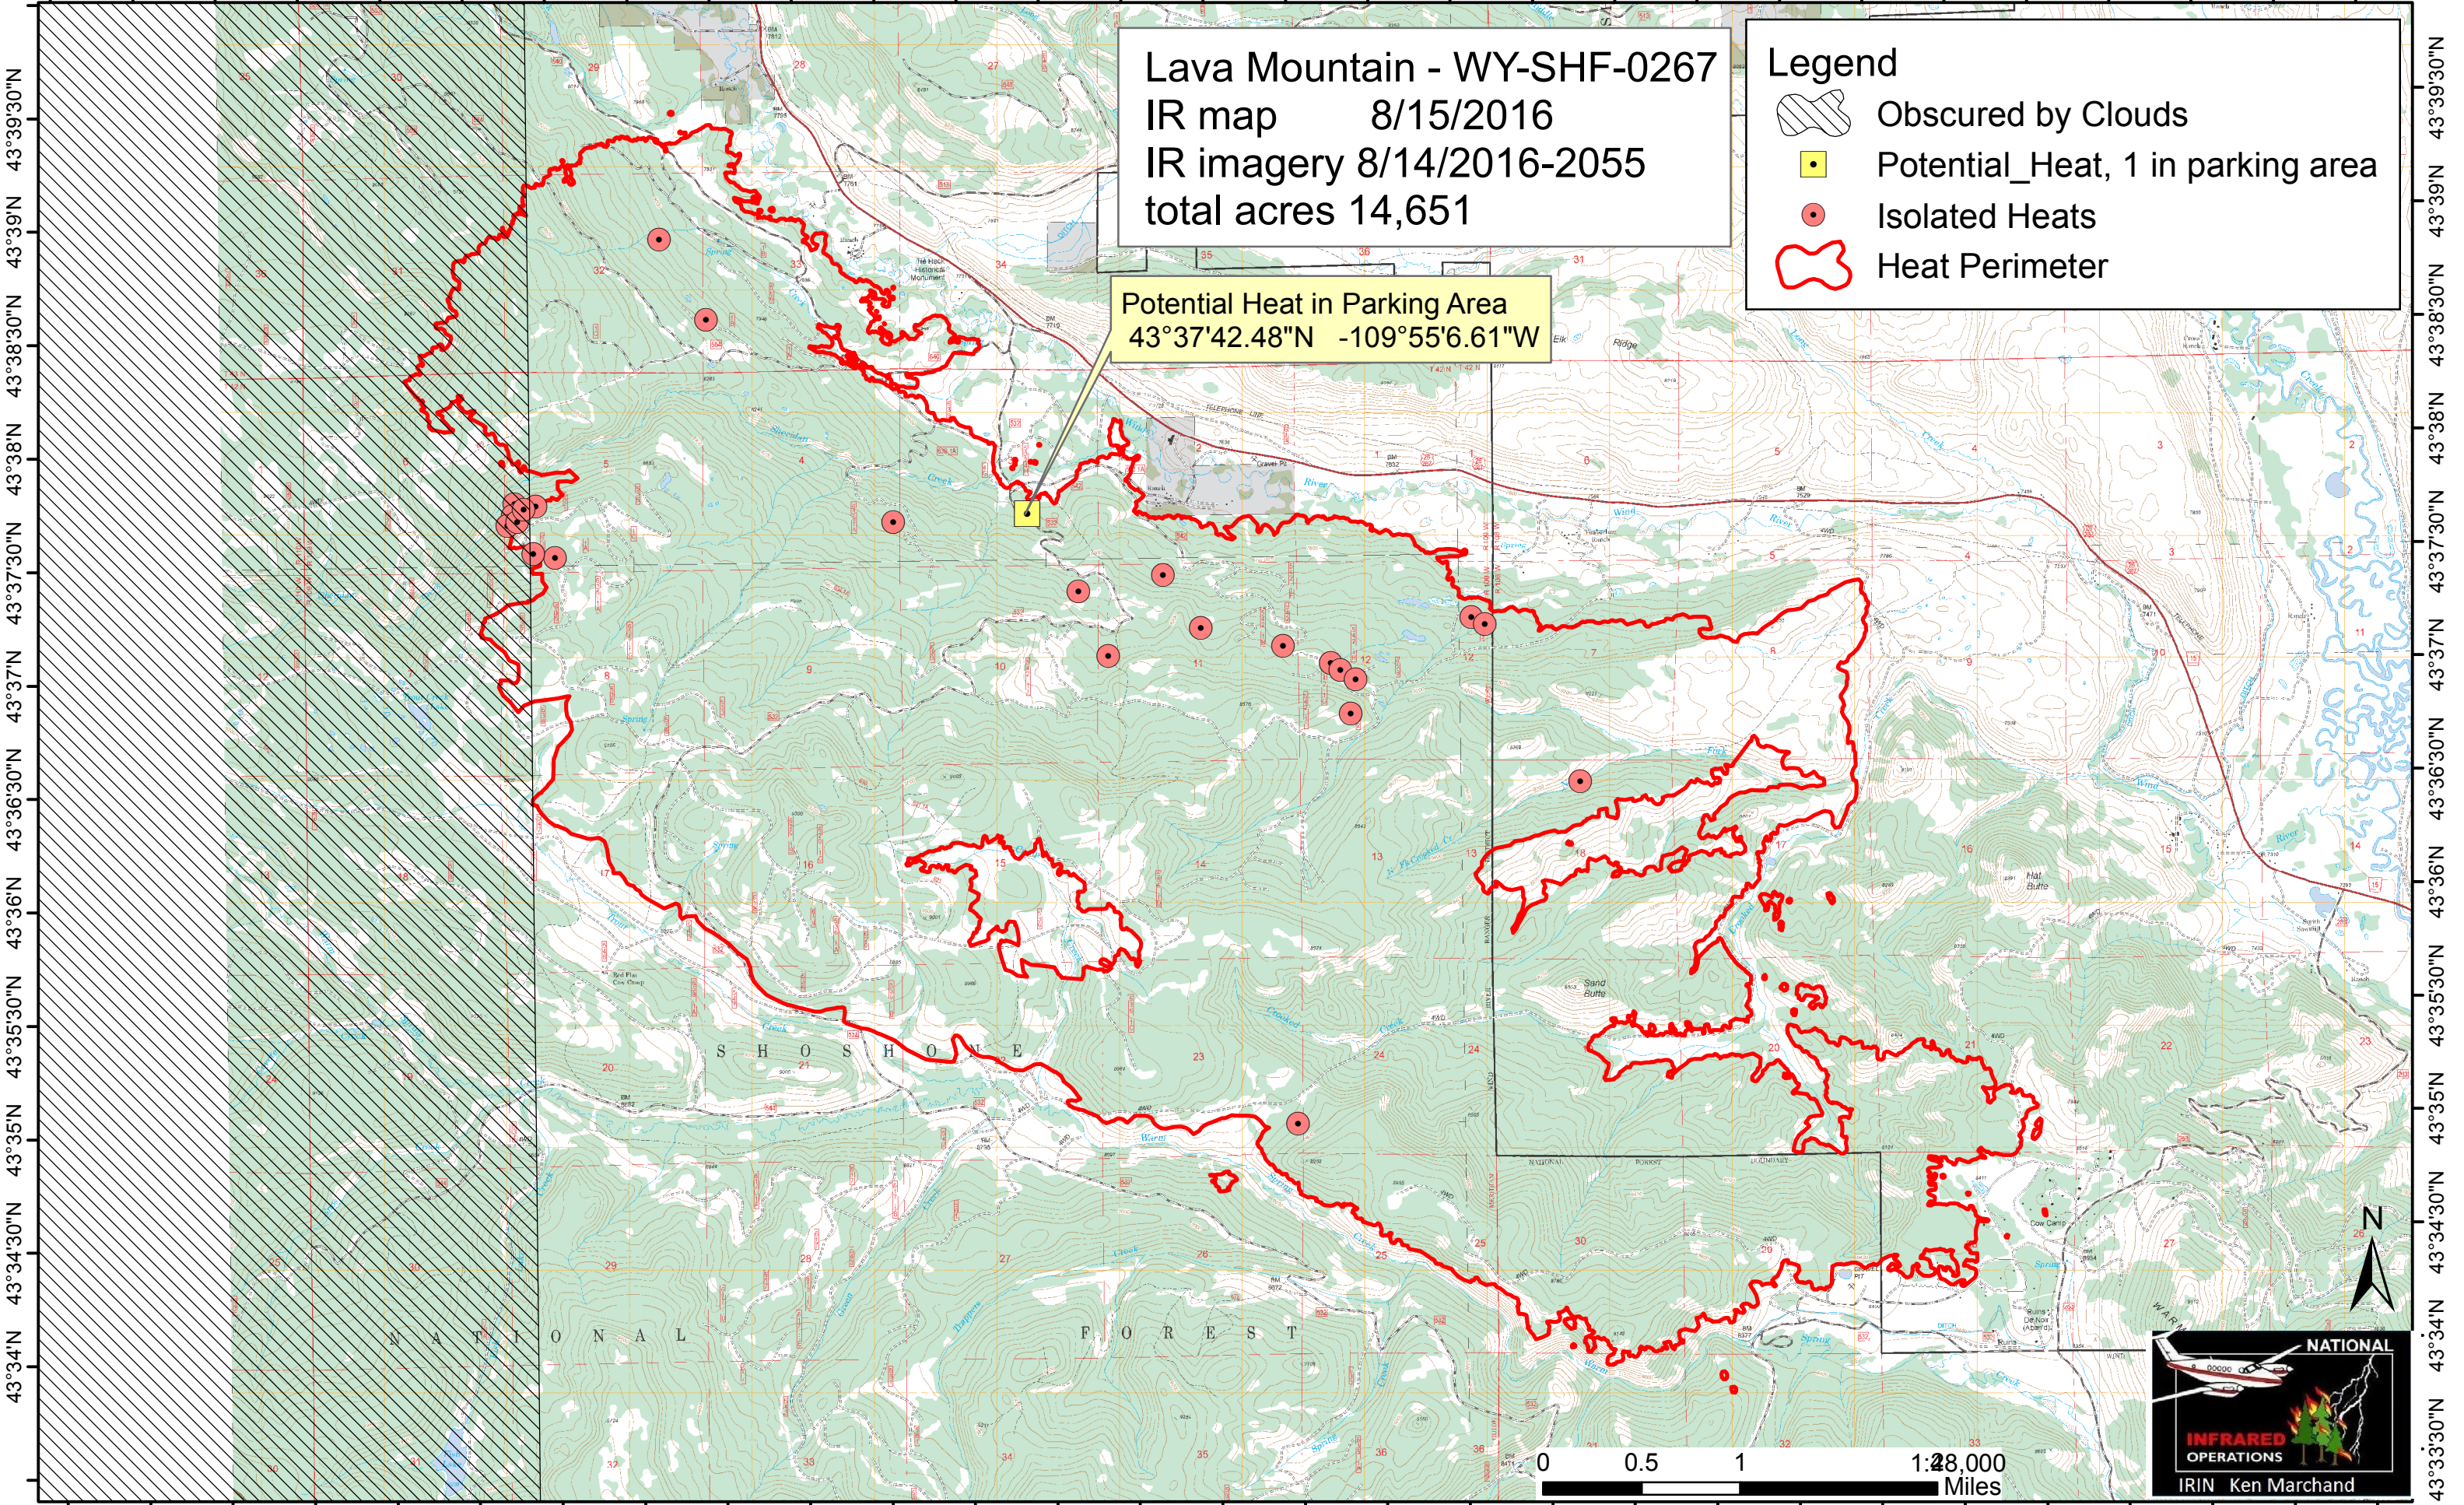

110°1'W 110°0'W 109°59'W 109°58'W 109°57'W 109°56'W 109°55'W 109°54'W 109°53'W 109°52'W 109°51'W 109°50'W 109°49'W 109°48'W 109°47'W

Lava Mountain - WY-SHF-0267
IR map 8/15/2016
IR imagery 8/14/2016-2055
total acres 14,651

Legend

- Obscured by Clouds
- Potential_Heat, 1 in parking area
- Isolated Heats
- Heat Perimeter

Potential Heat in Parking Area
43°37'42.48"N -109°55'6.61"W

43°39'30"N
43°39'N
43°38'30"N
43°38'N
43°37'30"N
43°37'N
43°36'30"N
43°36'N
43°35'30"N
43°35'N
43°34'30"N
43°34'N
43°33'30"N

43°39'30"N
43°39'N
43°38'30"N
43°38'N
43°37'30"N
43°37'N
43°36'30"N
43°36'N
43°35'30"N
43°35'N
43°34'30"N
43°34'N
43°33'30"N

0 0.5 1 1:28,000
Miles