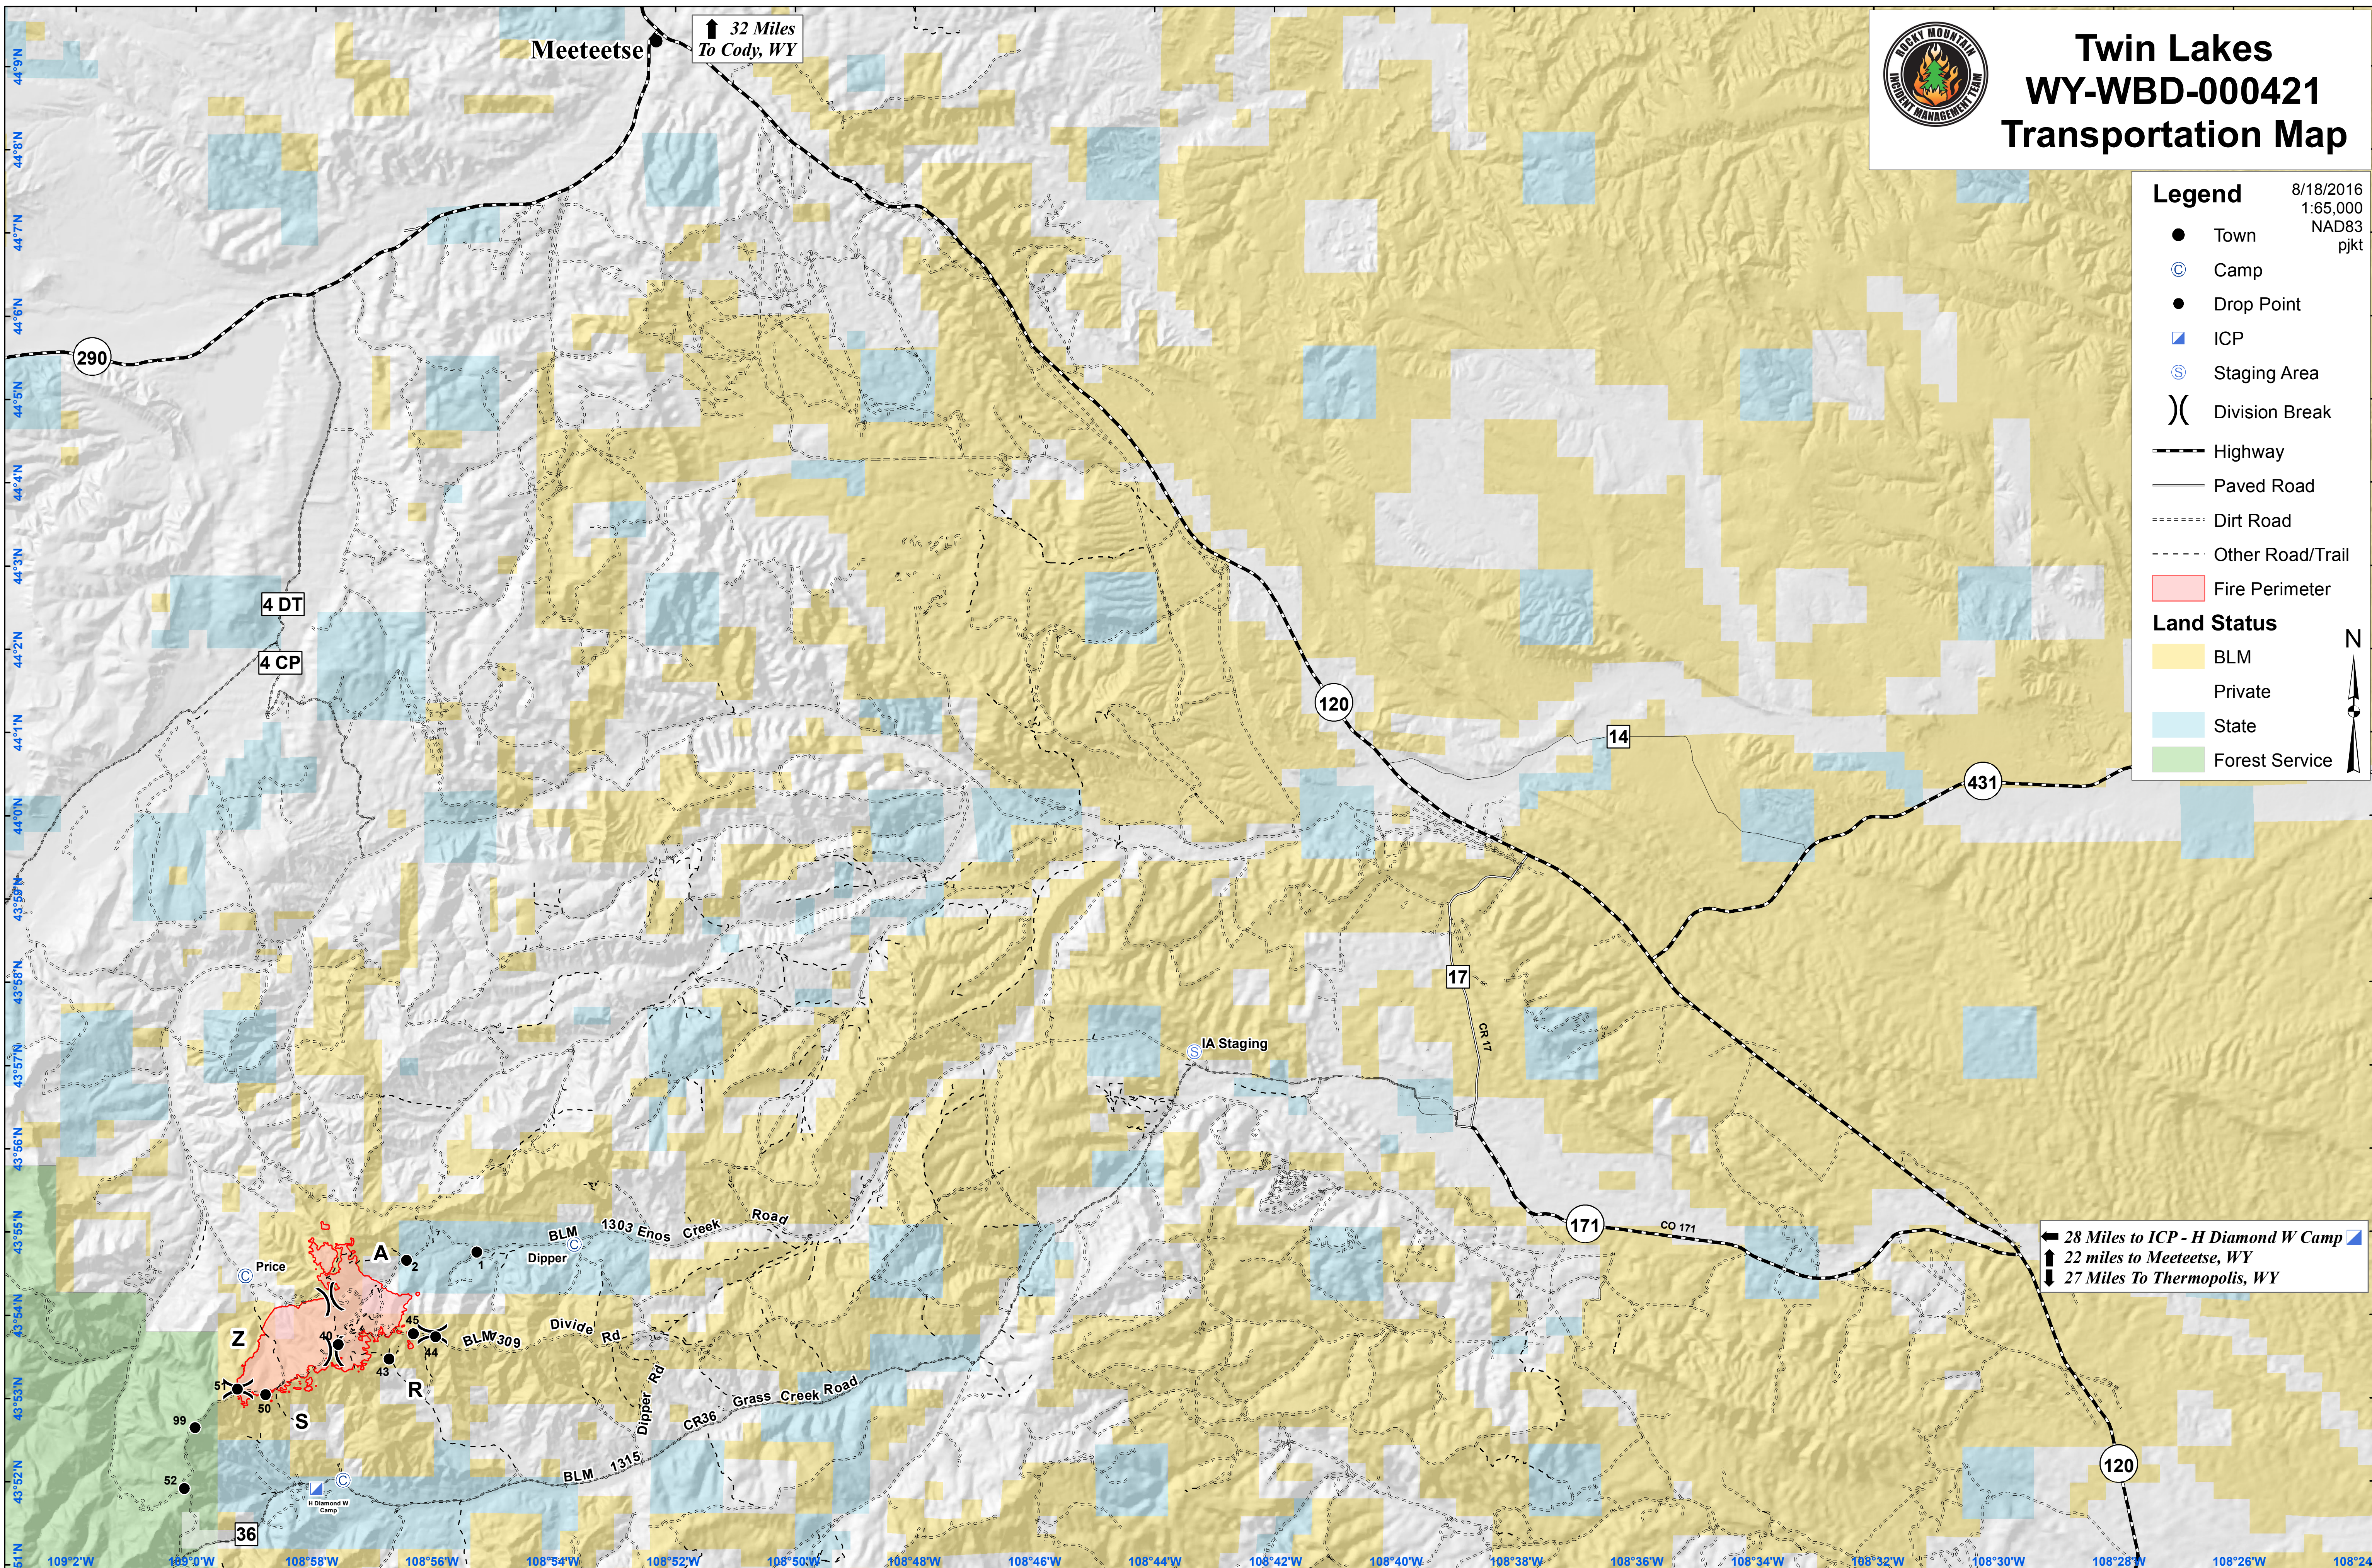

Twin Lakes WY-WBD-000421 Transportation Map

Legend 8/18/2016

1:65,000
NAD83
pjkt

- Town
- ⊙ Camp
- Drop Point
- ▣ ICP
- ⊙ Staging Area
-) Division Break
- Highway
- Paved Road
- - - - - Dirt Road
- - - - - Other Road/Trail
- ▭ Fire Perimeter

Land Status

- ▭ BLM
- ▭ Private
- ▭ State
- ▭ Forest Service

↑ 32 Miles
To Cody, WY

← 28 Miles to ICP - H Diamond W Camp
↑ 22 miles to Meeteetse, WY
↓ 27 Miles To Thermopolis, WY

44°9'N
44°8'N
44°7'N
44°6'N
44°5'N
44°4'N
44°3'N
44°2'N
44°1'N
44°0'N
43°59'N
43°58'N
43°57'N
43°56'N
43°55'N
43°54'N
43°53'N
43°52'N
43°51'N

109°2'W 109°0'W 108°58'W 108°56'W 108°54'W 108°52'W 108°50'W 108°48'W 108°46'W 108°44'W 108°42'W 108°40'W 108°38'W 108°36'W 108°34'W 108°32'W 108°30'W 108°28'W 108°26'W 108°24'W