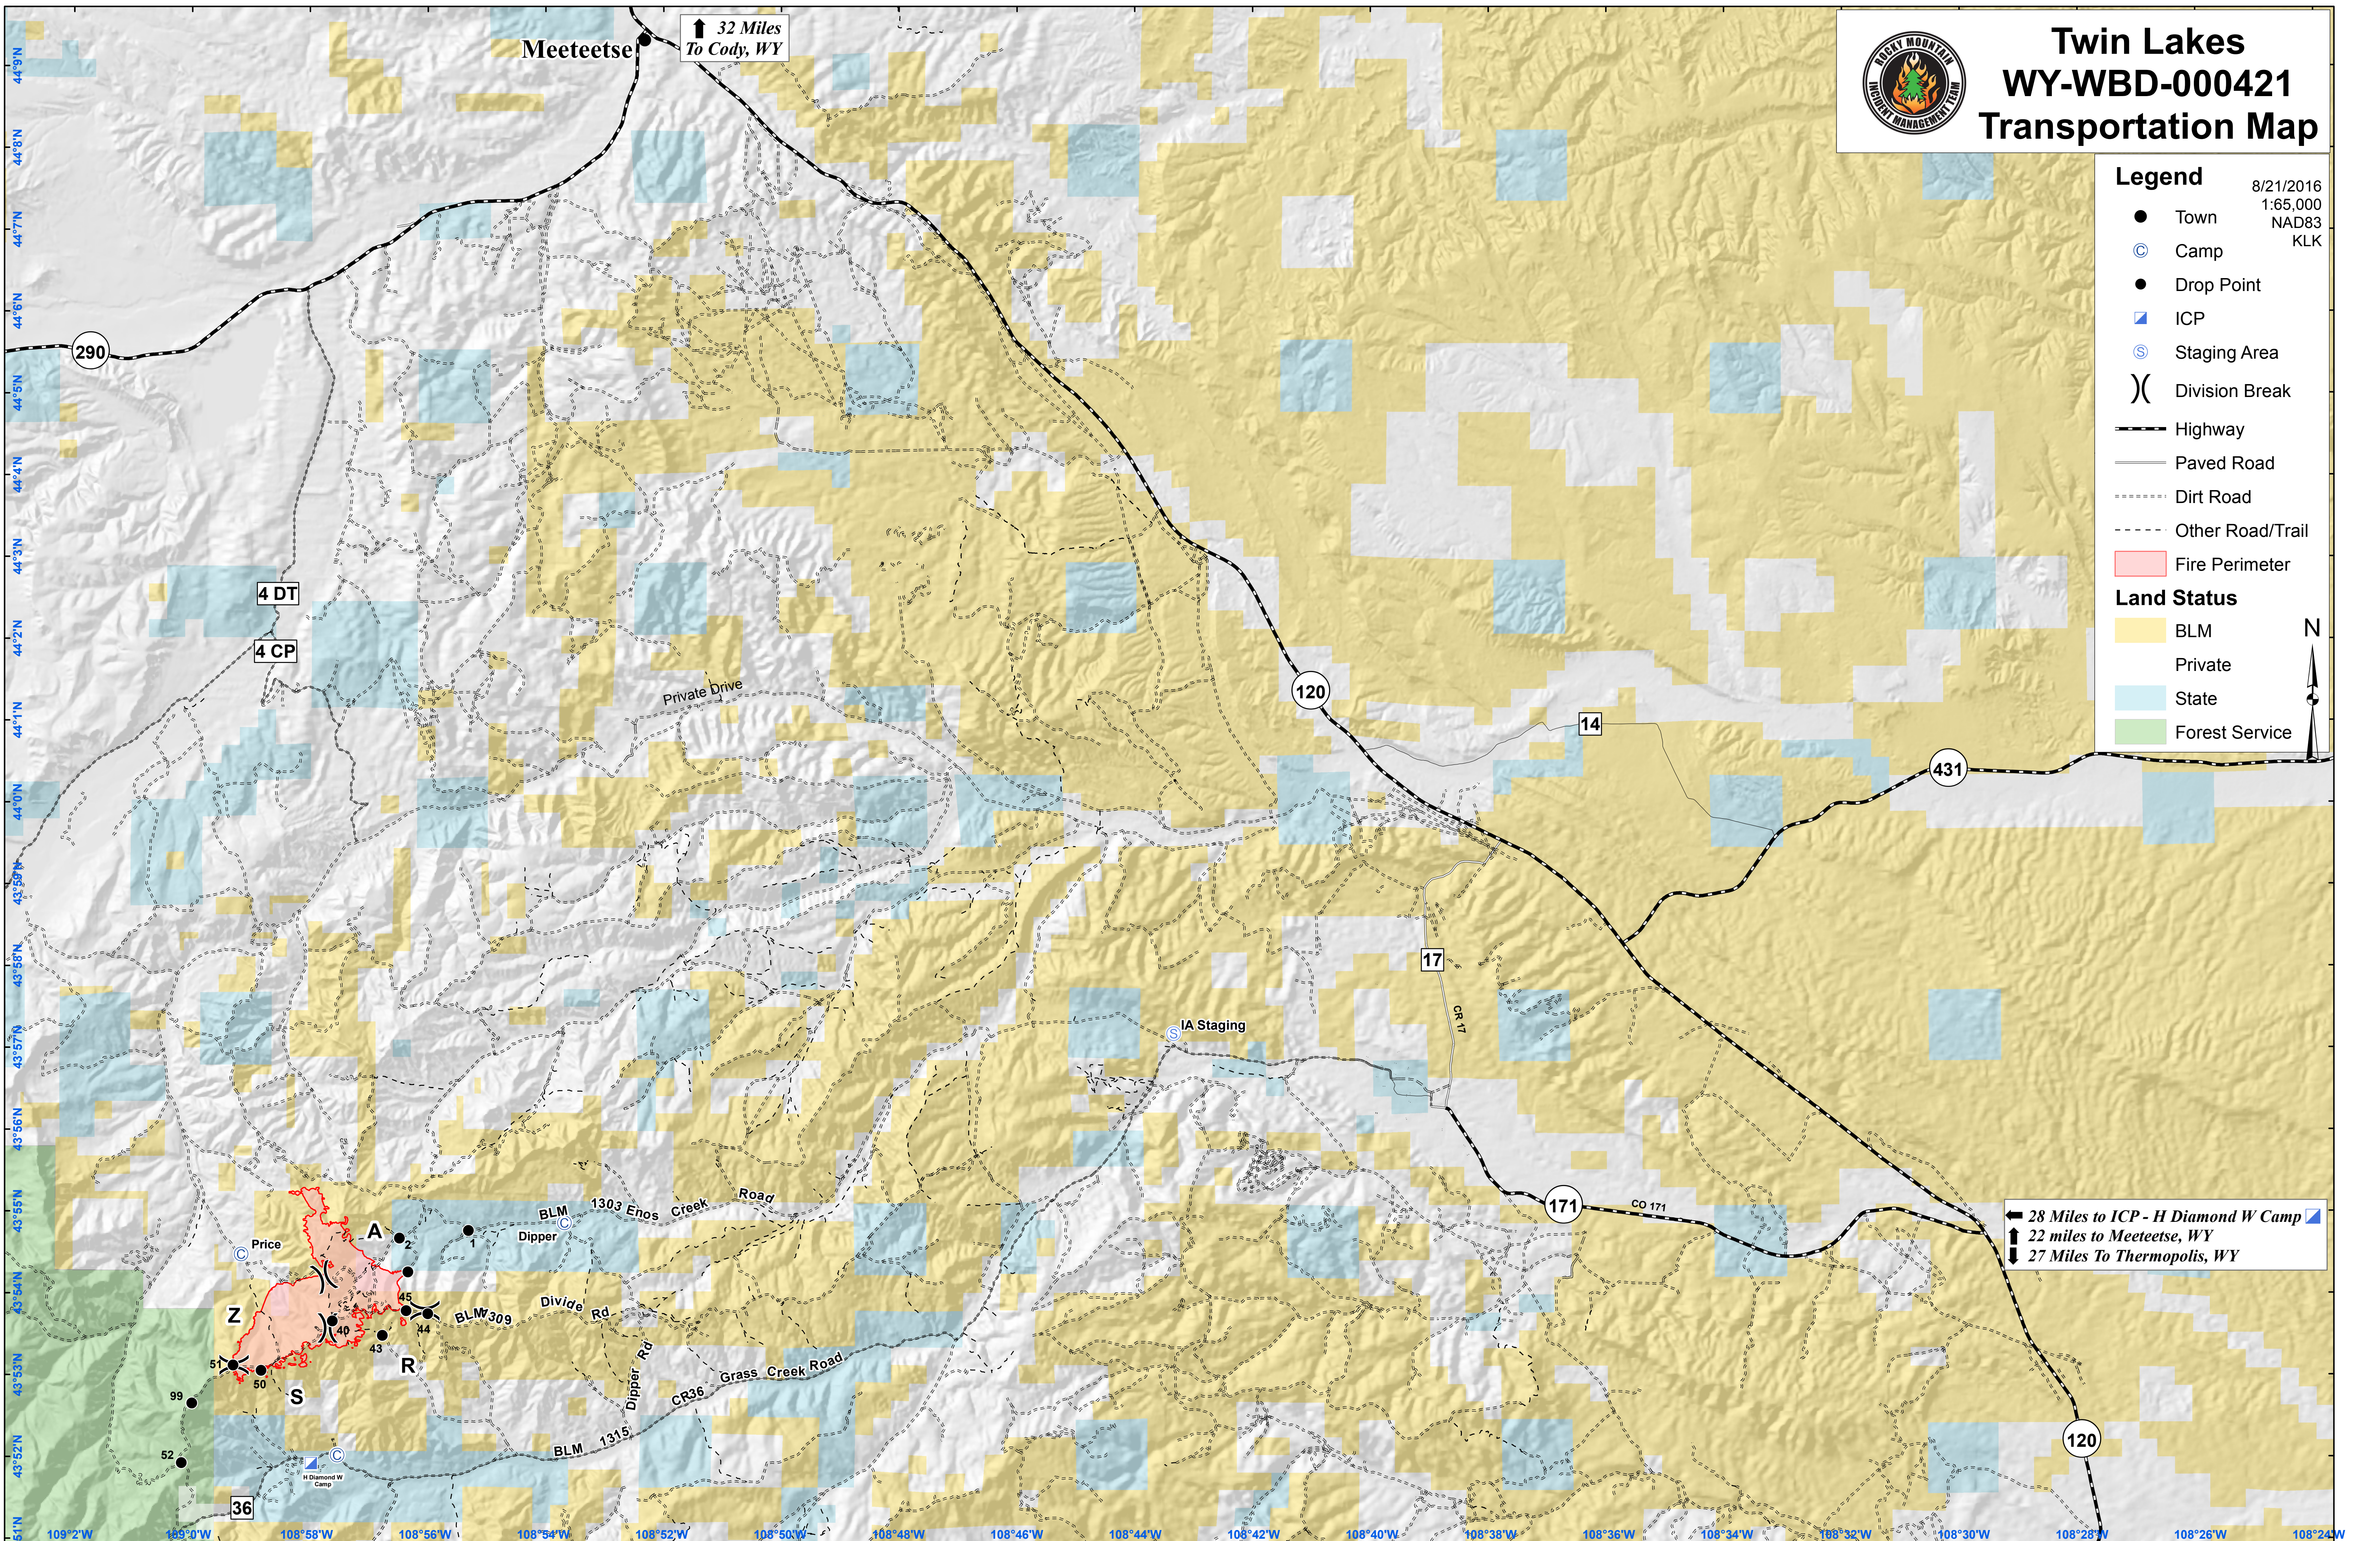

# Twin Lakes WY-WBD-000421 Transportation Map

Legend 8/21/2016

1:65,000  
NAD83  
KLK

- Town
  - ⊙ Camp
  - Drop Point
  - ▣ ICP
  - ⊙ Staging Area
  - ) Division Break
  - Highway
  - Paved Road
  - - - - - Dirt Road
  - - - - - Other Road/Trail
  - ▭ Fire Perimeter
- Land Status**
- ▭ BLM
  - ▭ Private
  - ▭ State
  - ▭ Forest Service

↑ 32 Miles  
To Cody, WY

← 28 Miles to ICP - H Diamond W Camp  
↑ 22 miles to Meeteetse, WY  
↓ 27 Miles To Thermopolis, WY

44°9'N  
44°8'N  
44°7'N  
44°6'N  
44°5'N  
44°4'N  
44°3'N  
44°2'N  
44°1'N  
44°0'N  
43°59'N  
43°58'N  
43°57'N  
43°56'N  
43°55'N  
43°54'N  
43°53'N  
43°52'N  
43°51'N

109°2'W 109°0'W 108°58'W 108°56'W 108°54'W 108°52'W 108°50'W 108°48'W 108°46'W 108°44'W 108°42'W 108°40'W 108°38'W 108°36'W 108°34'W 108°32'W 108°30'W 108°28'W 108°26'W 108°24'W