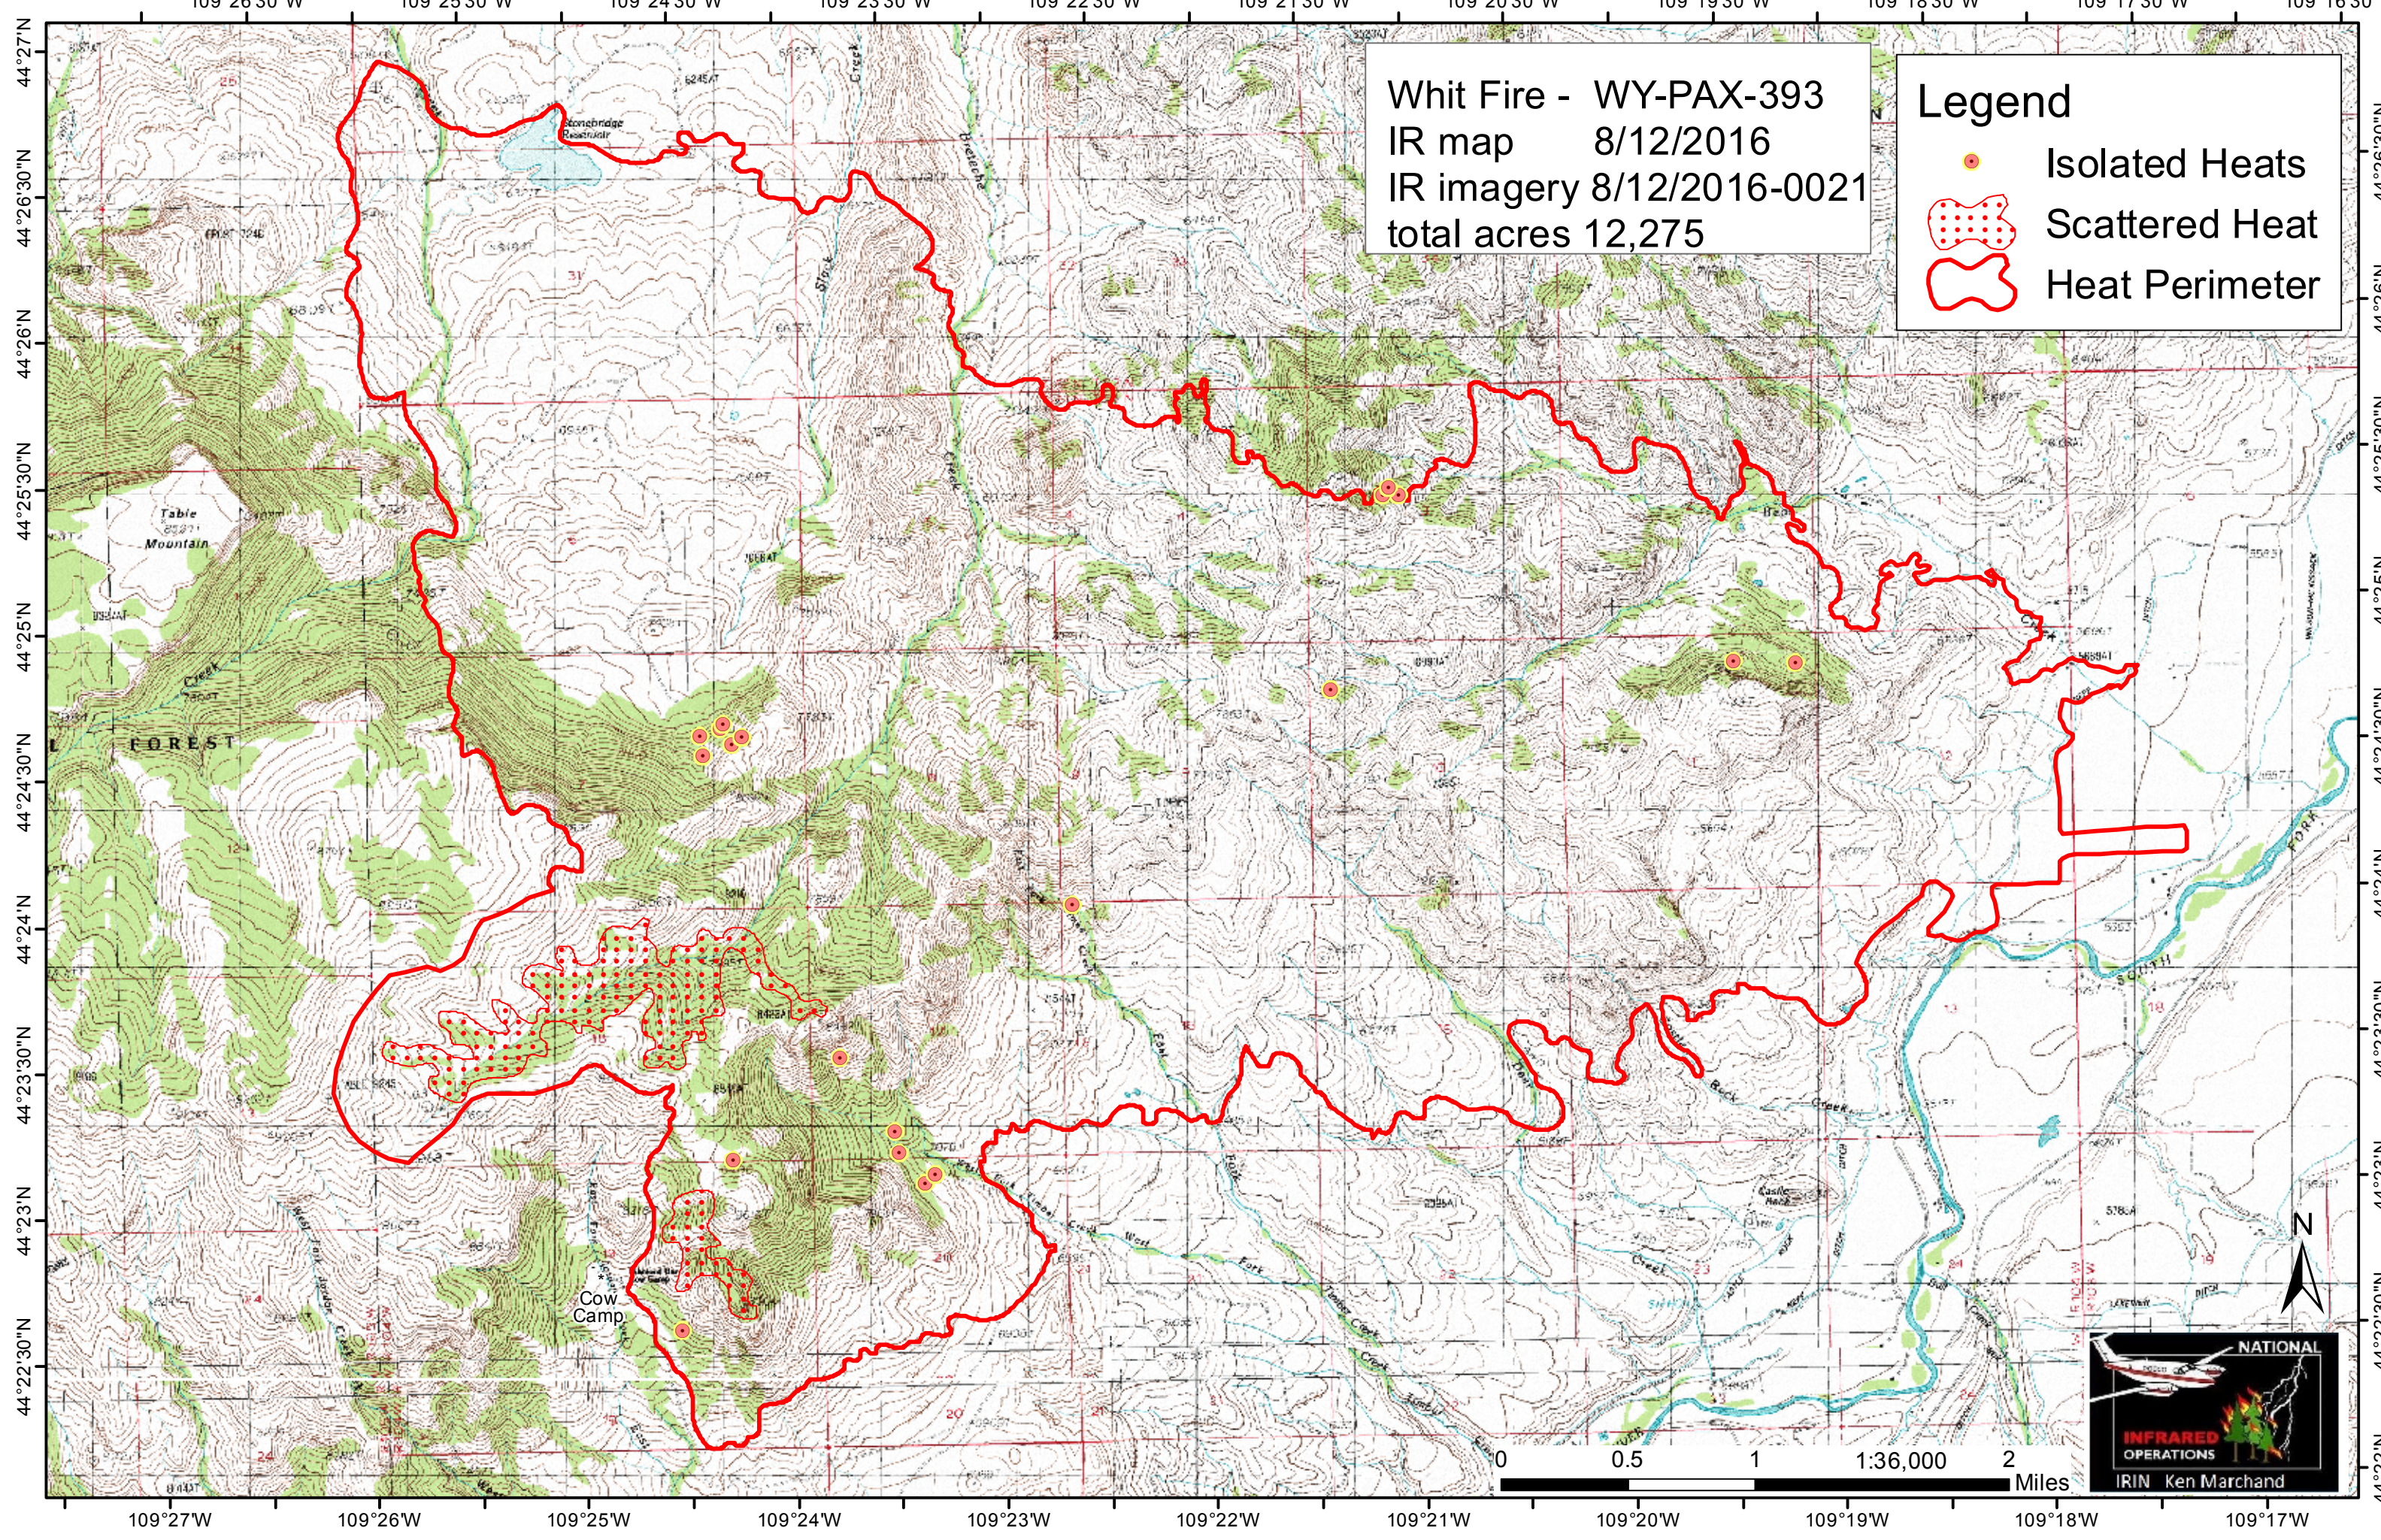

Whit Fire - WY-PAX-393
IR map 8/12/2016
IR imagery 8/12/2016-0021
total acres 12,275

Legend

-  Isolated Heats
-  Scattered Heat
-  Heat Perimeter

0 0.5 1 1:36,000 2 Miles