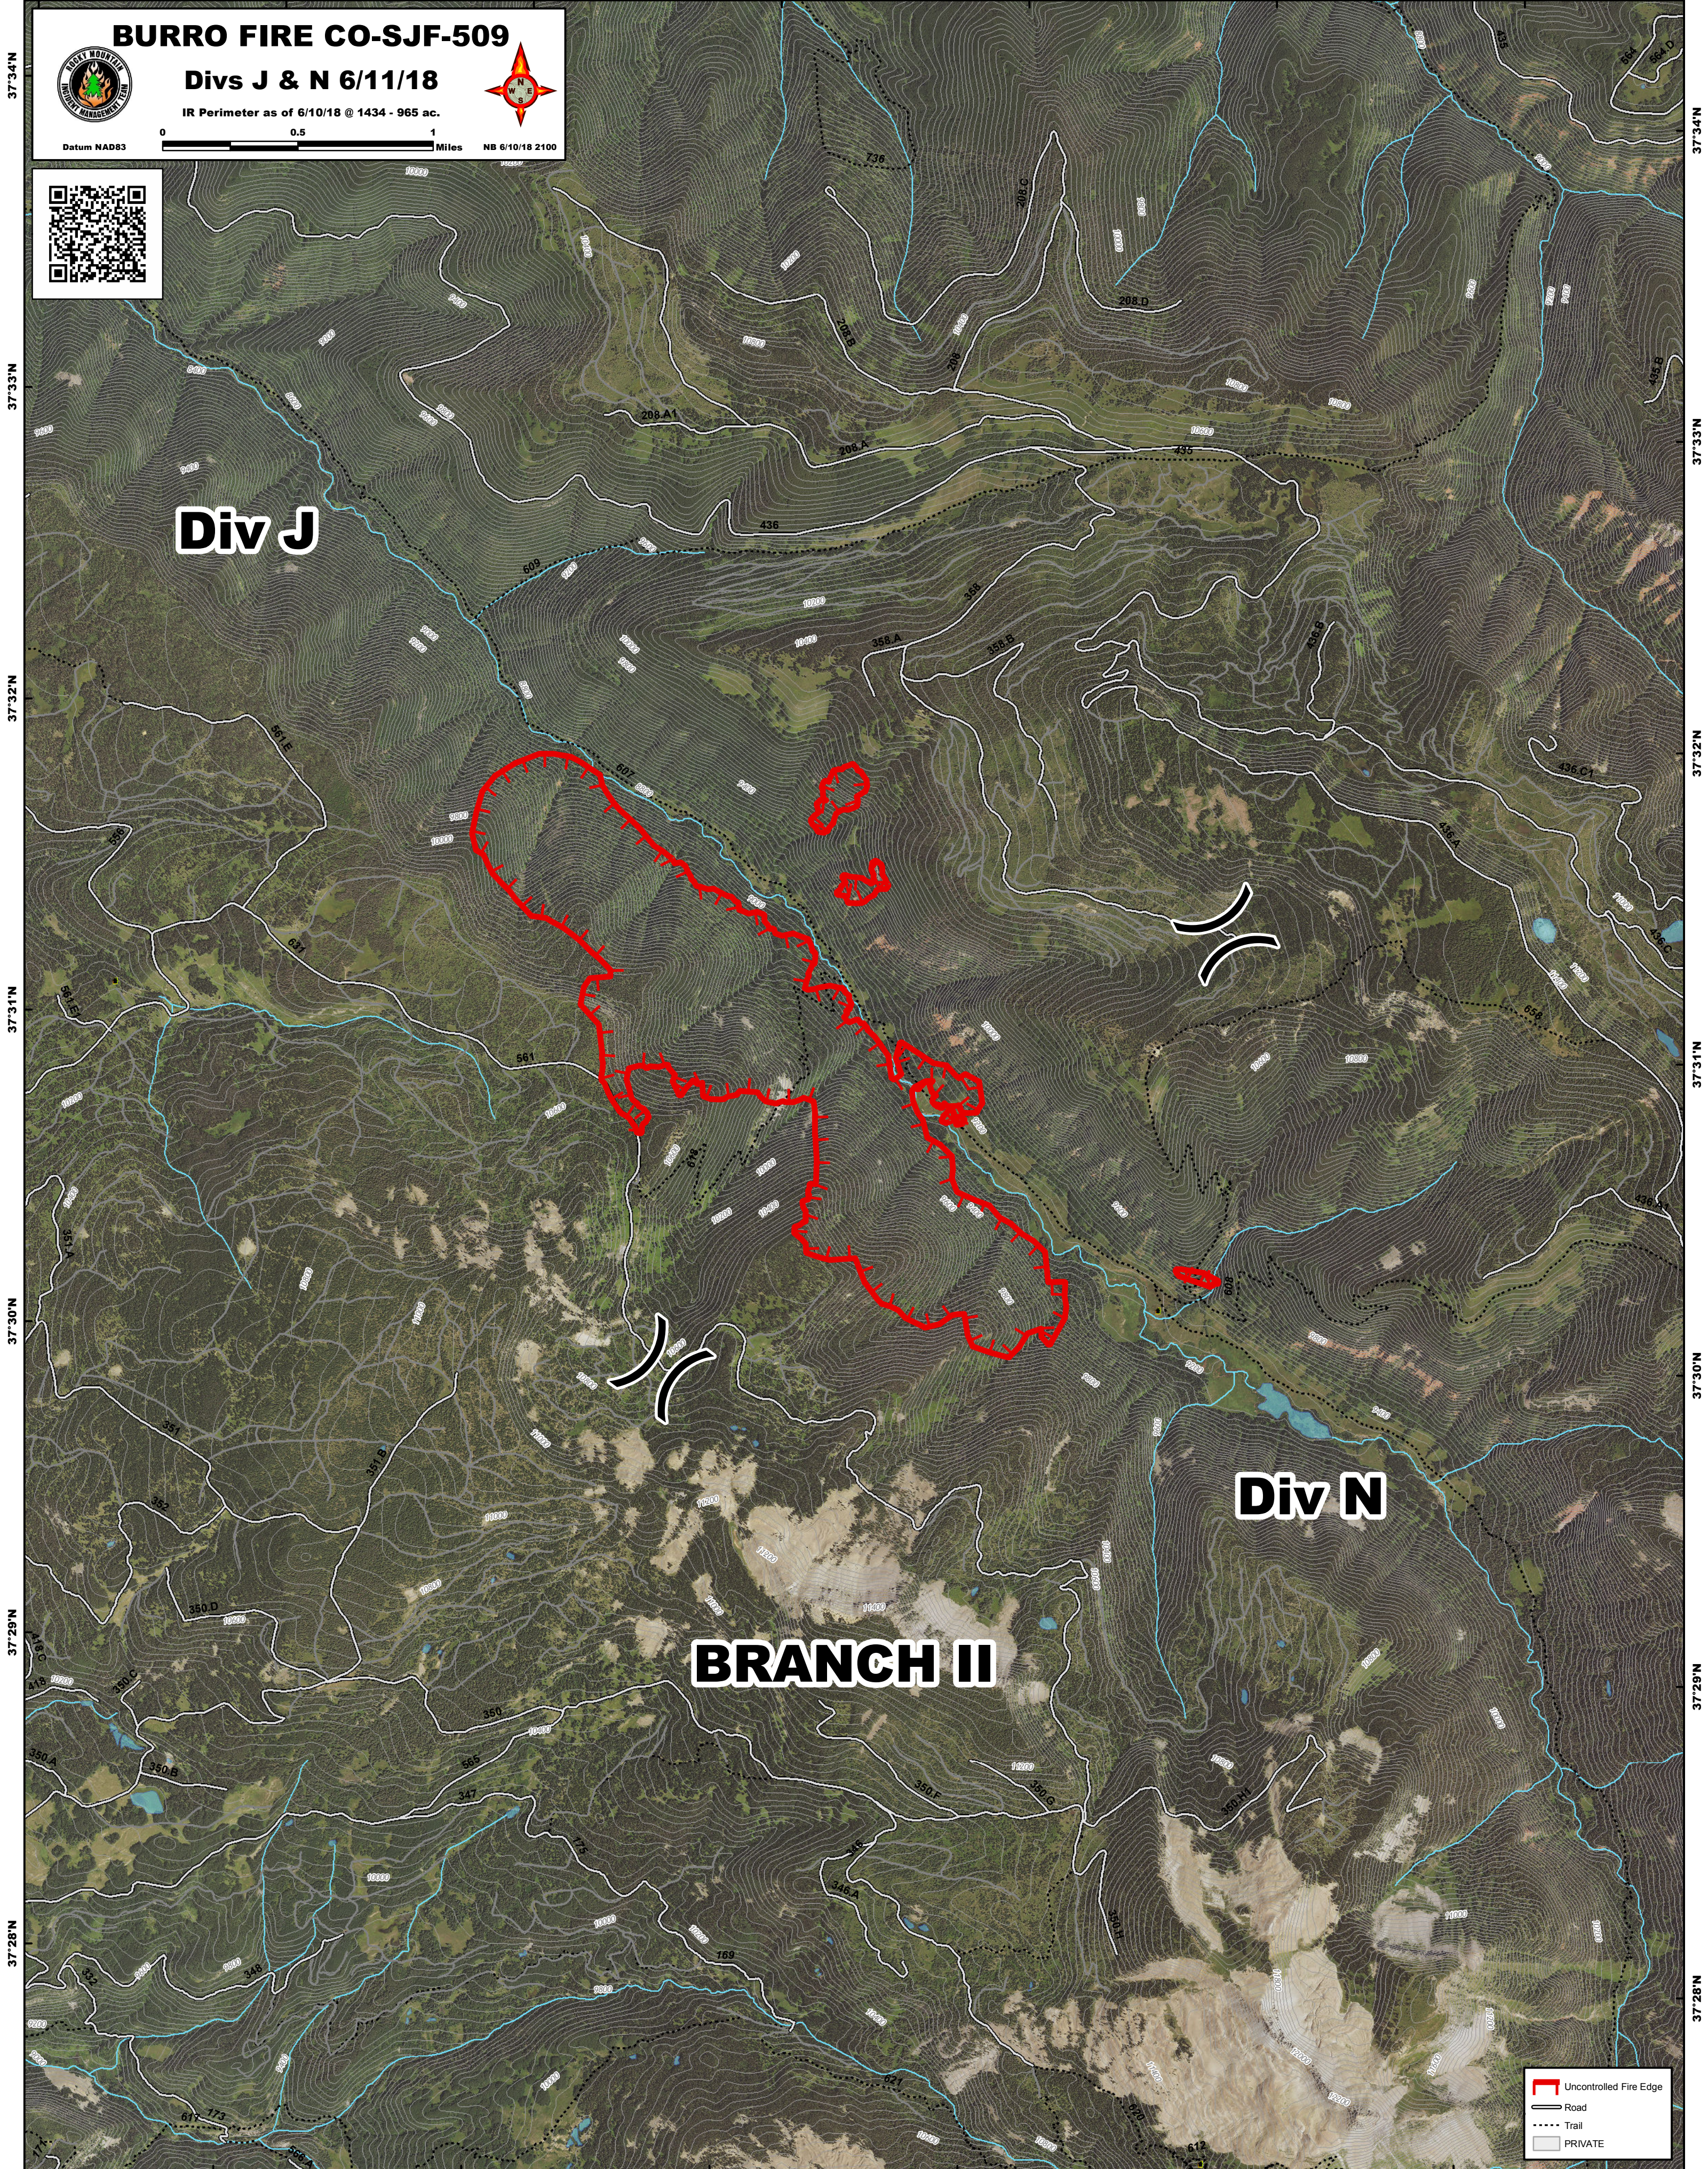

108°10'W 108°9'W 108°8'W 108°7'W 108°6'W 108°5'W 108°4'W

37°34'N  
37°33'N  
37°32'N  
37°31'N  
37°30'N  
37°29'N  
37°28'N

37°34'N  
37°33'N  
37°32'N  
37°31'N  
37°30'N  
37°29'N  
37°28'N

# BURRO FIRE CO-SJF-509

## Divs J & N 6/11/18

IR Perimeter as of 6/10/18 @ 1434 - 965 ac.

Datum NAD83

NB 6/10/18 2100

# Div J