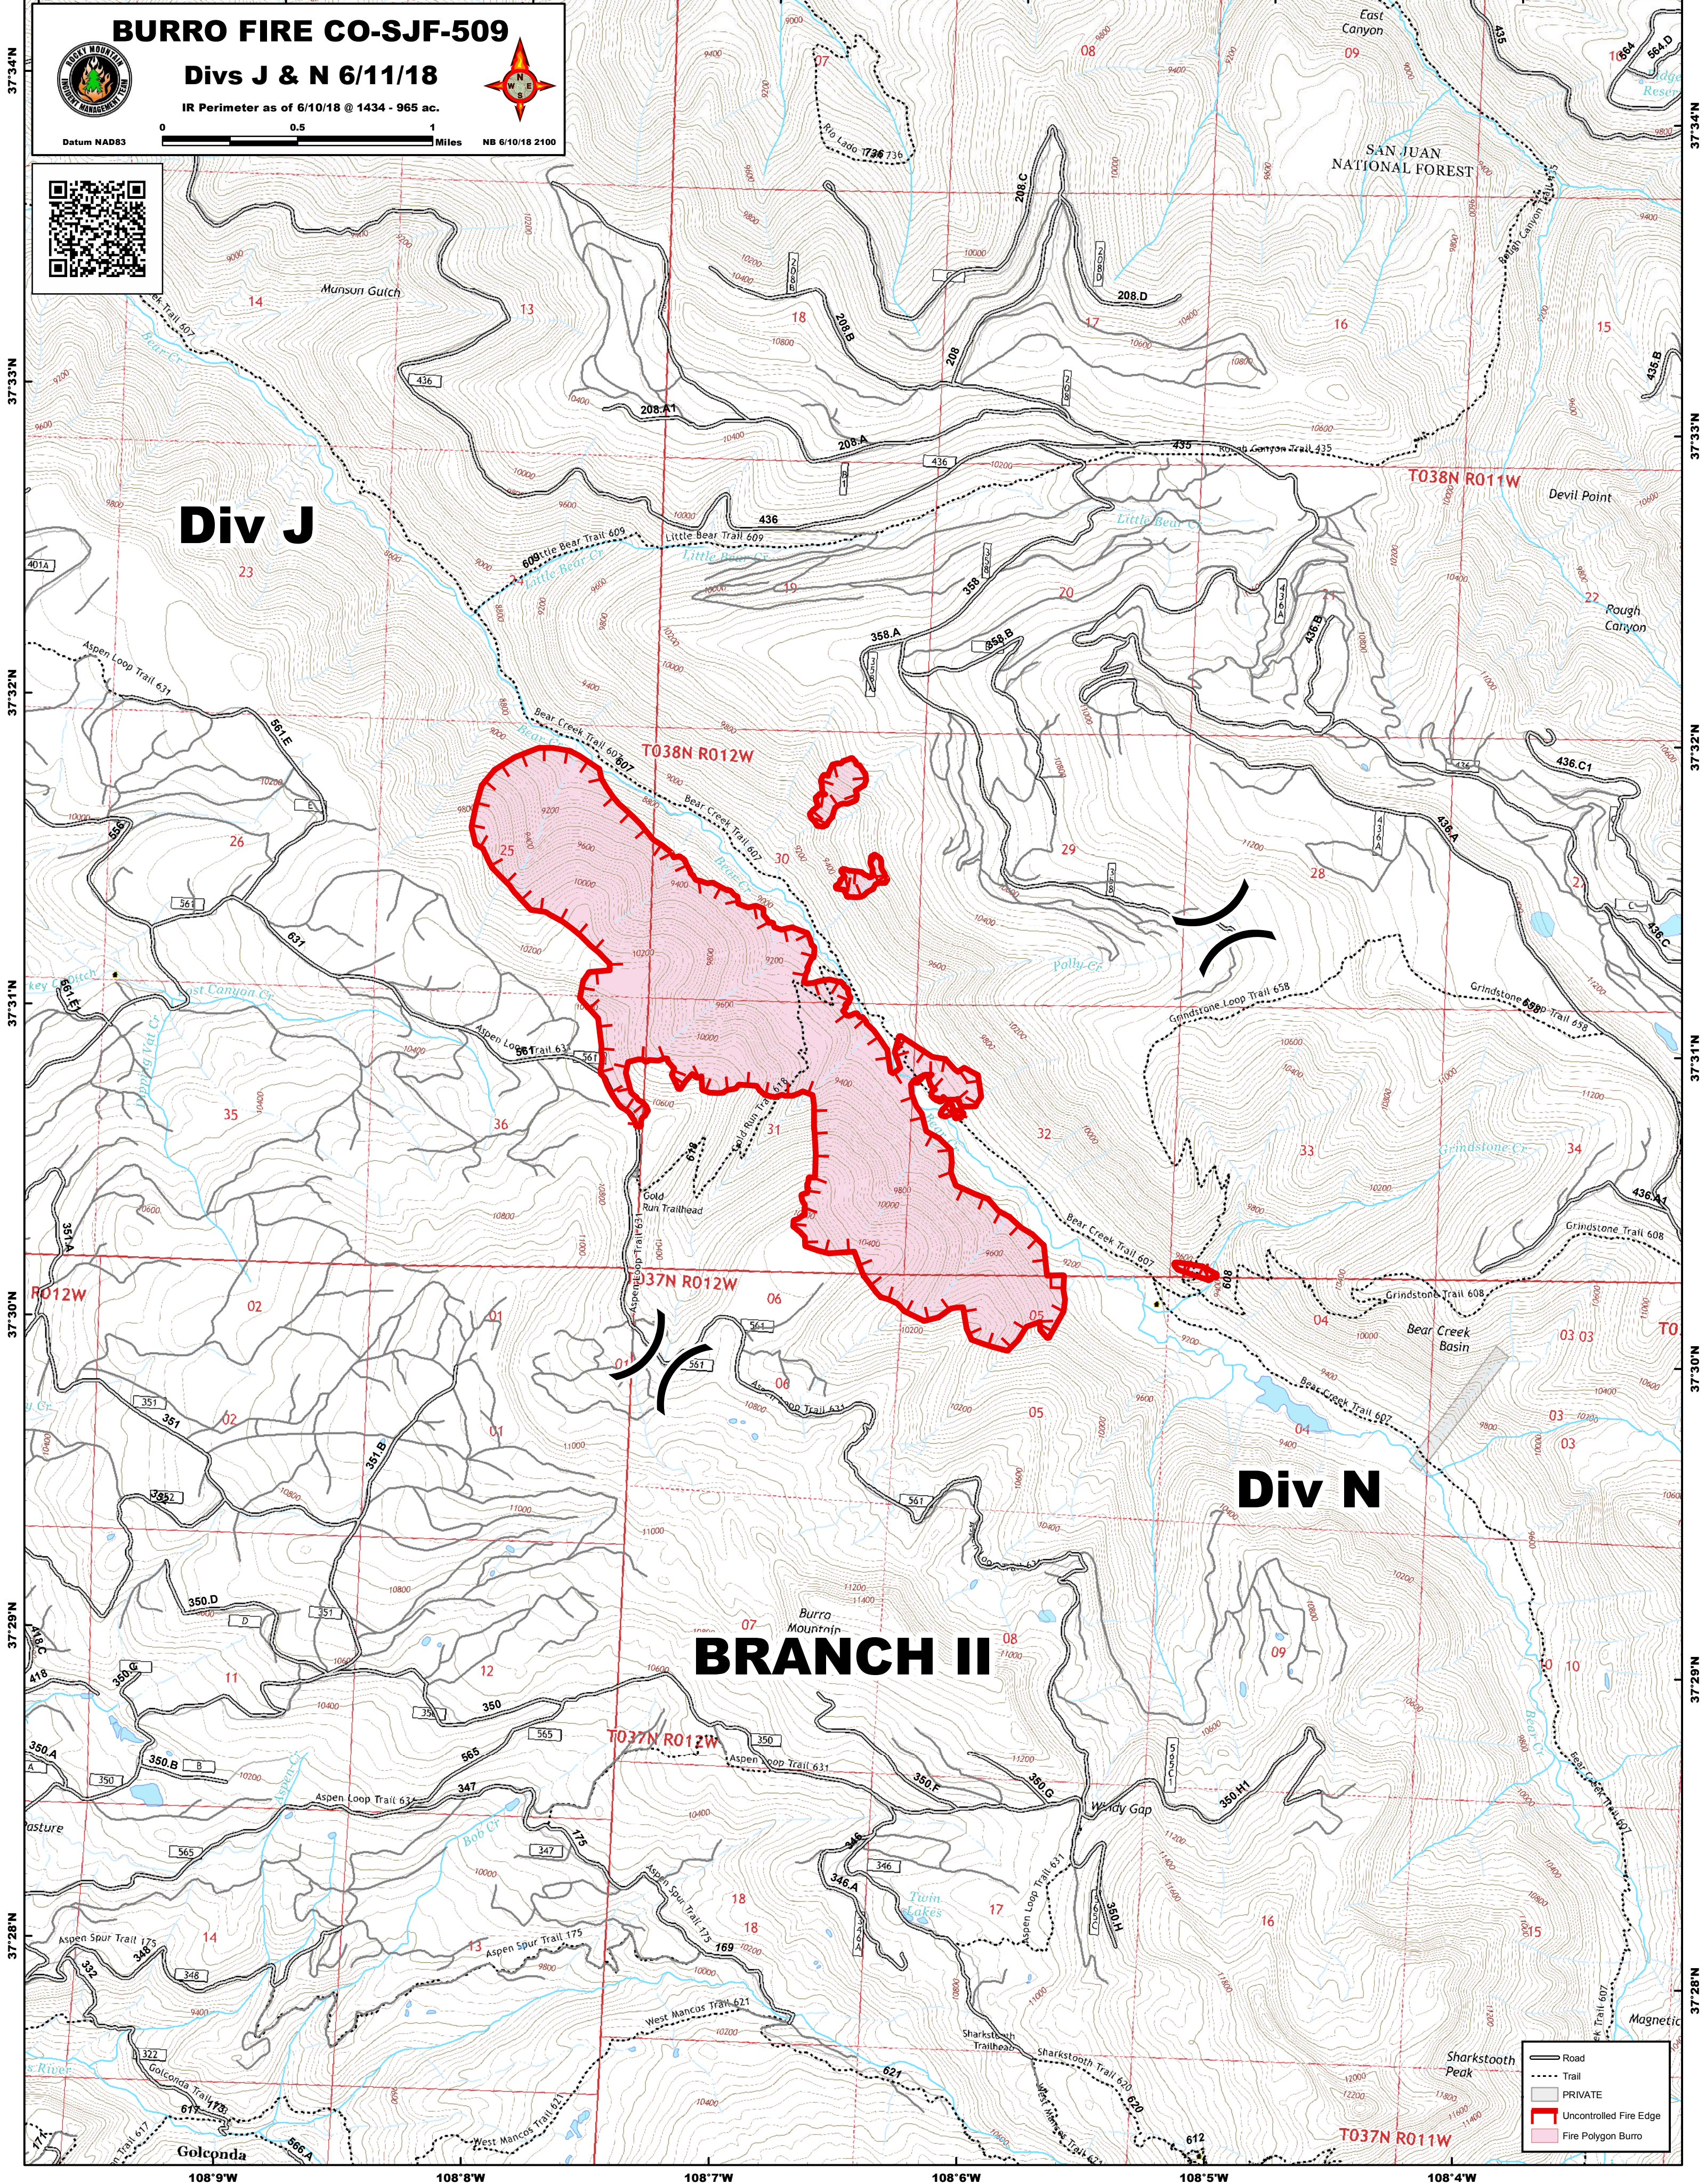

108°10'W 108°9'W 108°8'W 108°7'W 108°6'W 108°5'W 108°4'W

BURRO FIRE CO-SJF-509
Divs J & N 6/11/18
 IR Perimeter as of 6/10/18 @ 1434 - 965 ac.
 Datum NAD83 NB 6/10/18 2100

108°9'W 108°8'W 108°7'W 108°6'W 108°5'W 108°4'W

37°34'N
37°33'N
37°32'N
37°31'N
37°30'N
37°29'N
37°28'N

37°34'N
37°33'N
37°32'N
37°31'N
37°30'N
37°29'N
37°28'N

Div J

Div N

BRANCH II

- Road
- Trail
- PRIVATE
- Uncontrolled Fire Edge
- Fire Polygon Burro