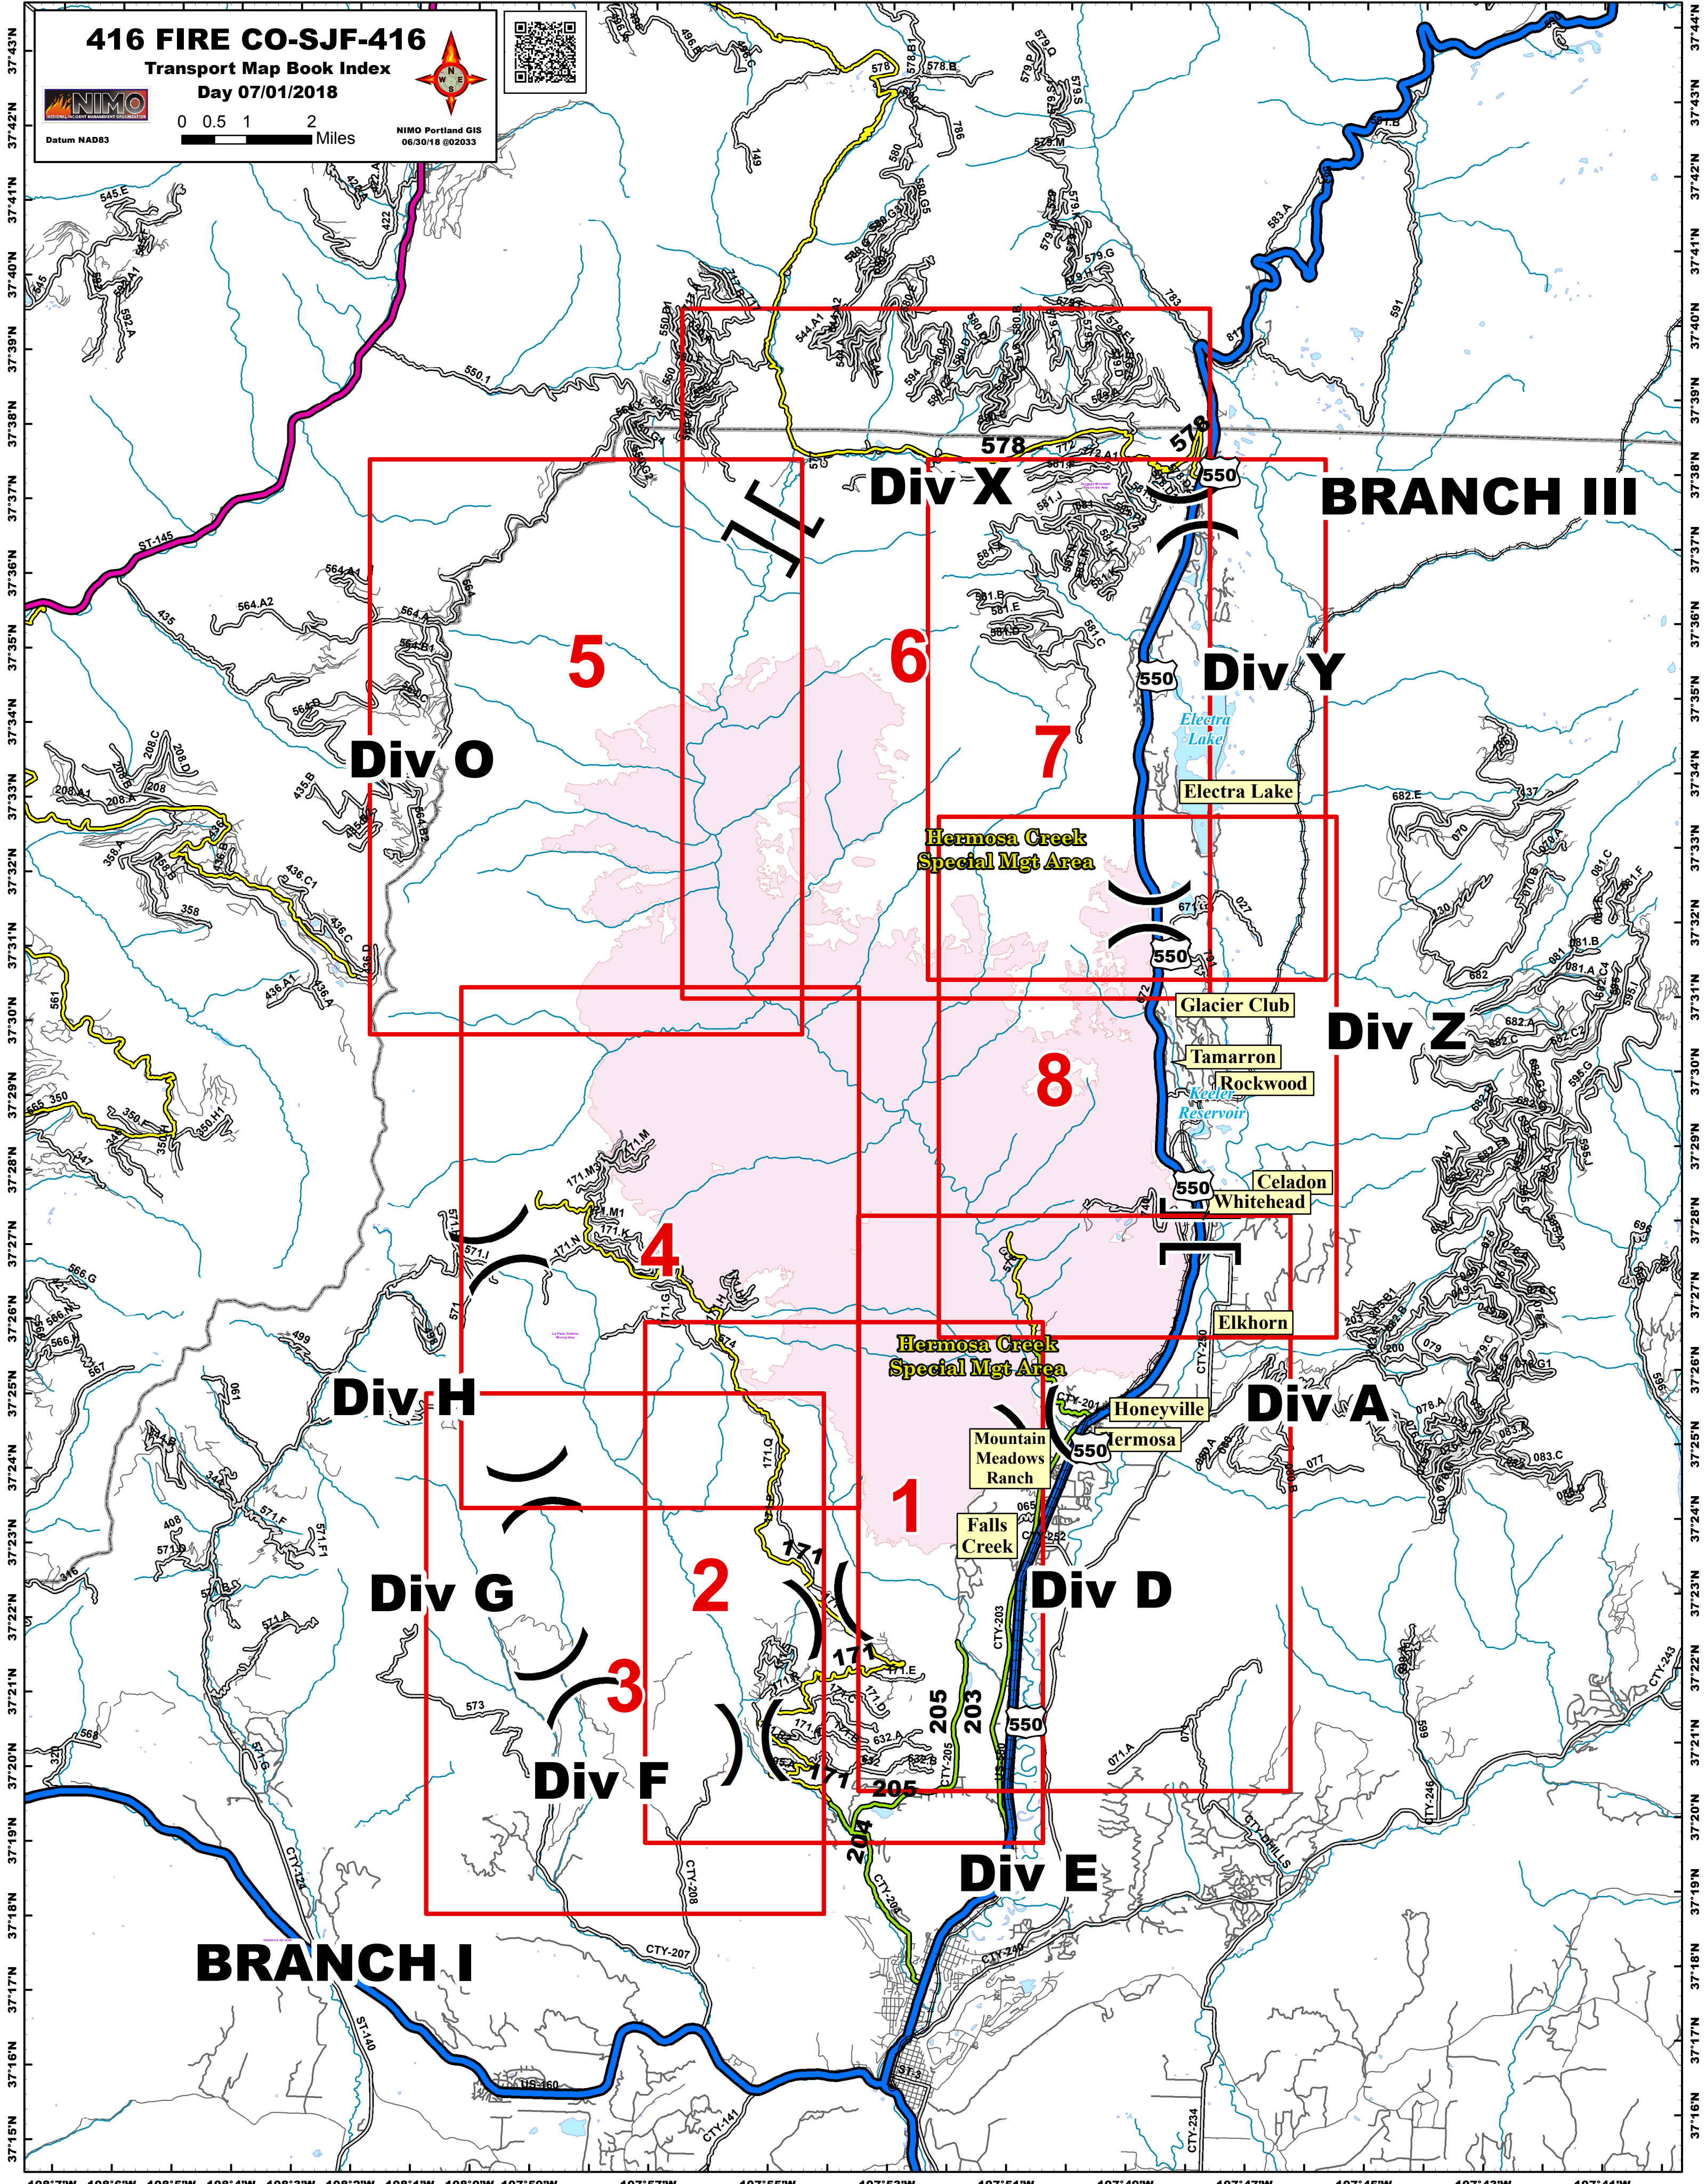

108°8'W 108°7'W 108°6'W 108°5'W 108°4'W 108°3'W 108°2'W 108°1'W 108°0'W 107°59'W 107°57'W 107°55'W 107°53'W 107°51'W 107°49'W 107°47'W 107°45'W 107°43'W 107°41'W

416 FIRE CO-SJF-416

Transport Map Book Index

Day 07/01/2018

0 0.5 1 2 Miles

NIMO Portland GIS
06/30/18 002033

37°43'N
37°42'N
37°41'N
37°40'N
37°39'N
37°38'N
37°37'N
37°36'N
37°35'N
37°34'N
37°33'N
37°32'N
37°31'N
37°30'N
37°29'N
37°28'N
37°27'N
37°26'N
37°25'N
37°24'N
37°23'N
37°22'N
37°21'N
37°20'N
37°19'N
37°18'N
37°17'N

107°41'W
107°43'W
107°45'W
107°47'W
107°49'W
107°51'W
107°53'W
107°55'W
107°57'W

108°7'W 108°6'W 108°5'W 108°4'W 108°3'W 108°2'W 108°1'W 108°0'W 107°59'W 107°57'W 107°55'W 107°53'W 107°51'W 107°49'W 107°47'W 107°45'W 107°43'W 107°41'W