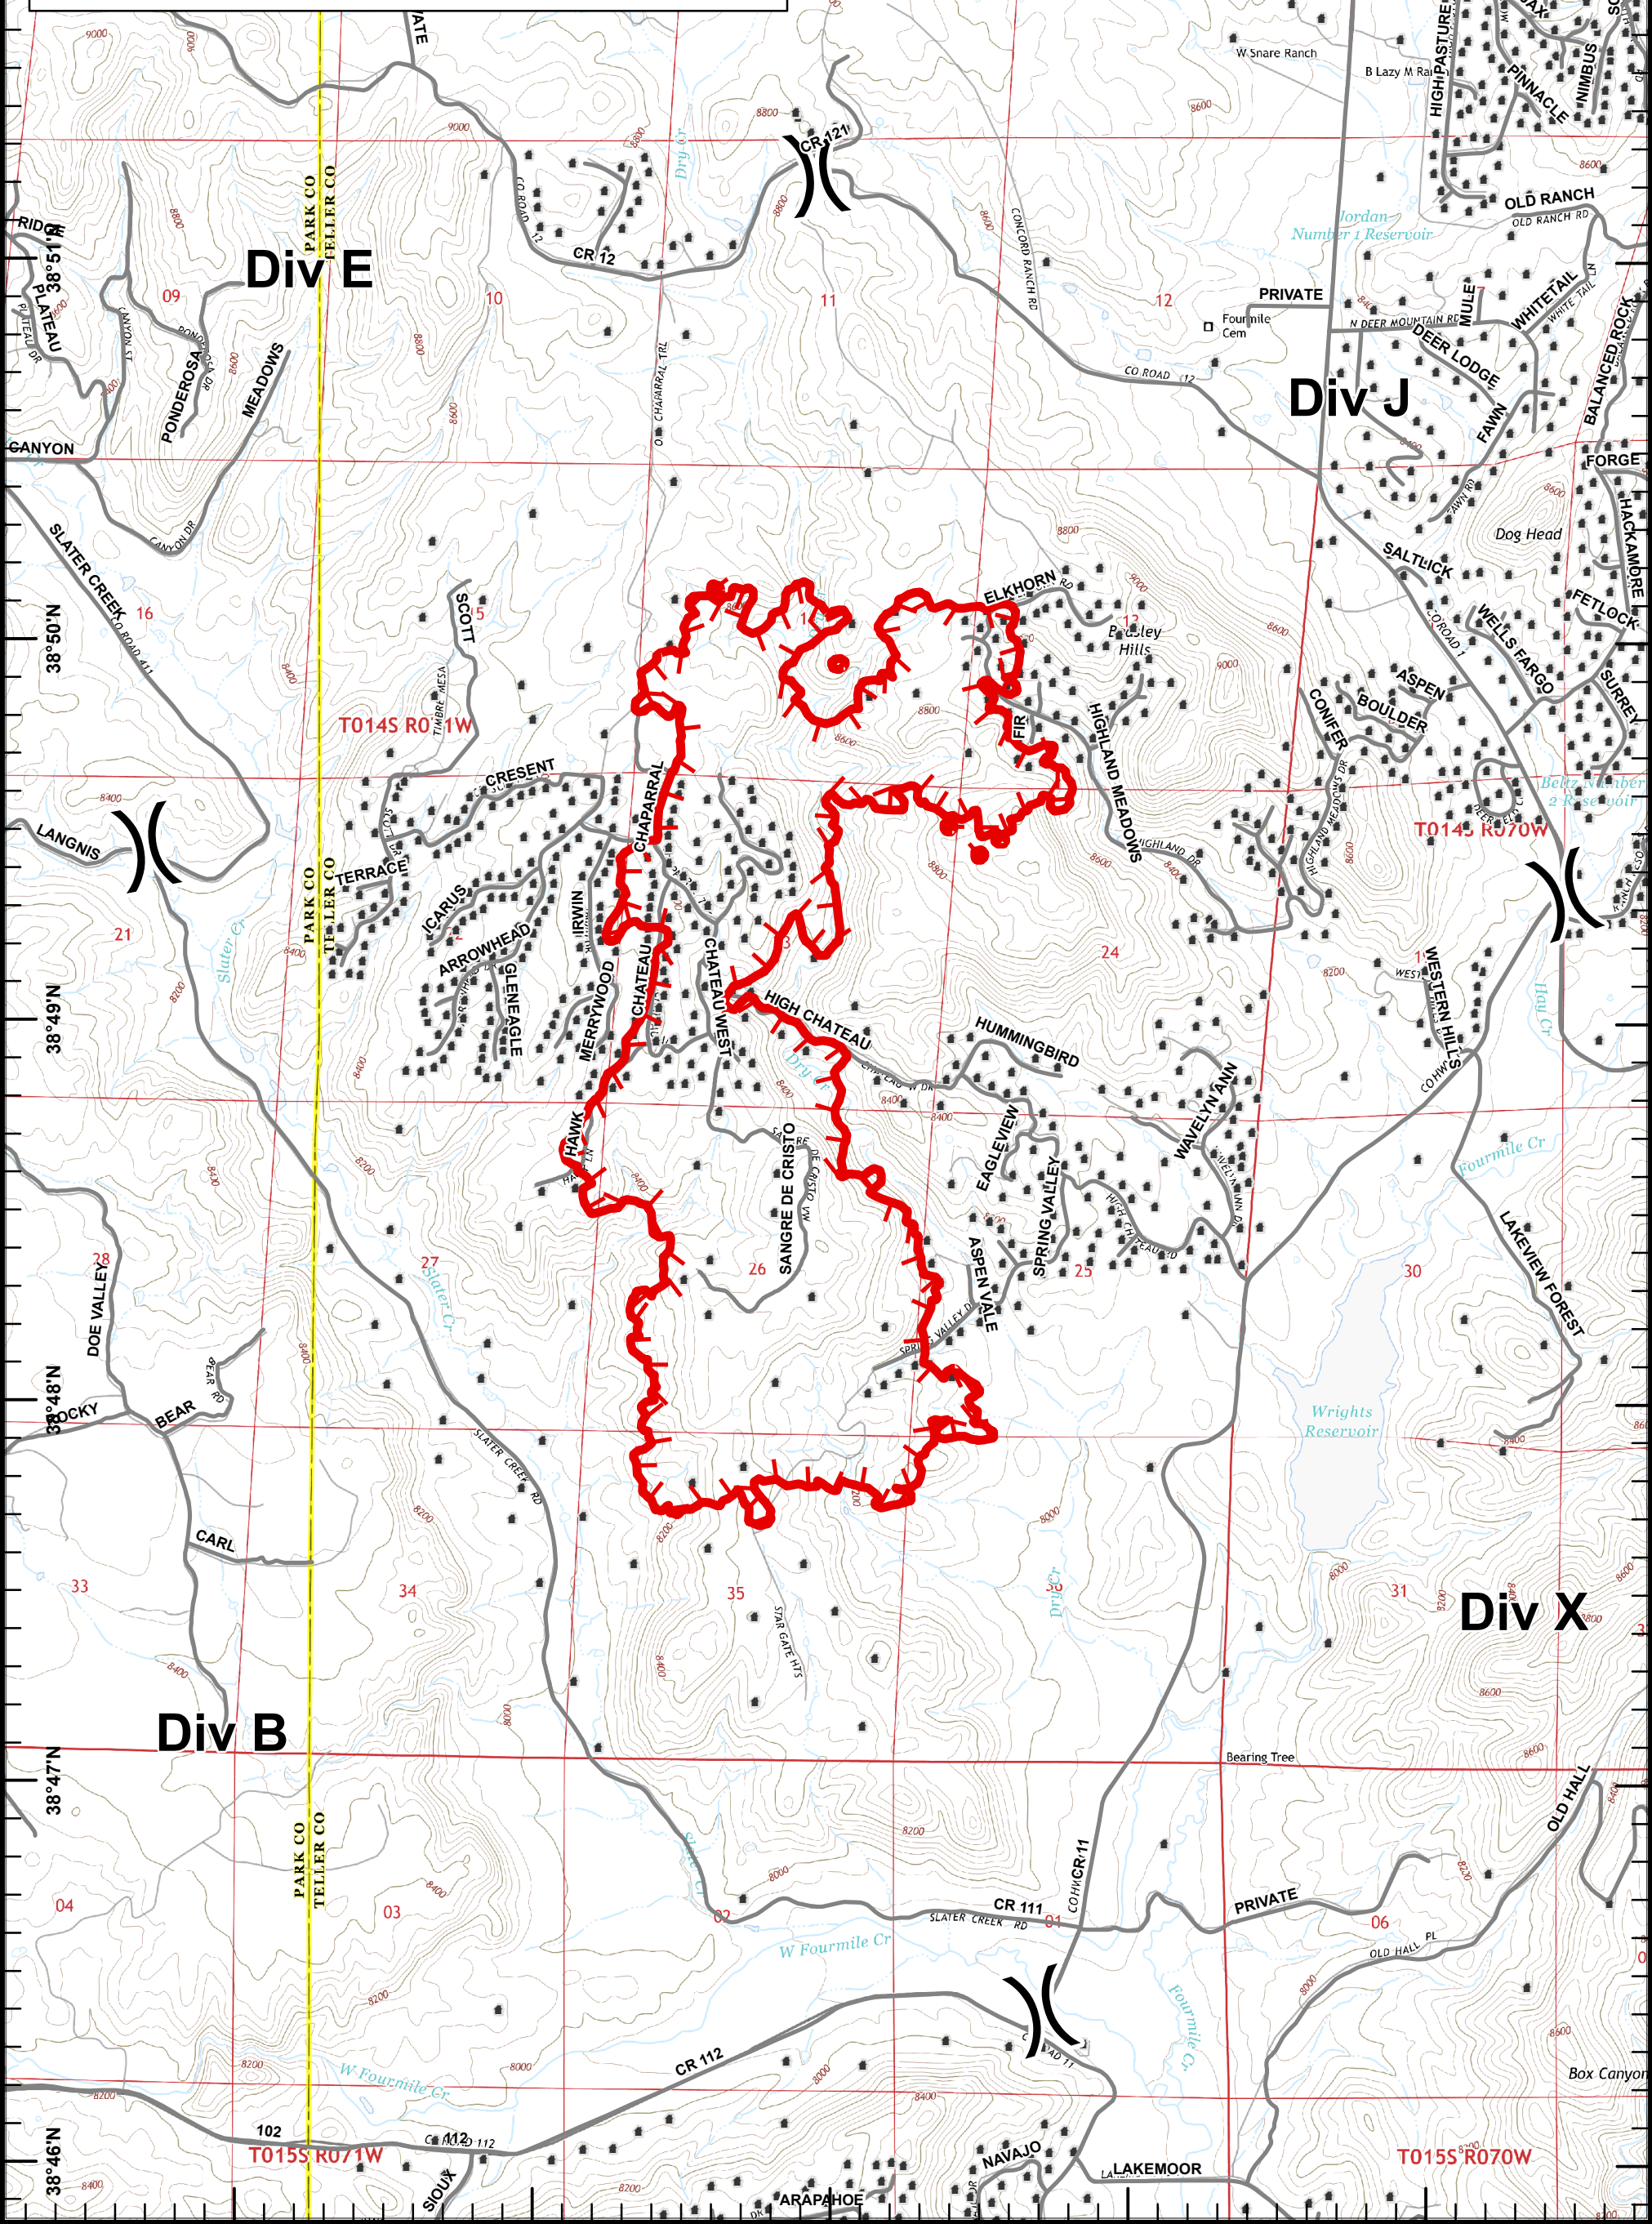

IAP Map

Chateau Fire CO-TLX-001290

7/2/2018 - Day Shift
IR - 6/30/2018 @ 2317 hrs
1,269 Acres

105°18'W

105°17'W

105°16'W

 Division Break

 Uncontrolled Fire Edge