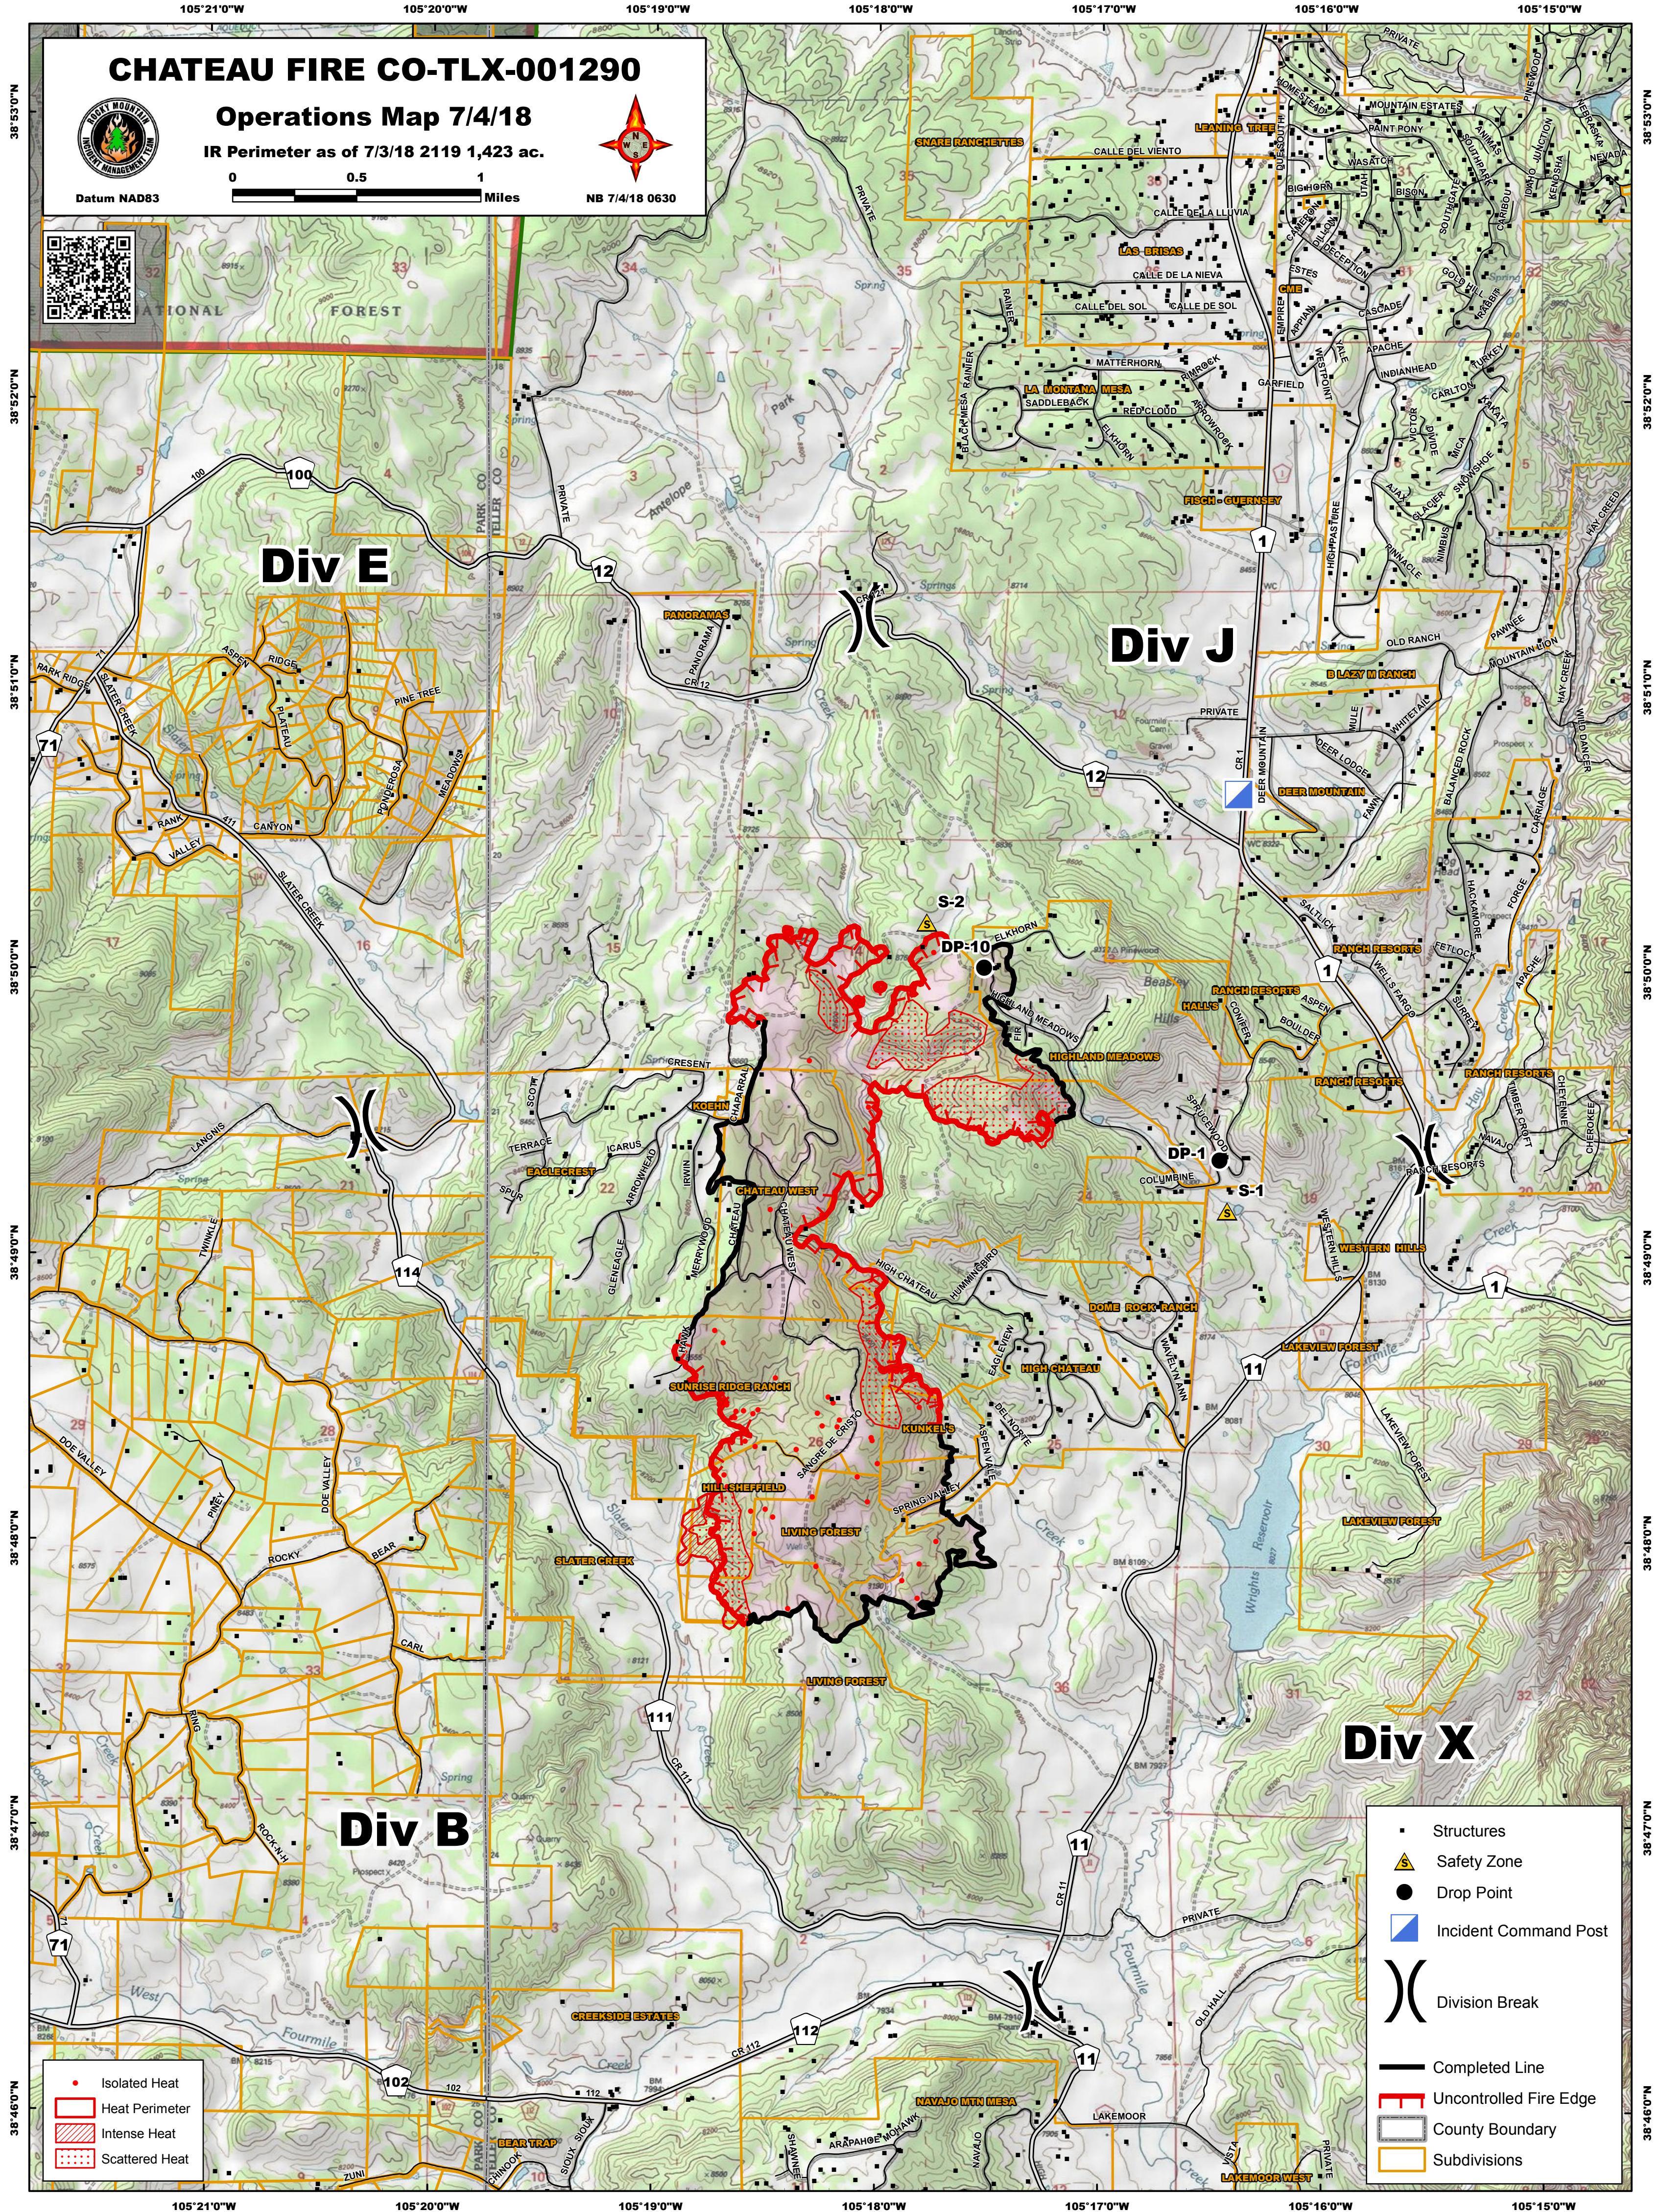

## Operations Map 7/4/18

IR Perimeter as of 7/3/18 2119 1,423 ac.

Datum NAD83

NB 7/4/18 0630

### Div E

### Div J

### Div B