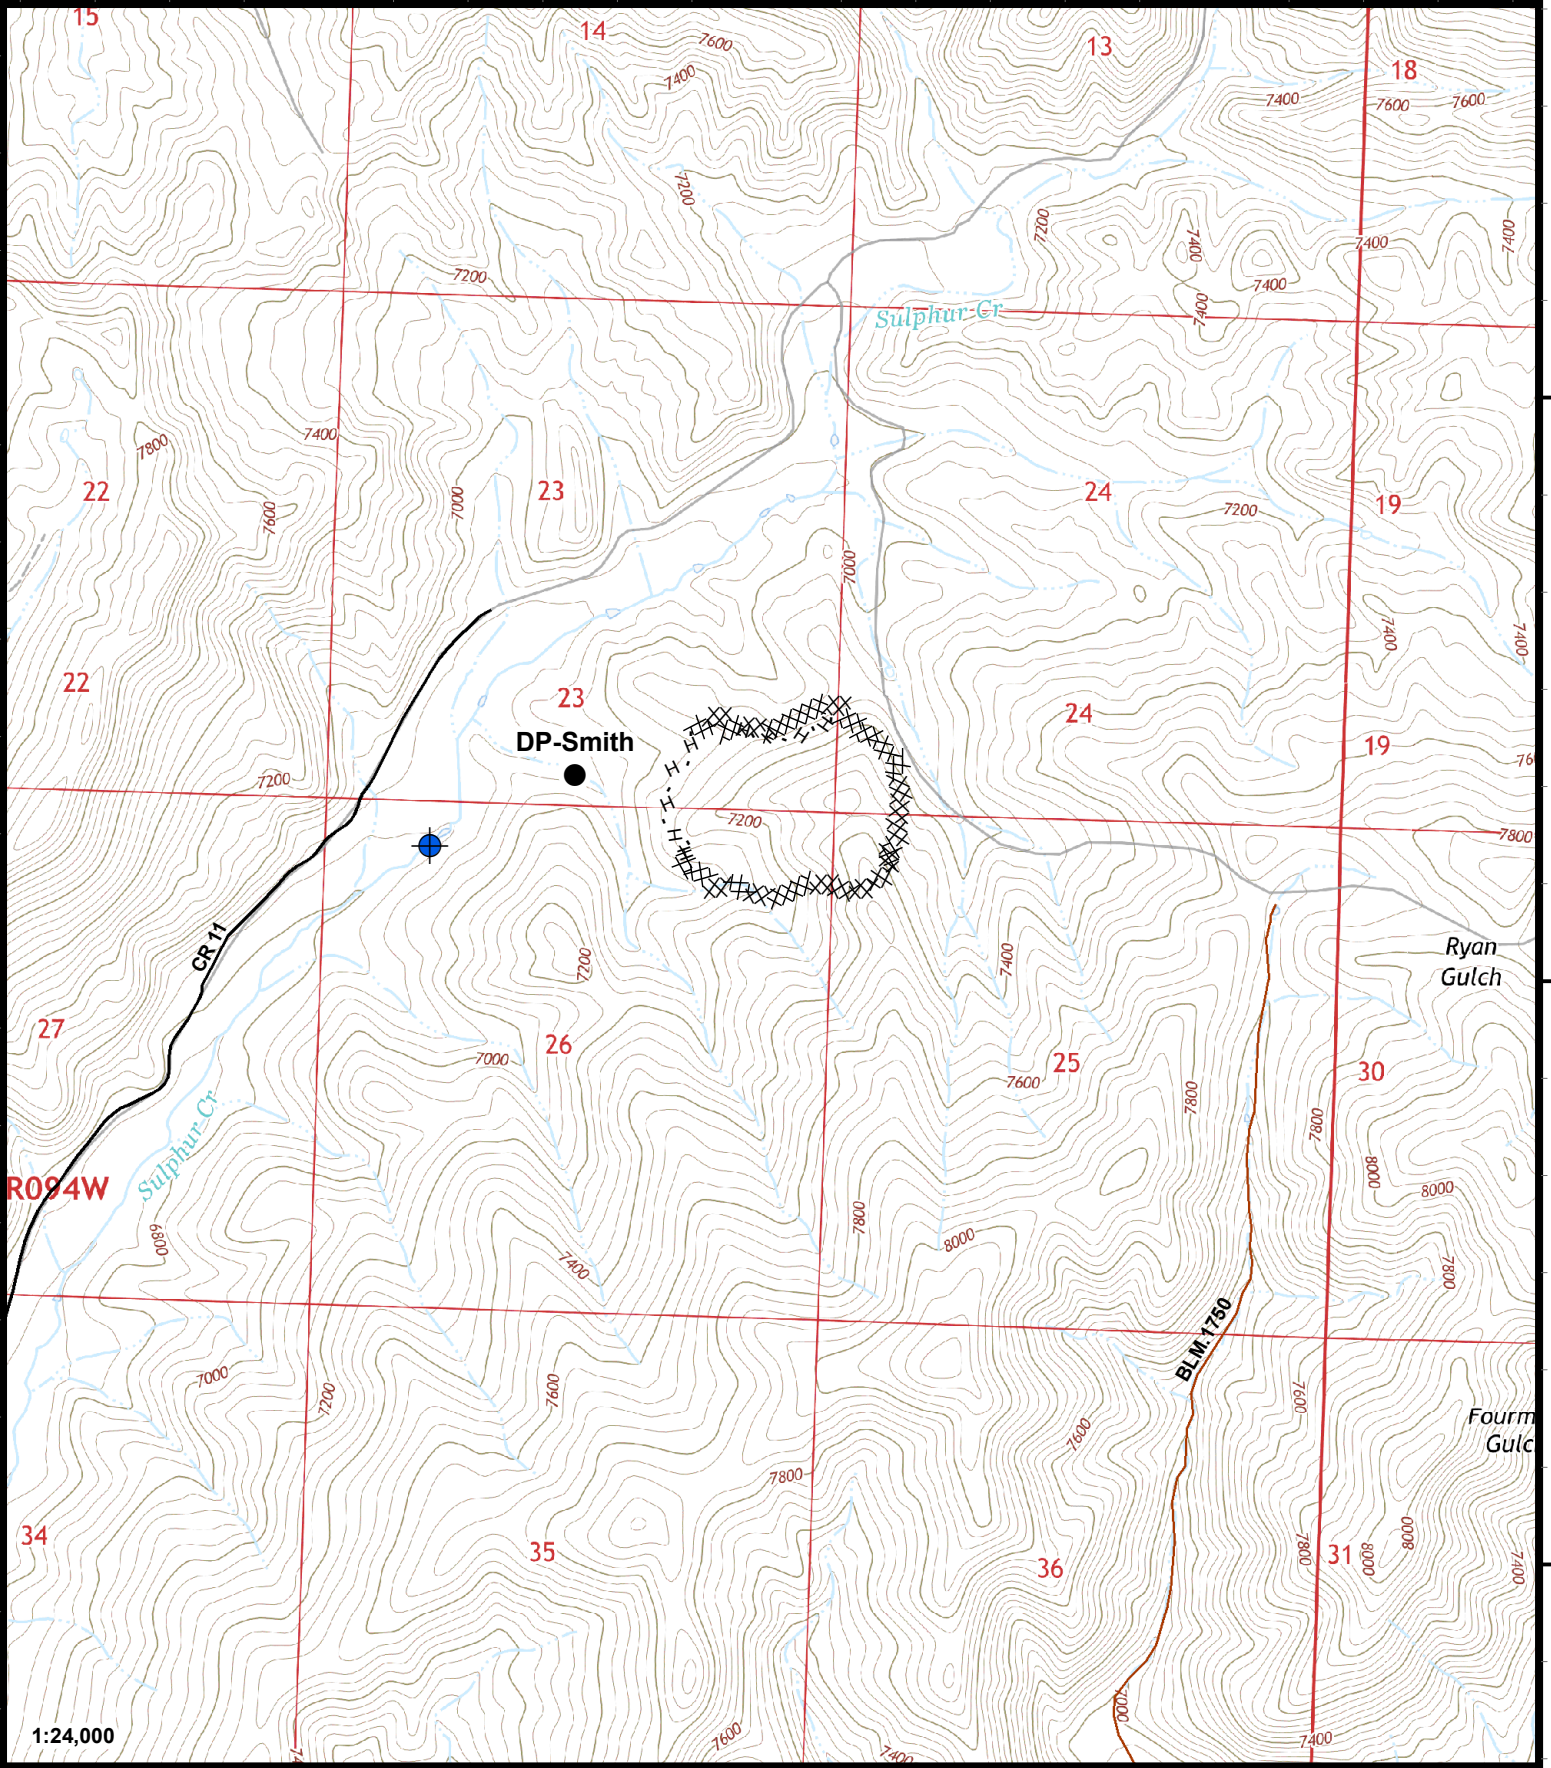

107°55'W

107°54'W

107°53'W

40°8'N

40°8'N

40°7'N

40°7'N

40°6'N

40°6'N

Smith Fire
 CO-RBX-000251
IAP Map
 07/14/2018
 Day Shift
 84 acres
 07/11/2018 @ 2100
 0.5

-  Dip Site
-  Drop Point
-  Completed Dozer Line
-  H - H Completed Hand Line