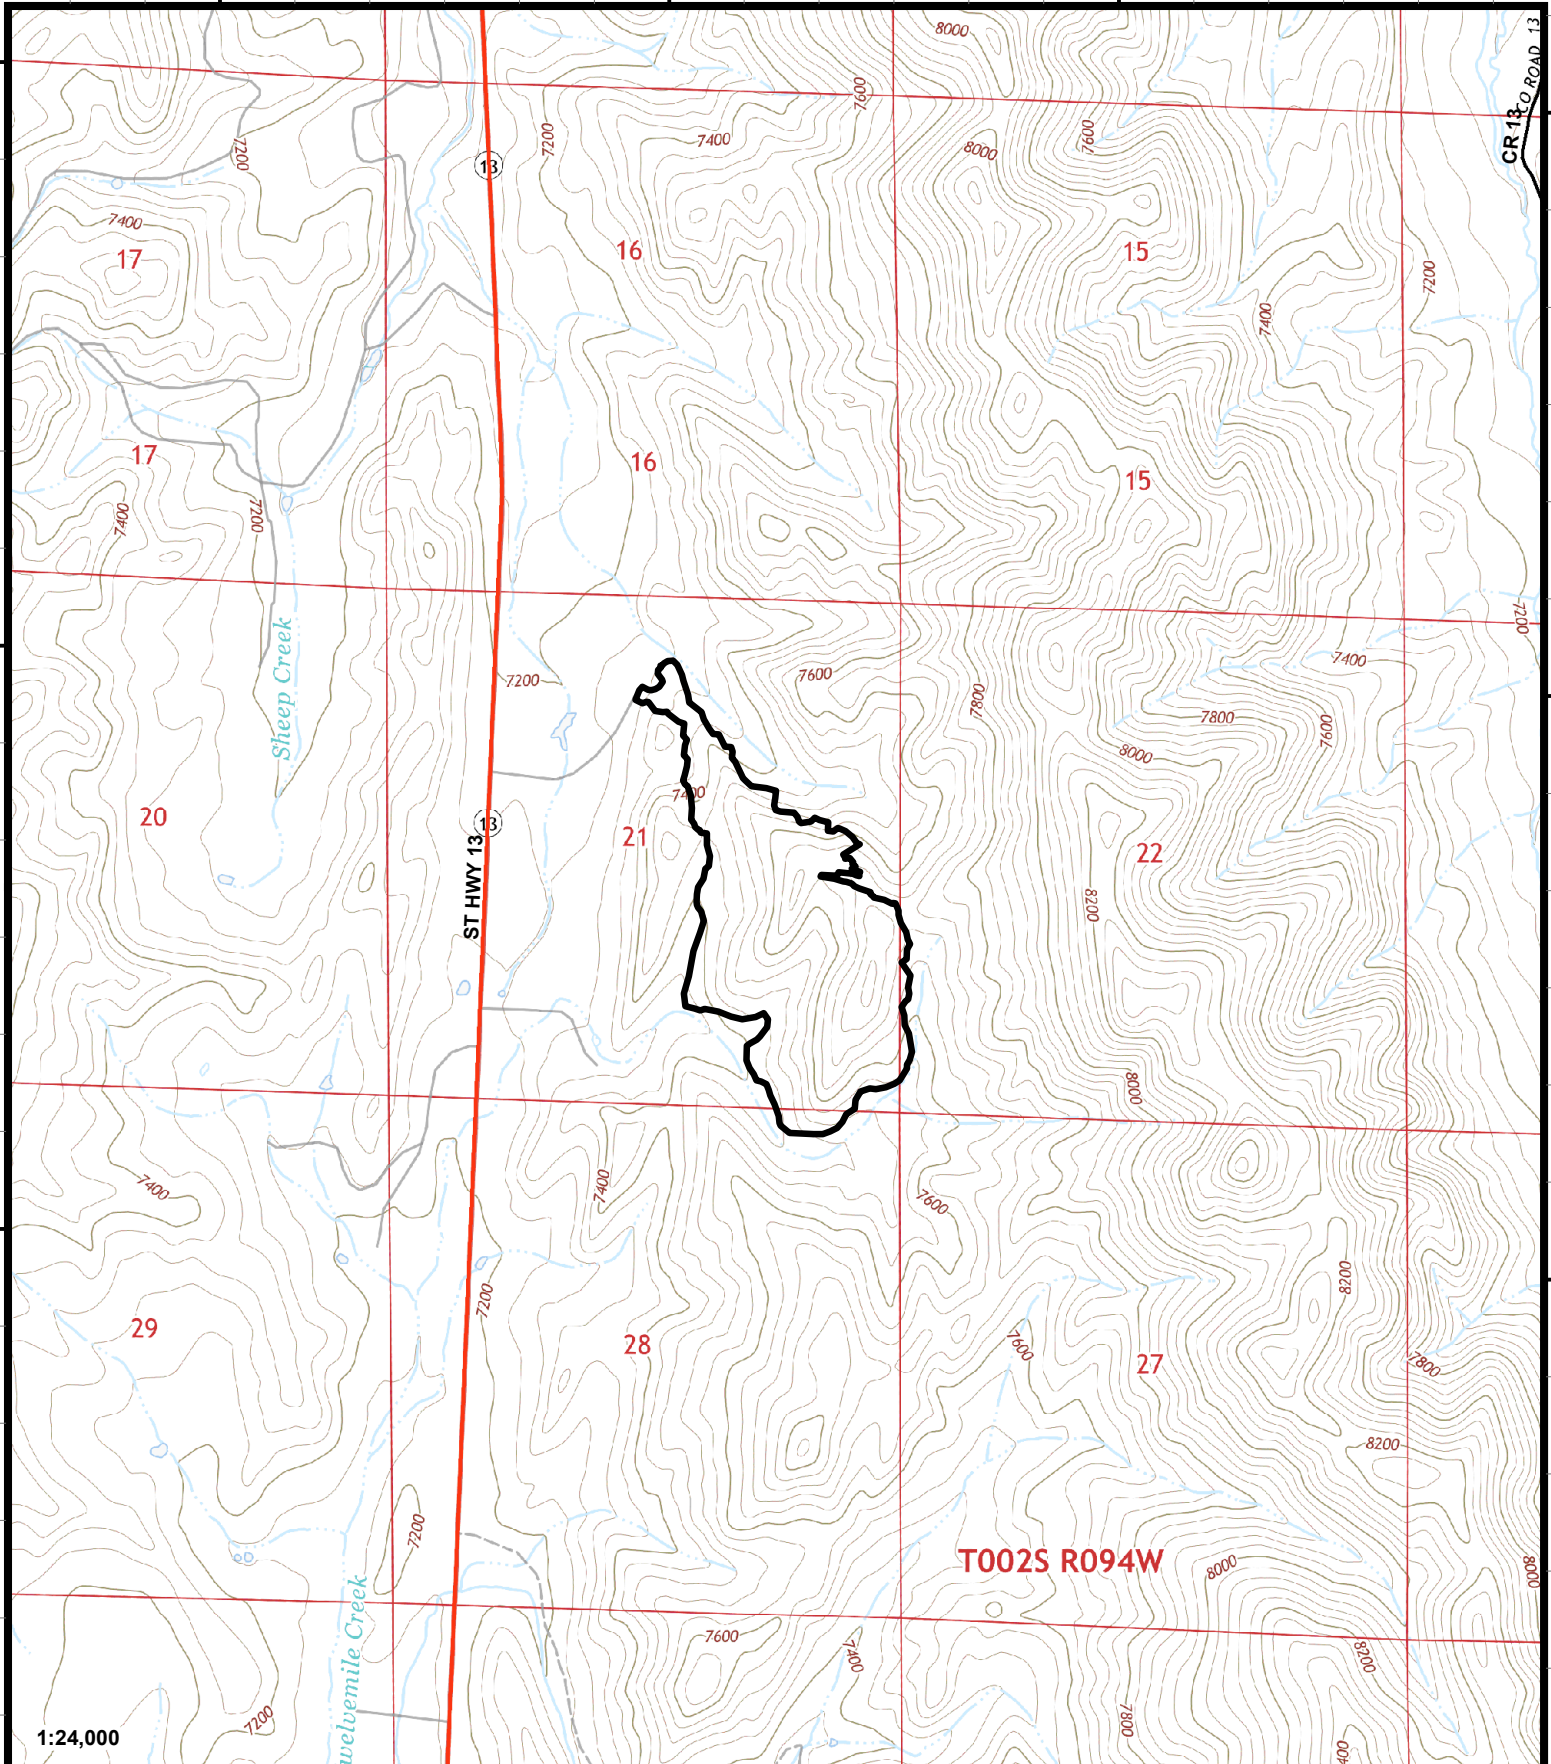

107°58'W

107°57'W

107°56'W

39°53'N

39°52'N

39°51'N

39°53'N

39°52'N

39°51'N

1:24,000

T002S R094W

Ridgetop Fire
 CO-RBX-000227
IAP Map
 07/14/2018
 Day Shift
 144 acres
 07/10/2018 @ 1400

— Completed Line