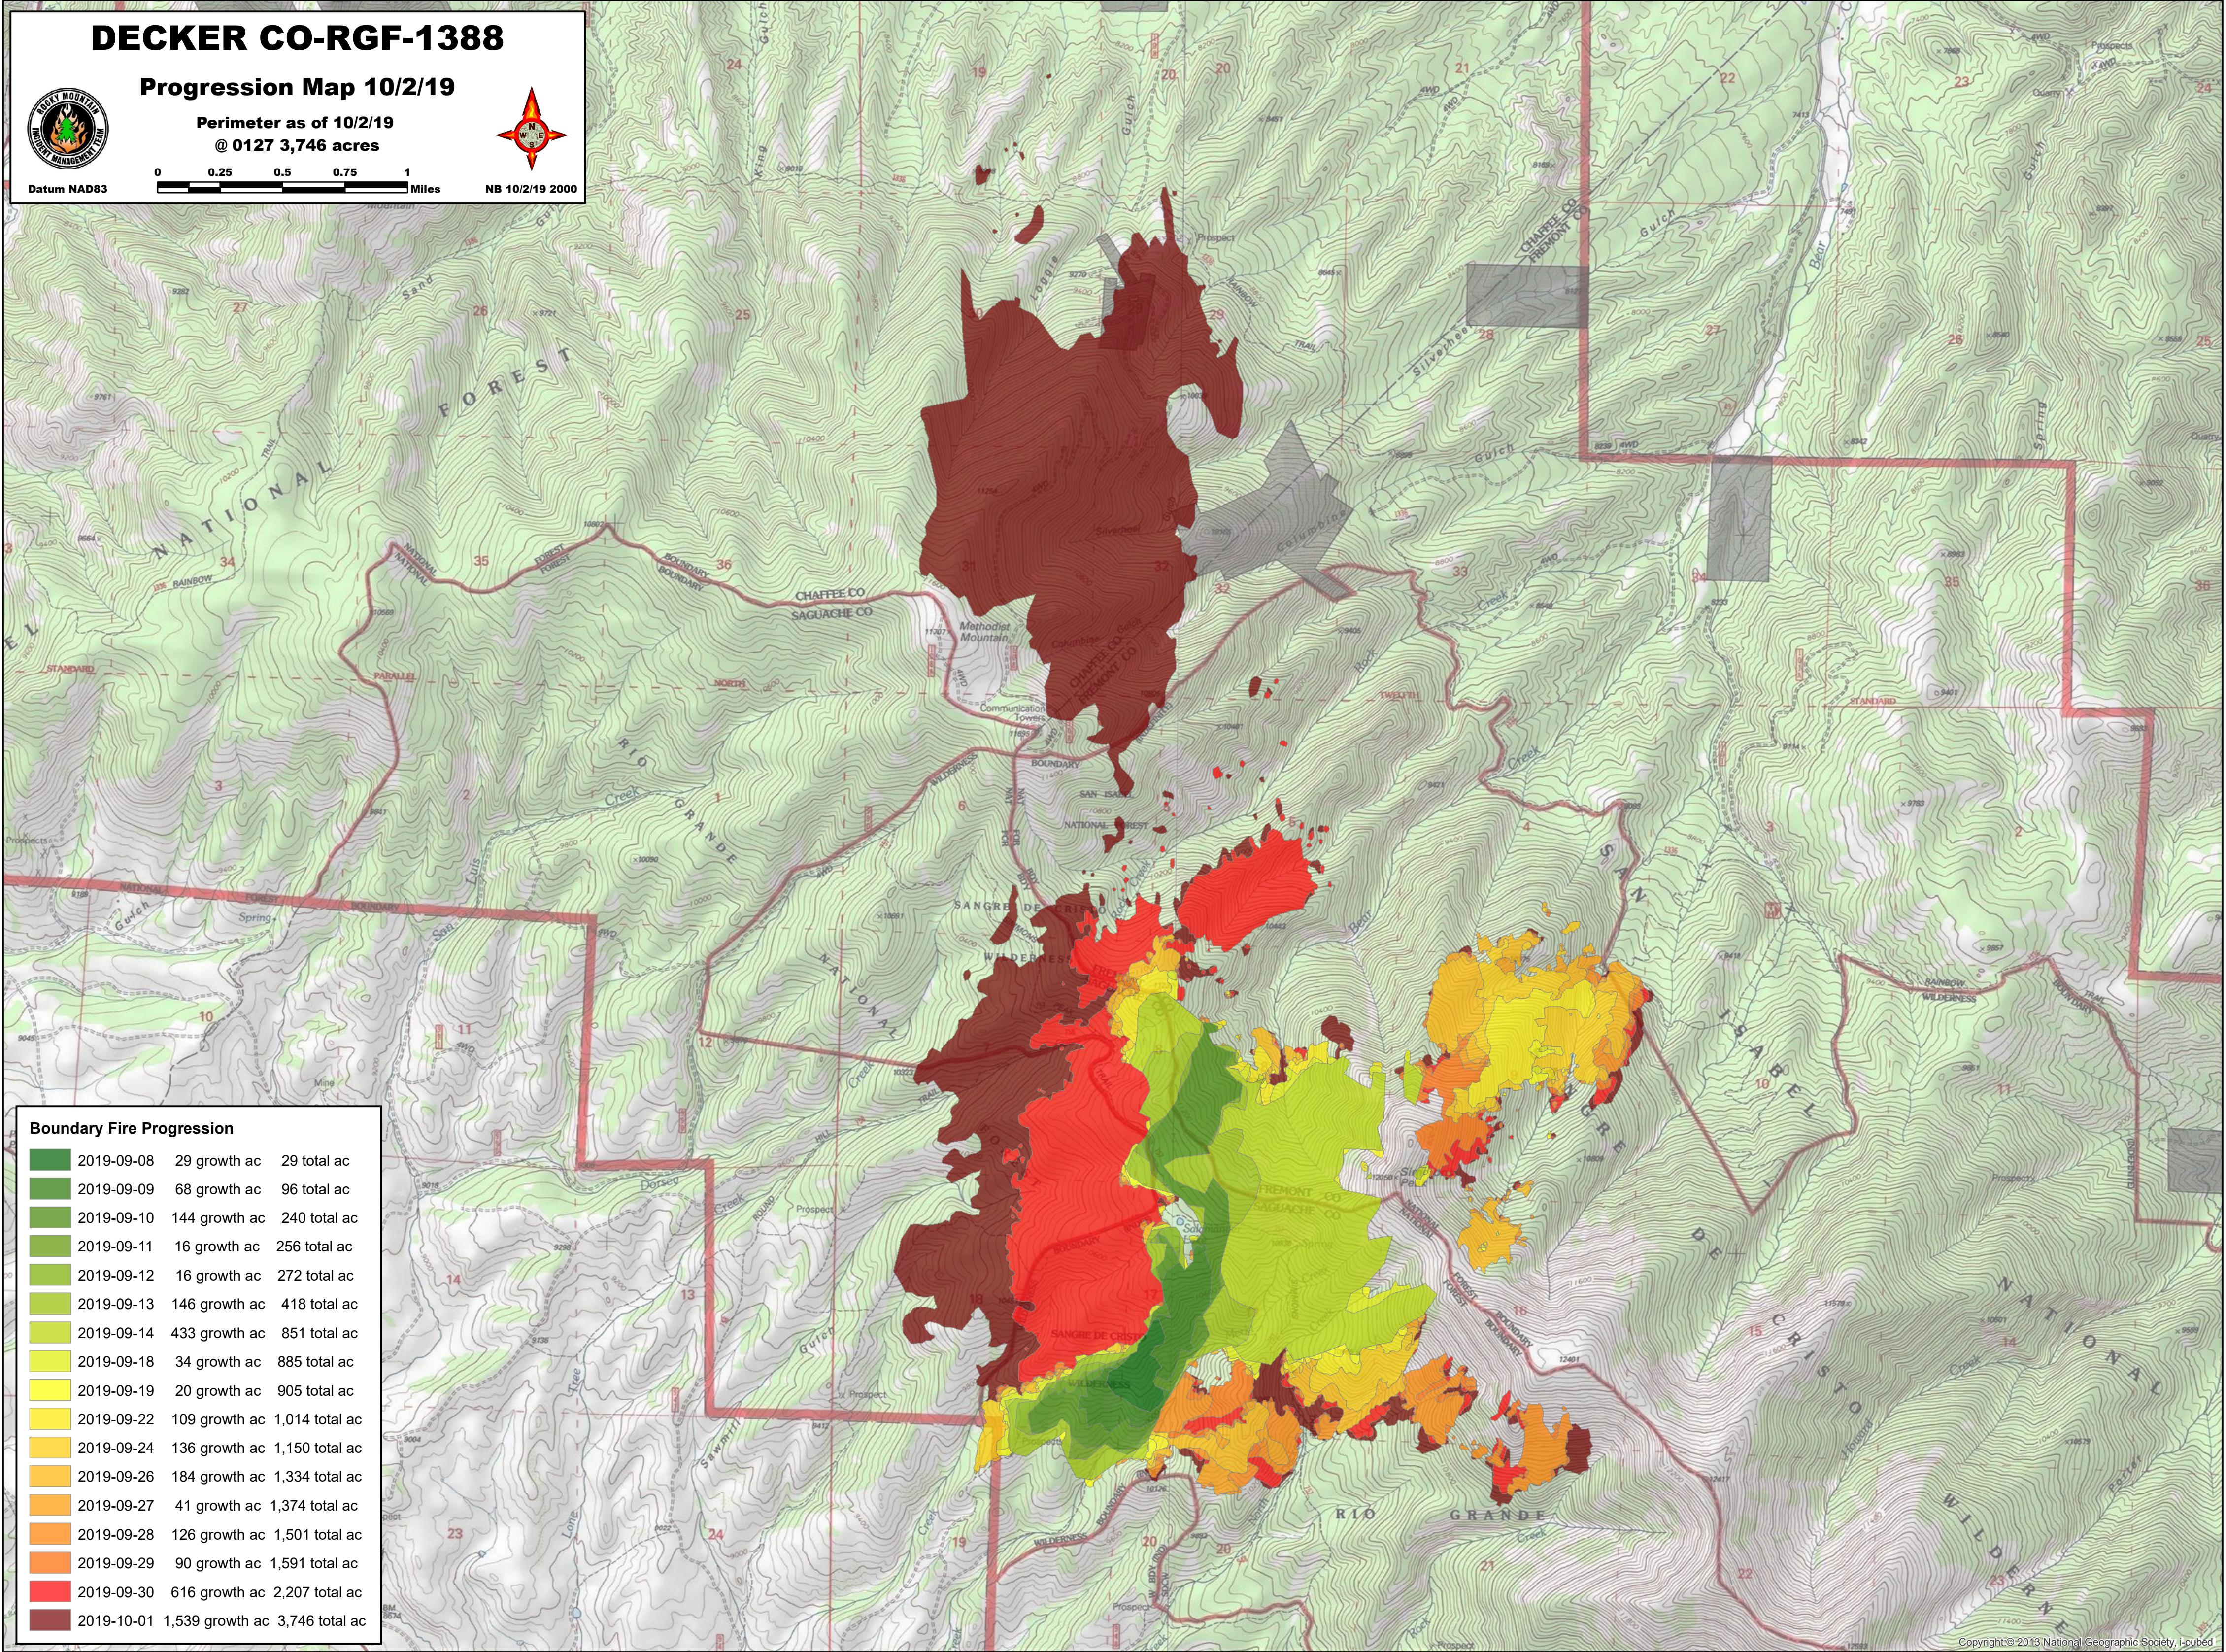

# DECKER CO-RGF-1388

Progression Map 10/2/19

Perimeter as of 10/2/19  
@ 0127 3,746 acres

Datum NAD83 NB 10/2/19 2000

Date	Growth (ac)	Total (ac)
2019-09-08	29	29
2019-09-09	68	96
2019-09-10	144	240
2019-09-11	16	256
2019-09-12	16	272
2019-09-13	146	418
2019-09-14	433	851
2019-09-18	34	885
2019-09-19	20	905
2019-09-22	109	1,014
2019-09-24	136	1,150
2019-09-26	184	1,334
2019-09-27	41	1,374
2019-09-28	126	1,501
2019-09-29	90	1,591
2019-09-30	616	2,207
2019-10-01	1,539	3,746