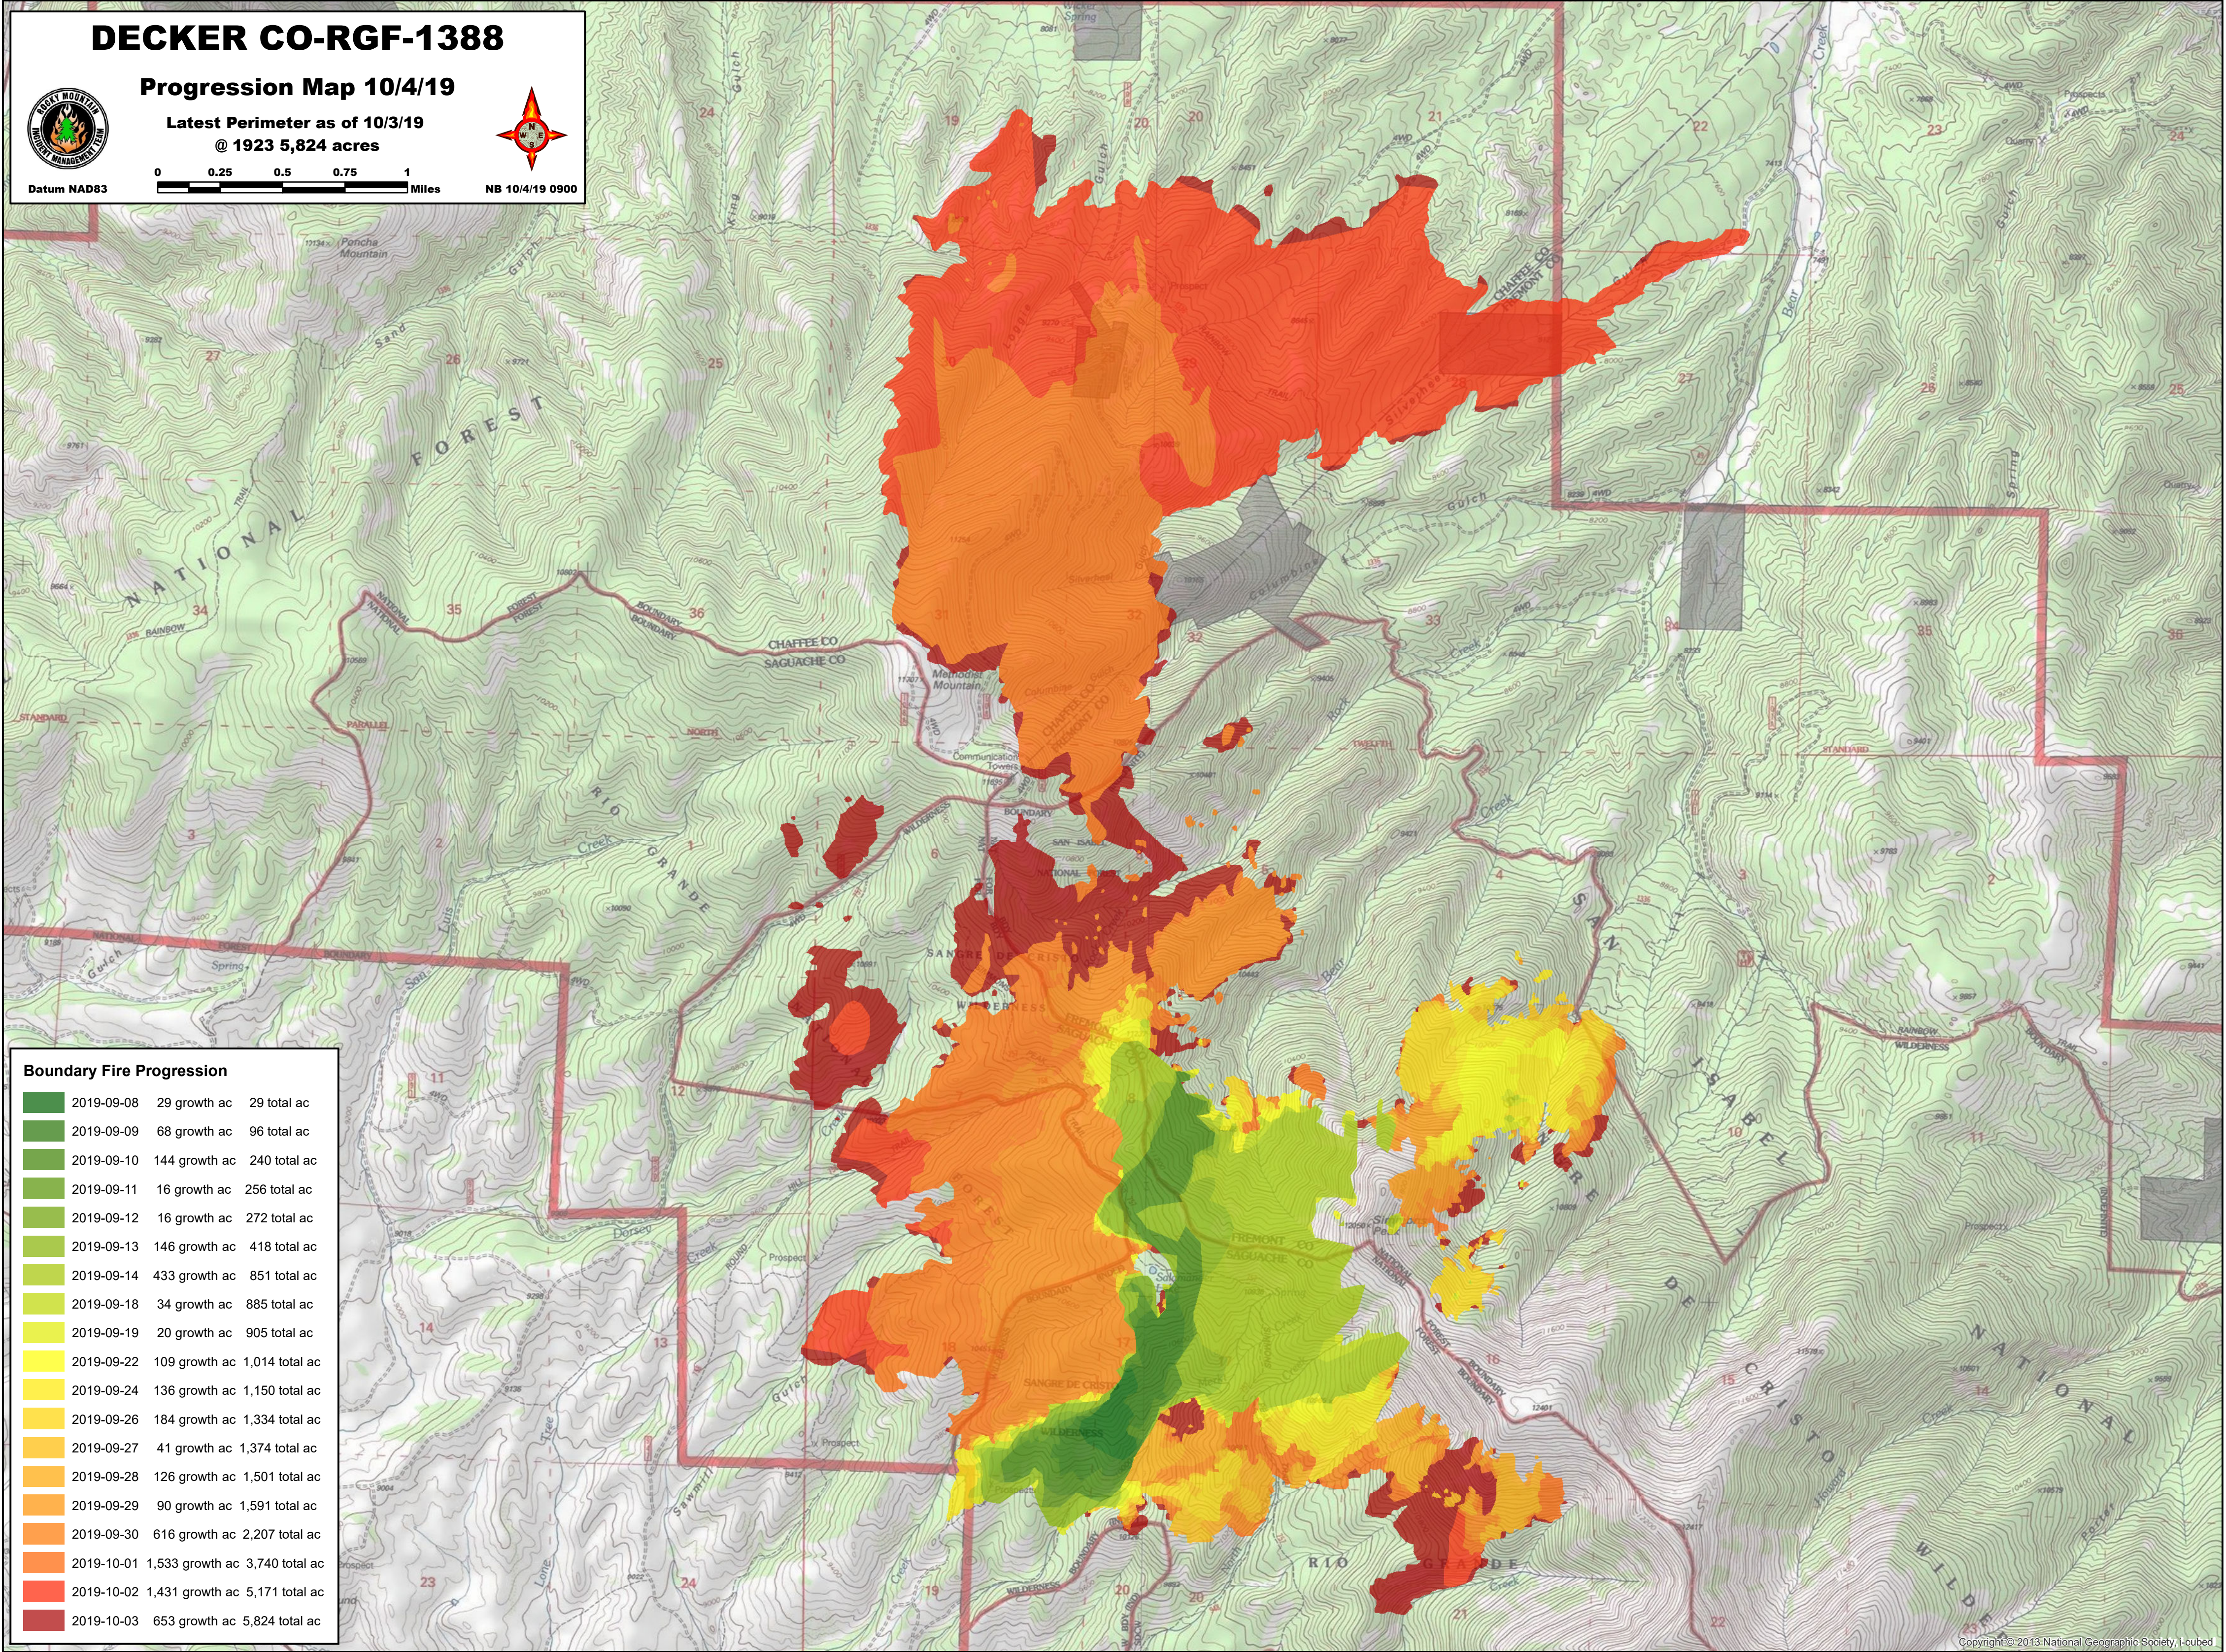

DECKER CO-RGF-1388

Progression Map 10/4/19

Latest Perimeter as of 10/3/19
@ 1923 5,824 acres

Datum NAD83 NB 10/4/19 0900

Boundary Fire Progression		
2019-09-08	29 growth ac	29 total ac
2019-09-09	68 growth ac	96 total ac
2019-09-10	144 growth ac	240 total ac
2019-09-11	16 growth ac	256 total ac
2019-09-12	16 growth ac	272 total ac
2019-09-13	146 growth ac	418 total ac
2019-09-14	433 growth ac	851 total ac
2019-09-18	34 growth ac	885 total ac
2019-09-19	20 growth ac	905 total ac
2019-09-22	109 growth ac	1,014 total ac
2019-09-24	136 growth ac	1,150 total ac
2019-09-26	184 growth ac	1,334 total ac
2019-09-27	41 growth ac	1,374 total ac
2019-09-28	126 growth ac	1,501 total ac
2019-09-29	90 growth ac	1,591 total ac
2019-09-30	616 growth ac	2,207 total ac
2019-10-01	1,533 growth ac	3,740 total ac
2019-10-02	1,431 growth ac	5,171 total ac
2019-10-03	653 growth ac	5,824 total ac