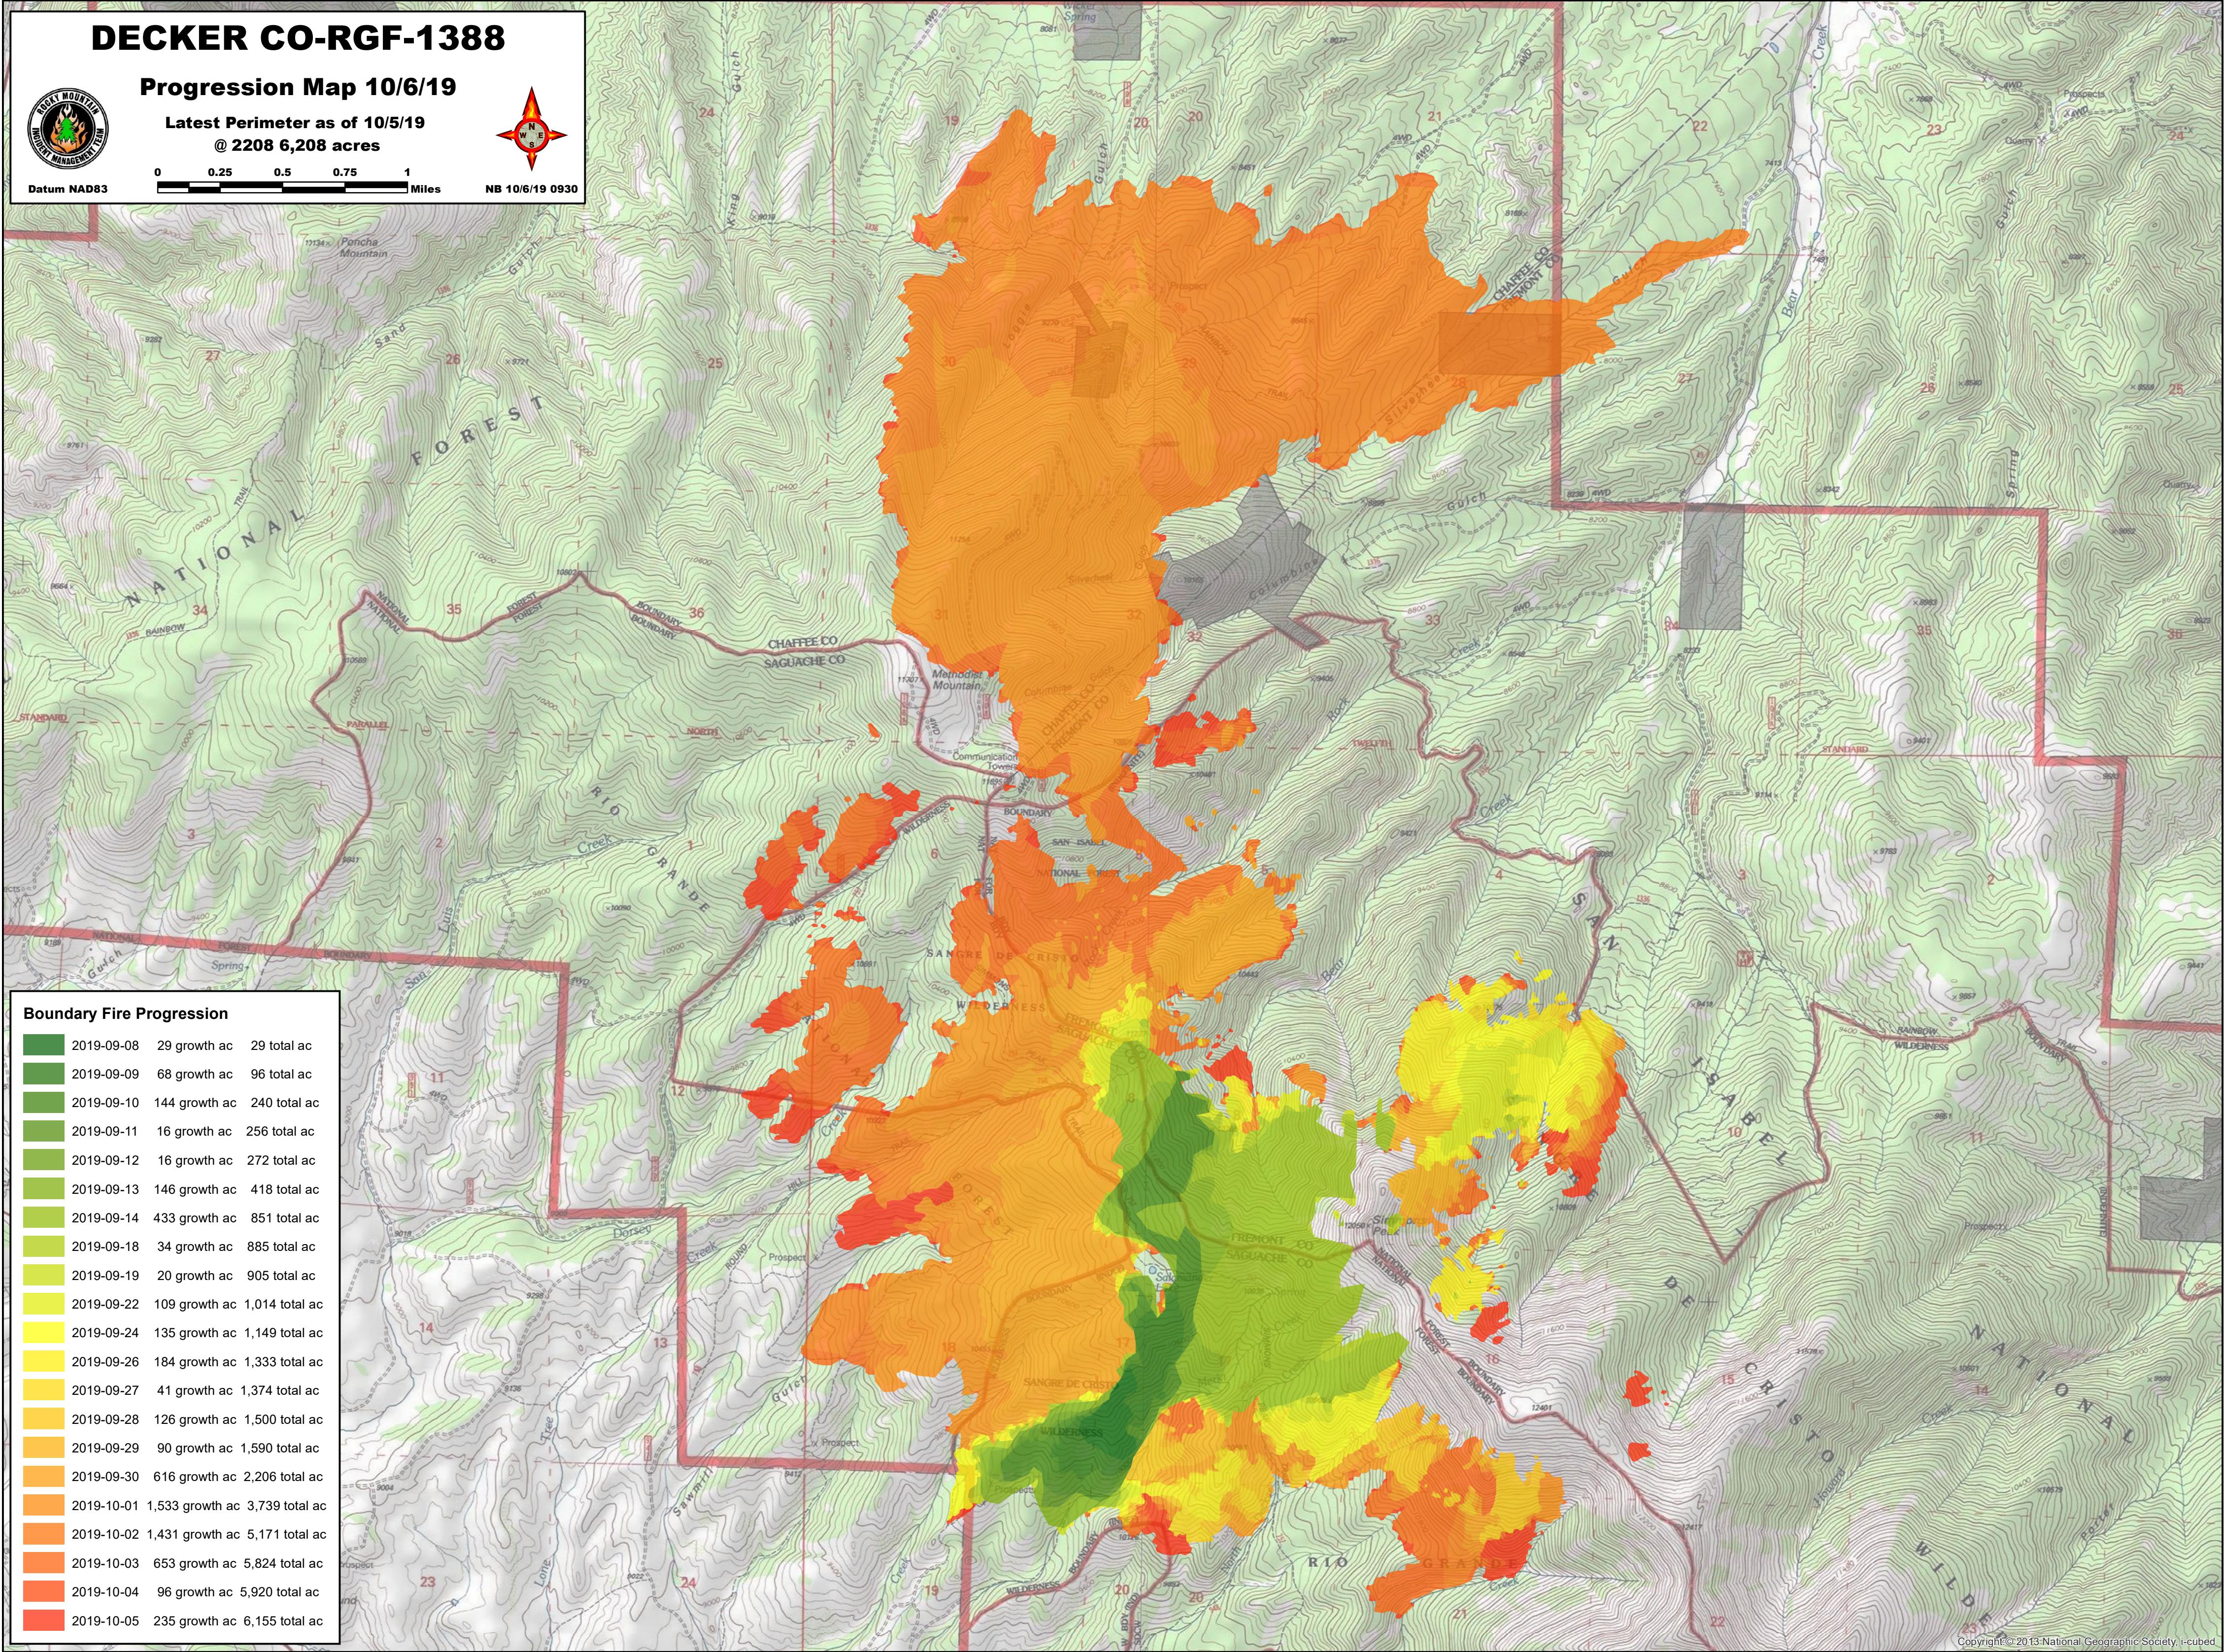

DECKER CO-RGF-1388

Progression Map 10/6/19

Latest Perimeter as of 10/5/19
@ 2208 6,208 acres

Datum NAD83 NB 10/6/19 0930

Boundary Fire Progression		
2019-09-08	29 growth ac	29 total ac
2019-09-09	68 growth ac	96 total ac
2019-09-10	144 growth ac	240 total ac
2019-09-11	16 growth ac	256 total ac
2019-09-12	16 growth ac	272 total ac
2019-09-13	146 growth ac	418 total ac
2019-09-14	433 growth ac	851 total ac
2019-09-18	34 growth ac	885 total ac
2019-09-19	20 growth ac	905 total ac
2019-09-22	109 growth ac	1,014 total ac
2019-09-24	135 growth ac	1,149 total ac
2019-09-26	184 growth ac	1,333 total ac
2019-09-27	41 growth ac	1,374 total ac
2019-09-28	126 growth ac	1,500 total ac
2019-09-29	90 growth ac	1,590 total ac
2019-09-30	616 growth ac	2,206 total ac
2019-10-01	1,533 growth ac	3,739 total ac
2019-10-02	1,431 growth ac	5,171 total ac
2019-10-03	653 growth ac	5,824 total ac
2019-10-04	96 growth ac	5,920 total ac
2019-10-05	235 growth ac	6,155 total ac