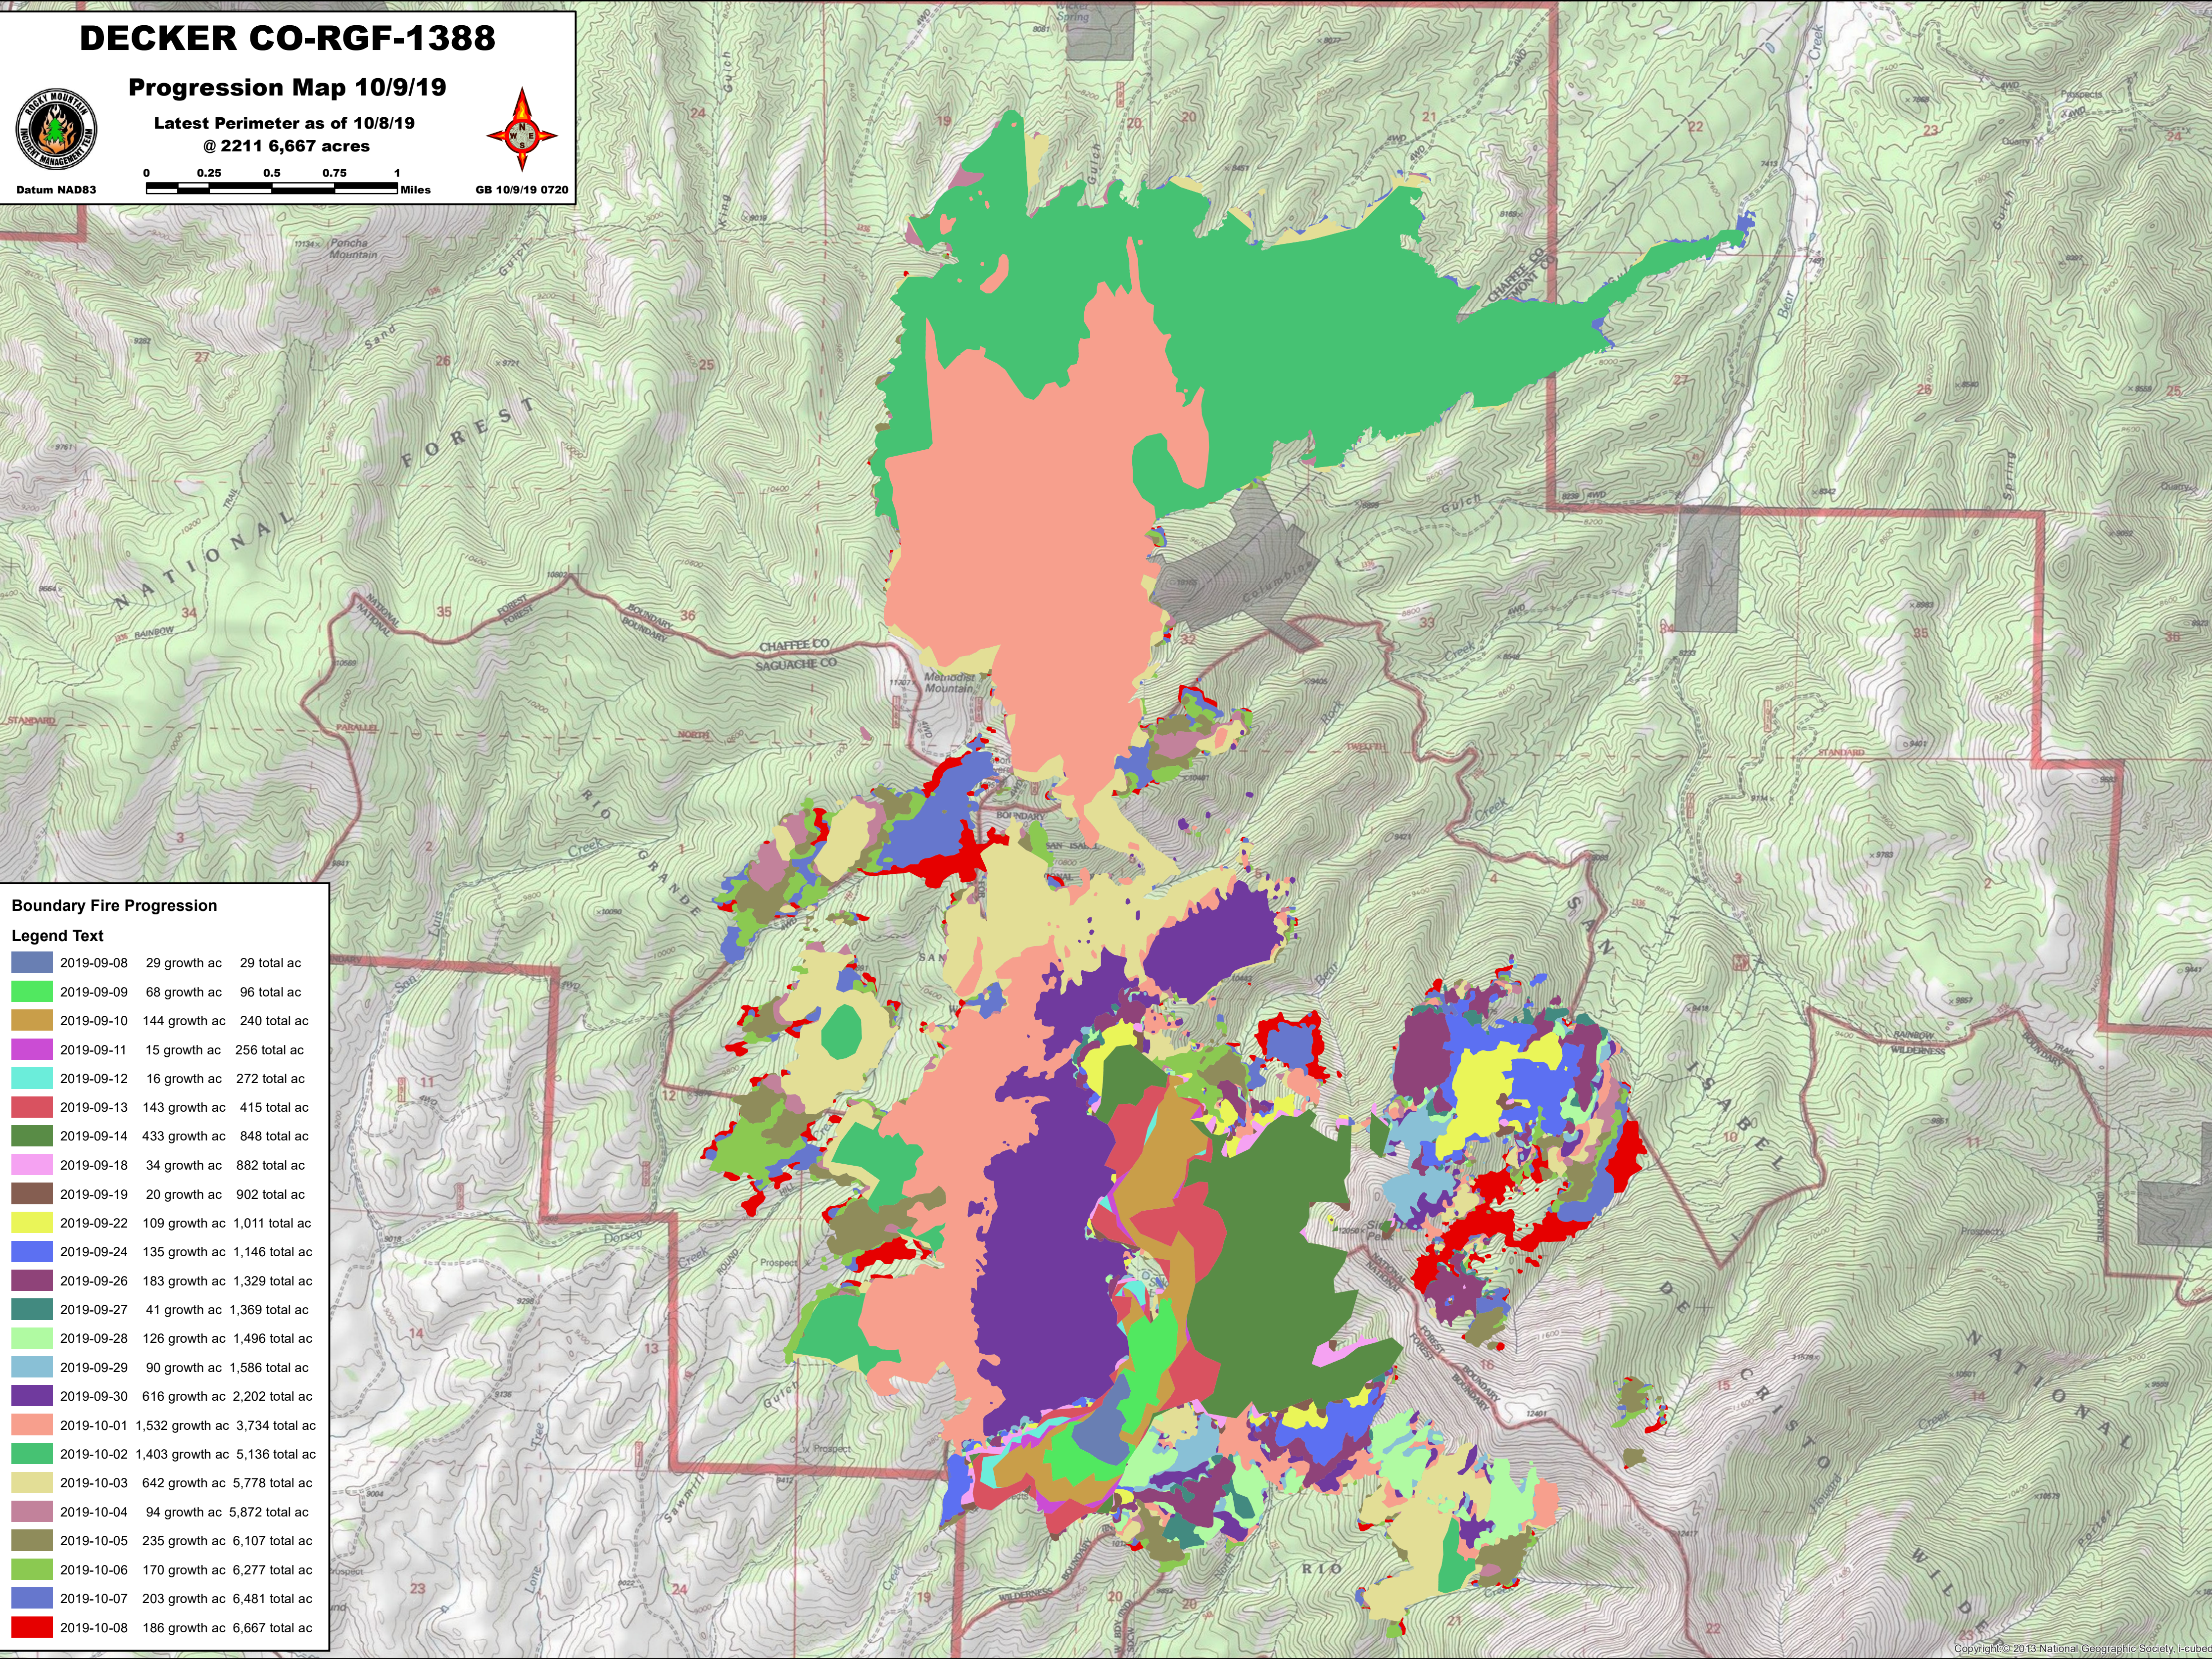

# DECKER CO-RGF-1388

## Progression Map 10/9/19

Latest Perimeter as of 10/8/19  
@ 2211 6,667 acres

0 0.25 0.5 0.75 1 Miles

Datum NAD83

GB 10/9/19 0720

### Boundary Fire Progression

#### Legend Text

2019-09-08	29 growth ac	29 total ac
2019-09-09	68 growth ac	96 total ac
2019-09-10	144 growth ac	240 total ac
2019-09-11	15 growth ac	256 total ac
2019-09-12	16 growth ac	272 total ac
2019-09-13	143 growth ac	415 total ac
2019-09-14	433 growth ac	848 total ac
2019-09-18	34 growth ac	882 total ac
2019-09-19	20 growth ac	902 total ac
2019-09-22	109 growth ac	1,011 total ac
2019-09-24	135 growth ac	1,146 total ac
2019-09-26	183 growth ac	1,329 total ac
2019-09-27	41 growth ac	1,369 total ac
2019-09-28	126 growth ac	1,496 total ac
2019-09-29	90 growth ac	1,586 total ac
2019-09-30	616 growth ac	2,202 total ac
2019-10-01	1,532 growth ac	3,734 total ac
2019-10-02	1,403 growth ac	5,136 total ac
2019-10-03	642 growth ac	5,778 total ac
2019-10-04	94 growth ac	5,872 total ac
2019-10-05	235 growth ac	6,107 total ac
2019-10-06	170 growth ac	6,277 total ac
2019-10-07	203 growth ac	6,481 total ac
2019-10-08	186 growth ac	6,667 total ac