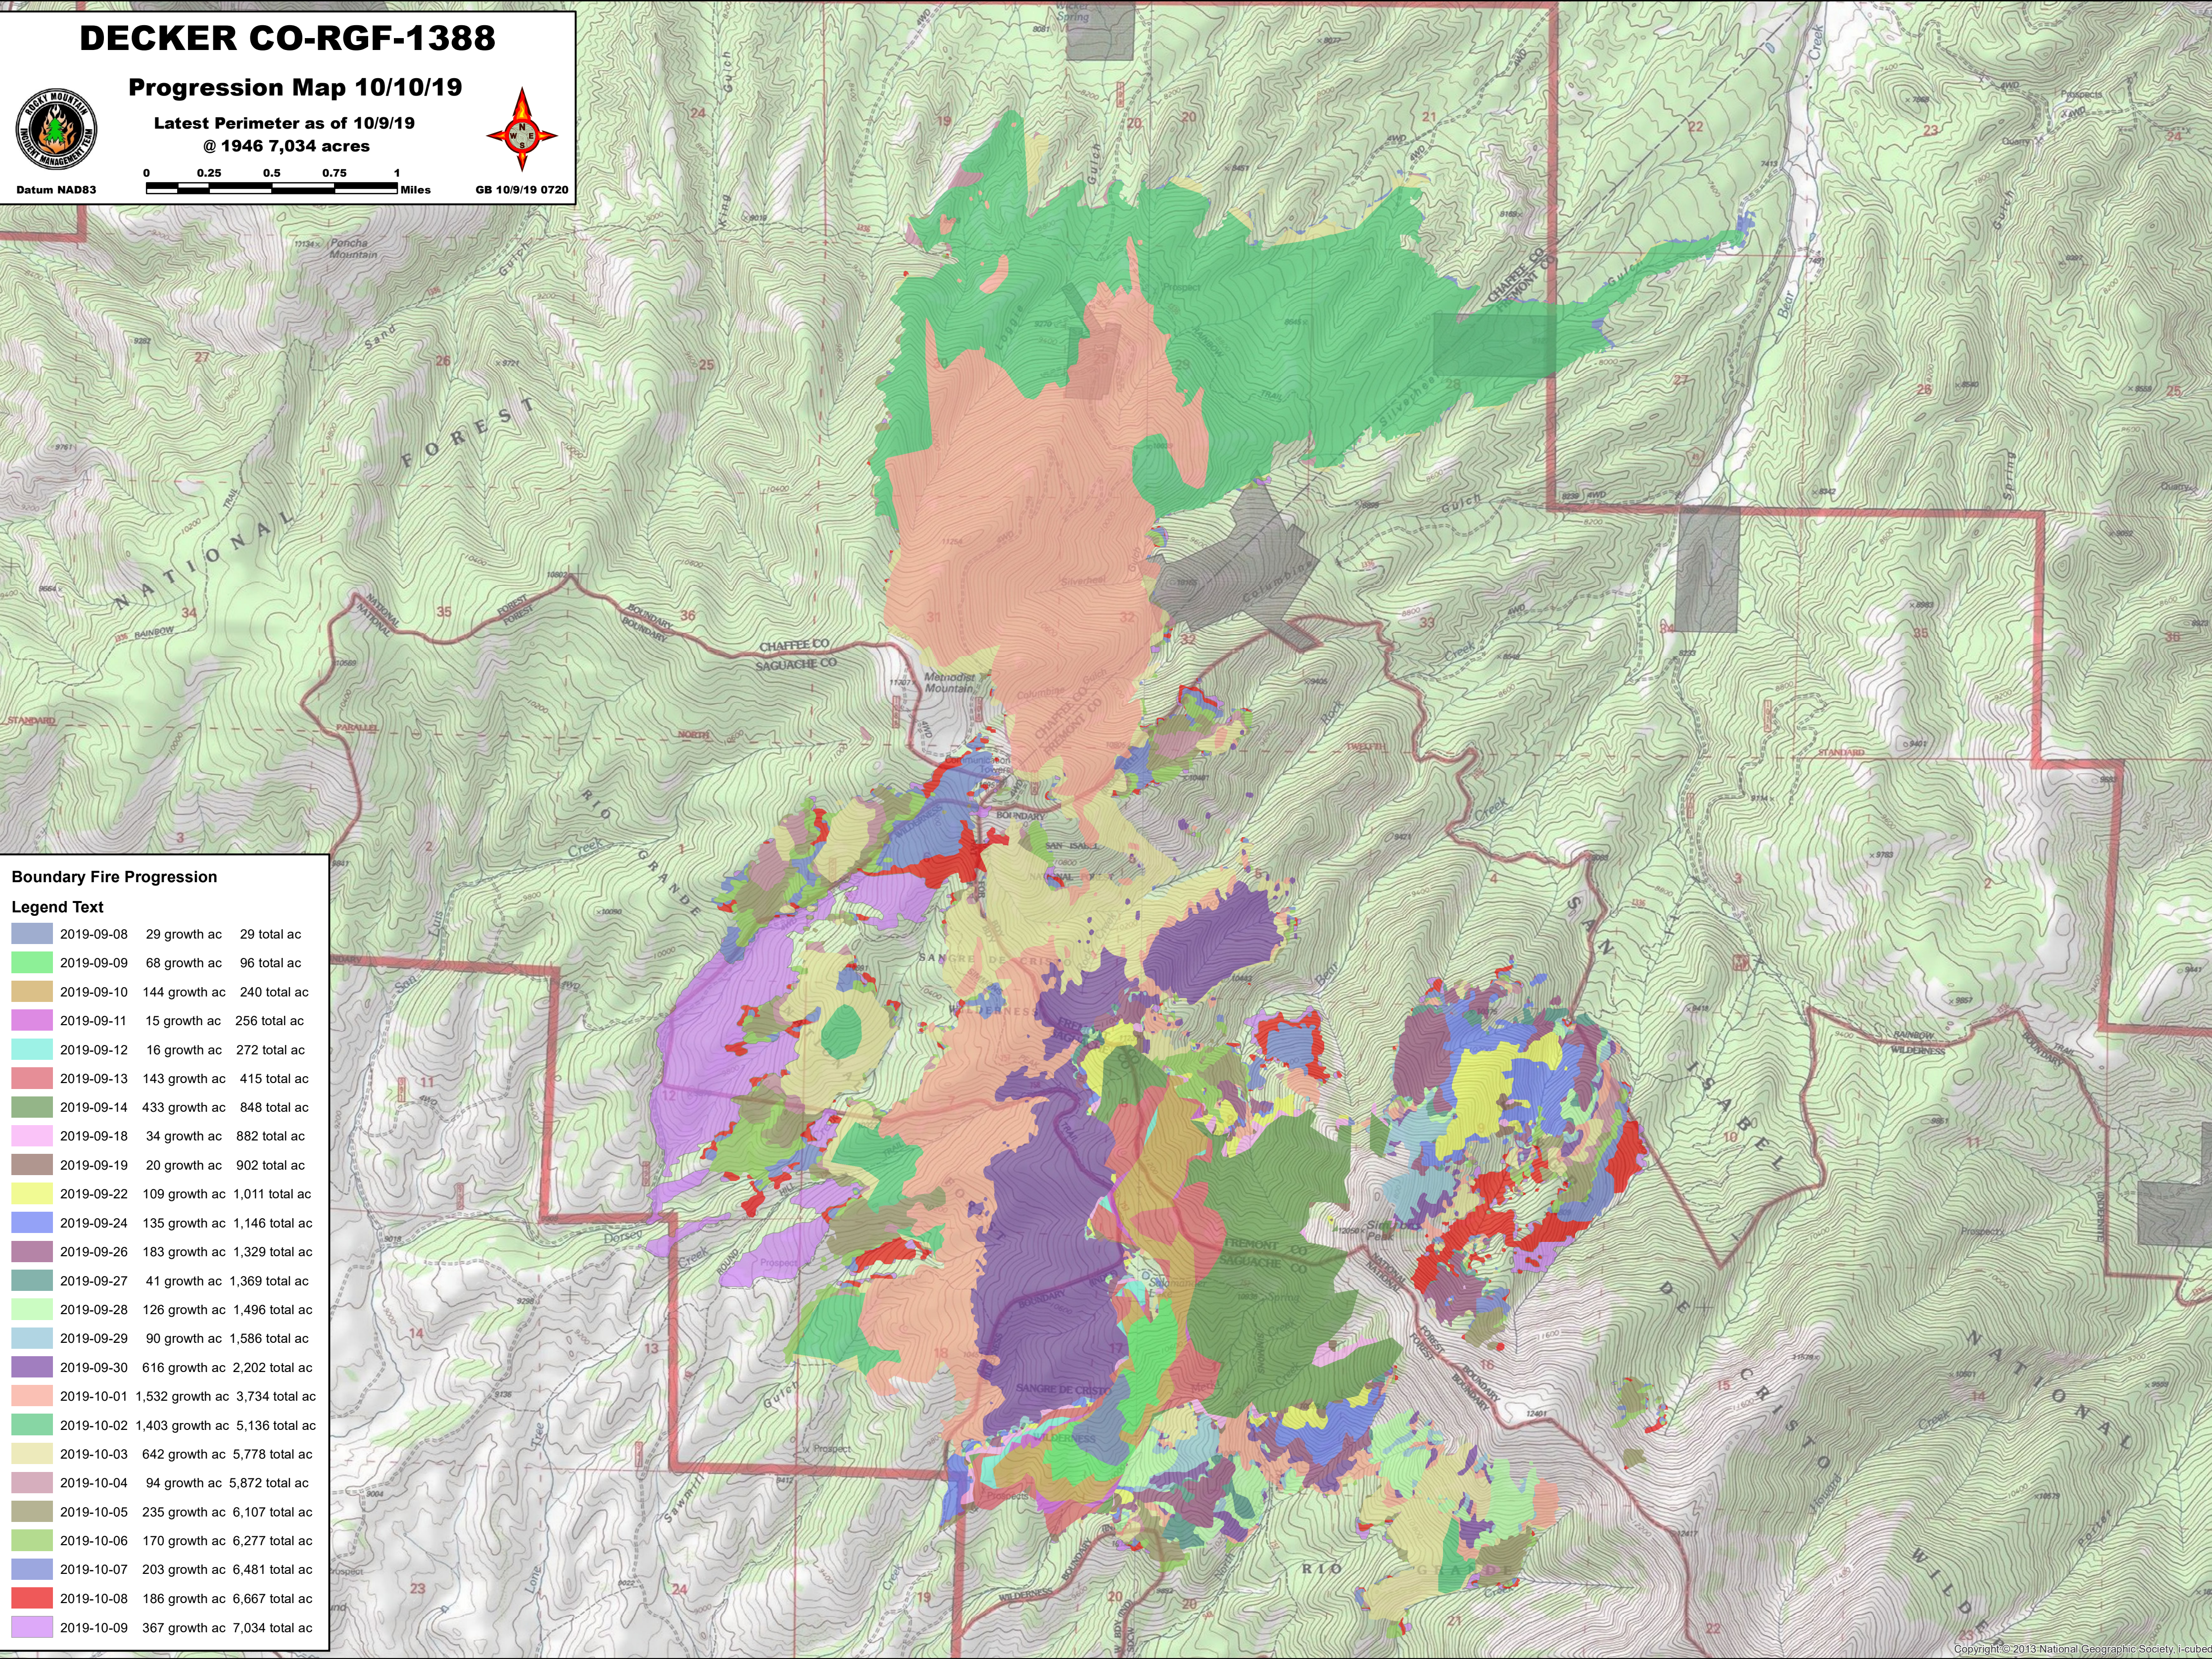

DECKER CO-RGF-1388

Progression Map 10/10/19

Latest Perimeter as of 10/9/19
@ 1946 7,034 acres

Datum NAD83

GB 10/9/19 0720

Boundary Fire Progression		
Legend Text		
2019-09-08	29 growth ac	29 total ac
2019-09-09	68 growth ac	96 total ac
2019-09-10	144 growth ac	240 total ac
2019-09-11	15 growth ac	256 total ac
2019-09-12	16 growth ac	272 total ac
2019-09-13	143 growth ac	415 total ac
2019-09-14	433 growth ac	848 total ac
2019-09-18	34 growth ac	882 total ac
2019-09-19	20 growth ac	902 total ac
2019-09-22	109 growth ac	1,011 total ac
2019-09-24	135 growth ac	1,146 total ac
2019-09-26	183 growth ac	1,329 total ac
2019-09-27	41 growth ac	1,369 total ac
2019-09-28	126 growth ac	1,496 total ac
2019-09-29	90 growth ac	1,586 total ac
2019-09-30	616 growth ac	2,202 total ac
2019-10-01	1,532 growth ac	3,734 total ac
2019-10-02	1,403 growth ac	5,136 total ac
2019-10-03	642 growth ac	5,778 total ac
2019-10-04	94 growth ac	5,872 total ac
2019-10-05	235 growth ac	6,107 total ac
2019-10-06	170 growth ac	6,277 total ac
2019-10-07	203 growth ac	6,481 total ac
2019-10-08	186 growth ac	6,667 total ac
2019-10-09	367 growth ac	7,034 total ac