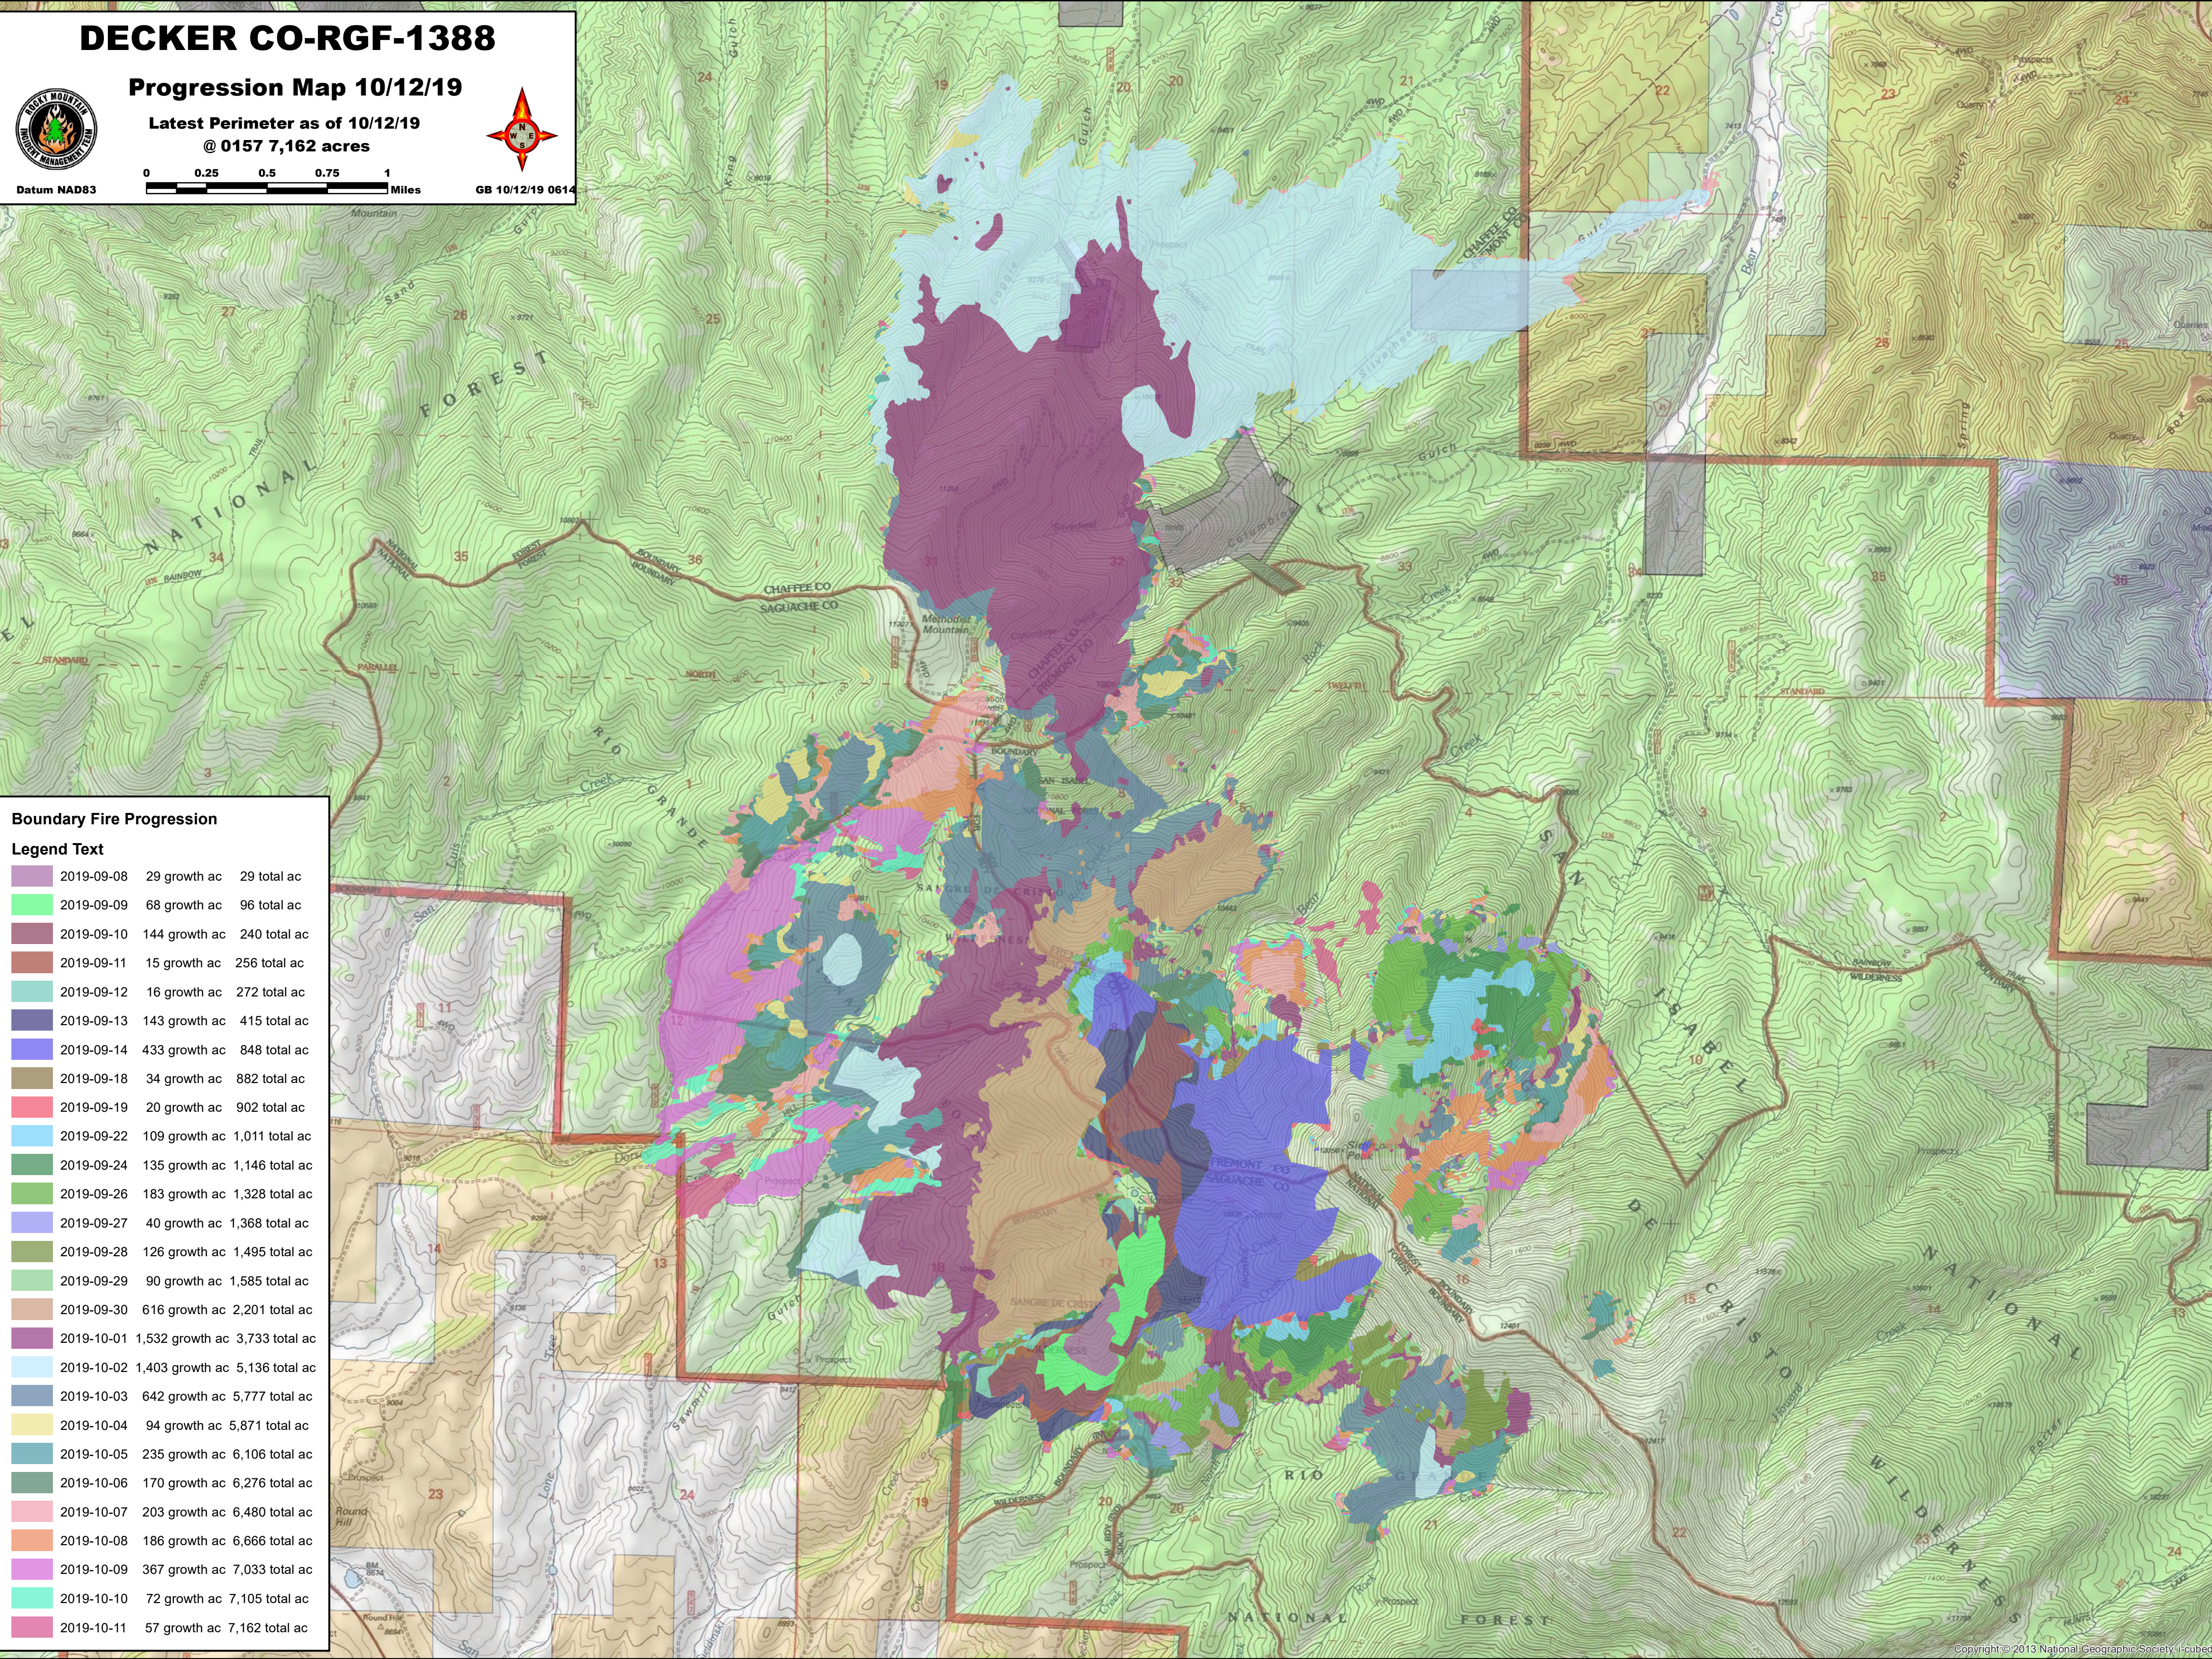

DECKER CO-RGF-1388

Progression Map 10/12/19

Latest Perimeter as of 10/12/19
@ 0157 7,162 acres

Datum NAD83 GB 10/12/19 0614

Boundary Fire Progression

Legend Text

2019-09-08	29 growth ac	29 total ac
2019-09-09	68 growth ac	96 total ac
2019-09-10	144 growth ac	240 total ac
2019-09-11	15 growth ac	256 total ac
2019-09-12	16 growth ac	272 total ac
2019-09-13	143 growth ac	415 total ac
2019-09-14	433 growth ac	848 total ac
2019-09-18	34 growth ac	882 total ac
2019-09-19	20 growth ac	902 total ac
2019-09-22	109 growth ac	1,011 total ac
2019-09-24	135 growth ac	1,146 total ac
2019-09-26	183 growth ac	1,328 total ac
2019-09-27	40 growth ac	1,368 total ac
2019-09-28	126 growth ac	1,495 total ac
2019-09-29	90 growth ac	1,585 total ac
2019-09-30	616 growth ac	2,201 total ac
2019-10-01	1,532 growth ac	3,733 total ac
2019-10-02	1,403 growth ac	5,136 total ac
2019-10-03	642 growth ac	5,777 total ac
2019-10-04	94 growth ac	5,871 total ac
2019-10-05	235 growth ac	6,106 total ac
2019-10-06	170 growth ac	6,276 total ac
2019-10-07	203 growth ac	6,480 total ac
2019-10-08	186 growth ac	6,666 total ac
2019-10-09	367 growth ac	7,033 total ac
2019-10-10	72 growth ac	7,105 total ac
2019-10-11	57 growth ac	7,162 total ac