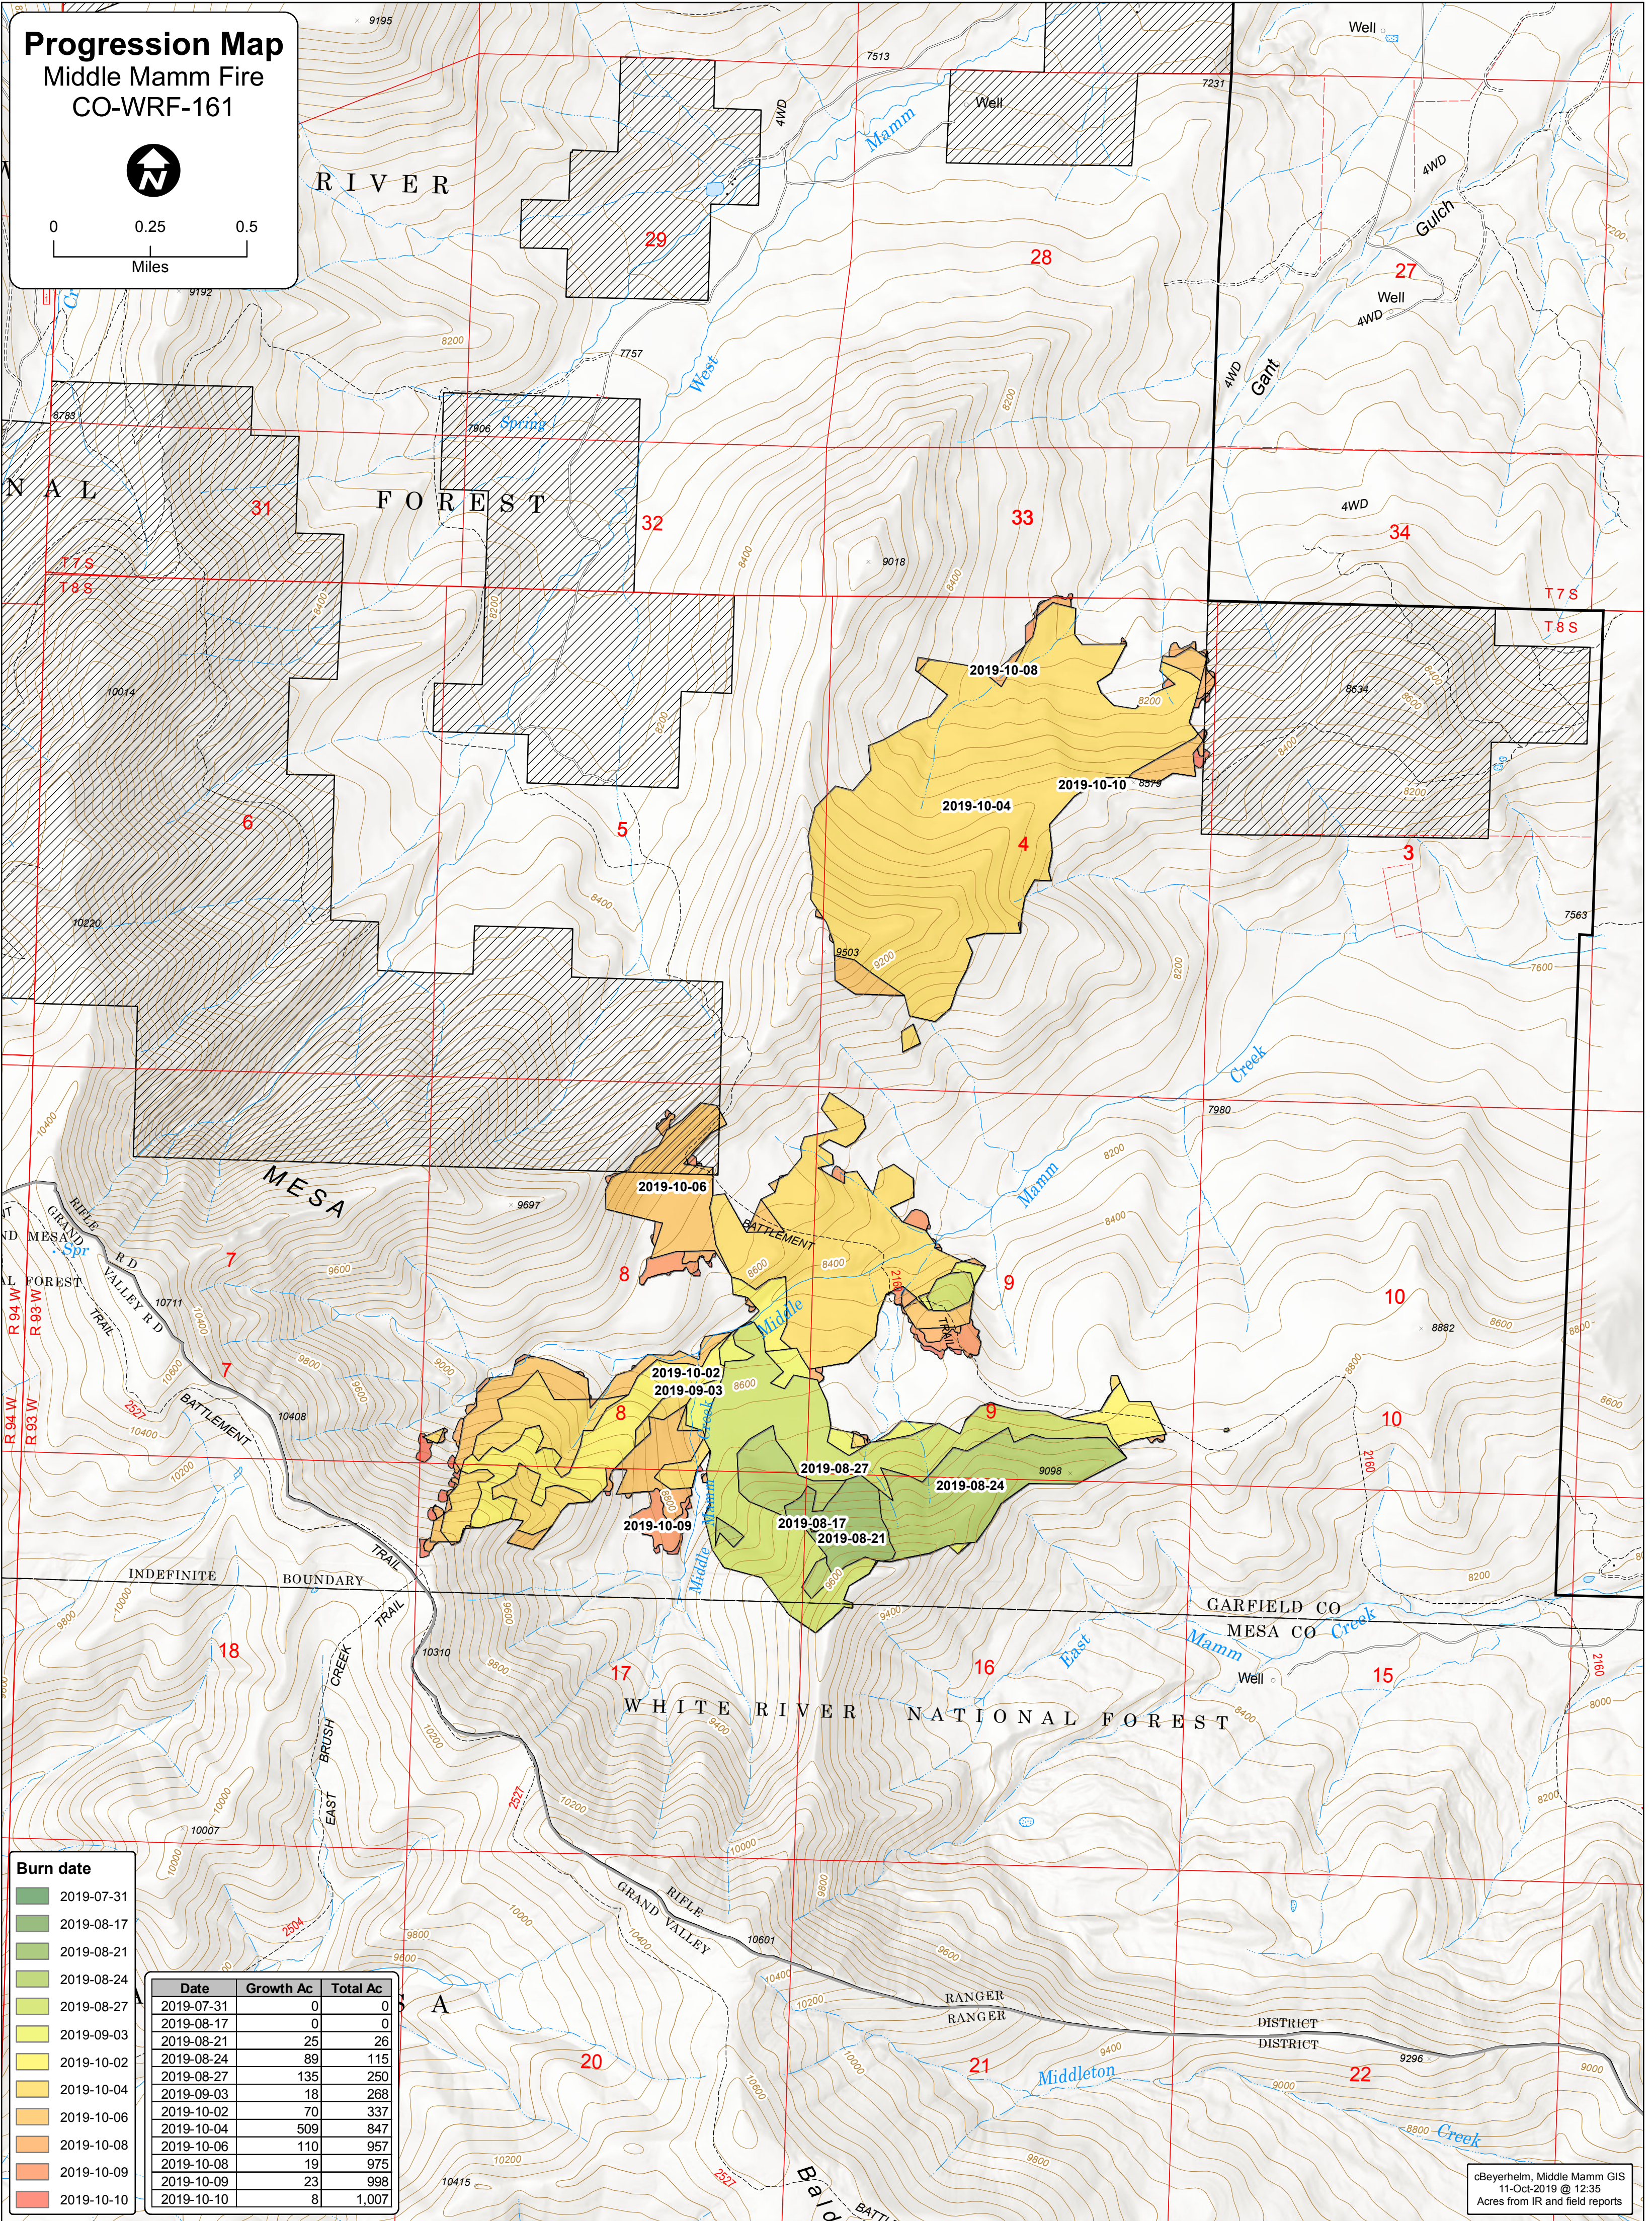

Progression Map
Middle Mamm Fire
CO-WRF-161

0 0.25 0.5
Miles

Burn date

- 2019-07-31
- 2019-08-17
- 2019-08-21
- 2019-08-24
- 2019-08-27
- 2019-09-03
- 2019-10-02
- 2019-10-04
- 2019-10-06
- 2019-10-08
- 2019-10-09
- 2019-10-10

Date	Growth Ac	Total Ac
2019-07-31	0	0
2019-08-17	0	0
2019-08-21	25	26
2019-08-24	89	115
2019-08-27	135	250
2019-09-03	18	268
2019-10-02	70	337
2019-10-04	509	847
2019-10-06	110	957
2019-10-08	19	975
2019-10-09	23	998
2019-10-10	8	1,007