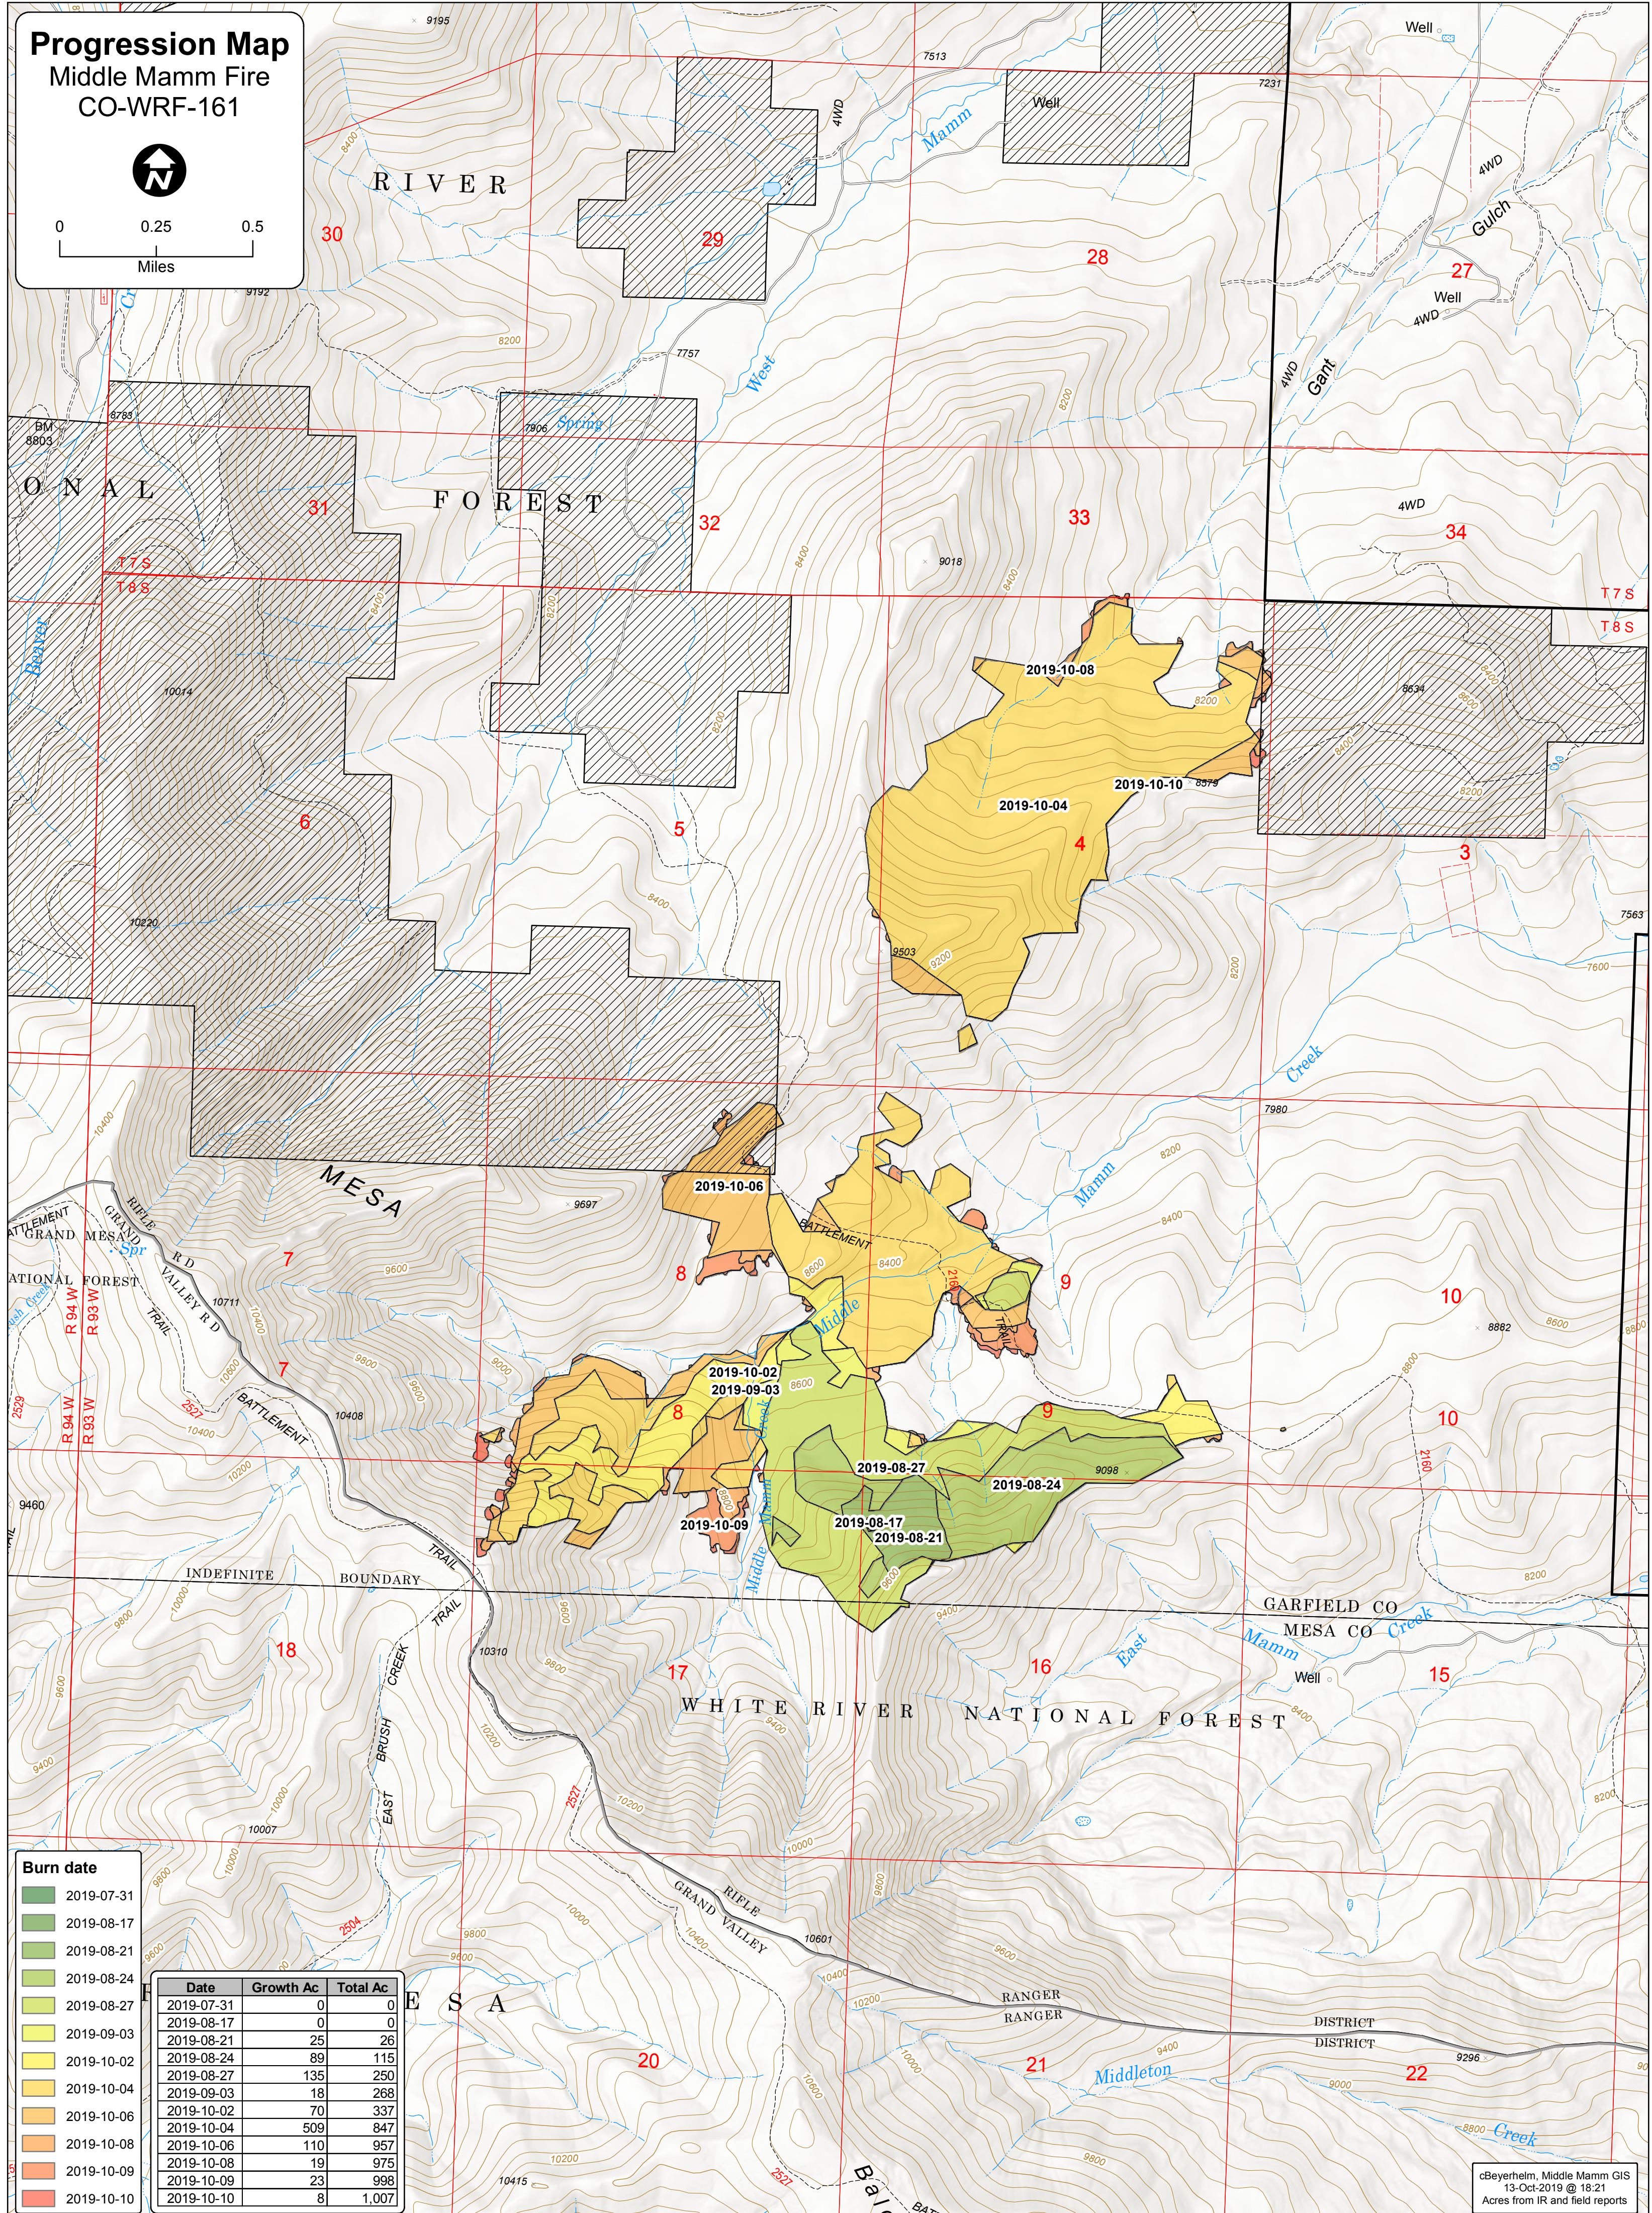

# Progression Map

## Middle Mamm Fire

### CO-WRF-161

0 0.25 0.5  
Miles

#### Burn date

- 2019-07-31
- 2019-08-17
- 2019-08-21
- 2019-08-24
- 2019-08-27
- 2019-09-03
- 2019-10-02
- 2019-10-04
- 2019-10-06
- 2019-10-08
- 2019-10-09
- 2019-10-10

Date	Growth Ac	Total Ac
2019-07-31	0	0
2019-08-17	0	0
2019-08-21	25	26
2019-08-24	89	115
2019-08-27	135	250
2019-09-03	18	268
2019-10-02	70	337
2019-10-04	509	847
2019-10-06	110	957
2019-10-08	19	975
2019-10-09	23	998
2019-10-10	8	1,007