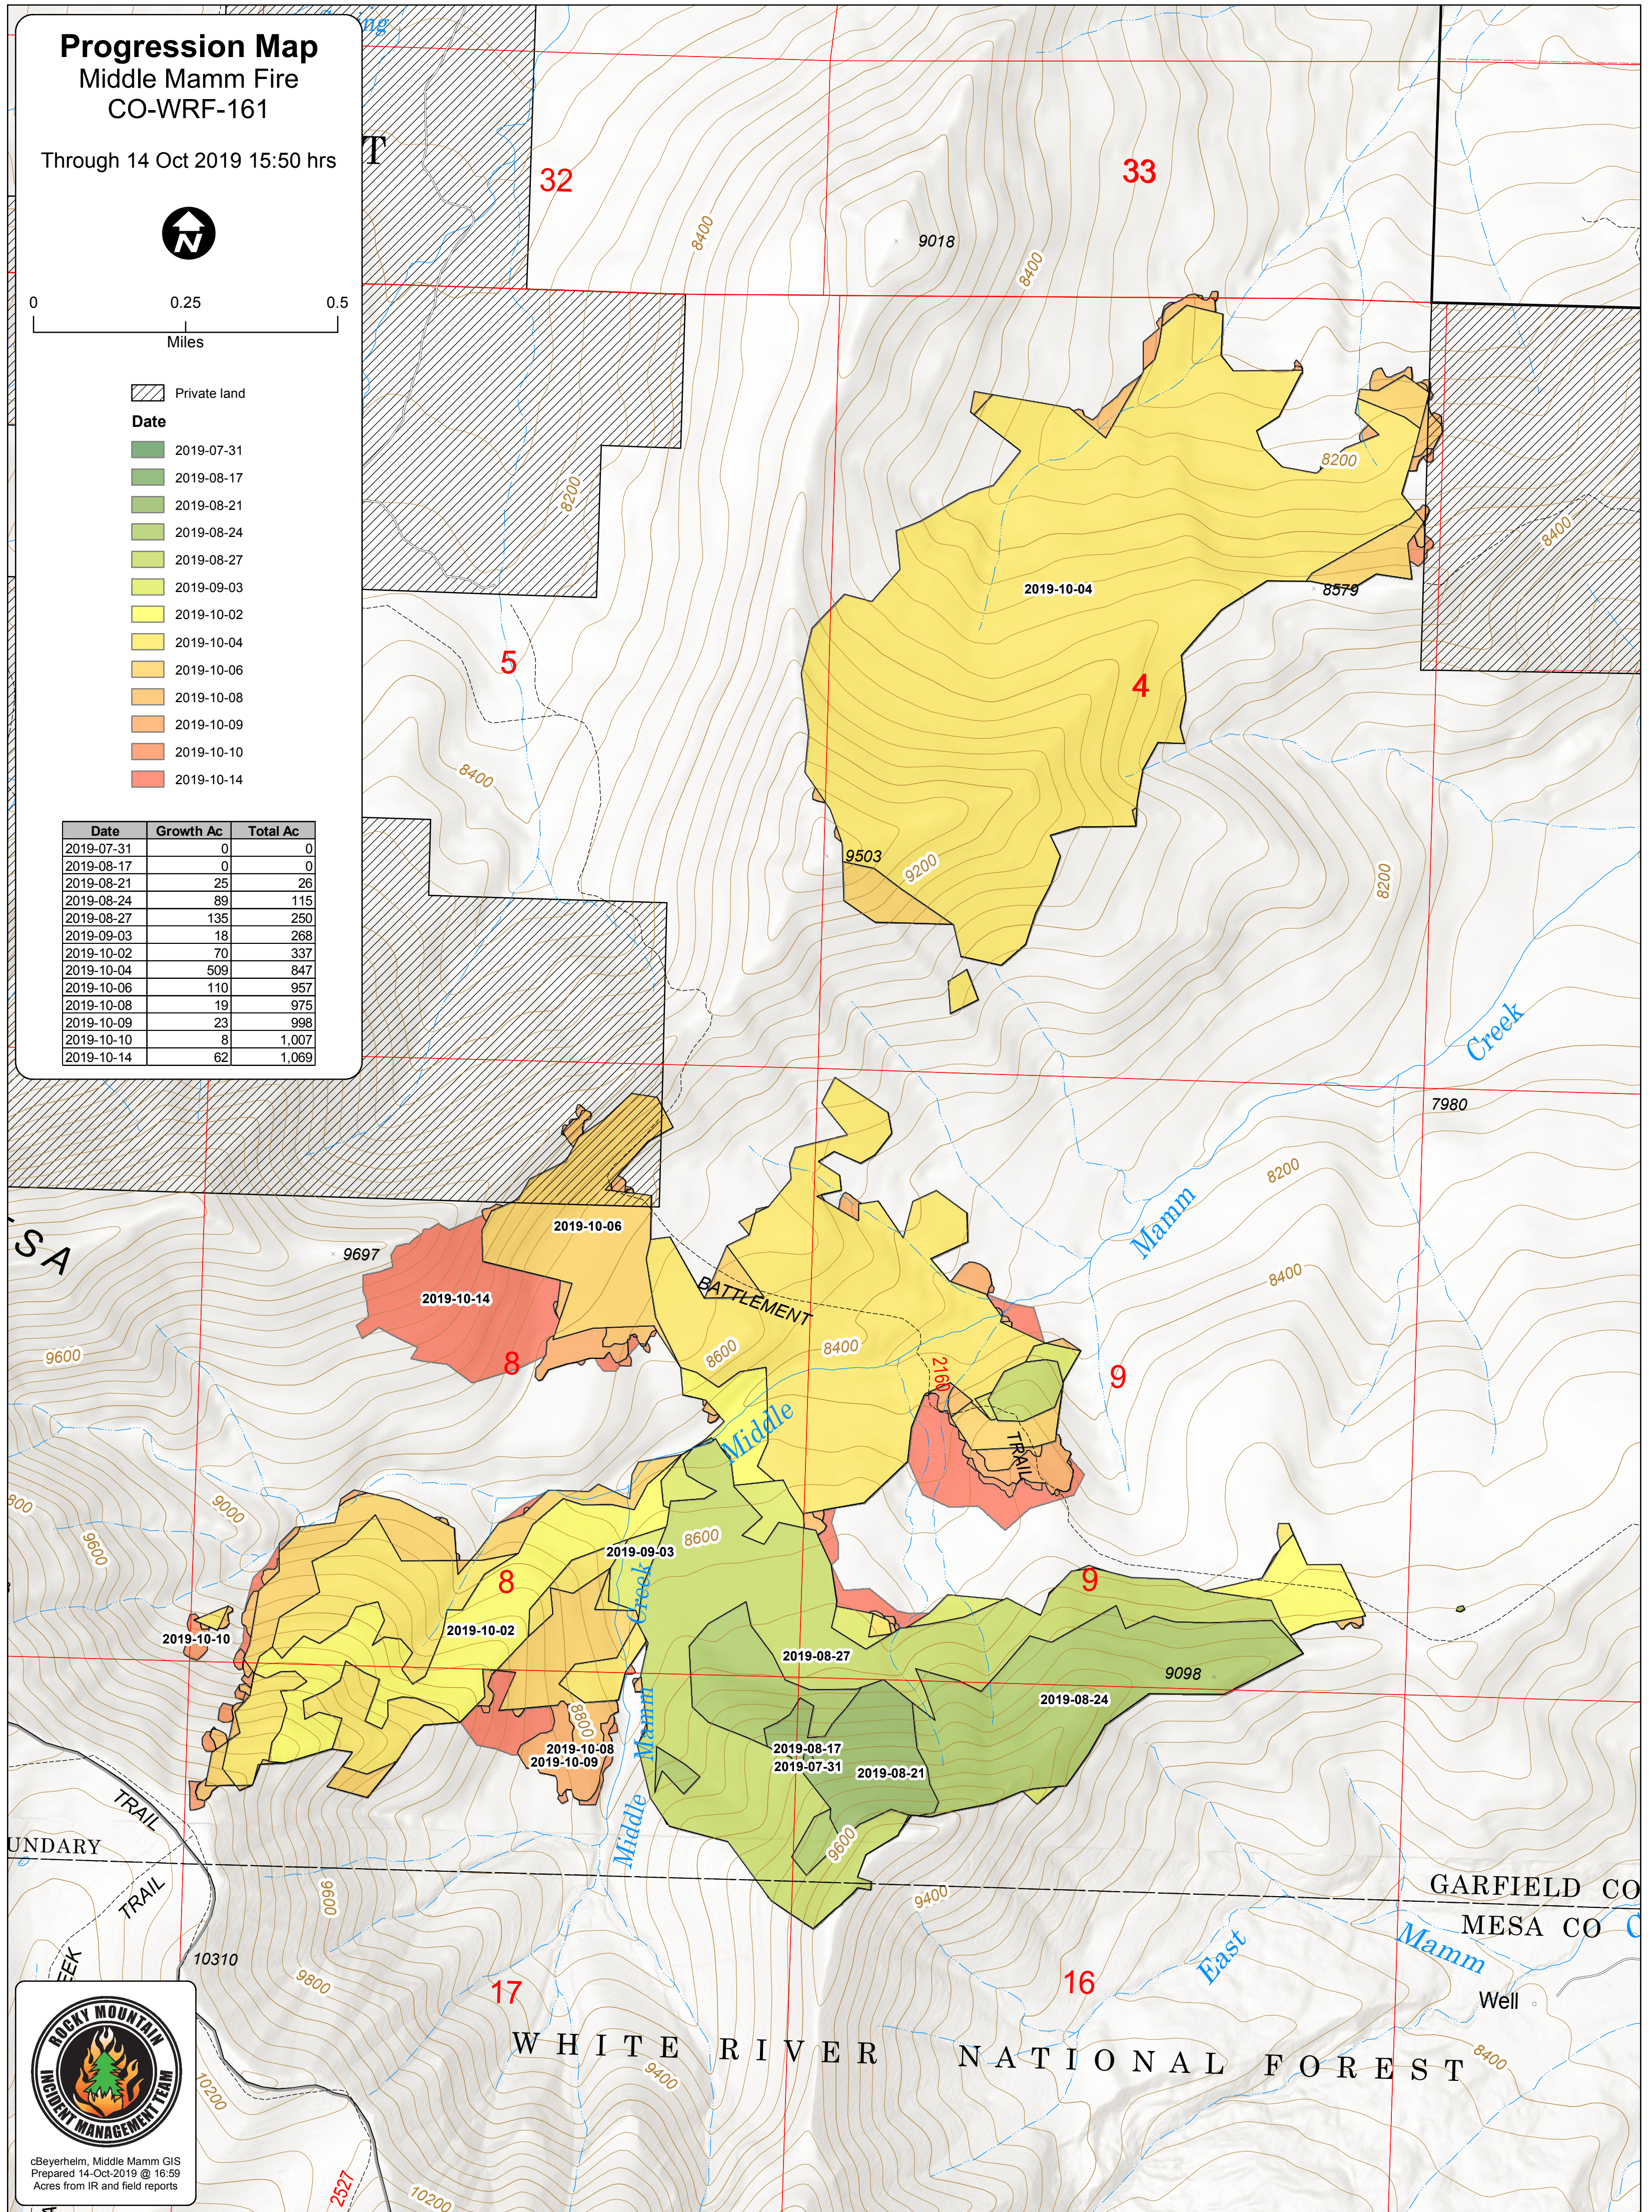

Progression Map

Middle Mamm Fire

CO-WRF-161

Through 14 Oct 2019 15:50 hrs

Private land

Date

- 2019-07-31
- 2019-08-17
- 2019-08-21
- 2019-08-24
- 2019-08-27
- 2019-09-03
- 2019-10-02
- 2019-10-04
- 2019-10-06
- 2019-10-08
- 2019-10-09
- 2019-10-10
- 2019-10-14

Date	Growth Ac	Total Ac
2019-07-31	0	0
2019-08-17	0	0
2019-08-21	25	26
2019-08-24	89	115
2019-08-27	135	250
2019-09-03	18	268
2019-10-02	70	337
2019-10-04	509	847
2019-10-06	110	957
2019-10-08	19	975
2019-10-09	23	998
2019-10-10	8	1,007
2019-10-14	62	1,069

©Beyerhelm, Middle Mamm GIS
Prepared 14-Oct-2019 @ 16:59
Acres from IR and field reports