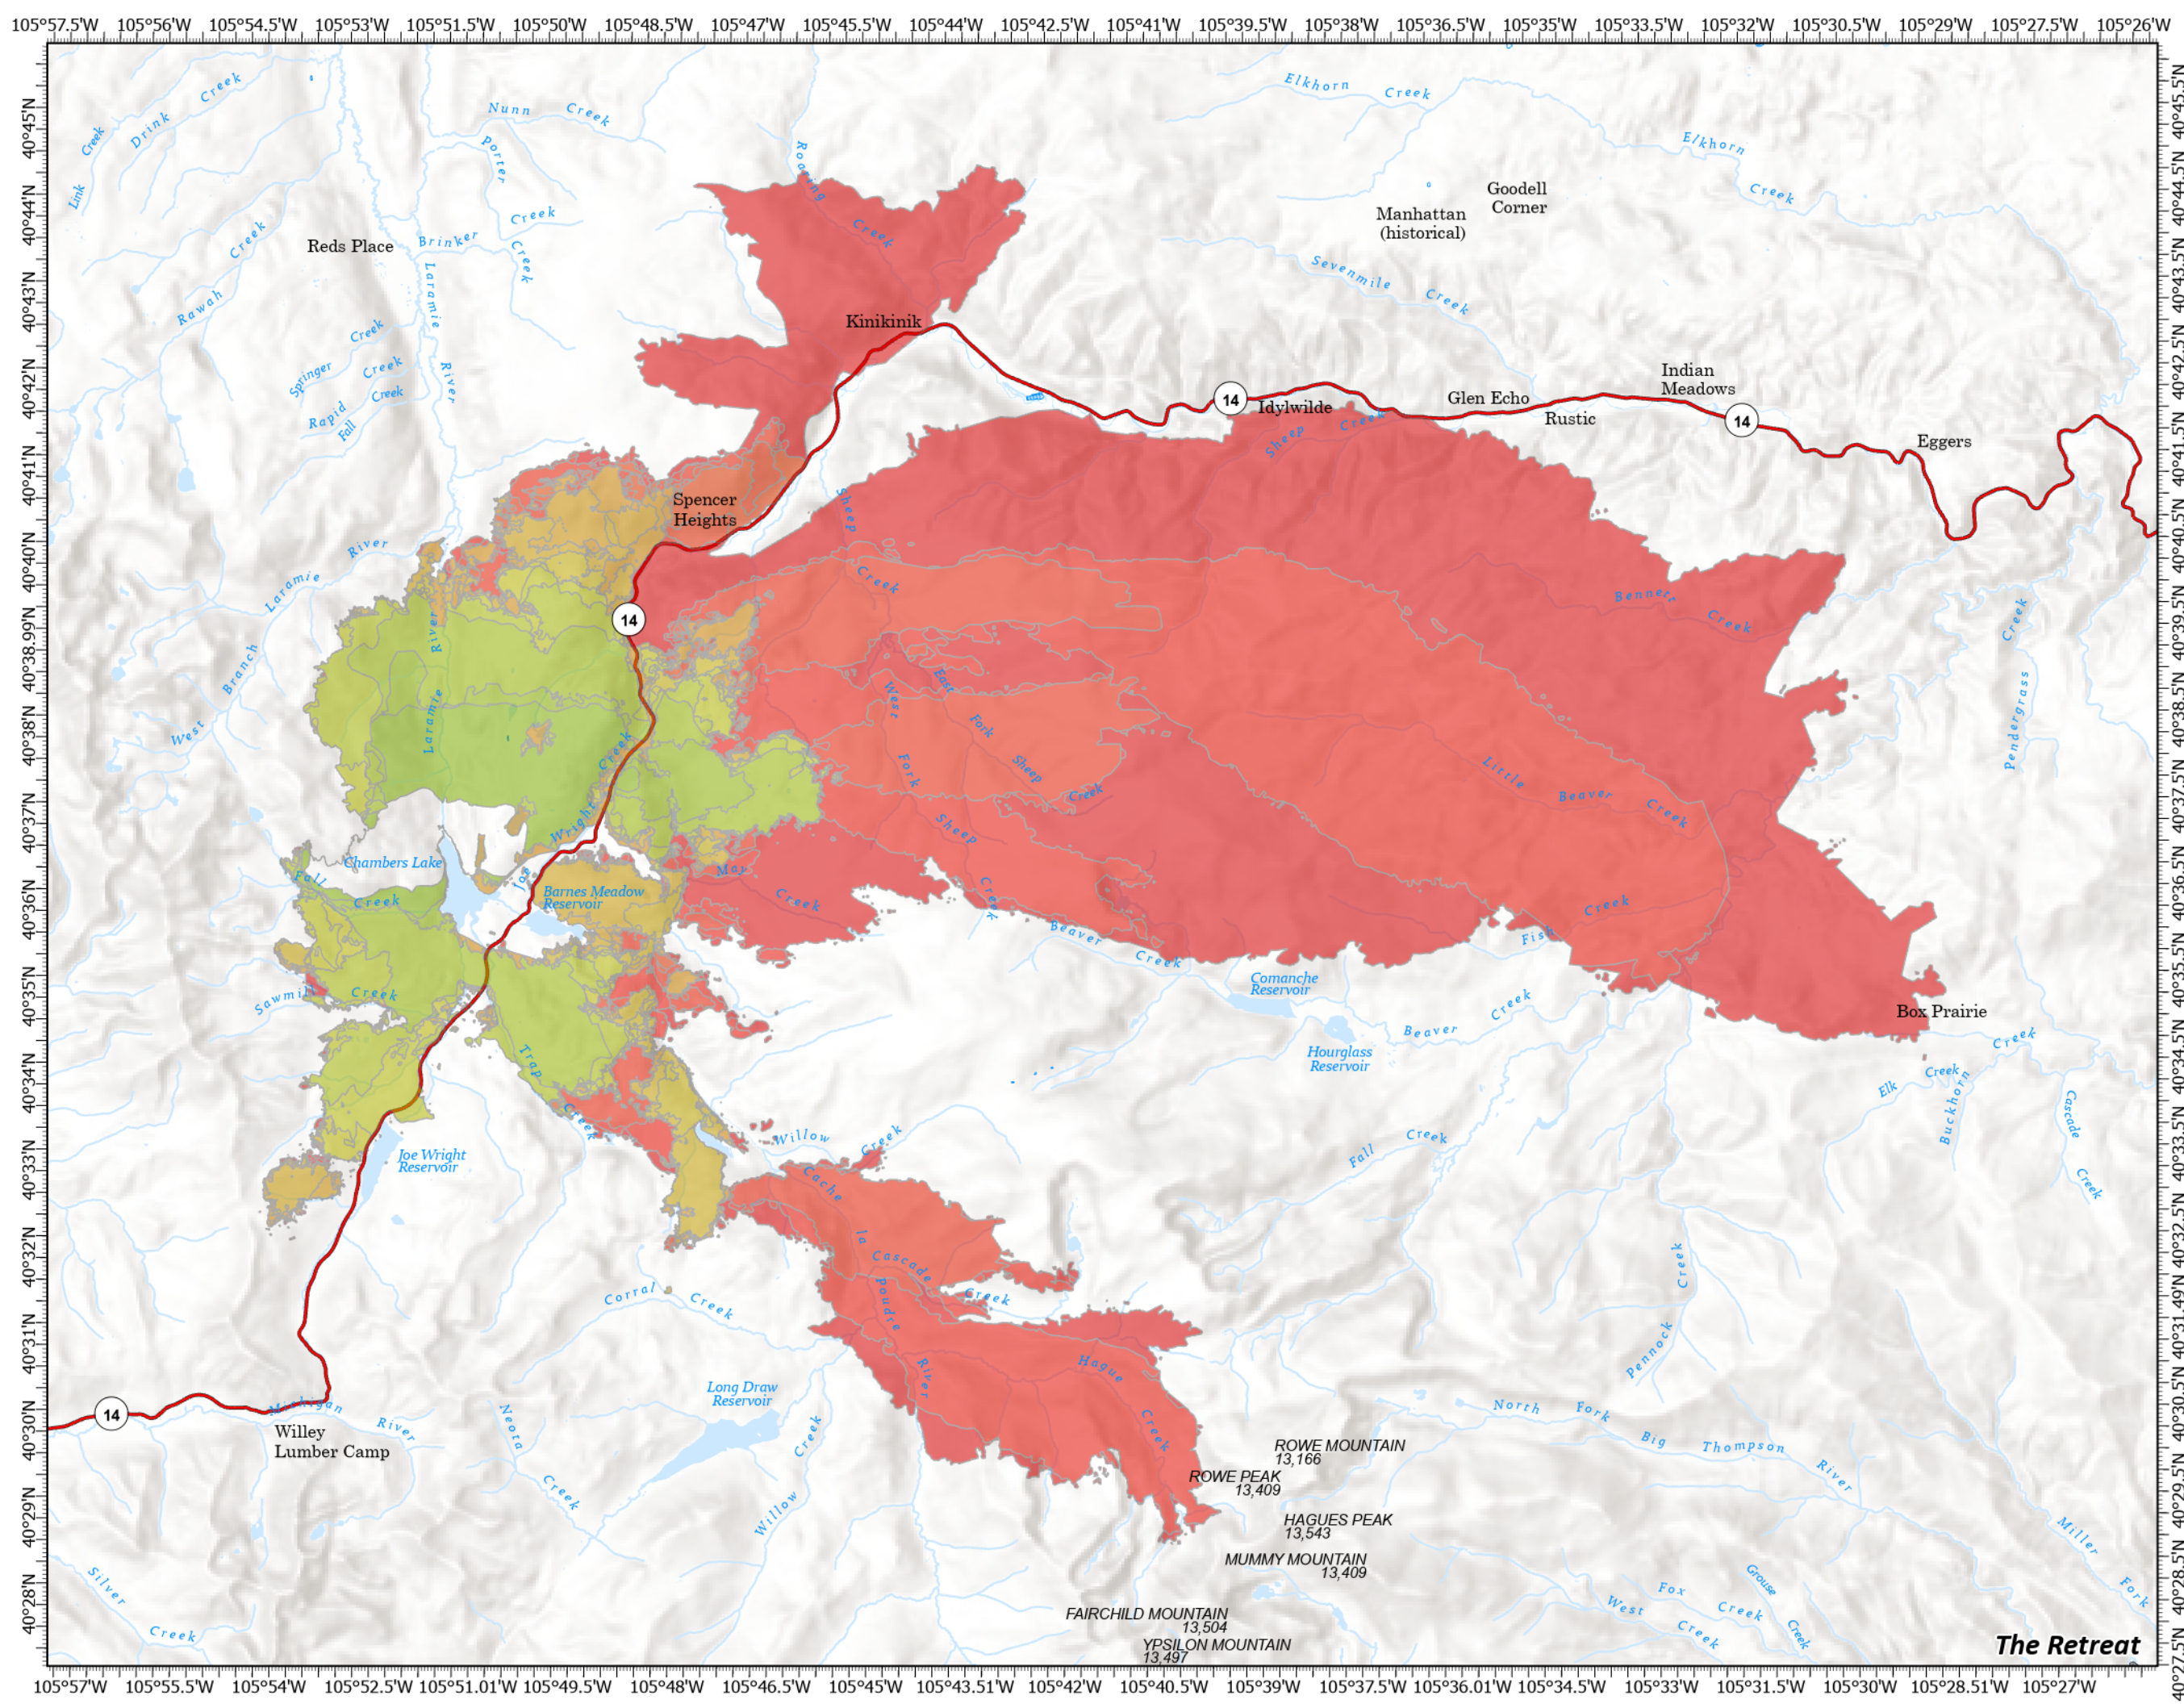

Progression

Cameron Peak

AO-ARF-636

9/17/20

102,596 acres at 9/7/20 @ 1940

Progression Date, Growth Acres

- 2020-08-13, 1,457 ac
- 2020-08-14, 2,898 ac
- 2020-08-15, 1,397 ac
- 2020-08-16, 5,584 ac
- 2020-08-17, 2,691 ac
- 2020-08-18, 1,703 ac
- 2020-08-19, 720 ac
- 2020-08-20, 140 ac
- 2020-08-21, 642 ac
- 2020-08-22, 1,040 ac
- 2020-08-23, 1,836 ac
- 2020-08-24, 896 ac
- 2020-08-26, 1,822 ac
- 2020-08-27, 124 ac
- 2020-08-28, 56 ac
- 2020-08-29, 6 ac
- 2020-08-30, 9 ac
- 2020-09-01, 14 ac
- 2020-09-02, 100 ac
- 2020-09-03, 767 ac
- 2020-09-04, 572 ac
- 2020-09-05, 9,814 ac
- 2020-09-06, 24,761 ac
- 2020-09-07, 43,545 ac

North American 1983 Datum, Lat/Long Grid

The Retreat