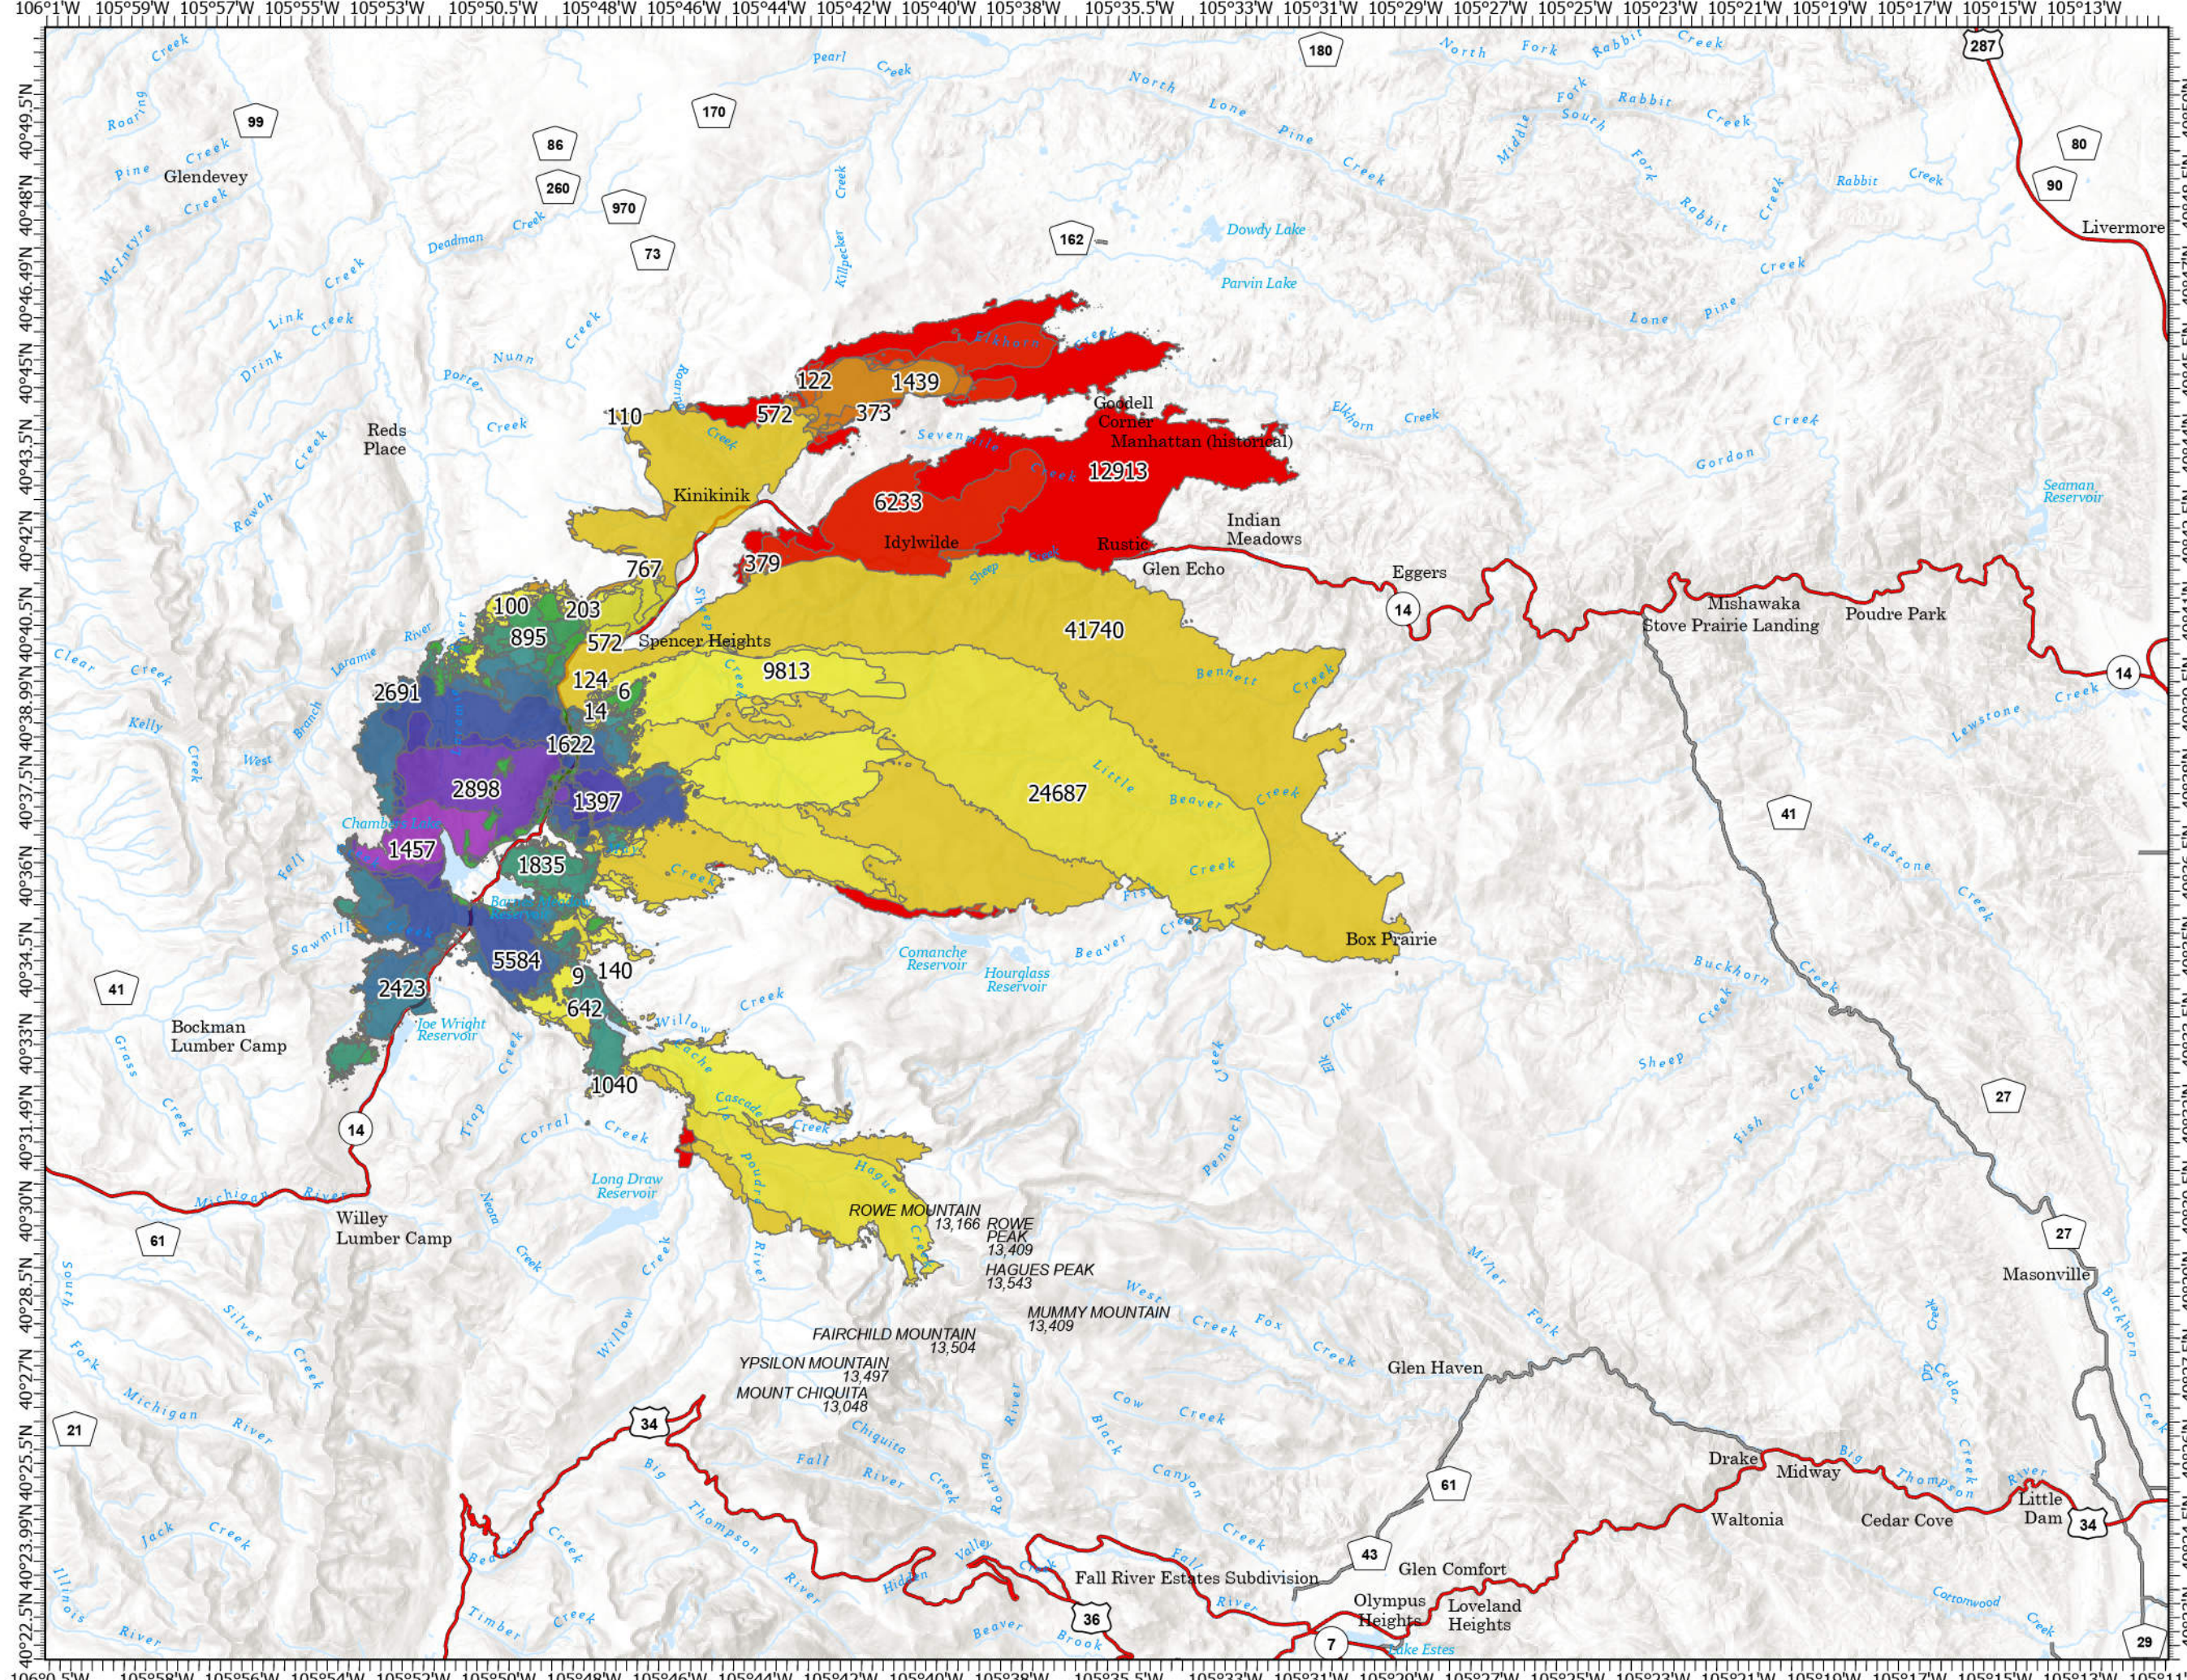

# Progression

Cameron Peak  
CO-ARF-000636  
9/28/2020

124,026 acres at 09/26/2020 2316

## Date

- 2020-08-13
- 2020-08-14
- 2020-08-15
- 2020-08-16
- 2020-08-17
- 2020-08-19
- 2020-08-20
- 2020-08-21
- 2020-08-22
- 2020-08-23
- 2020-08-24
- 2020-08-25
- 2020-08-26
- 2020-08-27
- 2020-08-28
- 2020-08-29
- 2020-08-30
- 2020-09-01
- 2020-09-02
- 2020-09-03
- 2020-09-04
- 2020-09-05
- 2020-09-06
- 2020-09-07
- 2020-09-12
- 2020-09-16
- 2020-09-20
- 2020-09-21
- 2020-09-22
- 2020-09-24
- 2020-09-25
- 2020-09-26

## World Hillshade

North American 1983 Datum. LatLong Grid