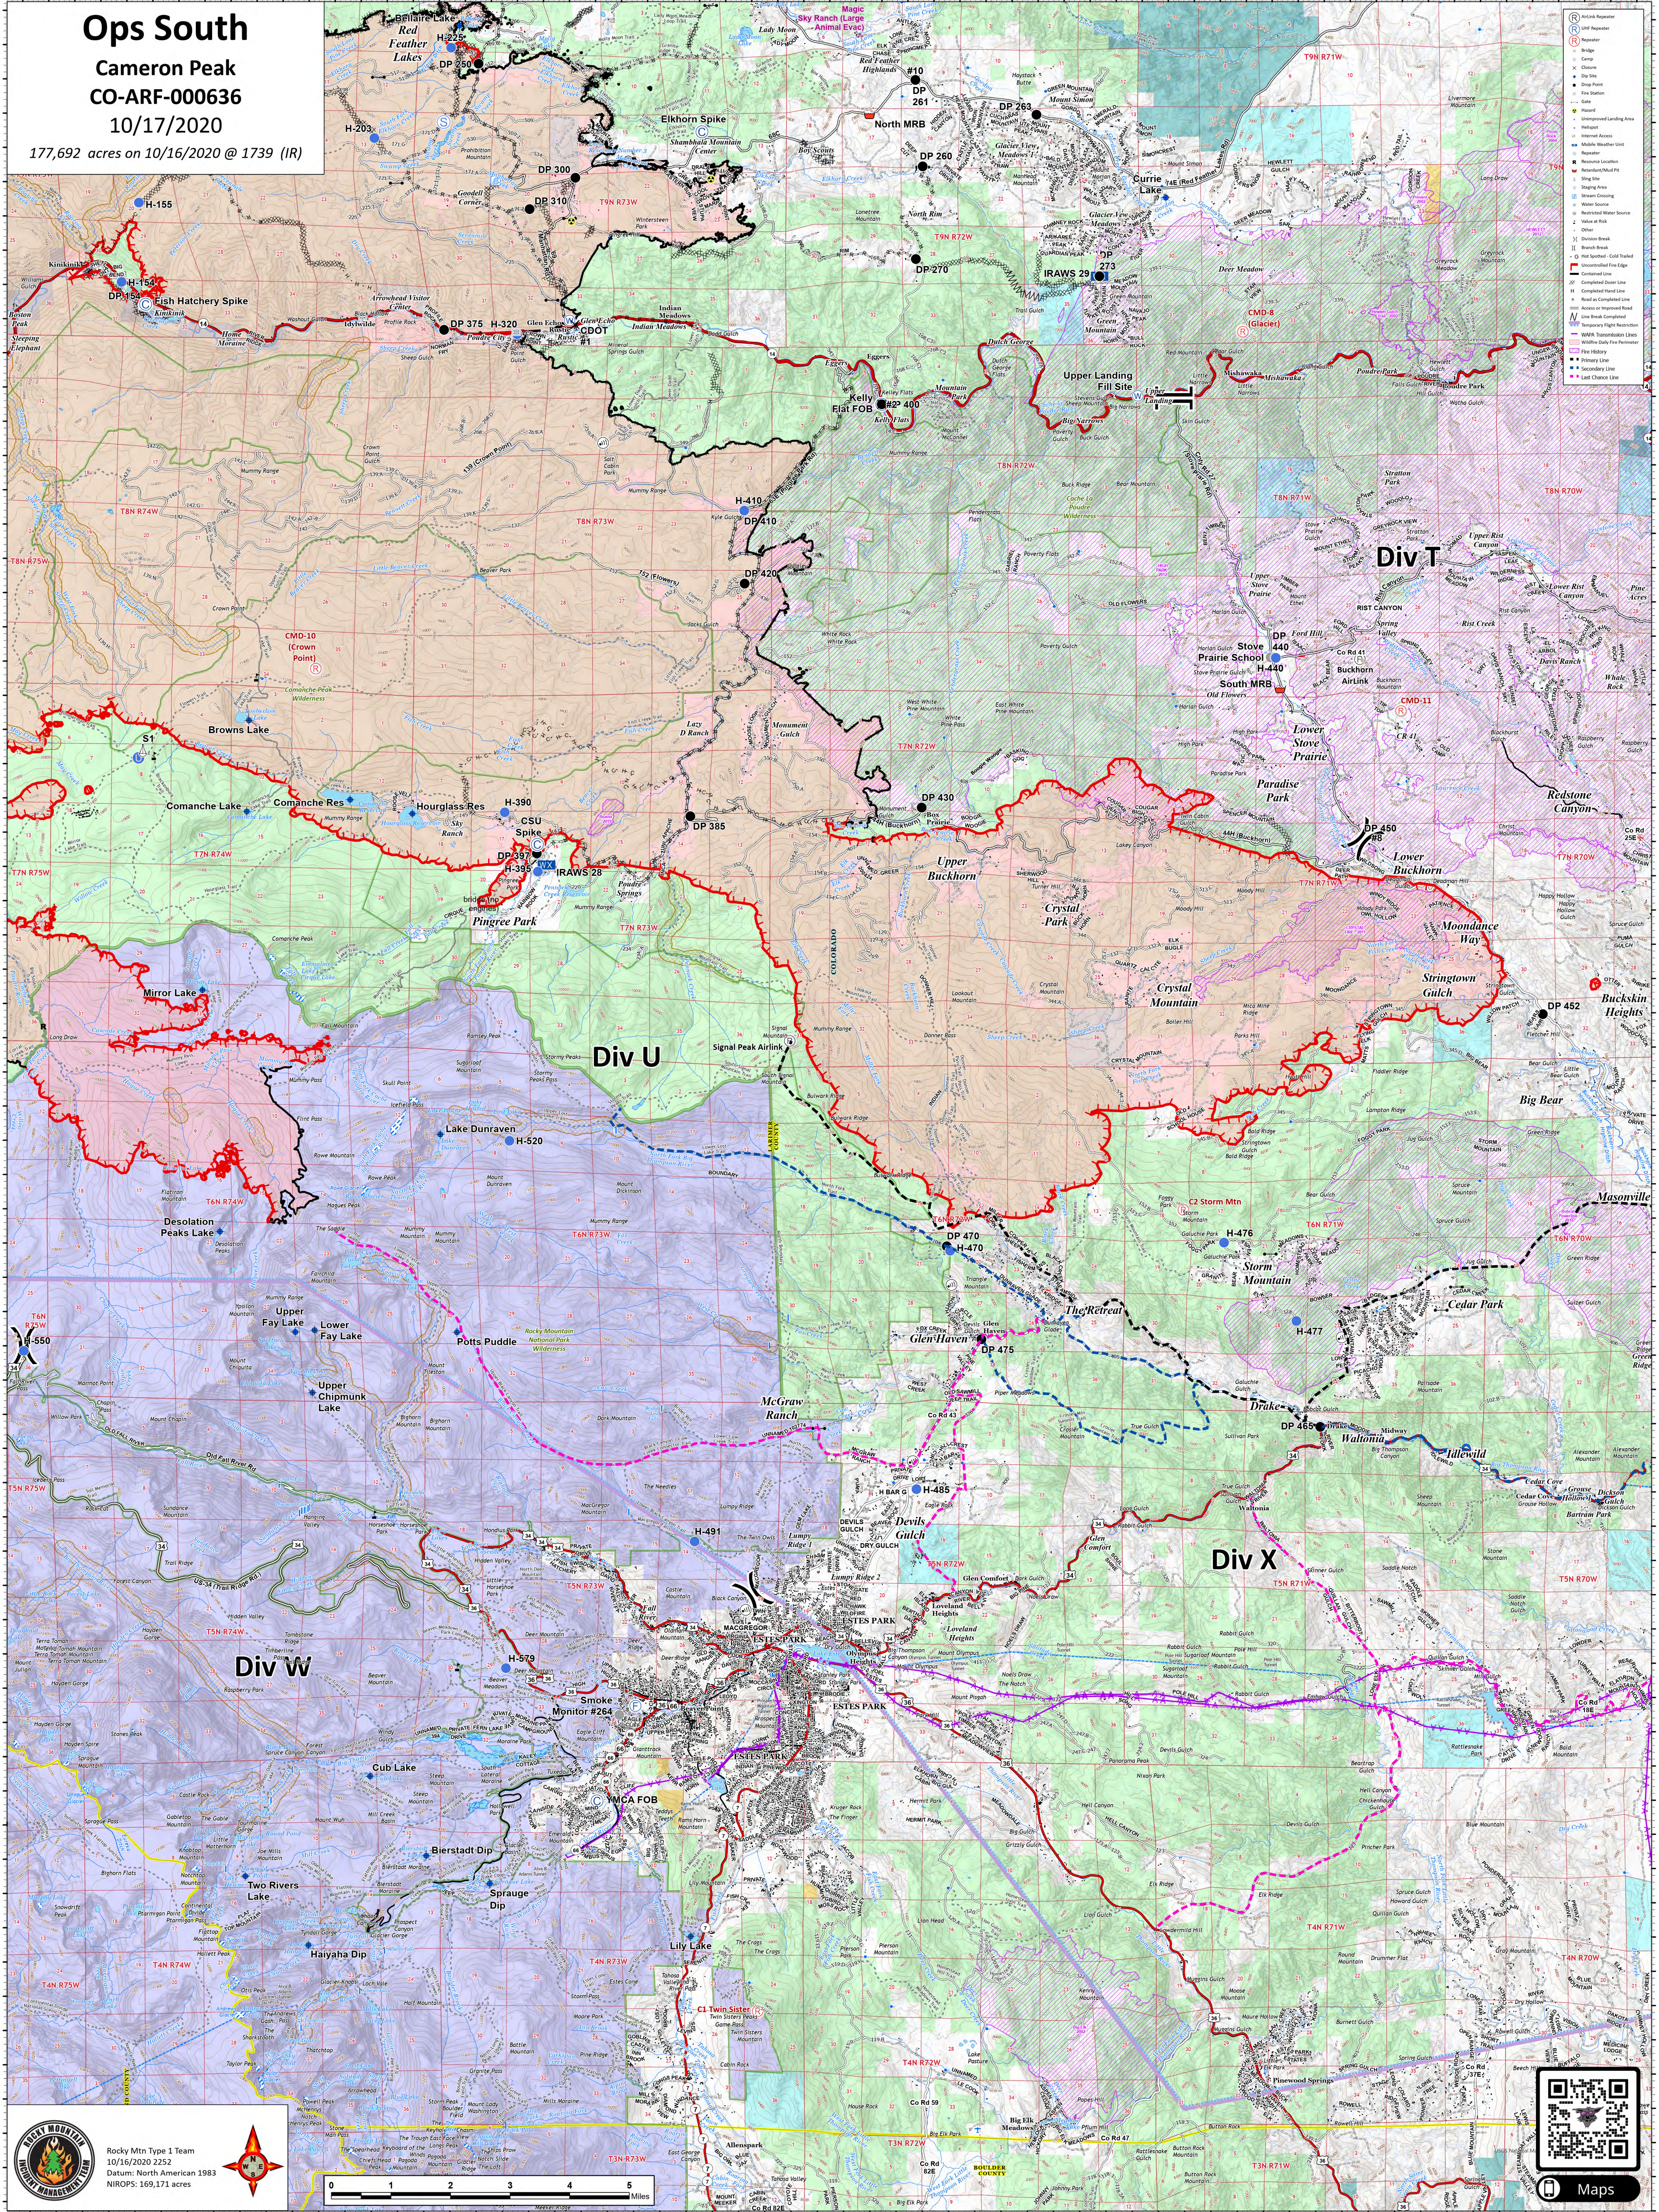

Ops South

Cameron Peak
CO-ARF-000636

10/17/2020

177,692 acres on 10/16/2020 @ 1739 (IR)

- DP 250
- DP 261
- DP 263
- DP 266
- DP 270
- DP 273
- DP 300
- DP 310
- DP 375
- DP 385
- DP 397
- DP 410
- DP 420
- DP 430
- DP 450
- DP 470
- DP 475
- DP 485
- DP 488
- DP 495
- DP 500
- DP 510
- DP 520
- DP 530
- DP 540
- DP 550
- DP 560
- DP 570
- DP 580
- DP 590
- DP 600
- DP 610
- DP 620
- DP 630
- DP 640
- DP 650
- DP 660
- DP 670
- DP 680
- DP 690
- DP 700
- DP 710
- DP 720
- DP 730
- DP 740
- DP 750
- DP 760
- DP 770
- DP 780
- DP 790
- DP 800
- DP 810
- DP 820
- DP 830
- DP 840
- DP 850
- DP 860
- DP 870
- DP 880
- DP 890
- DP 900
- DP 910
- DP 920
- DP 930
- DP 940
- DP 950
- DP 960
- DP 970
- DP 980
- DP 990

Rocky Mtn Type 1 Team
10/16/2020 2252
Datum: North American 1983
NIOPS: 169,171 acres