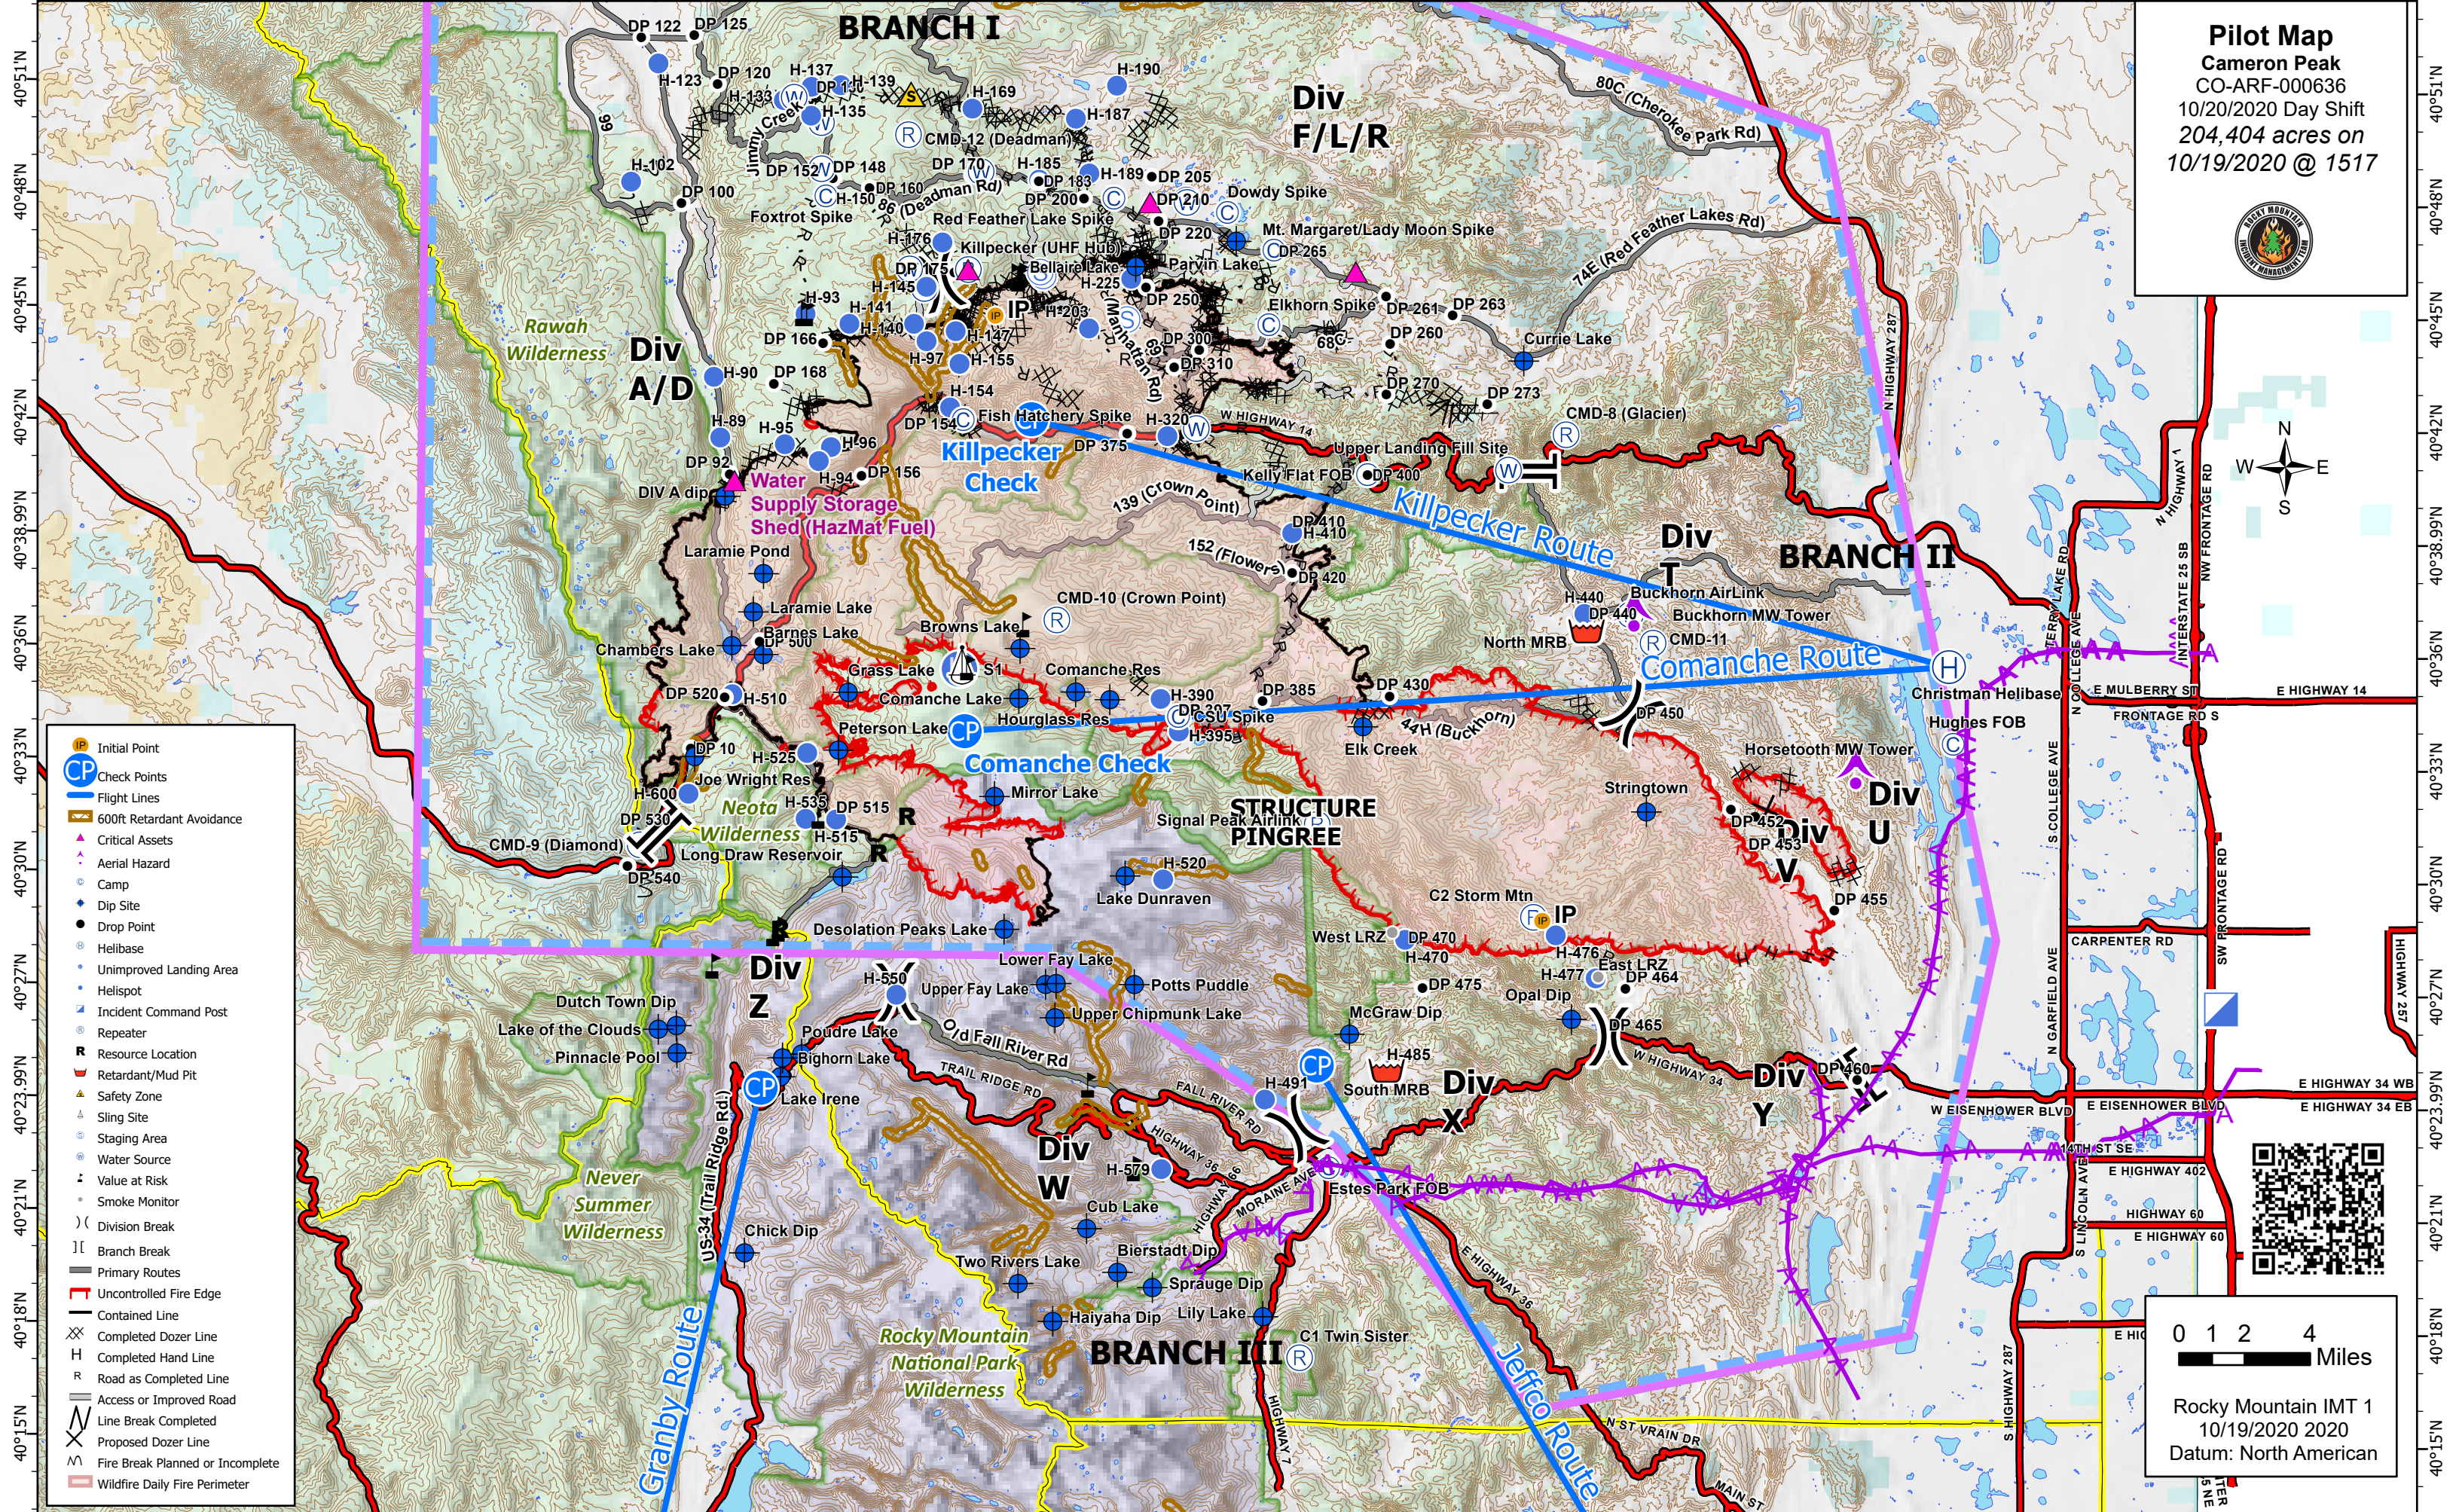

106°15'W 106°12'W 106°9'W 106°6.01'W 106°3'W 106°W 105°57'W 105°54'W 105°51.01'W 105°48'W 105°45'W 105°42'W 105°39'W 105°36.01'W 105°33'W 105°30'W 105°27'W 105°24'W 105°21.01'W 105°18'W 105°15'W 105°12'W 105°9'W 105°6.01'W 105°3'W 105°W 104°57'W 104°54'W

Pilot Map
Cameron Peak
 CO-ARF-000636
 10/20/2020 Day Shift
 204,404 acres on
 10/19/2020 @ 1517

0 1 2 4
 Miles

Rocky Mountain IMT 1
 10/19/2020 2020
 Datum: North American

106°12'W 106°9'W 106°6.01'W 106°3'W 106°W 105°57'W 105°54'W 105°51.01'W 105°48'W 105°45'W 105°42'W 105°39'W 105°36.01'W 105°33'W 105°30'W 105°27'W 105°24'W 105°21.01'W 105°18'W 105°15'W 105°12'W 105°9'W 105°6.01'W 105°3'W 105°W 104°57'W 104°54'W