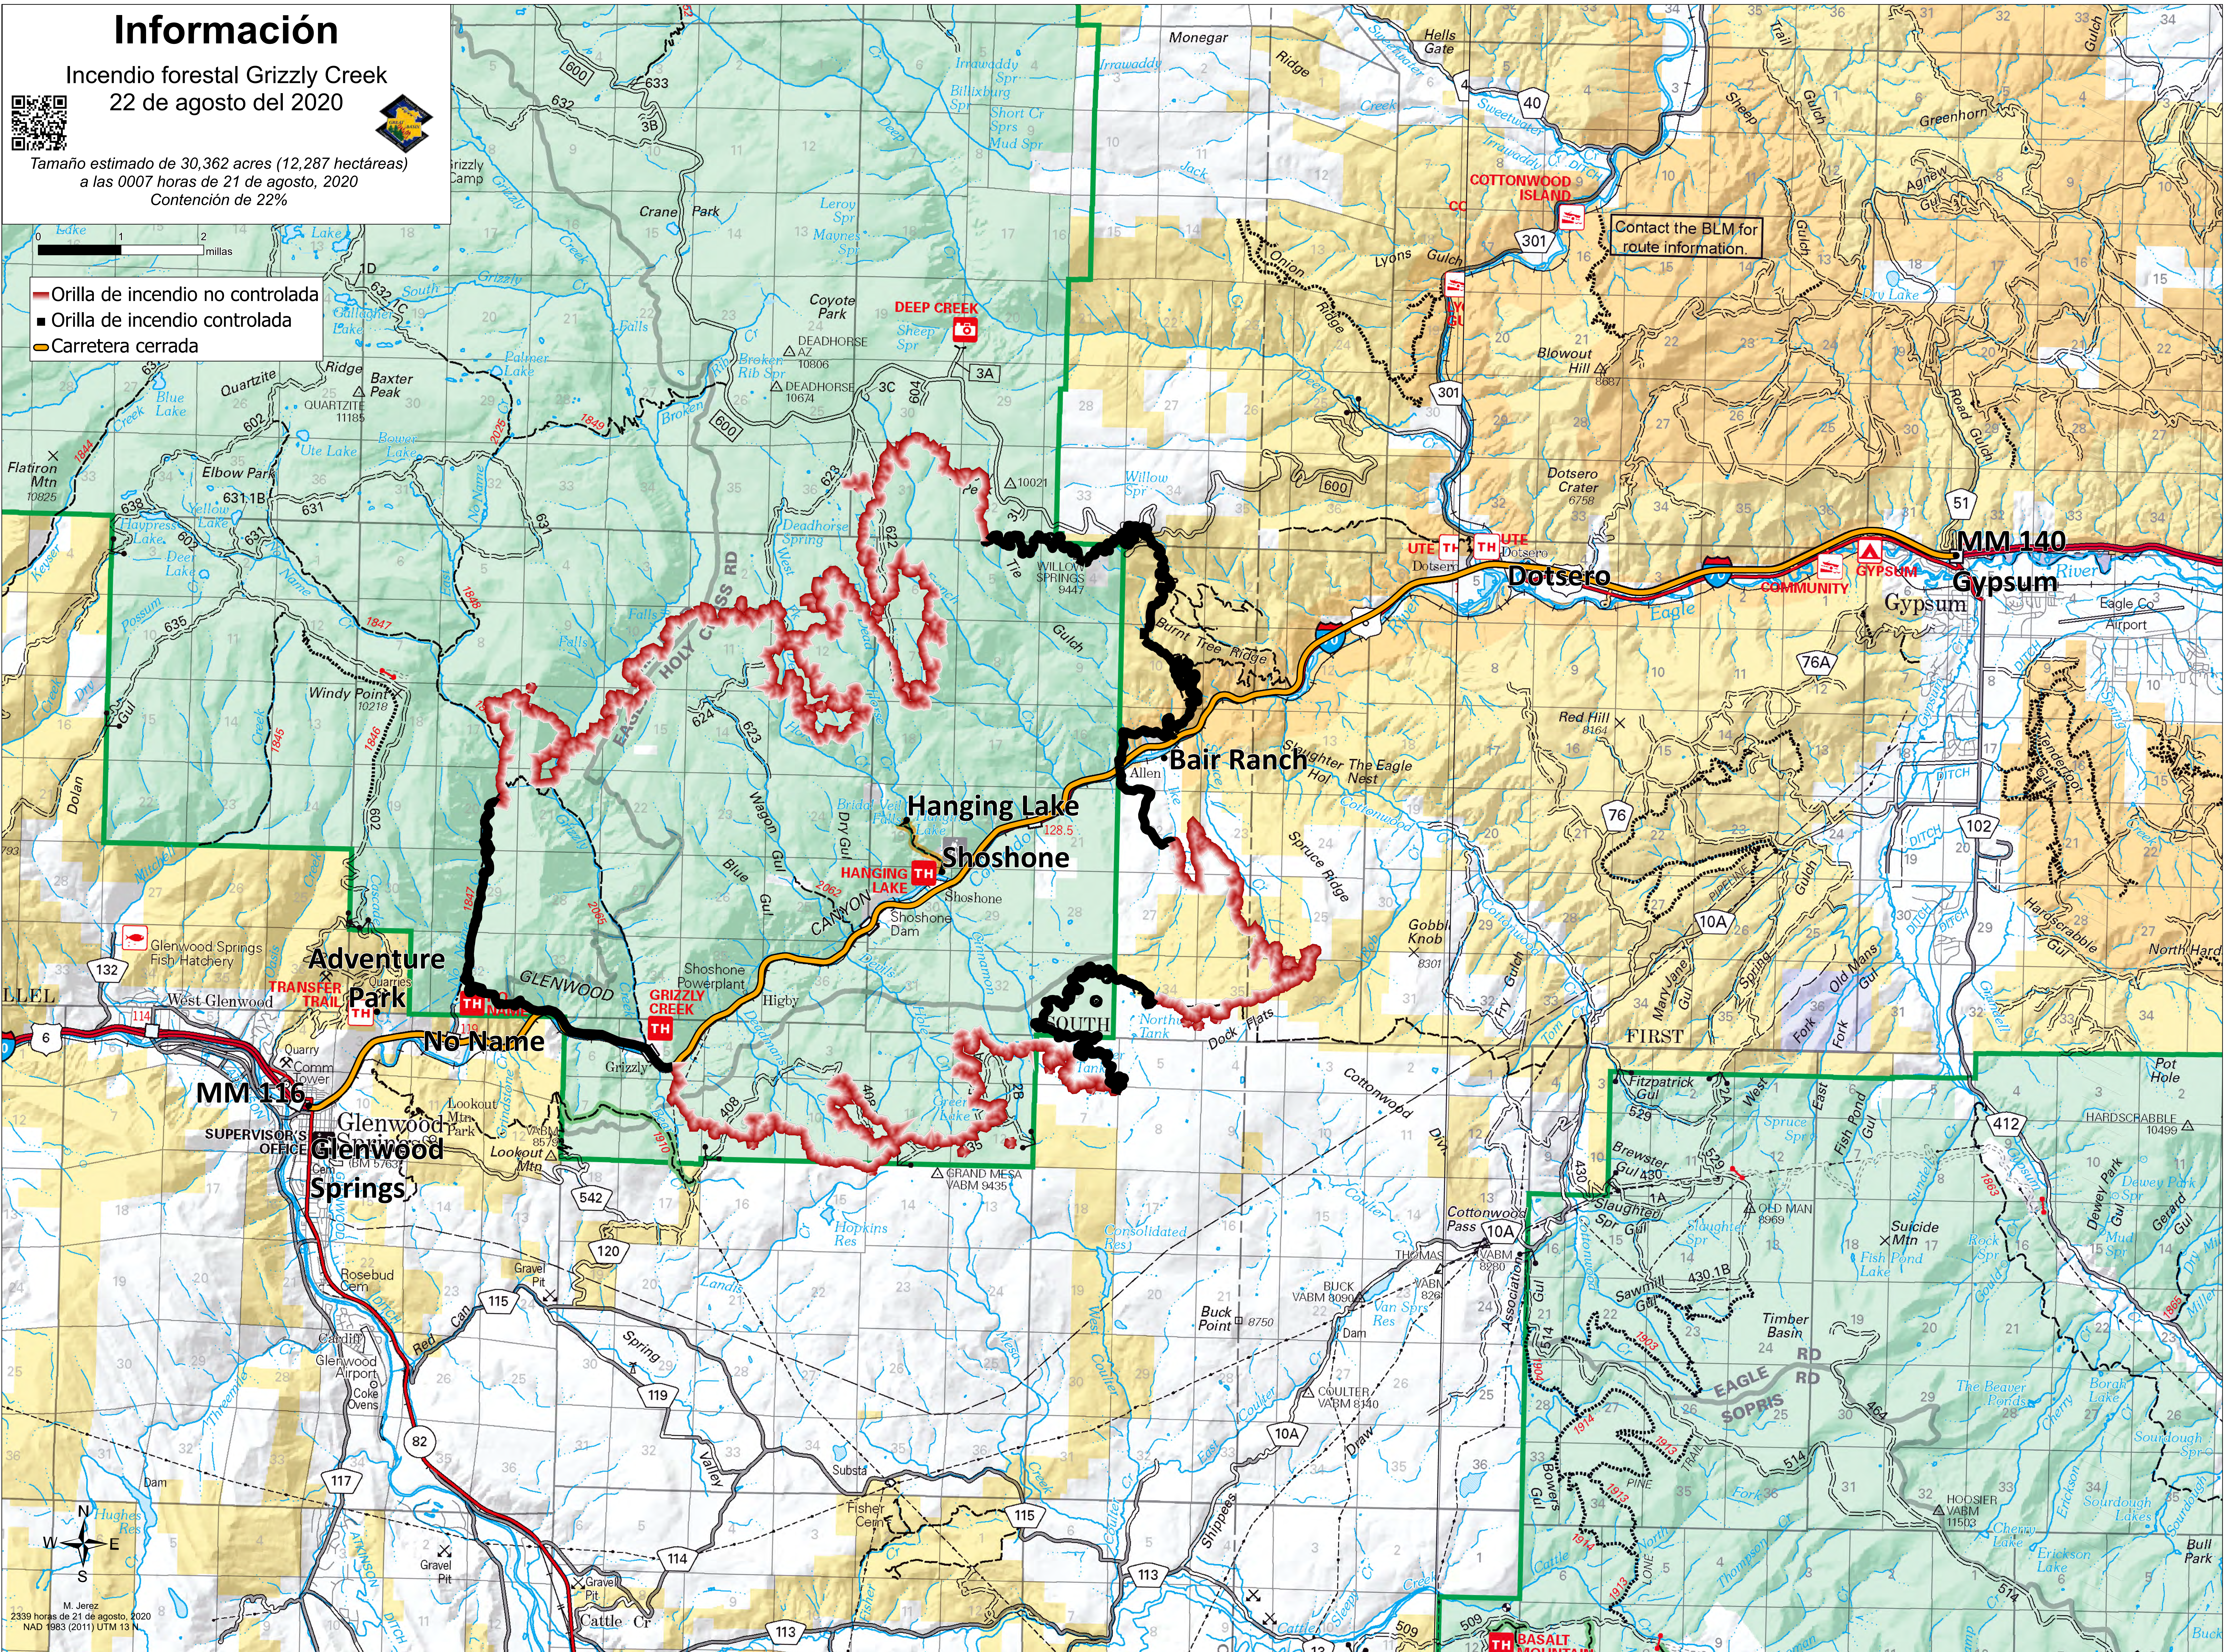

# Información

Incendio forestal Grizzly Creek  
22 de agosto del 2020

Tamaño estimado de 30,362 acres (12,287 hectáreas)  
a las 0007 horas de 21 de agosto, 2020  
Contención de 22%

- Orilla de incendio no controlada
- Orilla de incendio controlada
- Carretera cerrada

M. Jerez  
2339 horas de 21 de agosto, 2020  
NAD 1983 (2011) UTM 13 N